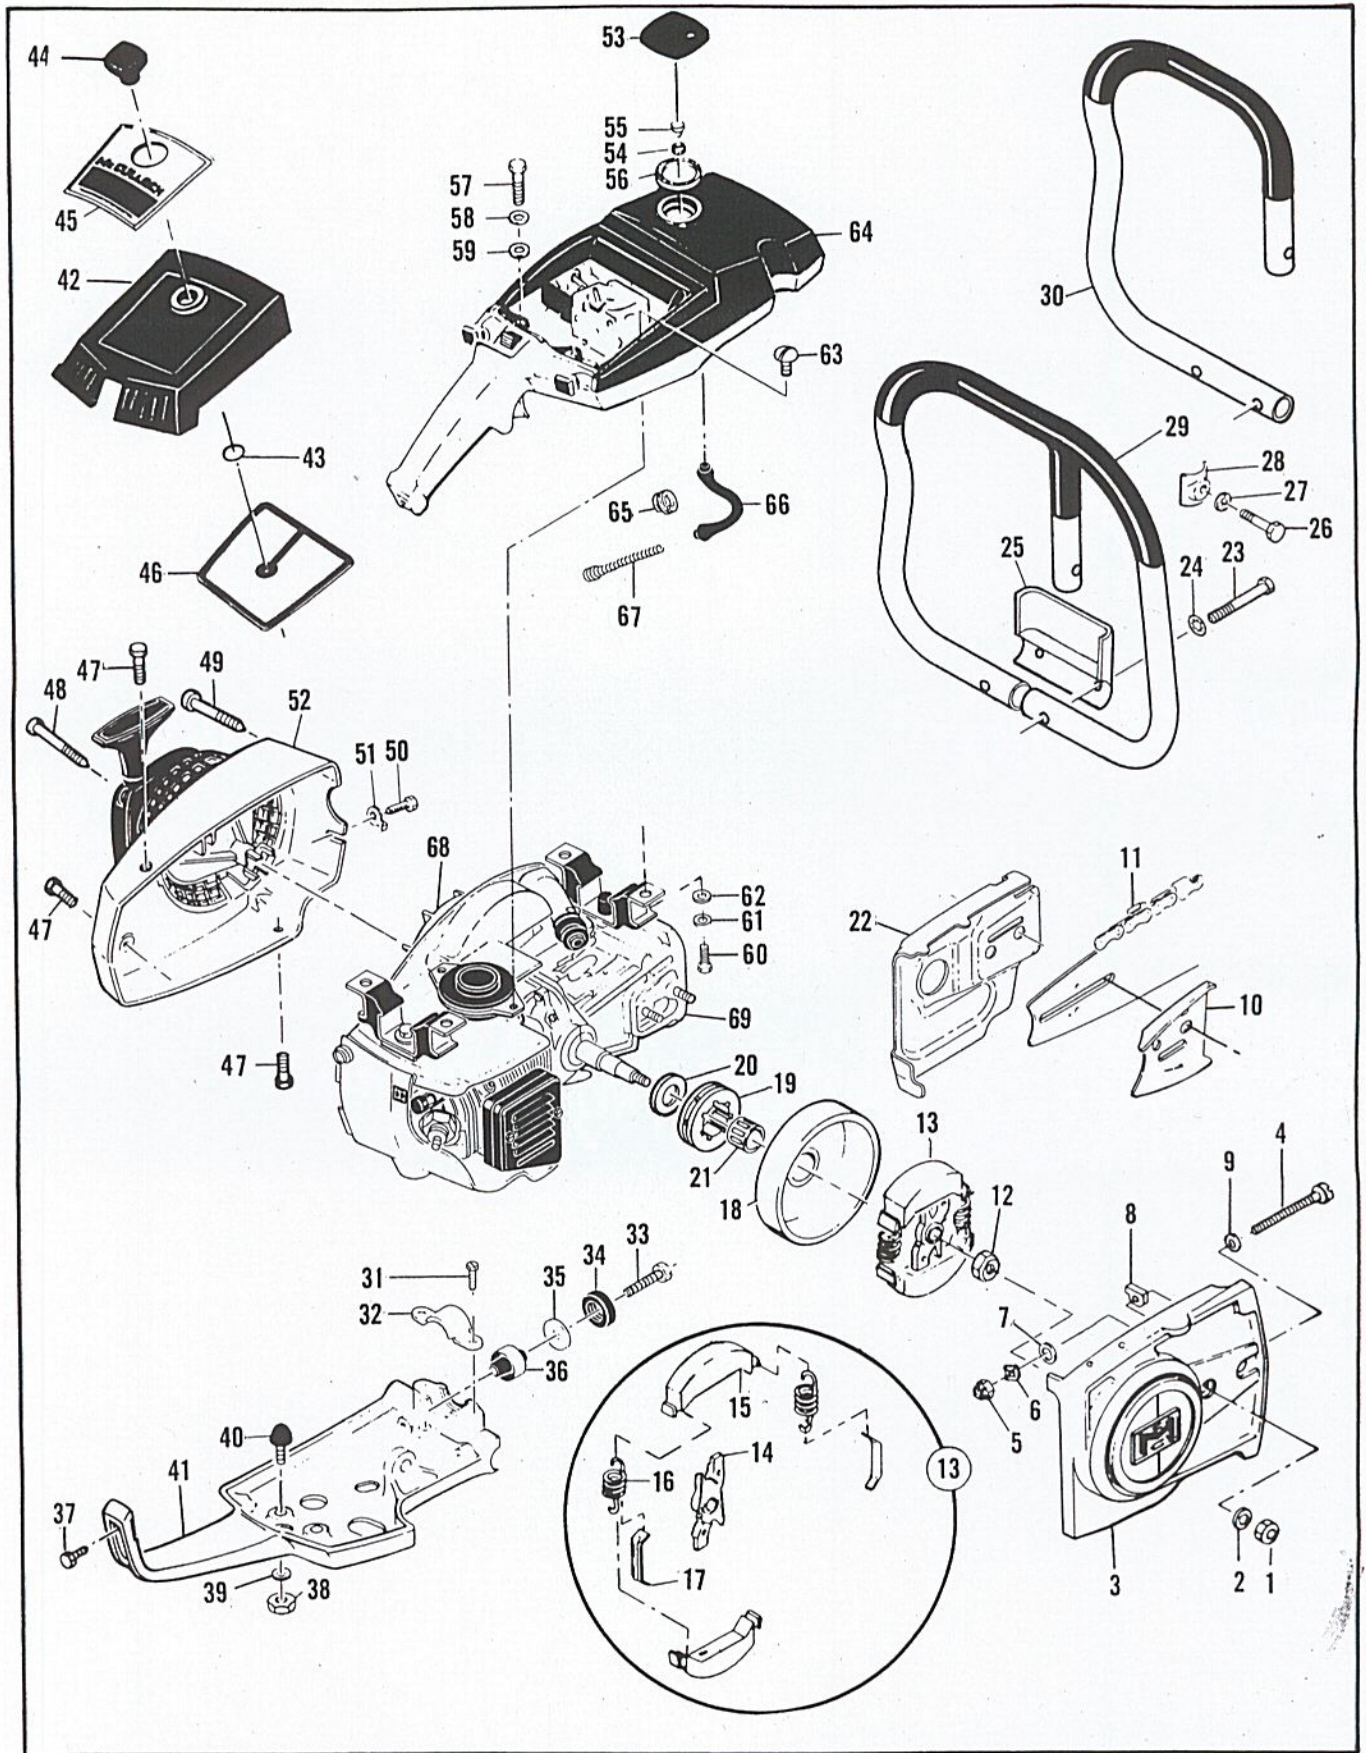

# McCULLOCH

Figure 1. General

Figure 1. General

Item No.	Part Number	Description	Units Per Assy
1	110454	Nut - Hex 5 16-24	2
2	100440	Washer - 5 16	2
3	88581	Clutch Guard Assy	1
4	102144	. Screw - Bar adjusting	1
5	102067	. Nut - Hex 10-24	1
6	110387	. Washer - Wavey	1
7	100002	. Washer - #10	1
8	61705	. Nut - Bar adjusting	1
9	110264	. Washer - 3/16	1
10	64325	Plate - Bar protector	1
11		Bar & Chain Assy	1
12	86113	Nut - Hex 3/8-24 (L.H.)	1
13	87675	Clutch Assy	1
14	87676	. Rotor - Clutch	1
15	67233	. Shoe - Clutch	2
16	83223	. Spring - Clutch	2
17	64583	. Retainer - Clutch spring	2
18	86947	Drum - Clutch	1
19	86344	Sprocket (7-T .375)	1
20	86395	Washer - Sprocket	1
21	110330	Bearing - Sprocket	1
22	84978	Shield - Sawdust	1
23	102433	Screw - Hex hd 10-24 x 1-5/8	2
24	101194	Lockwasher - #10	2
25	84798	Clamp - Frame	1
26	102130	Screw - Hex hd 1/4-20 x 1-1/2	1
27	100153	Lockwasher - 1/4	1
28	63484	Clamp - Frame	1
29	84571	Frame & Grip Assy (D, A)	1
30	87733	Frame & Grip Assy (B, J)	1
31	104950	Screw - Hex hd 10-24 x 5/8 (SEMS)	2
32	83819	Clamp - Lower mount	1
33	110679	Screw - Hex hd 1/4-20 x 2	1
34	84661	Grommet	1
35	110845	Washer - 1/4	1
36	85898	Mount - Lower	1
37	101977	Screw - Fil hd 1/4-20 x 3/4	1