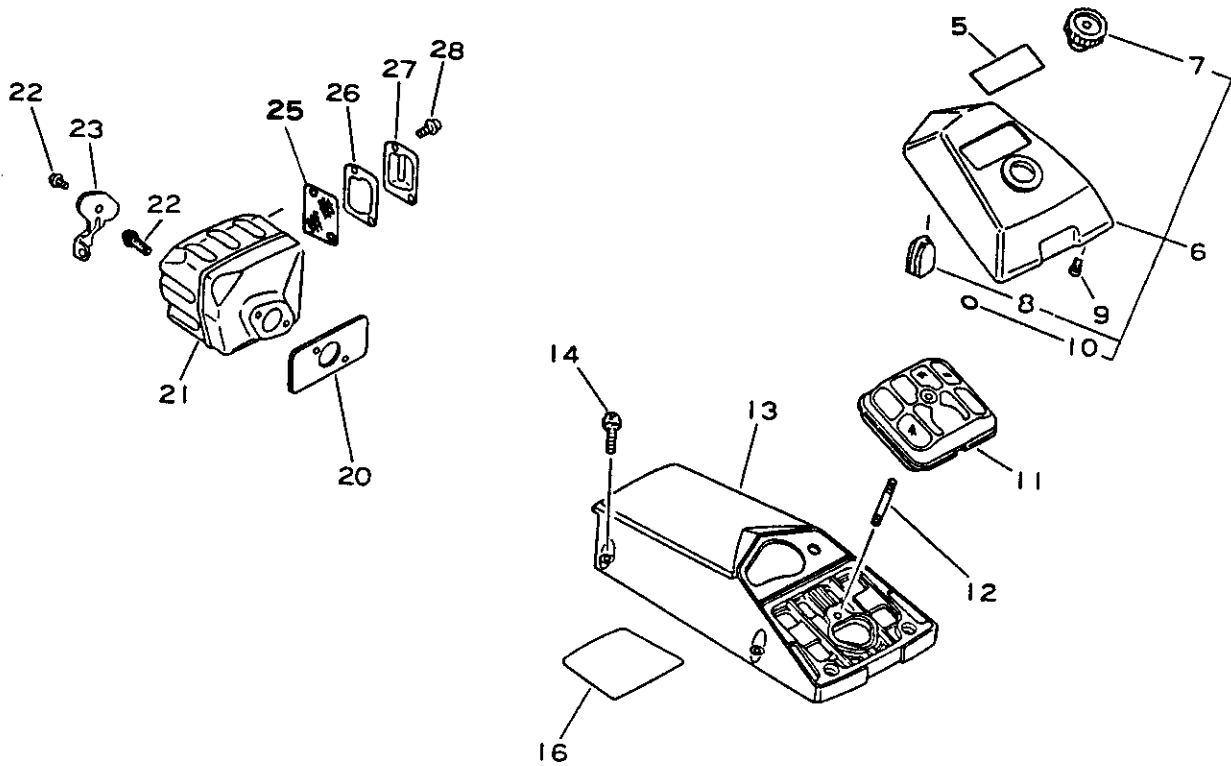

CS-4600 2

Key No.	Part Number	Q'ty	Description	Key No.	Part Number	Q'ty	Description		
2-	5	890 161-3393 0	1	Label, model	2-	23	145 711-3333 0	1	Bracket, muffler
	6	130 302-3333 0	1	Cover, air cleaner		26	145 866-3333 1	1	Gasket, muffler lid
	7	-130 406-3333 0	1	Nut		25	145 862-3393 0	1	Screen, muffler
	8	-130 338-3243 0	1	Plug, cover		27	145 873-3393 0	1	Lid, muffler
	9	-130 366-3333 0	4	Plug		28	900 238-0400 8	2	Screw 4 x 8
	10	-900 720-0001 1	1	O-ring 11					
	11	130 300-3383 0	1	Filter, air					
	12	130 325-3333 0	1	Stud					
	13	101 501-3763 0	1	Cover, cylinder					
	16	-101 520-3333 0	1	Cover					
	14	900 238-0502 0	7	Screw 5 x 20					
	20	145 510-1983 1	1	Gasket, muffler					
	21	145 610-3333 0	1	Muffler					
	22	900 246-0501 0	2	Screw 5 x 10