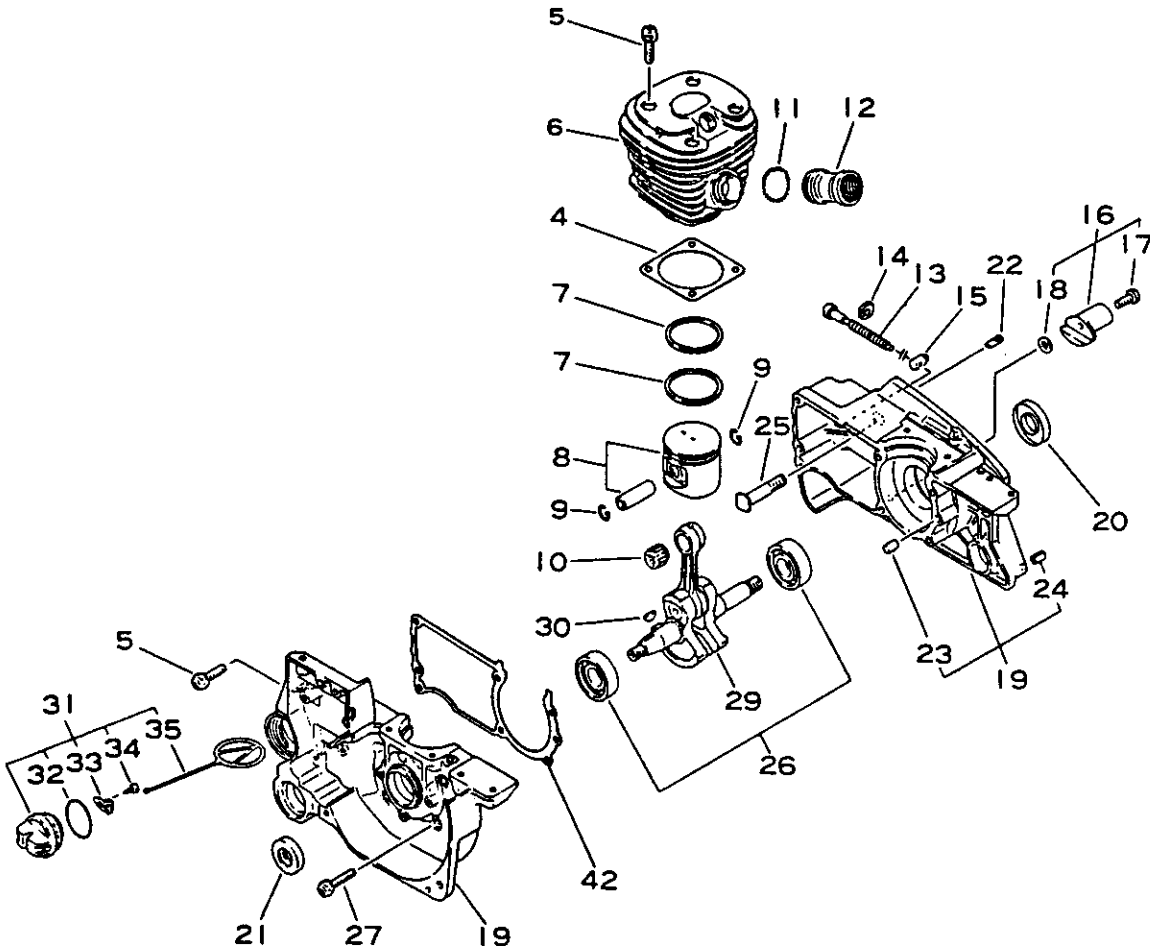

**CHAIN SAW
PARTS BOOK
MODEL CS-4600
EAGLE (GRAY)
SERIAL NUMBER 033241 & UP**

**ECHO, INCORPORATED
400 OAKWOOD ROAD
LAKE ZURICH, IL 60047**

**898612 33937
03/91**

CS-4600 1

Key No.	Part Number	Q'ty	Description	Key No.	Part Number	Q'ty	Description
1- 4	101 010-1983 1	1	Gasket, cyl. base	1- 21	-100 212-1983 0	1	Oilseal
5	900 162-0502 0	6	Screw 5 x 20	22	-436 114-1393 0	1	Valve, check
6	101001-33731	1	Cylinder	23	-100 215-0283 0	2	Pin, dowel
7	100 011-3373 0	2	Ring, piston	24	-900 345-5001 0	1	Pin, spring 5 x 10
8	100 003-1993 0	1	Piston w/pin	25	-433 011-1983 0	2	Stud, guide bar
9	100 015-0012 0	2	Circlip, piston pin	26	-100 121-1983 0	1	Bearing, ball
11	130 516-1983 0	1	Band	42	-100 242-1983 1	1	Gasket crankcase
12	130 510-3333 0	1	Adapter, intake	27	900 162-0503 0	4	Screw 5 x 30
13	433 016-1983 0	1	Screw, tensioner	29	100 100-1983 0	1	Crankshaft, assembly
14	433 028-1103 0	1	Clip	10	-100 012-1983 0	1	Bearing, needle
15	433 014-1983 0	1	Tensioner	30	100 142-3083 0	1	Key, woodruff
16	433 000-3333 0	1	Catcher kit, chain	31	436 001-3793 2	1	Cap assembly, oil tank
17	-900 238-0501 8	1	Screw 5x18	32	-900 725-0202 5	1	O-ring
18	-900 600-0000 5	1	Washer 5	33	-131 050-1983 0	1	Holder
19	100 204-3763 1	1	Crankcase set	34	-900 246-0300 8	1	Screw 3 x 8
20	-100 212-3243 0	1	Oilseal	35	-131 051-1983 0	1	Link