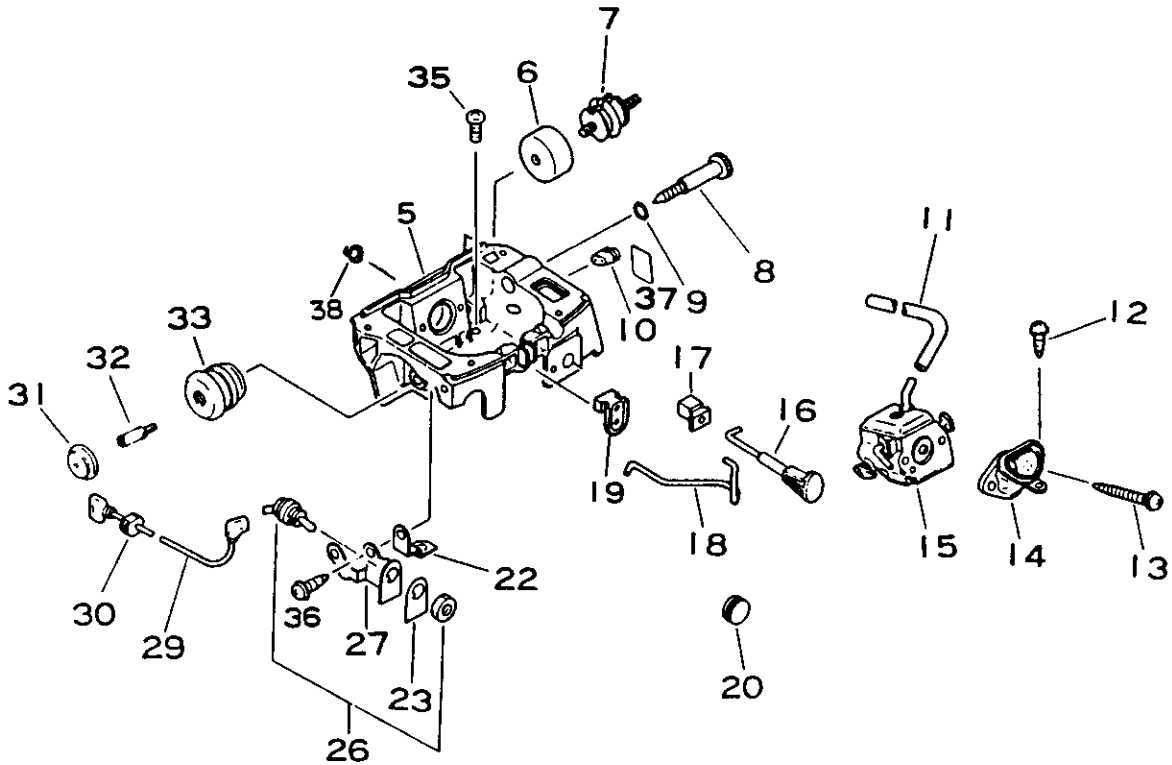

Key No.	Part Number	Q'ty	Description	Key No.	Part Number	Q'ty	Description
3- 5	130306-37631	1	Case, carburetor	3- 20	163 911-3013 0	1	Plug
6	100 927-1983 0	1	Plate	22	156 635-3333 0	1	Plate, ground
7	100 905-3753 0	1	Cushion	23	890 157-3013 0	1	Label, switch
8	129 013-1983 0	1	Screw, idle adjust	26	163 400-3083 0	1	Switch, ignition
9	900 720-0000 6	1	O-ring 6	27	163 810-3013 0	1	Bracket, switch
10	129 010-3333 0	1	Grommet	29	162 021-1983 1	1	Lead, ground
11	130 110-1983 0	1	Pipe, impulse	30	156 114-0492 0	1	Grommet
12	900 252-0501 4	1	Screw 5 x 14	31	100 918-1983 0	1	Cap, cushion
13	900162-05055	2	Screw 5 x 55	32	100 915-3393 0	1	Screw
14	130 518-3333 0	1	Gasket	33	100917-19830	1	Cushion
15	125 200-3333 0	1	Carburetor assembly	35	900 238-0502 0	4	Screw 5 x 20
16	178 510-3333 0	1	Rod, choke	36	900 252-0501 0	1	Screw 5 x 10
17	178 810-3333 0	1	Grommet, choke	37	890 185-0346 0	1	Label, idle
18	178 011-3373 0	1	Rod, throttle	38	130 020-3333 0	2	Nut
19	178 114-3373 0	1	Holder, lever