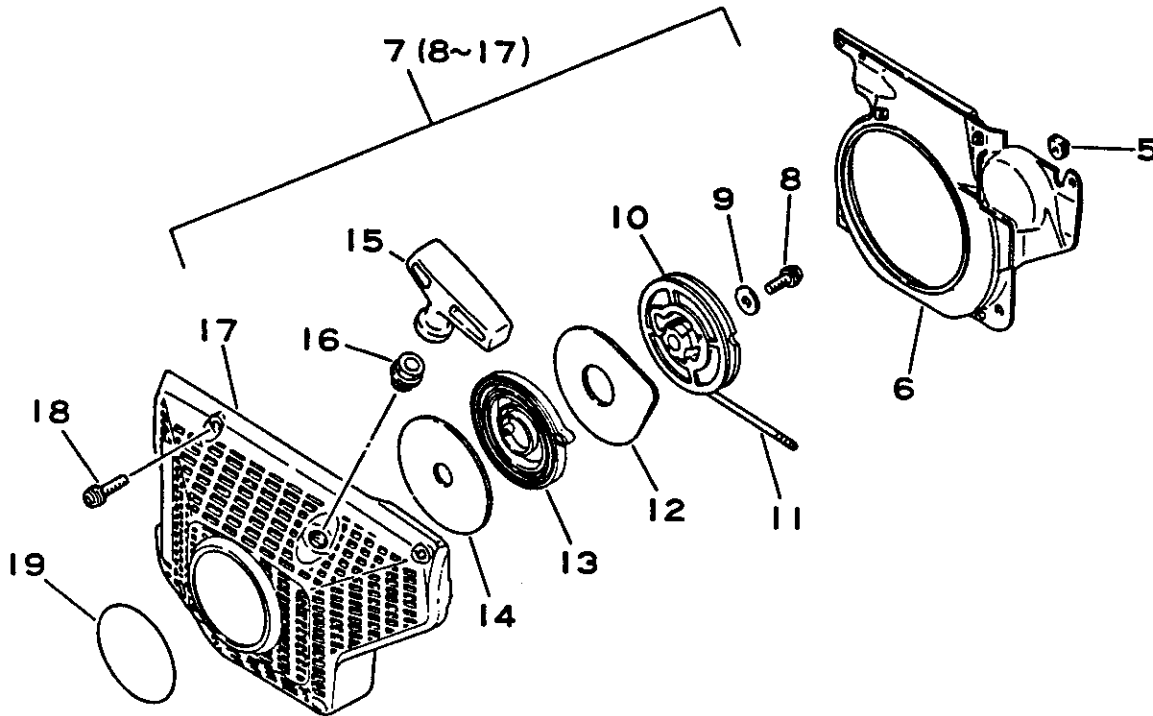

Key No.	Part Number	Q'ty	Description	Key No.	Part Number	Q'ty	Description
4- 5	156 114-0492 0	1	Grommet	4- 15	-177 228-1983 0	1	Grip, starter
6	101 535-3763 0	1	Cover, fan (inner)	46	-177 227-0502 0	1	Guide, rope
7	177 200-3763 1	1	Starter assembly	17	-101 507-3763 0	1	Cover, fan
8	-900 238-0501 4	1	Screw 5 x 14	18	900 238-0502 0	4	Screw 5 x 20
9	-900 603-0000 5	1	Washer 5	19	890 112-1783 2	1	Label
10	-177 215-1983 0	1	Drum, starter				
11	-177 226-1983 0	1	Rope, strarter				
12	-177 242-0393 0	1	Plate, starter				
13	-177 220-0393 0	1	Spring, rewind				
14	-177 221-0393 0	1	Plate, starter