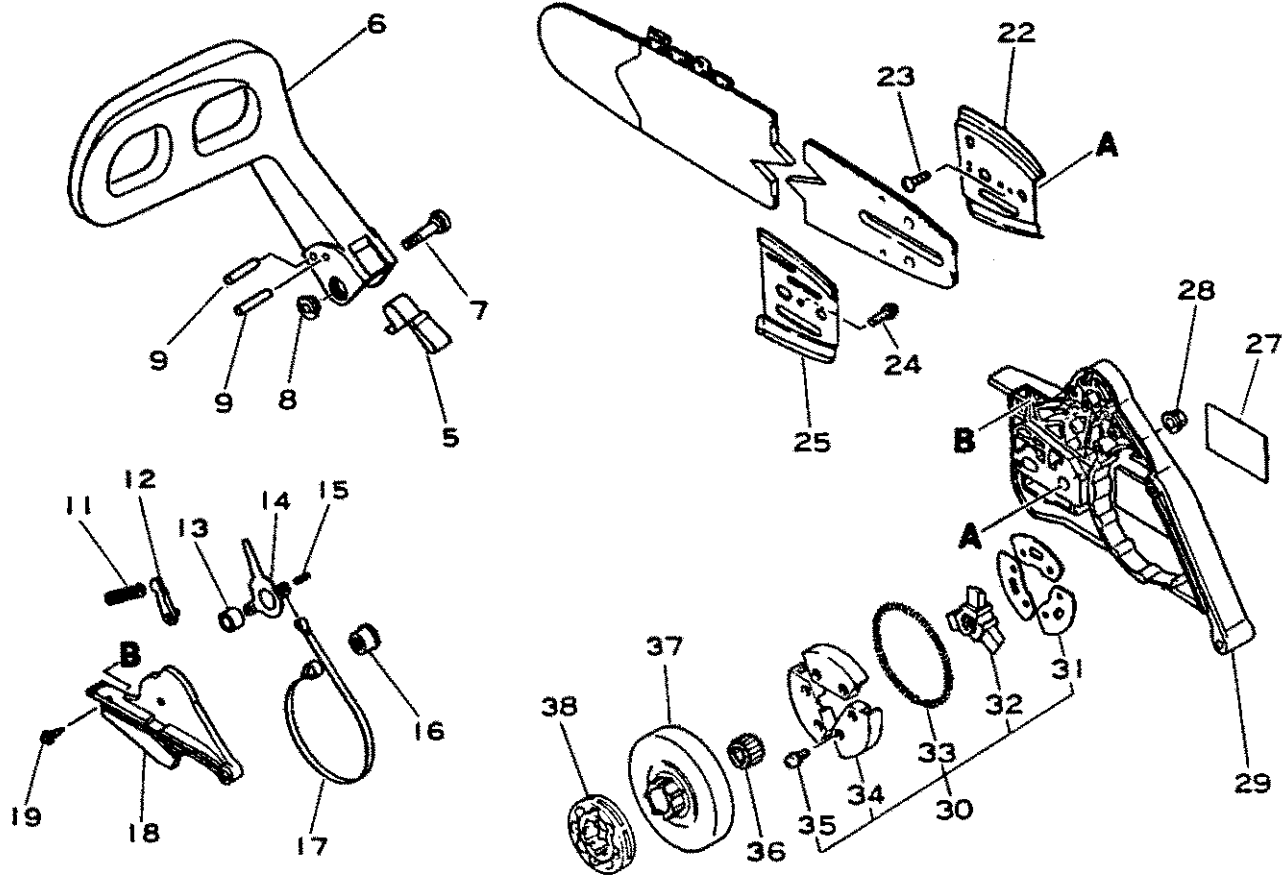

Key No.	Part Number	Q'ty	Description	Key No.	Part Number	Q'ty	Description
8-				8- 23	900 241-0400 8	1	Screw 4x8
5	433 114-3753 0	4	Spring	24	900 241-0300 6	1	Screw 3x6
6	433 105-3753 0	1	Lever, brake	25	433 013-1983 1	1	Plate, guide
7	433 113-3753 0	1	Screw	27	890118-1833 2	1	Label, ECHO
8	433 137-3013 0	1	Nut	28	433 019-1233 0	2	Nut, Flange
9	900 330-3526 0	2	Roller	29	433 005-3763 0	1	Guard, sprocket
11	433 122-3543 0	1	Spring, brake	30	175 000-3753 0	1	Clutch assembly
12	433 209-3543 0	1	Stopper, brake	31	-175 019-1983 0	3	Plate, clutch
13	433 116-3543 0	1	Spacer	32	-175 016-1983 0	1	Hub, clutch
14	433 208-3543 0	1	Lever	33	-175 018-1983 0	1	Spring, clutch
15	900345-40008	1	Pin, spring	34	-175 002-1983 0	1	Shoe kit, clutch
16	433 142-3543 0	1	Adjuster	35	-900 105-0400 6	6	Screw 4x6
17	433 123-3543 0	1	Band, brake	36	175 012-1983 0	1	Bearing, needle
18	433 310-3753 0	1	Cover	37	175 105-1983 1	1	Drum, clutch
19	900 253-0401 0	3	Screw 4x10	38	175 114-1253 0	1	Rim, sprocket
22	433 012-1453 3	1	Plate, guide