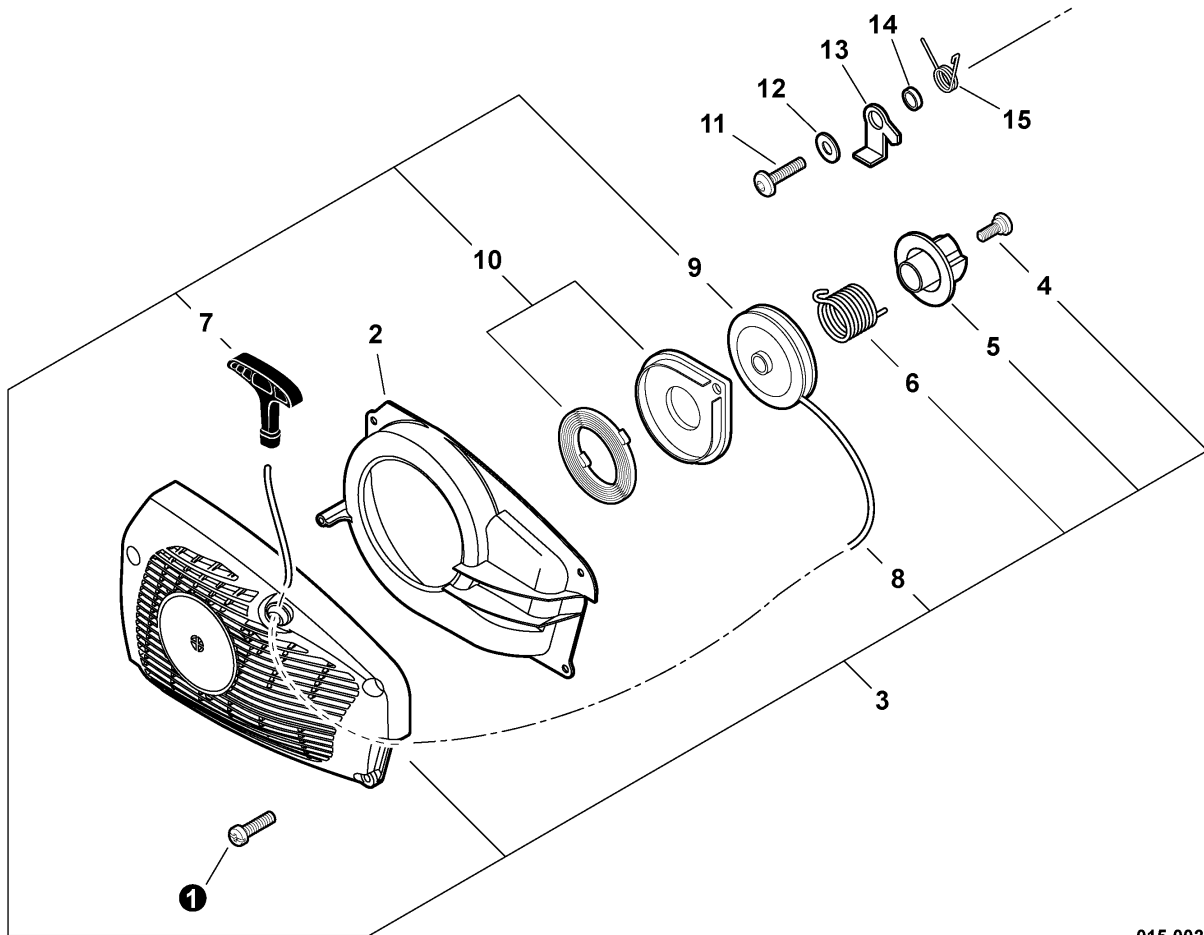

015 0023 000

1	V804000060	4	SCREW - 4X16	TORNILLO - 4X16
2	A172002090	1	COVER, FAN	CUBIERTA, VENTILADOR
3	A051002510	1	STARTER ASSY	CONJUNTO DE ARRANCADOR
4	+ 17723661830	1	SCREW	TORNILLO
5	+ A507000130	1	CATCHER, PAWL	ATRAPADOR, TRINQUETE
6	+ V452001390	1	SPRING, RETURN	RESORTE, RETORNO
7	+ P022005891	1	GRIP, STARTER	AGARRE, ARRANCADOR
8	+ P022008440	1	ROPE, STARTER	CUERDA, ARRANCADOR
9	+ A506000470	1	REEL, ROPE	CARRETE, CUERDA
10	+ P022001330	1	REWIND SPRING ASSY	CONJUNTO DE RESORTE DE REBOBINADO
11	V203000080	2	SCREW - 5X14	TORNILLO - 5X14
12	90060300005	2	WASHER - 5	ARANDELA - 5
13	A514000270	2	PAWL	TRINQUETE
14	17724704630	2	SPACER	ESPACIADOR
15	17723435430	2	SPRING, RETURN	RESORTE, RETORNO