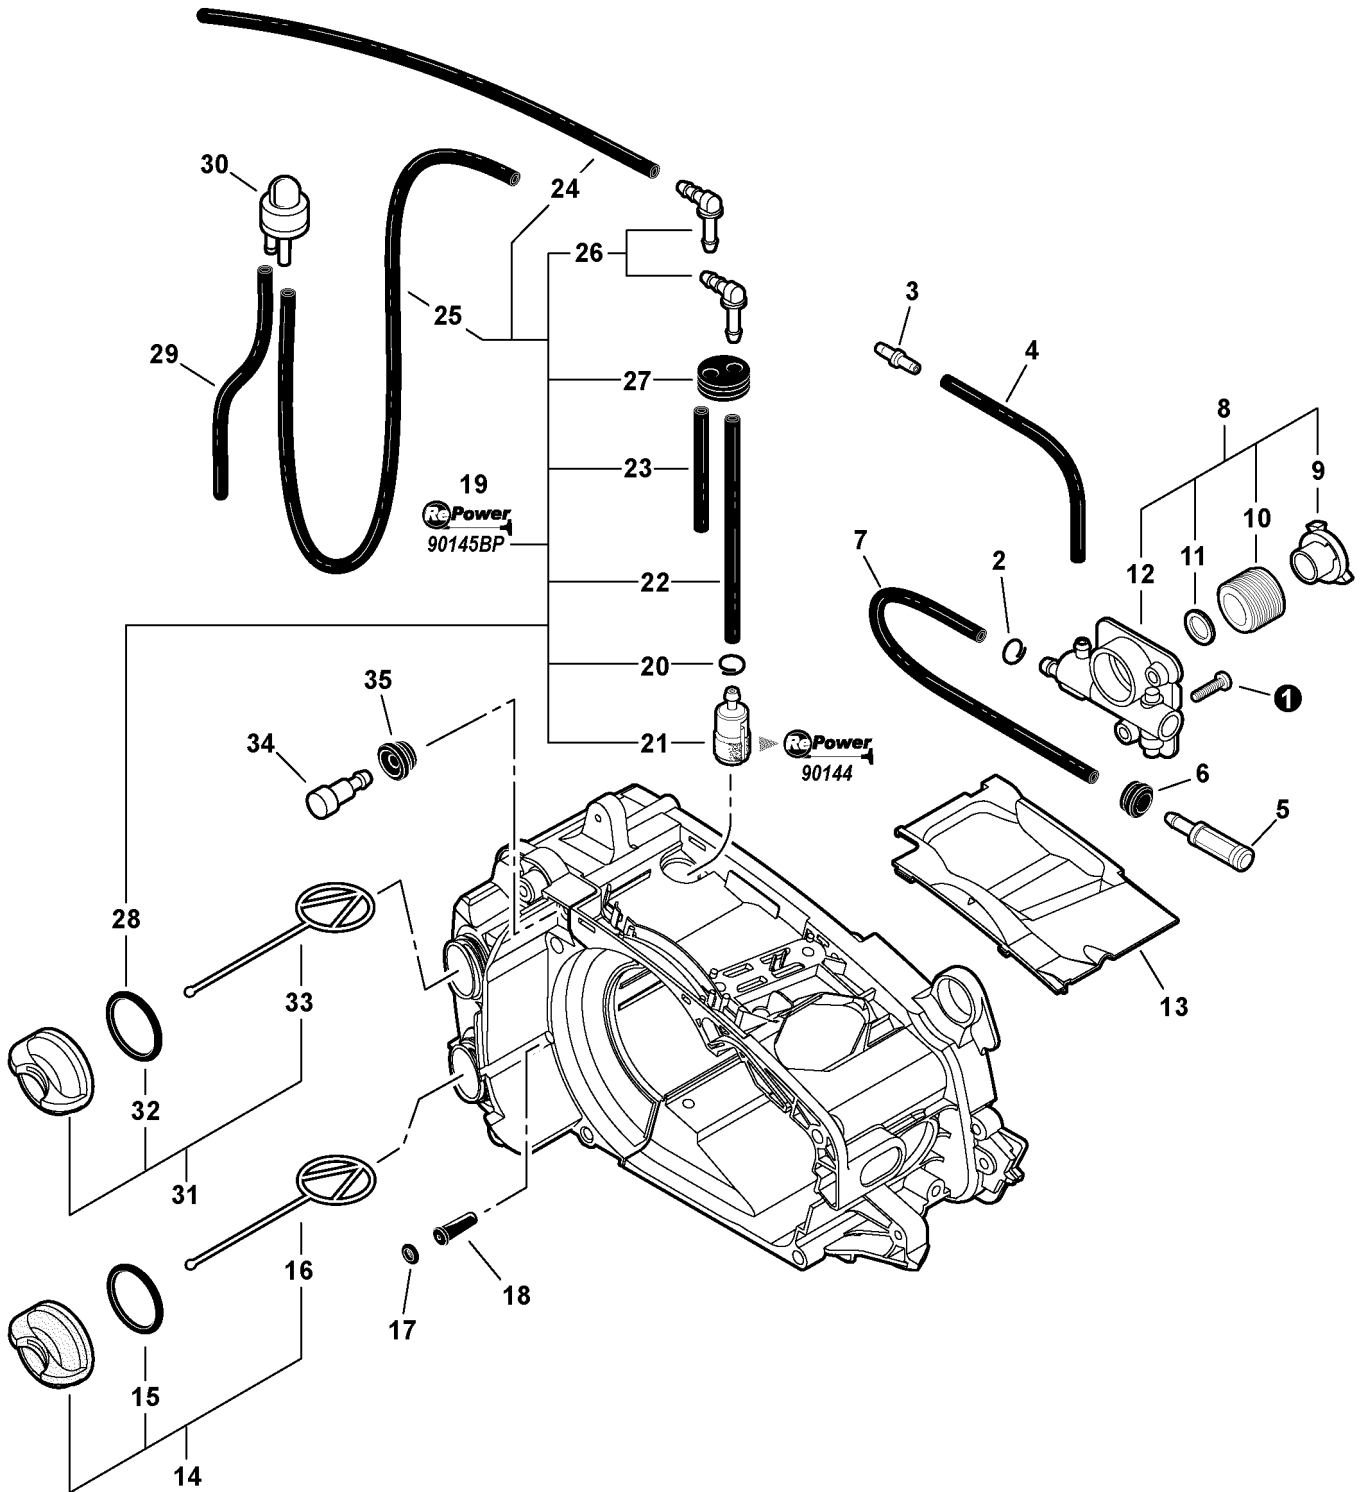

①	V804000050	2	SCREW - 4X12	TORNILLO - 4X12
2	V490001230	1	CLIP - 6.5	GANCHO - 6.5
3	V187000010	1	CONNECTOR, PIPE	CONECTOR, TUBO
4	13201211960	1	PIPE - 3X6X45 -- BLACK	TUBO - 3X6X45 -- NEGRO
5	43620502832	1	FILTER, OIL	FILTRO DE ACEITE
6	13211501461	1	GROMMET	ANILLO DE GOMA
7	V471000740	1	PIPE	TUBO
8	P021010890	1	AUTO-OILER KIT	KIT DE BOMBA DE ACEITE
9	+ V356000290	1	COLLAR - 10	ESPACIADOR - 10
10	+ V652000030	1	GEAR, WORM	ENGRANAJE, TORNILLO SIN FIN
11	+ V308000030	1	WASHER - 11	ARANDELA - 11
12	+ C022000020	1	AUTO-OILER ASSY	CONJUNTO DE BOMBA DE ACEITE
13	A127000370	1	COVER	CUBIERTA
14	P021005581	1	CAP ASSY - BLACK	CONJUNTO DE TAPA - NEGRO
15	+ 90072000018	1	O-RING - 18	ANILLO O - 18
16	+ A365000050	1	CONNECTOR, CAP	CONECTOR, TAPA
17	90072400004	1	O-RING - 4	ANILLO O - 4
18	43611413930	1	VALVE, CHECK	VÁLVULA DE RETENCION
19	90145BP	1	RePower FUEL SYSTEM KIT⁽¹⁾	KIT DEL SISTEMA DE CARBURANTE⁽¹⁾
20	+ V490001240	1	CLIP - 6	GANCHO - 6
21	+ 13120514930	1	FILTER, FUEL	FILTRO DE COMBUSTIBLE
22	+ V471002290	1	PIPE - 2X5X140 -- BLACK	TUBO - 2X5X140 -- NEGRO
23	+ V471003390	1	PIPE - 2.4X5X15 -- BLACK	TUBO - 2.4X5X15 -- NEGRO
24	+ V471004150	1	PIPE - 3X5X265 -- BLACK	TUBO - 3X5X265 -- NEGRO
25	+ V471003380	1	PIPE - 2.4X5X400 -- BLACK	TUBO - 2.4X5X400 -- NEGRO
26	+ V186000530	2	CONNECTOR, PIPE	CONECTOR, TUBO
27	+ 13211544330	1	GROMMET	ANILLO DE GOMA
28	+ V581000590	1	O-RING - 18	ANILLO O - 18
29	+ V471003400	1	PIPE - 2.4X5X180 -- BLACK	TUBO - 2.4X5X180 -- NEGRO
30	12318139130	1	PUMP, PURGE	BOMBA, PURGA
31	P021038080	1	CAP ASSY - ORANGE	CONJUNTO DE TAPA - NARANJA
32	+ V581000590	1	O-RING - 18	ANILLO O - 18
33	+ A365000050	1	CONNECTOR, CAP	CONECTOR, TAPA
34	13130056431	1	VENT, FUEL TANK	RESPIRADERO, TANQUE DE COMBUSTIBLE
35	V137000000	1	GROMMET	ANILLO DE GOMA
36	90144	1	RePower TUNE-UP KIT	KIT DE PUESTA A PUNTO

(FOOTNOTE) 1 - AUTHORIZED TECHNICIAN INSTALLATION ONLY

(NOTA DEL PIE) 1 - INSTALACIÓN DE TÉCNICO AUTORIZADO SOLAMENTE