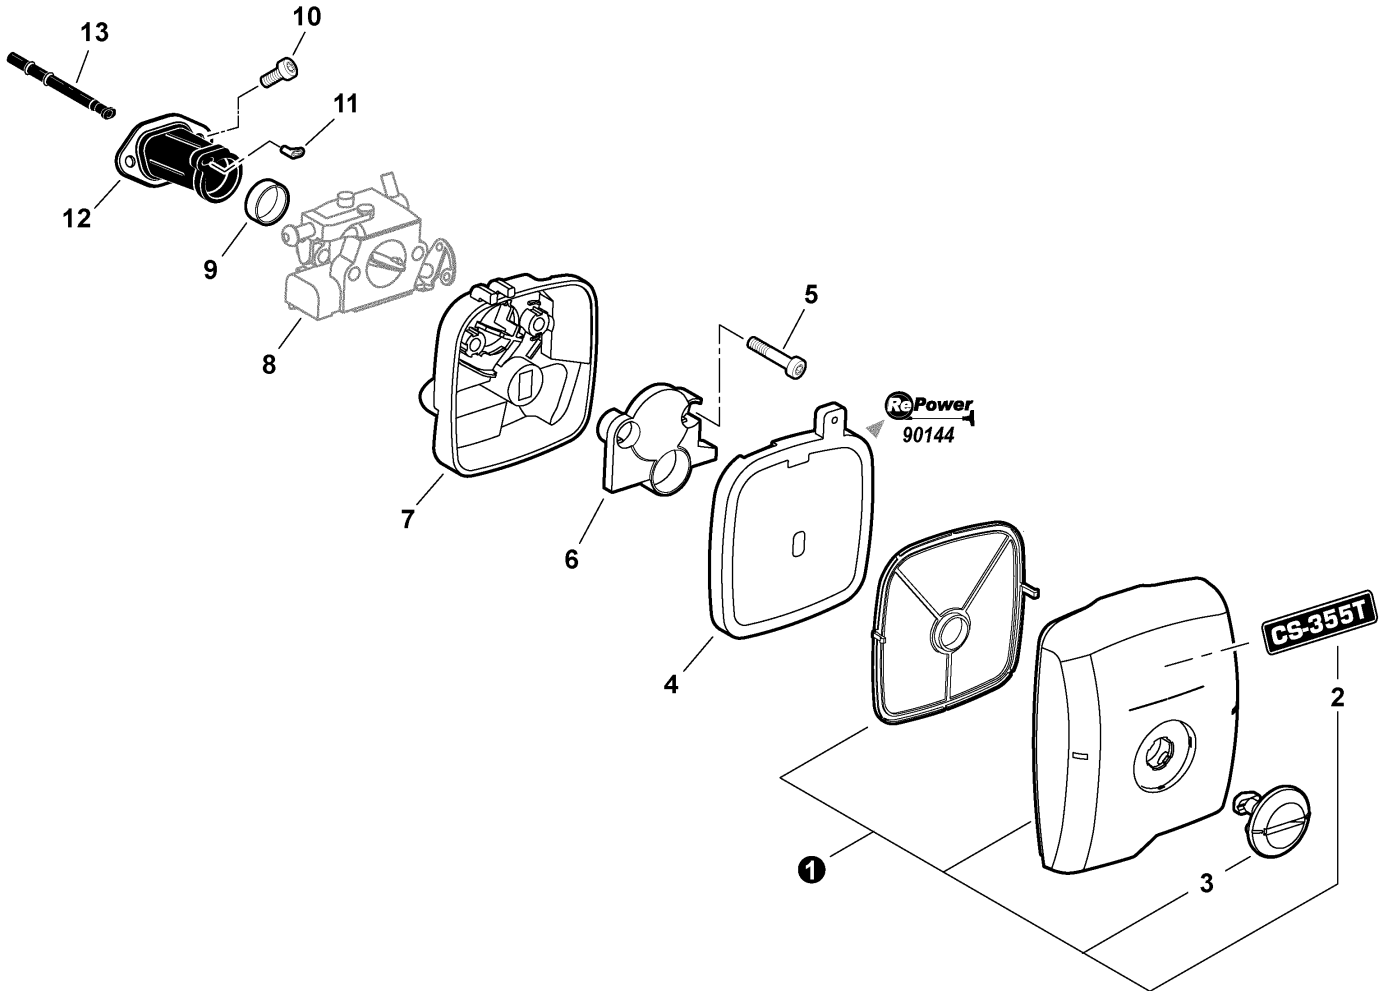

010 0031 000

1	P021042610	1	AIR FILTER COVER ASSY	CONJUNTO DE FILTRO DE AIRE CUBIERTA
2	+ X503011080	1	LABEL - MODEL -- CS-355T	ETIQUETA - MODELO -- CS-355T
3	+ A235000360	1	THUMBSCREW	TORNILLO, DE OREJETAS
4	A226001660	1	FILTER, AIR	FILTRO DE AIRE
5	V805000080	2	SCREW - 5	TORNILLO - 5
6	A244000280	1	PLATE, PREVENT	PLACA, PRE-RESPIRADERO
7	A225000611	1	CASE, AIR FILTER	CARCASA, FILTRO DE AIRE
8	-----	1	CARBURETOR	CARBURADOR
9	V451001310	1	COLLAR	ESPACIADOR
10	V805000140	2	SCREW - 5X12	TORNILLO - 5X12
11	V351000000	1	ADAPTOR	ADAPTADOR
12	A202000230	1	BELLOWS, INTAKE	FUELLE, ADMISIÓN
13	V470001910	1	PIPE	TUBO
14	90144		RePower TUNE-UP KIT	KIT DE PUESTA A PUNTO