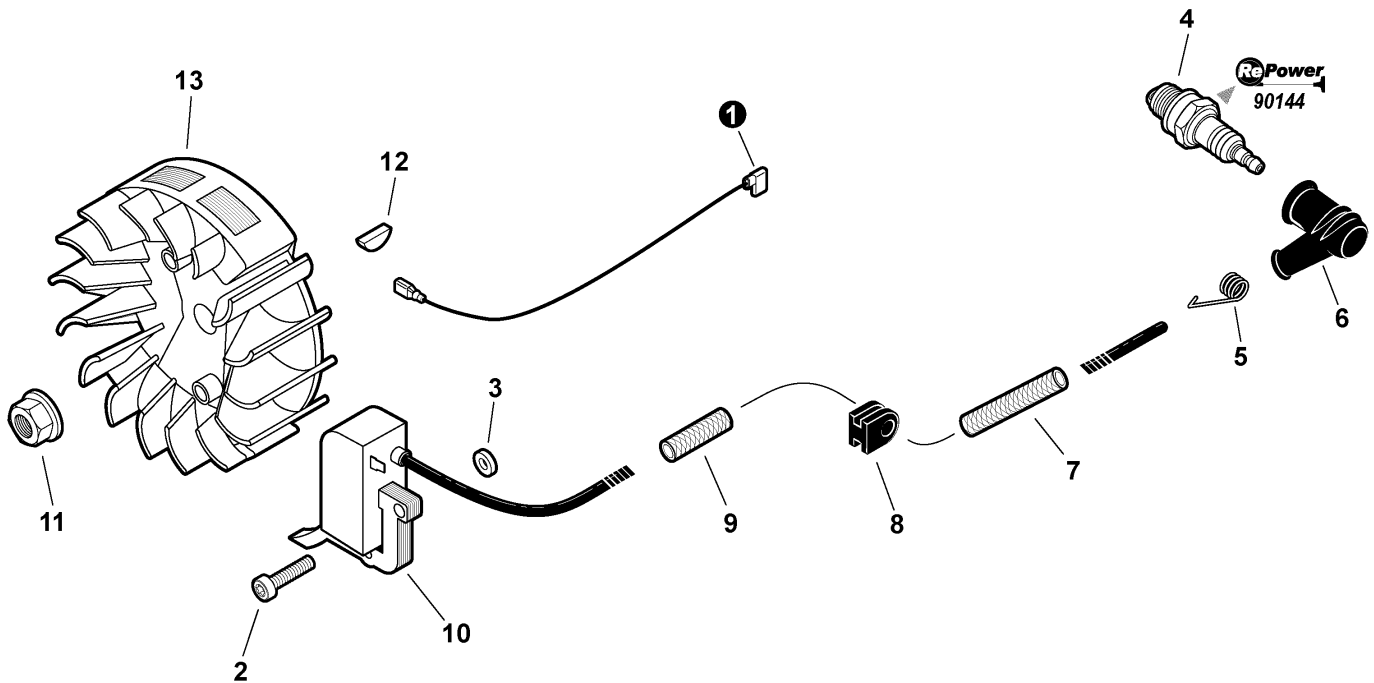

018 0021 000

①	V485002430	1	LEAD - IGNITION	CABLE - IGNICIÓN
2	V805000210	2	SCREW - 5X20	TORNILLO - 5X20
3	15011716430	2	SPACER	ESPACIADOR
4	15901019830	1	SPARK PLUG -- BPM-8Y	BUJÍA -- BPM-8Y
4	A425000000	1	SPARK PLUG -- BPMR-8Y⁽¹⁾	BUJÍA -- BPMR-8Y⁽¹⁾
5	A426000010	1	TERMINAL, SPARK PLUG CAP	TERMINAL, CAPUCHÓN DE BUJÍA
6	A427000013	1	CAP, SPARK PLUG	TAPA, BUJÍA
7	V475002390	1	SLEEVE, INSULATOR	MANGUITO, AISLANTE
8	15611004920	1	GROMMET	ANILLO DE GOMA
9	V475001900	1	SLEEVE, INSULATOR - 30	MANGUITO, AISLANTE - 30
10	A411001400	1	COIL, IGNITION	BOBINA, IGNICIÓN
11	90051500008	1	NUT - 8 -- FLANGE	TUERCA, DE BRIDA - 8
12	10014212330	1	KEY	CHAVETA
13	A409001240	1	FLYWHEEL	VOLANTE
14	90144		RePower TUNE-UP KIT	KIT DE PUESTA A PUNTO

(FOOTNOTE) 1 - CANADA MODELS

(NOTA DEL PIE) 1 - MODELOS DE CANADÁ