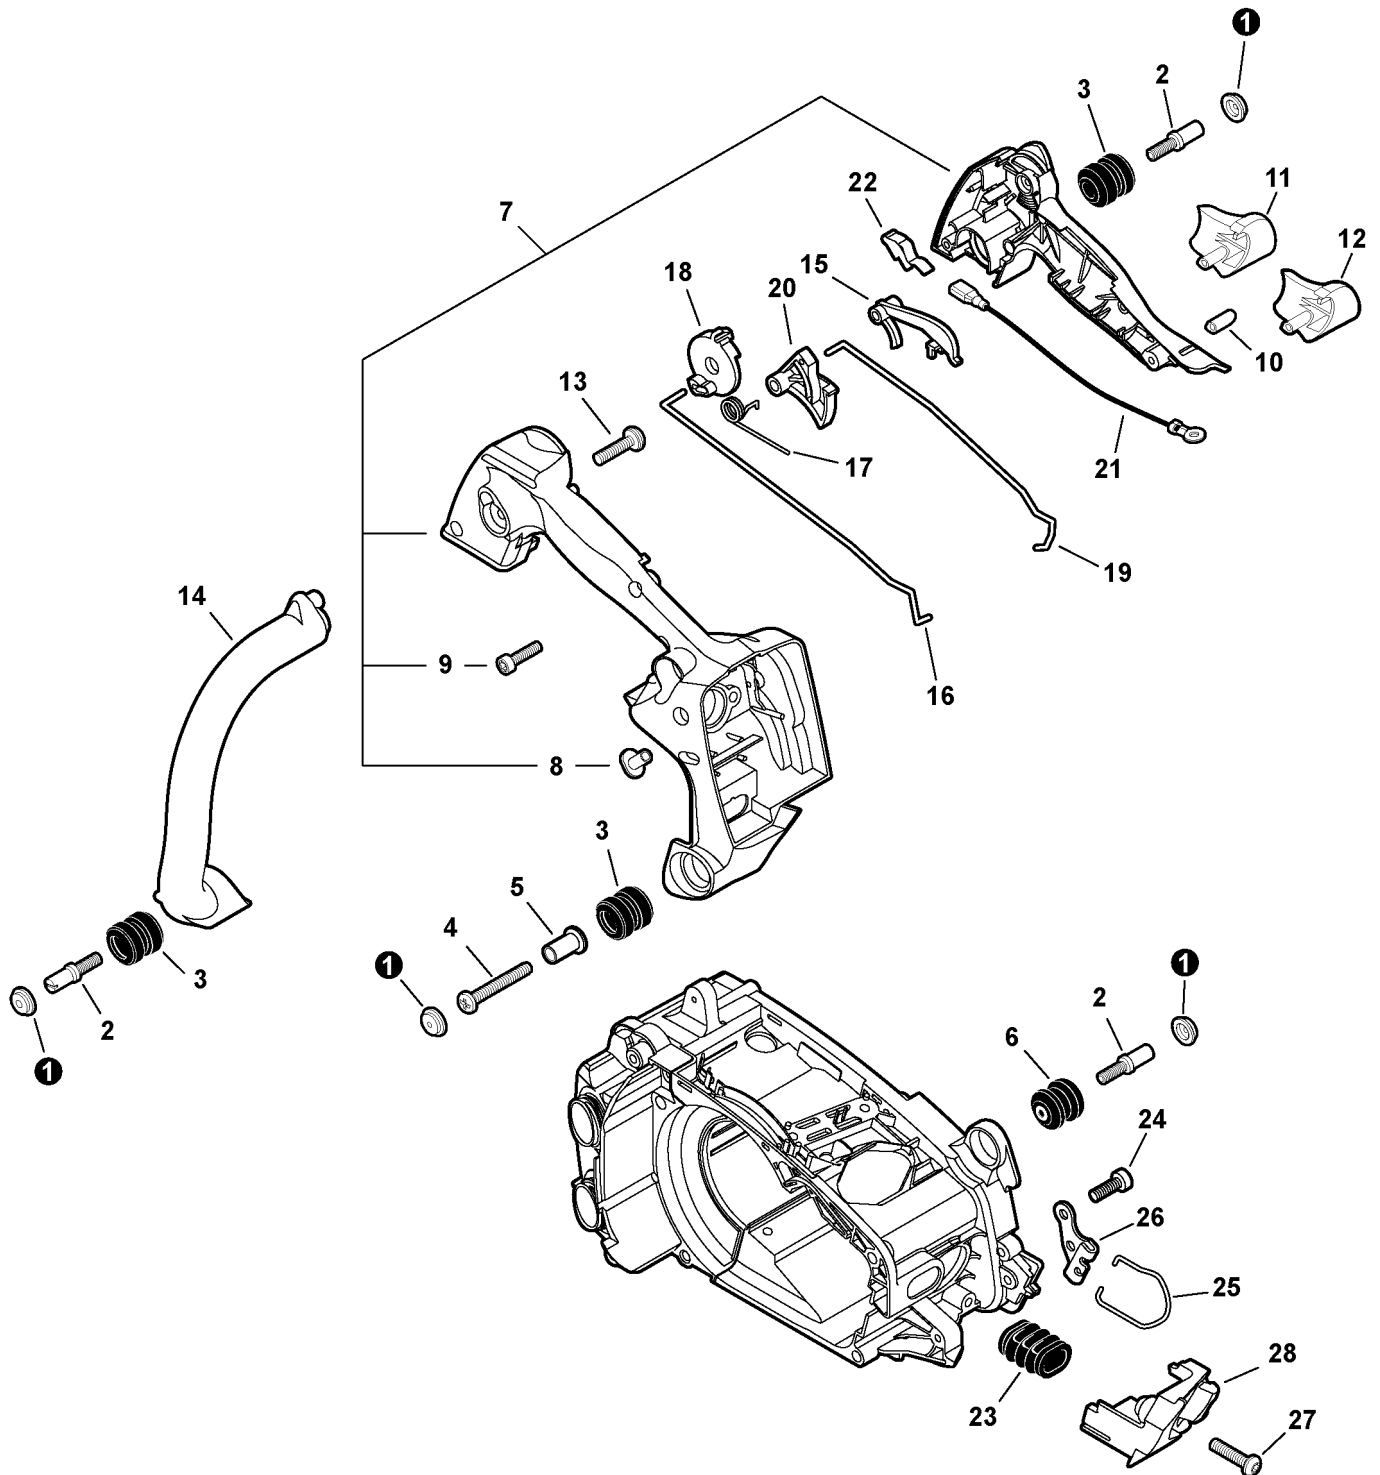

①	10091815130	4	CAP, CUSHION	TAPA, COJÍN
2	V202000000	3	STUD, THREADED	PRISIONERO, ROSCADA
3	V400000070	3	CUSHION	COJÍN
4	9148104035	1	SCREW - 4X35 -- TAPPING	TORNILLO - 4X35 -- AUTOROSCANTE
5	V352000020	1	COLLAR	ESPACIADOR
6	10091018830	1	CUSHION	COJÍN
7	P021041820	1	CONTROL HANDLE ASSY	CONJUNTO DE MANGO DE CONTROL
8	+ 13002033330	2	T-NUT	TUERCA EN T
9	+ V804000010	4	SCREW - 4X16 -- TAPPING	TORNILLO - 4X16 -- AUTOROSCANTE
10	C401000310	1	PLUG	TAPÓN
11	C401000320	1	SUPPORT, GRIP - LARGE	APOYO, AGARRE - GRANDE
12	C401000300	1	SUPPORT, GRIP - SMALL	APOYO, AGARRE - PEQUEÑA
13	V805000010	1	SCREW - 5X20	TORNILLO - 5X20
14	C400001150	1	HANDLE, FRONT	MANGO, DELANTERO
15	C460000002	1	LEVER, THROTTLE LOCKOUT	PALANCA, BLOQUEO
16	A240000200	1	ROD, CHOKE	VARILLA, AHOGADOR
17	V452000010	1	SPRING, TRIGGER	RESORTE, GATILLO
18	A253000090	1	LEVER, CONTROL	PALANCA, CONTROL
19	C454000490	1	ROD, THROTTLE	VARILLA, ACELERADOR
20	C450000730	1	CONTROL, THROTTLE	CONTROL, ACELERADOR
21	V485002441	1	LEAD - GROUND	CABLE - DE TIERRA
22	V486000370	1	TERMINAL - GROUND	TERMINAL - DE TIERRA
23	A239000000	1	BELLOWS, INTAKE	FUELLE, ADMISIÓN
24	V805000140	1	SCREW - 5X12	TORNILLO - 5X12
25	C646000100	1	RING, HARNESS	BUCLE
26	C626000070	1	BRACKET, HARNESS	SOPORTE, ARNÉS
27	V805000010	1	SCREW - 5X20	TORNILLO - 5X20
28	A429000160	1	COVER	CUBIERTA