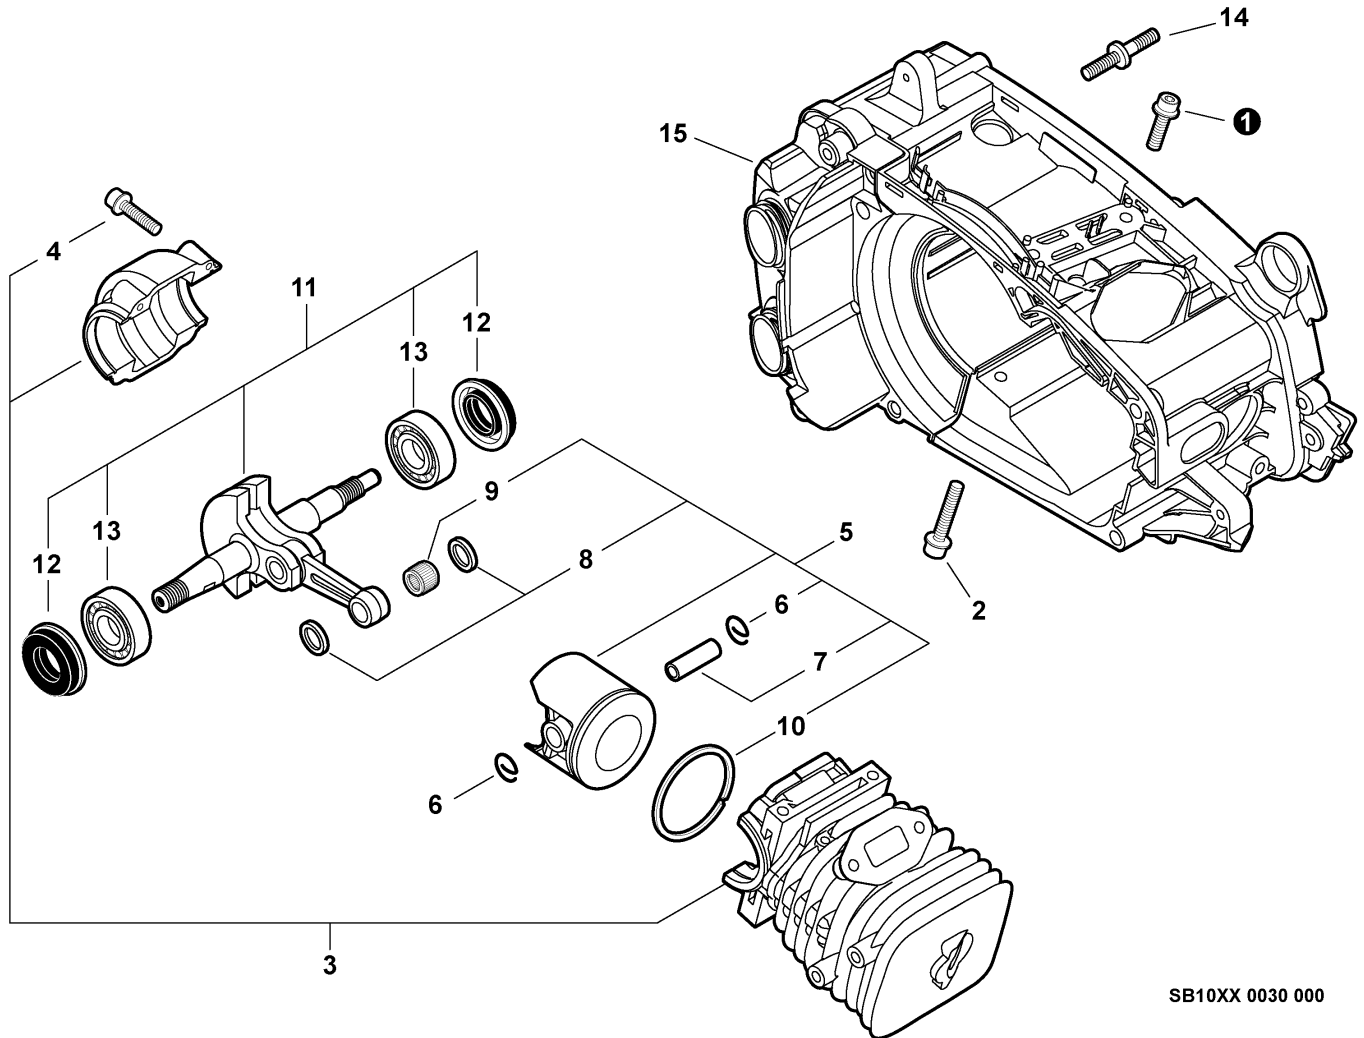

SB10XX 0030 000

①	V805000210	2	SCREW - 5X20	TORNILLO - 5X20
2	V805000180	2	SCREW - 5X30	TORNILLO - 5X30
3	P021041760	1	CRANKCASE SET	JUEGO DE CÁRTER
4	+ V805000210	4	SCREW - 5X20	TORNILLO - 5X20
5	P021041770	1	PISTON KIT	KIT DE PISTÓN
6	+ 10001504630	2	RING, RETAINING	ANILLO, RETÉN
7	+ 10001315330	1	PIN, PISTON	PASADOR, PISTÓN
8	+ 10001460930	2	SPACER, PISTON	ESPACIADOR, PISTÓN
9	+ V553000130	1	BEARING, NEEDLE - 8	COJINETE, DE AGUJAS - 8
10	+ A101000650	1	RING, PISTON	ANILLO, PISTÓN
11	P021039160	1	CRANKSHAFT ASSY	CONJUNTO DE CIGÜEÑAL
12	+ V505000011	2	SEAL, OIL - 12	SELLO, ACEITE - 12
13	+ 9403536201	2	BEARING, BALL - 6201	COJINETE DE BOLAS - 6201
14	V225000260	2	STUD, GUIDE BAR	PRISIONERO, BARRA GUÍA
15	A190001150	1	COVER, ENGINE	CUBIERTA, MOTOR