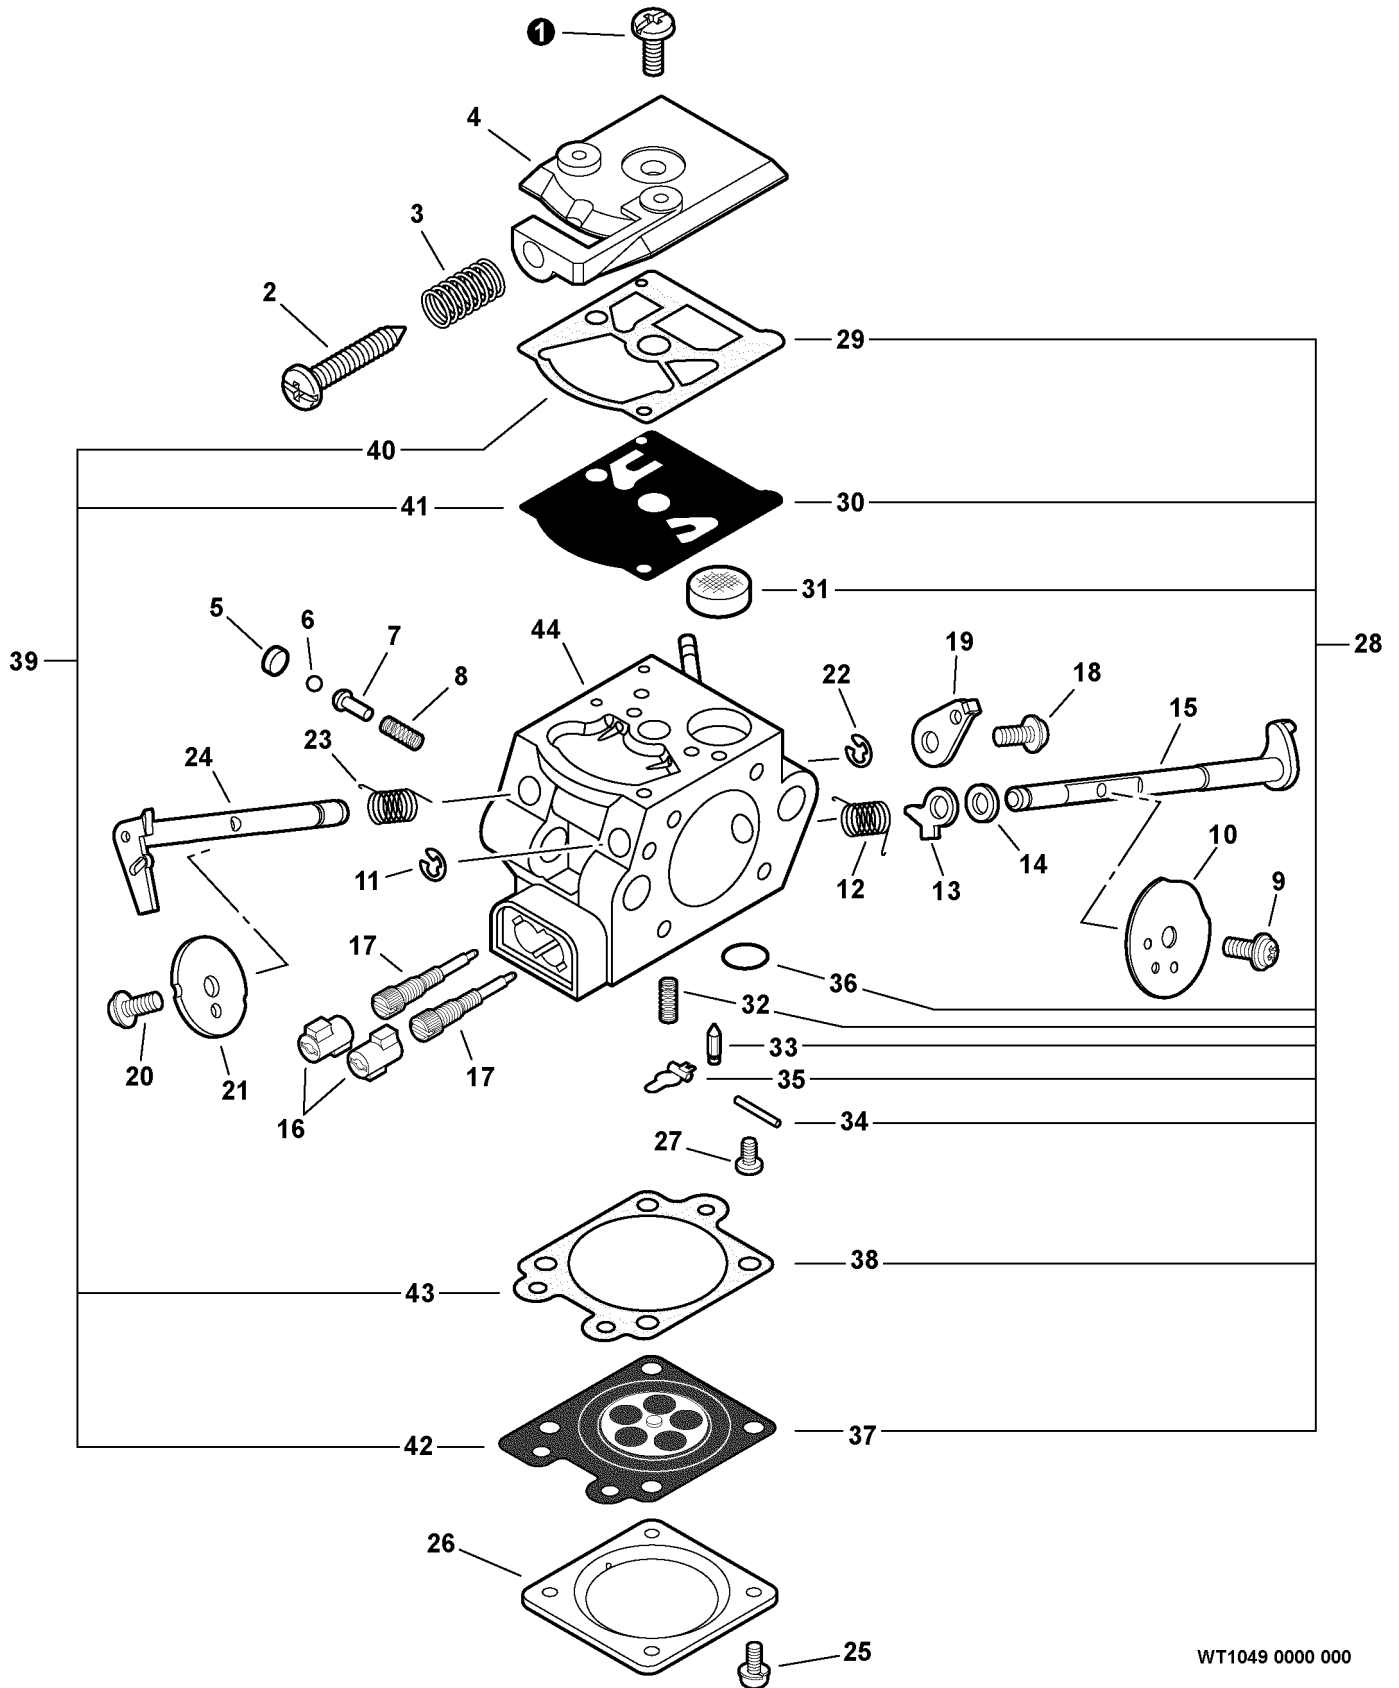

WT1049 0000 000

	A021003680	1	CARBURETOR -- WT-1049	CARBURADOR -- WT -1049
①	+ 12311003930	1	SCREW, PUMP COVER	TORNILLO, CUBIERTA DE LA BOMBA
2	+ 12313404260	1	SCREW, IDLE ADJUST	TORNILLO, AJUSTE DE RALENTÍ
3	+ 12313304260	1	SPRING, IDLE ADJUST	RESORTE, AJUSTE DEL MÍNIMO/RALENTÍ
4	+ 12312424430	1	COVER, PUMP	CUBIERTA, BOMBA
5	+ P003005090	1	PLUG	TAPÓN
6	+ 12313609660	1	BALL	BOLA
7	+ 12318509660	1	PISTON ASSY	CONJUNTO DE PISTÓN
8	+ 12318609660	1	SPRING	RESORTE
9	+ 12311438830	1	SCREW	TORNILLO
10	+ P003001790	1	VALVE, CHOKE	VÁLVULA, AHOGADOR
11	+ 12312715030	1	RING, RETAINING	ANILLO, RETÉN
12	+ P003002260	1	SPRING	RESORTE
13	+ P003001510	1	LEVER, CHOKE	PALANCA, AHOGADOR
14	+ 12314926030	1	WASHER	ARANDELA
15	+ P003001140	1	SHAFT, CHOKE	EJE, AHOGADOR
16	+ P003000010	2	LIMITER CAP	LIMITER CAP
17	+ 12311802261	2	NEEDLE - MIXTURE	AGUJA - MEZCLA
18	+ 12311438830	1	SCREW	TORNILLO
19	+ P003005080	1	LEVER, THROTTLE	PALANCA, ACELERADOR
20	+ P003002380	1	SCREW	TORNILLO
21	+ P003005070	1	VALVE, THROTTLE	VÁLVULA, ACELERADOR
22	+ 12312715030	1	RING, RETAINING	ANILLO, RETÉN
23	+ 12311337530	1	SPRING, THROTTLE RETURN	RESORTE, RETORNO DE LA ACELERADOR
24	+ P003005060	1	SHAFT, THROTTLE	EJE, ACELERADOR
25	+ 12313002960	4	SCREW	TORNILLO
26	+ 12314203930	1	COVER, METERING	CUBIERTA, MEDICIÓN
27	+ 12313903930	1	SCREW, METERING LEVER PIN	TORNILLO, PASADOR DE RETÉN
28	+ P033000030	1	REPAIR KIT	KIT DE REPARACIÓN
29	+ -----	1	GASKET, PUMP	JUNTA, BOMBA
30	+ -----	1	DIAPHRAGM, PUMP	DIAPHRAGMA, BOMBA
31	+ -----	1	STRAINER	TAMIZ
32	+ -----	1	SPRING, METERING LEVER	RESORTE, PALANCA DE DOSIFICACIÓN
33	+ -----	1	VALVE, INLET NEEDLE	VÁLVULA DE AGUJA, ADMISIÓN
34	+ -----	1	PIN, METERING LEVER	PASADOR, PALANCA DE DOSIFICACIÓN
35	+ -----	1	LEVER, METERING	PALANCA, DOSIFICACIÓN
36	+ -----	1	PLUG, WELCH	TAPÓN, WELCH
37	+ -----	1	DIAPHRAGM, METERING	DIAPHRAGMA, DOSIFICACIÓN
38	+ -----	1	GASKET, METERING	JUNTA, DOSIFICACIÓN
39	+ P033000040	1	DIAPHRAGM/GASKET KIT	KIT DE DIAFRAGMA/JUNTA
40	+ -----	1	GASKET, PUMP	JUNTA, BOMBA
41	+ -----	1	DIAPHRAGM, PUMP	DIAPHRAGMA, BOMBA
42	+ -----	1	DIAPHRAGM, METERING	DIAPHRAGMA, DOSIFICACIÓN
43	+ -----	1	GASKET, METERING	JUNTA, DOSIFICACIÓN
44	+ -----	1	BODY, CARBURETOR⁽¹⁾	CUERPO, CARBURADOR⁽¹⁾

(FOOTNOTE) 1 - NOT AVAILABLE SEPARATELY

(NOTA DEL PIE) 1 - NO DISPONIBLE POR SEPARADO