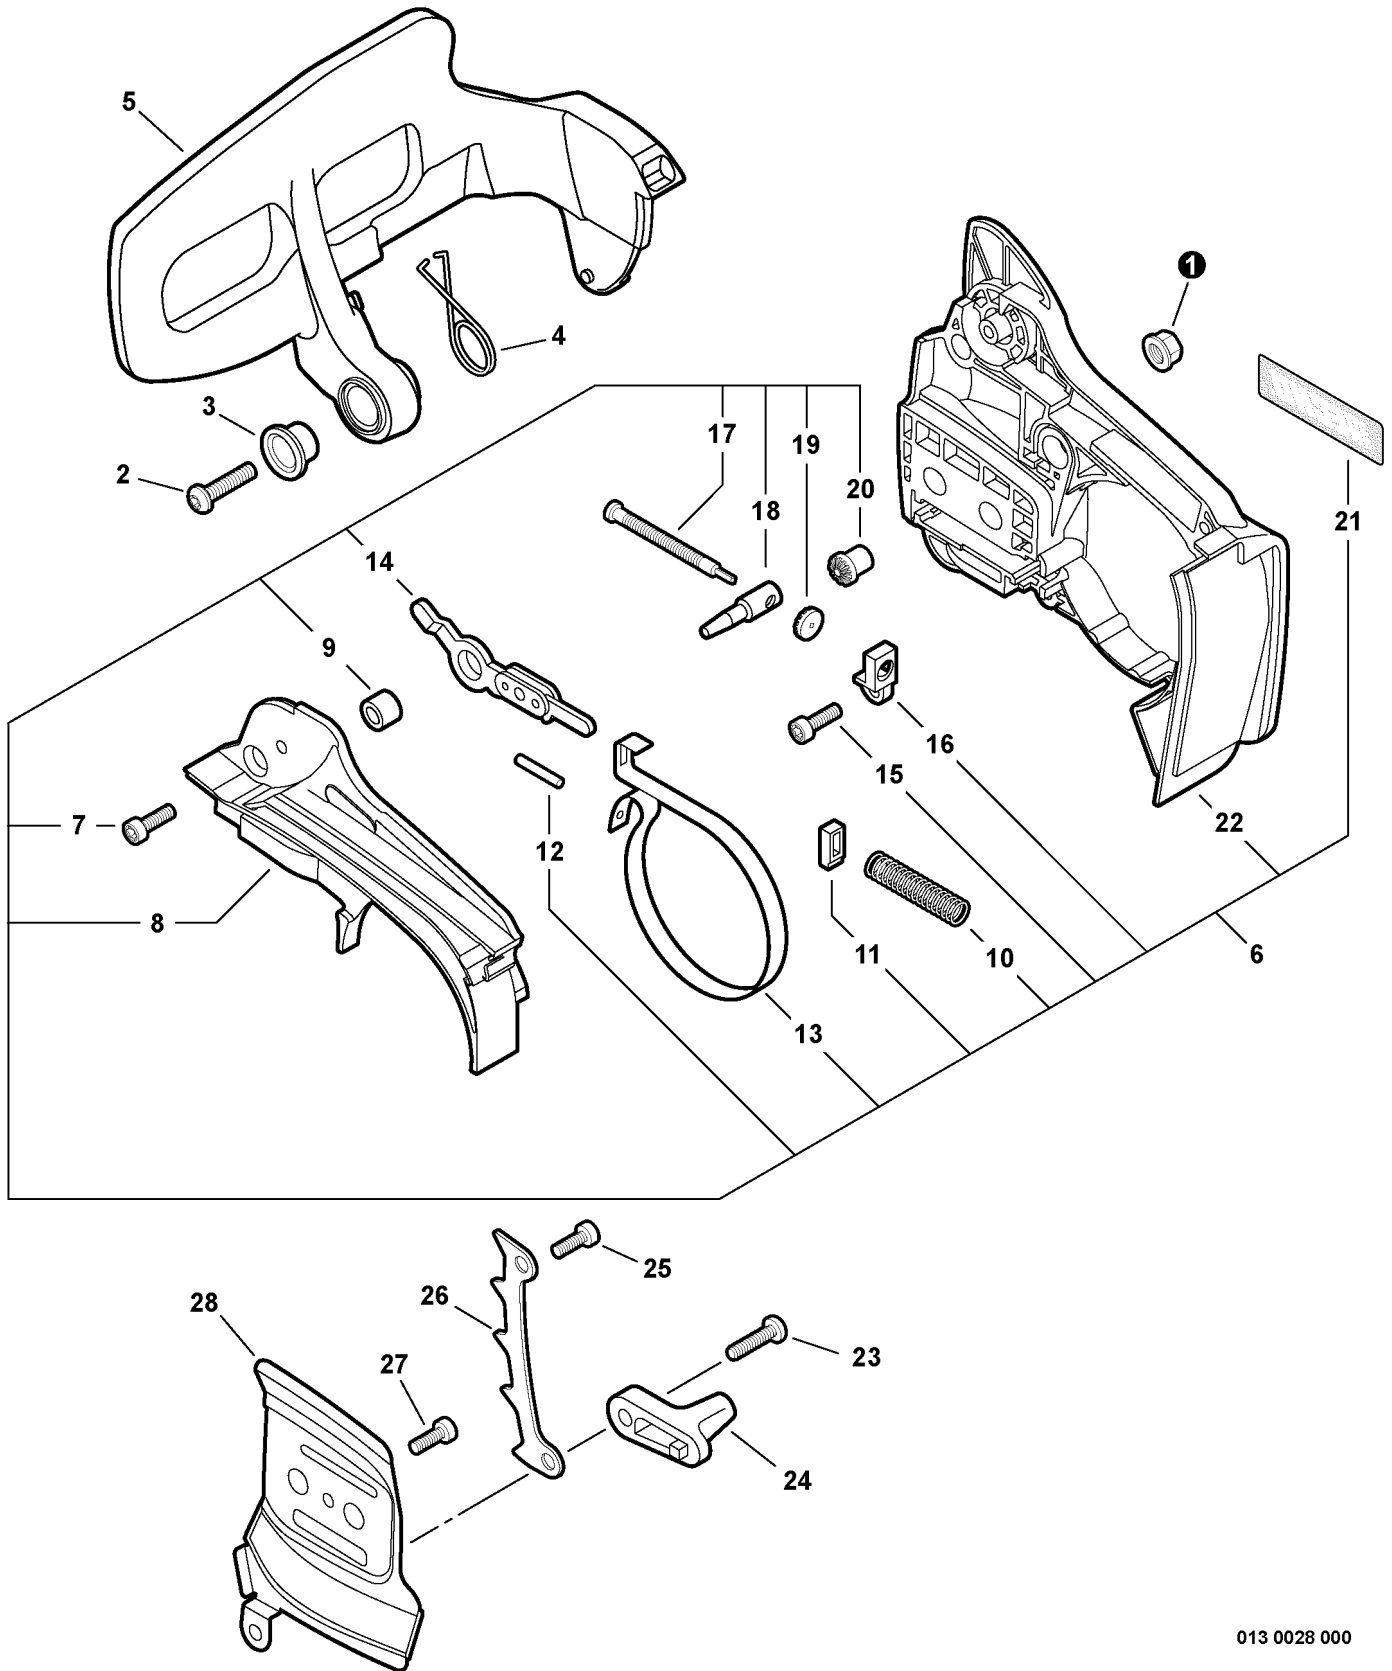

(FOOTNOTE) 1 - CANADA MODELS

(NOTA DEL PIE) 1 - MODELOS DE CANADÁ

013 0028 000

1	V265000200	2	NUT	TUERCA
2	V805000240	1	SCREW - 5X12	TORNILLO - 5X12
3	V356000430	1	SPACER	ESPACIADOR
4	V452001380	1	SPRING	RESORTE
5	C320000501	1	LEVER, BRAKE	PALANCA, FRENO
6	P021042600	1	CHAIN BRAKE ASSY	CONJUNTO DE FRENO DE CADENA
7	+ V804000000	3	SCREW - 4X12	TORNILLO - 4X12
8	+ C345000520	1	COVER, BRAKE	CUBIERTA, FRENO
9	+ 43311635430	1	SPACER	ESPACIADOR
10	+ V450000070	1	SPRING	RESORTE
11	+ V376000450	1	SPACER	ESPACIADOR
12	+ 9305030098	1	PIN, SPRING	PASADOR, DE RESORTE
13	+ C328000310	1	BAND, BRAKE	BANDA DE FRENO
14	+ C334000290	1	CONNECTOR, BRAKE	CONECTOR, FRENO
15	+ V804000000	1	SCREW - 4X12	TORNILLO - 4X12
16	+ V355000140	1	BRACKET, TENSIONER	SOPORTE, DEL TENSOR
17	+ V203000041	1	SCREW, TENSIONER	TORNILLO, DEL TENSOR
18	+ C309000030	1	TENSIONER, CHAIN	TENSOR, CADENA
19	+ V651000011	1	GEAR, BEVEL	ENGRANAJE, CÓNICO
20	+ V651000001	1	GEAR, PINION	ENGRANAJE, PIÑÓN
21	+ X502000340	1	LABEL - ECHO	ETIQUETA - ECHO
22	+ C300000950	1	GUARD, CHAIN	PROTECTOR DE CADENA
23	V805000010	1	SCREW - 5X20	TORNILLO - 5X20
24	43302635430	1	CATCHER, CHAIN	ATRAPACADENA
25	V805000000	1	SCREW - 5X16	TORNILLO - 5X16
26	C304000000	1	SPIKE	PÚA
27	V804000000	1	SCREW - 4X12	TORNILLO - 4X12
28	C305000430	1	PLATE, GUIDE - INNER	PLACA, GUÍA - INTERIOR