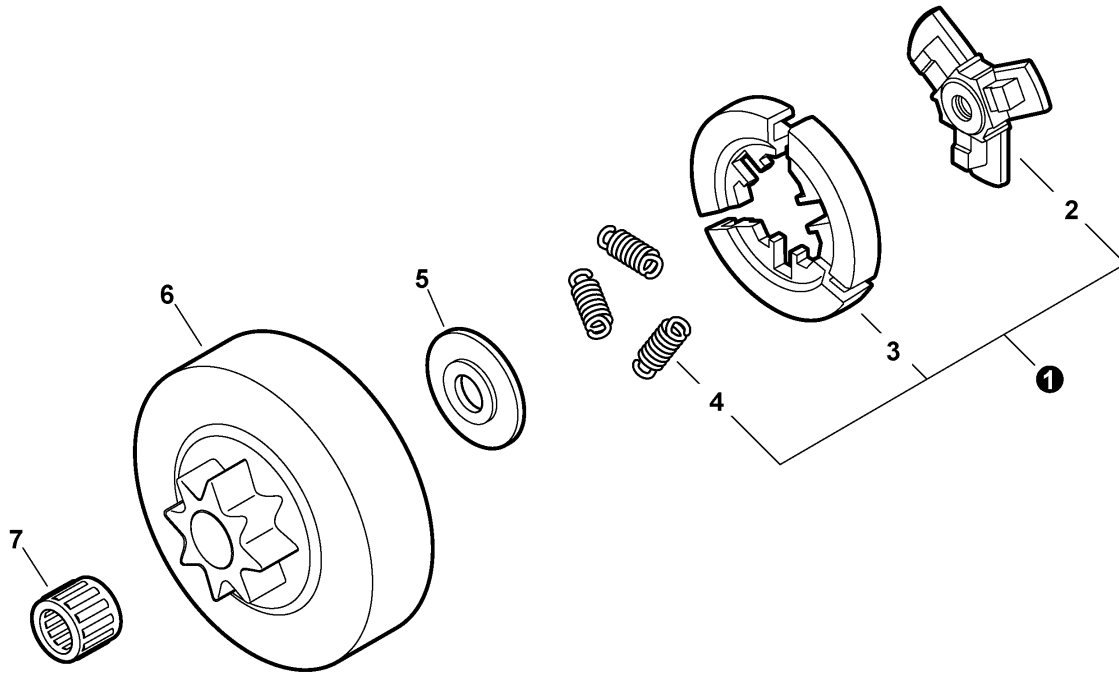

(FOOTNOTE) 1 - CANADA MODELS

(NOTA DEL PIE) 1 - MODELOS DE CANADÁ

013 0028 000

1	V265000200	2	NUT	TUERCA
2	V805000240	1	SCREW - 5X12	TORNILLO - 5X12
3	V356000430	1	SPACER	ESPACIADOR
4	V452001380	1	SPRING	RESORTE
5	C320000501	1	LEVER, BRAKE	PALANCA, FRENO
6	P021042600	1	CHAIN BRAKE ASSY	CONJUNTO DE FRENO DE CADENA
7	+ V804000000	3	SCREW - 4X12	TORNILLO - 4X12
8	+ C345000520	1	COVER, BRAKE	CUBIERTA, FRENO
9	+ 43311635430	1	SPACER	ESPACIADOR
10	+ V450000070	1	SPRING	RESORTE
11	+ V376000450	1	SPACER	ESPACIADOR
12	+ 9305030098	1	PIN, SPRING	PASADOR, DE RESORTE
13	+ C328000310	1	BAND, BRAKE	BANDA DE FRENO
14	+ C334000290	1	CONNECTOR, BRAKE	CONECTOR, FRENO
15	+ V804000000	1	SCREW - 4X12	TORNILLO - 4X12
16	+ V355000140	1	BRACKET, TENSIONER	SOPORTE, DEL TENSOR
17	+ V203000041	1	SCREW, TENSIONER	TORNILLO, DEL TENSOR
18	+ C309000030	1	TENSIONER, CHAIN	TENSOR, CADENA
19	+ V651000011	1	GEAR, BEVEL	ENGRANAJE, CÓNICO
20	+ V651000001	1	GEAR, PINION	ENGRANAJE, PIÑÓN
21	+ X502000340	1	LABEL - ECHO	ETIQUETA - ECHO
22	+ C300000950	1	GUARD, CHAIN	PROTECTOR DE CADENA
23	V805000010	1	SCREW - 5X20	TORNILLO - 5X20
24	43302635430	1	CATCHER, CHAIN	ATRAPACADENA
25	V805000000	1	SCREW - 5X16	TORNILLO - 5X16
26	C304000000	1	SPIKE	PÚA
27	V804000000	1	SCREW - 4X12	TORNILLO - 4X12
28	C305000430	1	PLATE, GUIDE - INNER	PLACA, GUÍA - INTERIOR