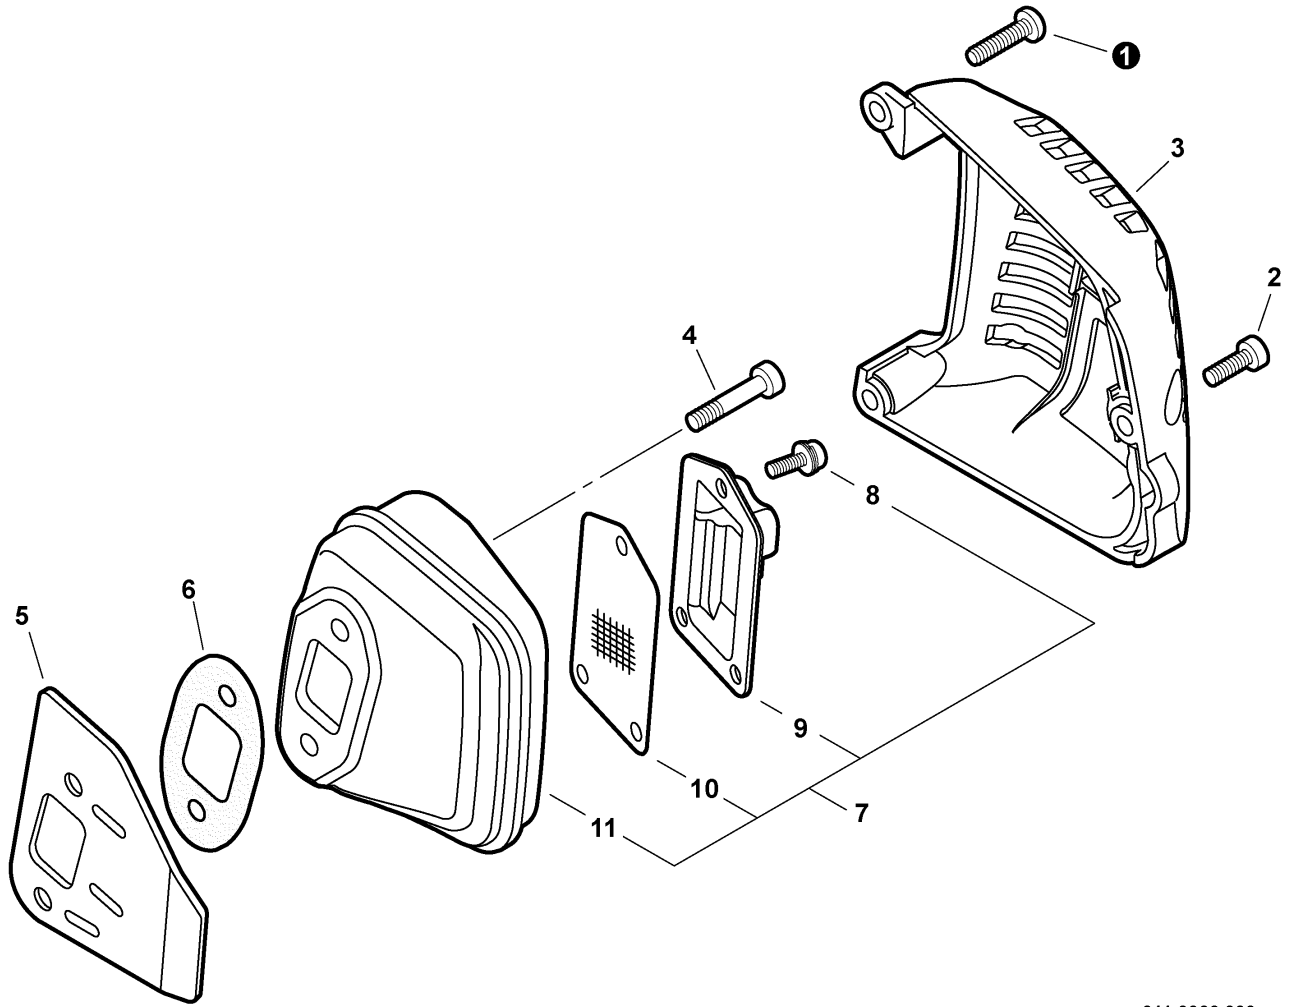

011 0022 000

1	V805000010	2	SCREW - 5X20	TORNILLO - 5X20
2	V805000150	1	SCREW - 5X16	TORNILLO - 5X16
3	A320000940	1	COVER, EXHAUST	CUBIERTA, ESCAPE
4	V805000270	2	SCREW - 5	TORNILLO - 5
5	A312000070	1	SHIELD, EXHAUST	PROTECTOR, ESCAPE
6	V104001960	1	GASKET, EXHAUST	JUNTA, ESCAPE
7	P021041790	1	MUFFLER ASSY	CONJUNTO DE SILENCIADOR
8	+ 90024204010	3	SCREW - 4X10	TORNILLO - 4X10
9	+ A313001930	1	GUIDE, EXHAUST	GUÍA, ESCAPE
10	+ A310000431	1	SCREEN, SPARK ARRESTOR	PANTALLA, SUPRESOR DE CHISPAS
11	+ A300001720	1	MUFFLER	SILENCIADOR