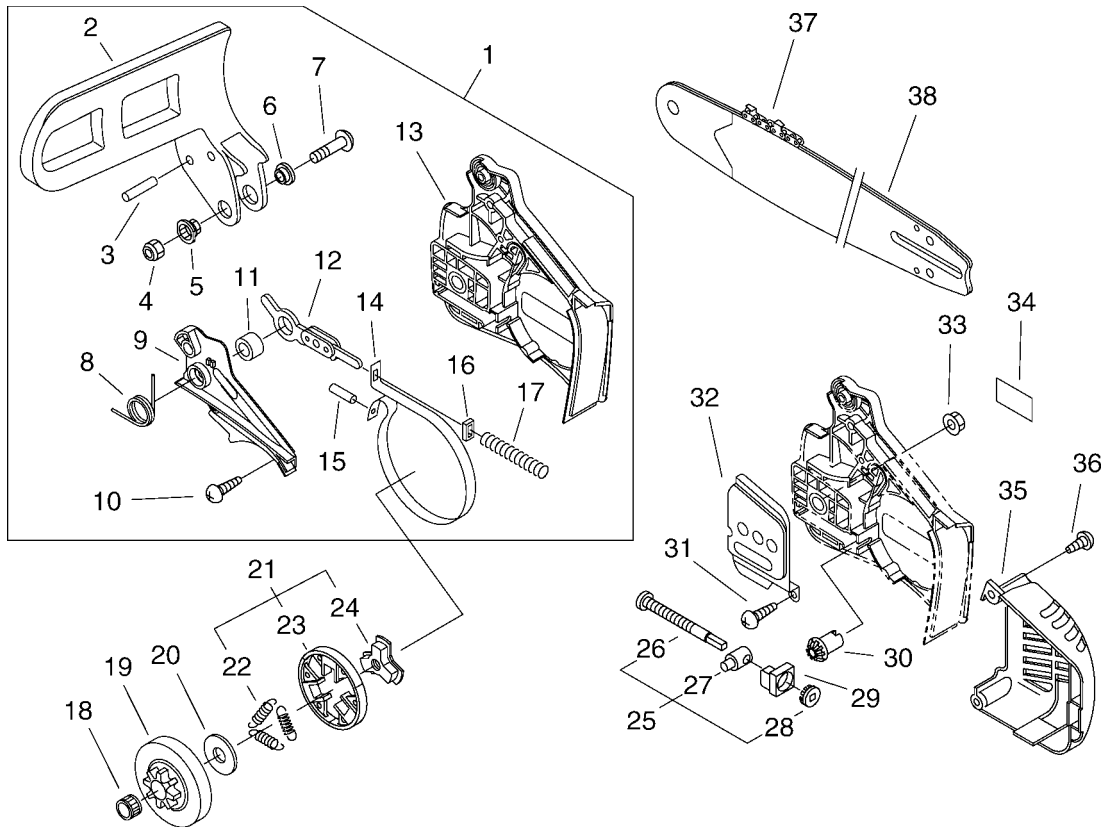

KEY	LV	PART NUMBER	Q'TY	DESCRIPTION	REMARKS
25		P021-000063	1	TENSIONER,CHAIN ASY	
26	+	V203-000021	1	BOLT,5	
27	+	C309-000030	1	TENSIONER,CHAIN	
28	+	V651-000011	1	GEAR,BEVEL	
29		V355-000270	1	COLLAR,8	
30		V651-000001	1	GEAR,BEVEL	
31		900253-04010	1	SCREW 4*10	
32		C305-000031	1	PLATE,SPROCKET GUARD	
33		433019-12330	1	NUT, FLANGE 8	
34		X502-000340	1	LABEL,ECHO	
35		A320-000021	1	COVER,MUFFLER	
36		900253-04016	2	SCREW 4*16	
37		431010-39230	1	CHAIN, SAW 91VG-47E	
38		X122-000071	1	BAR,GUIDE30RC50M-3/8