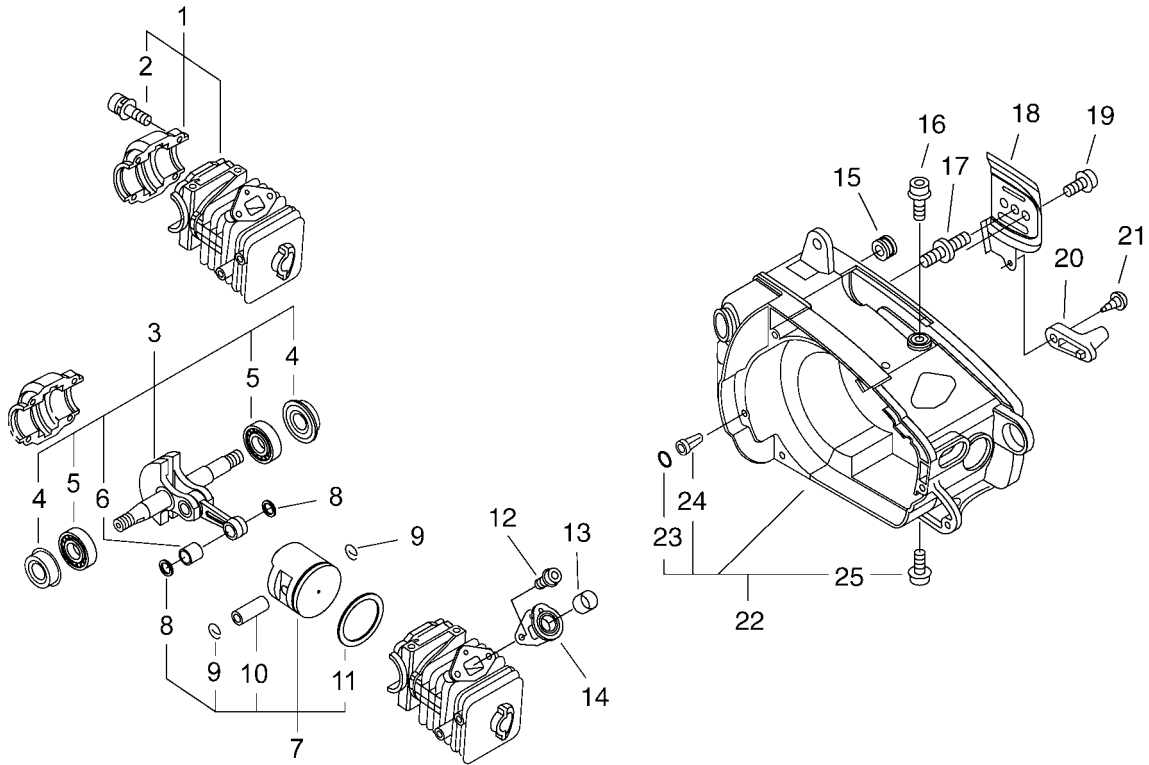

PARTS CATALOGUE

CHAIN SAW

CS-270WES

CE

KEY	LV	PART NUMBER	Q'TY	DESCRIPTION	REMARKS
1		P021-011230	1	CRANKCASE SET	
2	+	900162-05022	4	BOLT, H.S. 5*22	
3		P021-011220	1	CRANKSHAFT ASY	
4	+	V505-000000	2	SEAL,OIL	
5	+	900800-36001	2	BEARING, BALL 6001	
6	+	V553-000020	1	BEARING,NEEDLE 8	
7		P021-002150	1	PISTON KIT	
8	+	100014-55930	2	SPACER, PISTON PIN	
9	+	100015-04630	2	CIRCLIP, PISTON PIN	
10	+	100013-22330	1	PIN, PISTON	
11	+	100011-05731	1	RING, PISTON	
12		900162-04012	2	BOLT, H.S. 4*12	
13		V358-000020	1	COLLAR,14	
14		A202-000001	1	BELLOWS,INTAKE	
15		163911-30130	1	PLUG	
16		900106-05016	2	BOLT, H.S. 5*16	
17		V225-000030	1	BOLT,STUD 8	
18		C305-000022	1	PLATE, SPROCKET GUARD	
19		V202-000011	2	BOLT,4	
20		433026-35430	1	CATCHER, CHAIN	
21		900253-05020	1	SCREW 5*20	
22		P021-003435	1	COVER ENGINE	
23	+	900724-00004	1	O-RING (S-4)	
24	+	436114-13930	1	VALVE, CHECK	
25	+	900106-05025	2	BOLT, H.S. 5*25	

KEY	LV	PART NUMBER	Q'TY	DESCRIPTION	REMARKS
1		A409-000040	1	ROTOR,MAGNETO	
2		900515-00008	1	NUT, FLANGE 8	
3		V452-000030	2	SPRING,TORSION	
4		A514-000020	2	PAWL	
5		900603-00005	2	WASHER 5	
6		V203-000100	2	BOLT,5	
7		A172-000112	1	COVER,FAN	
8		A411-000340	1	COIL, IGNITION	
9		900238-05022	2	SCREW 5*22	
10		150117-16430	2	SPACER	
11		V475-001900	1	TUBE	
12		156114-07320	1	GROMMET	
13		156110-04920	1	BUSHING	
14		A427-000000	1	CAP,SPARK PLUG	
15		A426-000000	1	TERMINAL,SPARKPLUG	
16		159010-10230	1	PLUG, SPARK (BPMR-7A	
17		A051-000634	1	STARTER,RECOIL	
18	+	177236-61830	1	SCREW	
19	+	A507-000021	1	CATCHER,PAWL	
20	+	V452-000150	1	SPRING,TORSION	
21	+	A506-000030	1	REEL,ROPE	
22	+	P022-006220	1	ROPE	
23	+	P022-001330	1	SPRING KIT, REWIND	
24	+	P022-001320	1	GRIP, STARTER	

KEY	LV	PART NUMBER	Q'TY	DESCRIPTION	REMARKS
25	+	177246-11120	1	CLIP, STARTER ROPE	
26	+	A500-000183	1	CASE, STARTER	
27		900256-04016	3	SCREW 4*16	
28		X502-000350	1	LABEL, ECHO	
29		X503-007640	1	LABEL, MODEL	
30		X530-000210	1	LABEL, EYE CATCHER	