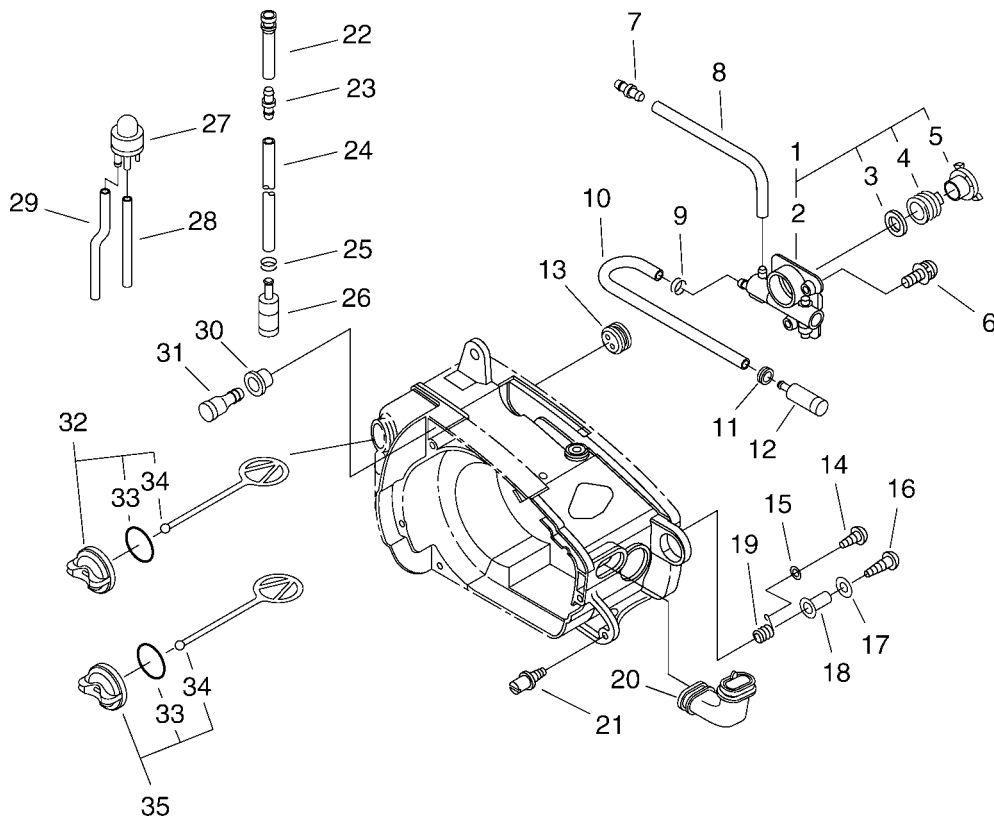

KEY	LV	PART NUMBER	Q'TY	DESCRIPTION	REMARKS
1		P021-010890	1	AUTO-OILER ASY	
2	+	C022-000020	1	AUTO-OILER ASSEMBLY	
3	+	V308-000030	1	WASHER,CIRCULAR 11	
4	+	V652-000030	1	GEAR,WORM	
5	+	V356-000290	1	COLLAR,10	
6		900238-04012	2	SCREW 4*12	
7		V187-000010	1	NIPPLE	
8		132012-11960	1	PIPE 3* 6* 45	
9		132013-26630	1	CLIP	
10		132010-22130	1	PIPE, FUEL	
11		132115-01461	1	GROMMET	
12		436205-02832	1	STRAINER, OIL	
13		132115-44330	1	GROMMET	
14		900253-04012	1	SCREW	
15		900602-00004	1	WASHER 4	
16		91481-04035	1	SCREW TAPPING	
17		177214-04630	1	WASHER	
18		V352-000020	1	COLLAR,4	
19		V450-000080	1	SPRING, COMPRESSION	
20		A239-000030	1	PIPE,INTAKE	
21		V202-000020	1	BOLT,4	
22		V470-000320	1	PIPE	
23		V186-000020	1	JOINT,PIPE	
24		V471-001230	1	PIPE