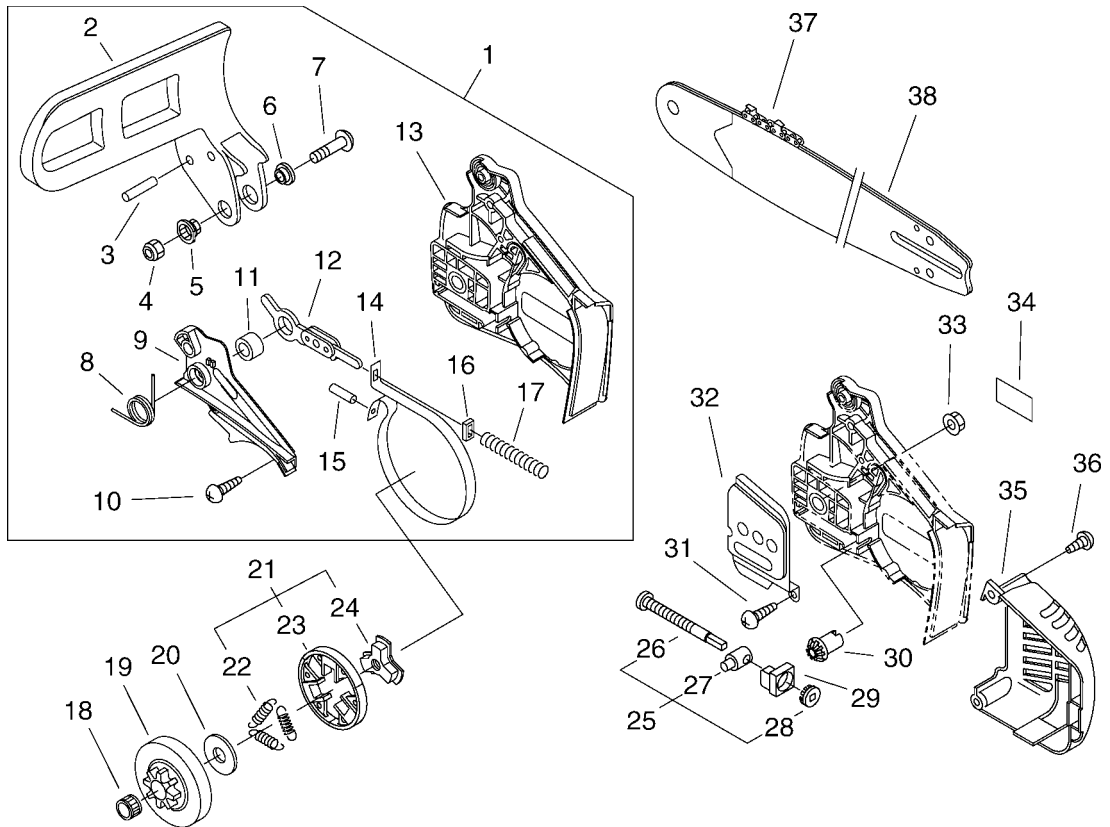

KEY	LV	PART NUMBER	Q'TY	DESCRIPTION	REMARKS
1		C032-000134	1	BRAKE,ASM CHAIN	
2	+	C320-000045	1	LEVER,BRAKE	
3	+	900330-30260	2	ROLLER 3*26	
4	+	900562-50005	1	LOCKNUT 5	
5	+	V353-000060	1	COLLAR,5	
6	+	433167-39130	1	SPACER	
7	+	91318-05032	1	SCREW	
8	+	V452-000110	1	SPRING,TORSION	
9	+	C345-000112	1	COVER,BRAKE	
10	+	900253-04012	2	SCREW	
11	+	433116-35430	1	SPACER 8	
12	+	C334-000070	1	CONNECTOR,BRAKE	
13	+	C300-000170	1	GUARD,SPROCKET	
14	+	C328-000020	1	BAND,BRAKE	
15	+	93050-30098	1	ROLLER	
16	+	V376-000450	1	SPACER	
17	+	V450-000070	1	SPRING,COMPRESSION	
18		175012-35630	1	BEARING, NEEDLE	
19		A556-000091	1	DRUM,CLUTCH	
20		A551-000010	1	PLATE,CLUTCH	
21		A056-000030	1	CLUTCH	
22	+	V451-000150	3	SPRING,TENSION	
23	+	P021-001950	1	CLUTCH SHOE SET	
24	+	A552-000020	1	HUB,CLUTCH