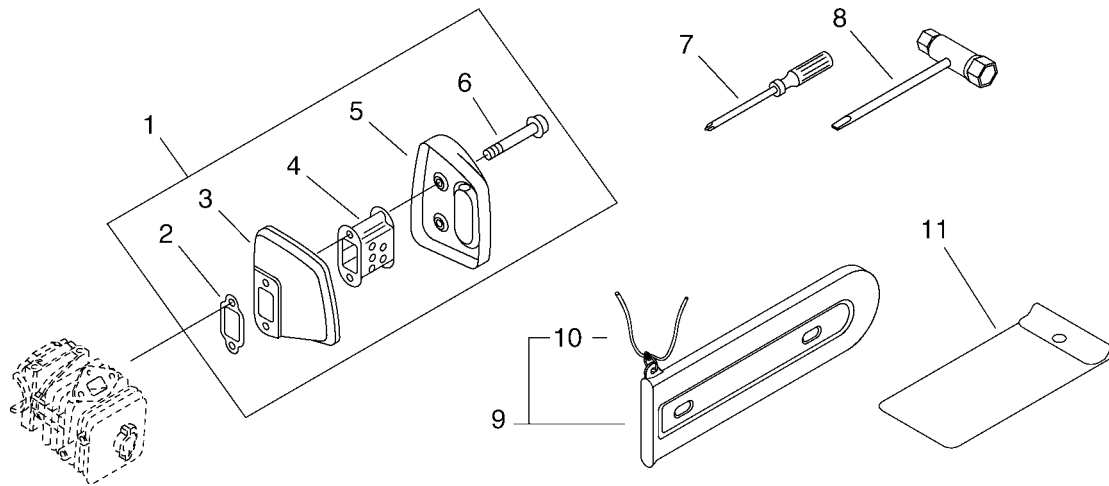

PARTS CATALOGUE

CHAIN SAW

CS-270WES

CE

KEY	LV	PART NUMBER	Q'TY	DESCRIPTION	REMARKS
1		P021-011230	1	CRANKCASE SET	
2	+	900162-05022	4	BOLT, H.S. 5*22	
3		P021-011220	1	CRANKSHAFT ASY	
4	+	V505-000000	2	SEAL,OIL	
5	+	900800-36001	2	BEARING, BALL 6001	
6	+	V553-000020	1	BEARING,NEEDLE 8	
7		P021-002150	1	PISTON KIT	
8	+	100014-55930	2	SPACER, PISTON PIN	
9	+	100015-04630	2	CIRCLIP, PISTON PIN	
10	+	100013-22330	1	PIN, PISTON	
11	+	100011-05731	1	RING, PISTON	
12		900162-04012	2	BOLT, H.S. 4*12	
13		V358-000020	1	COLLAR,14	
14		A202-000001	1	BELLOWS,INTAKE	
15		163911-30130	1	PLUG	
16		900106-05016	2	BOLT, H.S. 5*16	
17		V225-000030	1	BOLT,STUD 8	
18		C305-000022	1	PLATE, SPROCKET GUARD	
19		V202-000011	2	BOLT,4	
20		433026-35430	1	CATCHER, CHAIN	
21		900253-05020	1	SCREW 5*20	
22		P021-003435	1	COVER ENGINE	
23	+	900724-00004	1	O-RING (S-4)	
24	+	436114-13930	1	VALVE, CHECK	
25	+	900106-05025	2	BOLT, H.S. 5*25	

KEY	LV	PART NUMBER	Q'TY	DESCRIPTION	REMARKS
1		A409-000040	1	ROTOR,MAGNETO	
2		900515-00008	1	NUT, FLANGE 8	
3		V452-000030	2	SPRING,TORSION	
4		A514-000020	2	PAWL	
5		900603-00005	2	WASHER 5	
6		V203-000100	2	BOLT,5	
7		A172-000112	1	COVER,FAN	
8		A411-000340	1	COIL, IGNITION	
9		900238-05022	2	SCREW 5*22	
10		150117-16430	2	SPACER	
11		V475-001900	1	TUBE	
12		156114-07320	1	GROMMET	
13		156110-04920	1	BUSHING	
14		A427-000000	1	CAP,SPARK PLUG	
15		A426-000000	1	TERMINAL,SPARKPLUG	
16		159010-10230	1	PLUG, SPARK (BPMR-7A	
17		A051-000634	1	STARTER,RECOIL	
18	+	177236-61830	1	SCREW	
19	+	A507-000021	1	CATCHER,PAWL	
20	+	V452-000150	1	SPRING,TORSION	
21	+	A506-000030	1	REEL,ROPE	
22	+	P022-006220	1	ROPE	
23	+	P022-001330	1	SPRING KIT, REWIND	
24	+	P022-001320	1	GRIP, STARTER	

KEY	LV	PART NUMBER	Q'TY	DESCRIPTION	REMARKS
25	+	177246-11120	1	CLIP, STARTER ROPE	
26	+	A500-000183	1	CASE, STARTER	
27		900256-04016	3	SCREW 4*16	
28		X502-000350	1	LABEL, ECHO	
29		X503-007640	1	LABEL, MODEL	
30		X530-000210	1	LABEL, EYE CATCHER	