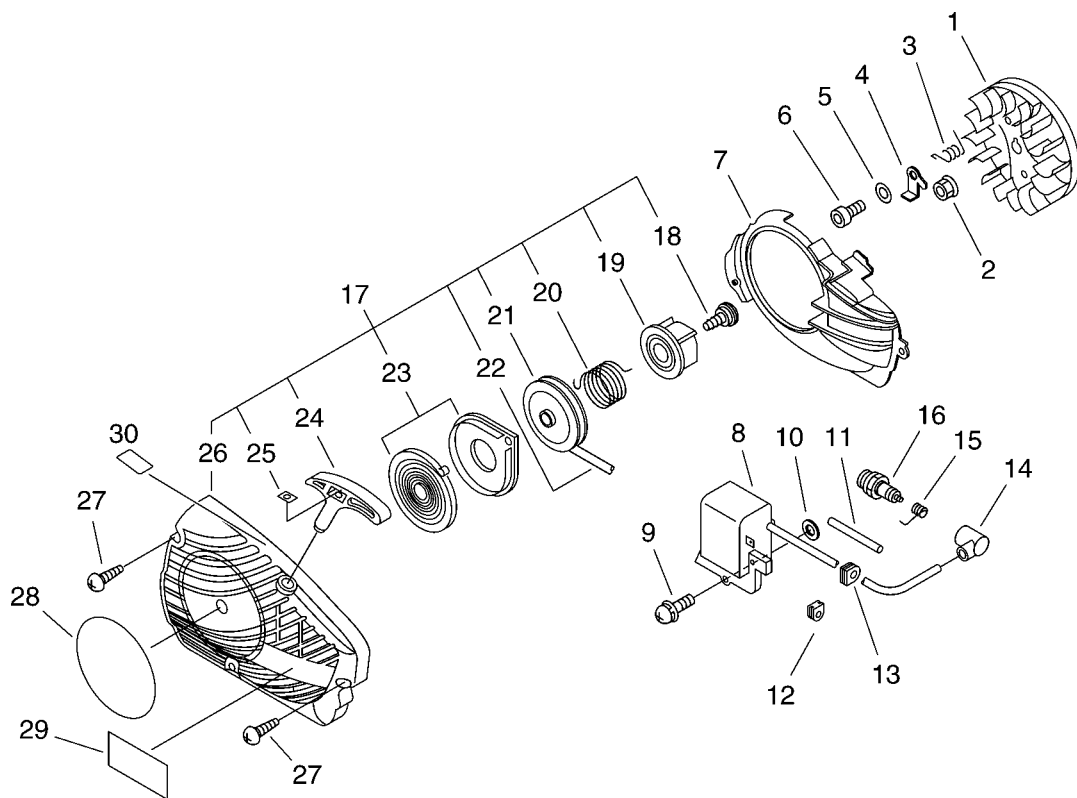

PARTS CATALOGUE

CHAIN SAW

CS-270WES

CE

KEY	LV	PART NUMBER	Q'TY	DESCRIPTION	REMARKS
1		P021-011230	1	CRANKCASE SET	
2	+	900162-05022	4	BOLT, H.S. 5*22	
3		P021-011220	1	CRANKSHAFT ASY	
4	+	V505-000000	2	SEAL,OIL	
5	+	900800-36001	2	BEARING, BALL 6001	
6	+	V553-000020	1	BEARING,NEEDLE 8	
7		P021-002150	1	PISTON KIT	
8	+	100014-55930	2	SPACER, PISTON PIN	
9	+	100015-04630	2	CIRCLIP, PISTON PIN	
10	+	100013-22330	1	PIN, PISTON	
11	+	100011-05731	1	RING, PISTON	
12		900162-04012	2	BOLT, H.S. 4*12	
13		V358-000020	1	COLLAR,14	
14		A202-000001	1	BELLOWS,INTAKE	
15		163911-30130	1	PLUG	
16		900106-05016	2	BOLT, H.S. 5*16	
17		V225-000030	1	BOLT,STUD 8	
18		C305-000022	1	PLATE, SPROCKET GUARD	
19		V202-000011	2	BOLT,4	
20		433026-35430	1	CATCHER, CHAIN	
21		900253-05020	1	SCREW 5*20	
22		P021-003435	1	COVER ENGINE	
23	+	900724-00004	1	O-RING (S-4)	
24	+	436114-13930	1	VALVE, CHECK	
25	+	900106-05025	2	BOLT, H.S. 5*25	

KEY	LV	PART NUMBER	Q'TY	DESCRIPTION	REMARKS
1		A409-000040	1	ROTOR,MAGNETO	
2		900515-00008	1	NUT, FLANGE 8	
3		V452-000030	2	SPRING,TORSION	
4		A514-000020	2	PAWL	
5		900603-00005	2	WASHER 5	
6		V203-000100	2	BOLT,5	
7		A172-000112	1	COVER,FAN	
8		A411-000340	1	COIL, IGNITION	
9		900238-05022	2	SCREW 5*22	
10		150117-16430	2	SPACER	
11		V475-001900	1	TUBE	
12		156114-07320	1	GROMMET	
13		156110-04920	1	BUSHING	
14		A427-000000	1	CAP,SPARK PLUG	
15		A426-000000	1	TERMINAL,SPARKPLUG	
16		159010-10230	1	PLUG, SPARK (BPMR-7A	
17		A051-000634	1	STARTER,RECOIL	
18	+	177236-61830	1	SCREW	
19	+	A507-000021	1	CATCHER,PAWL	
20	+	V452-000150	1	SPRING,TORSION	
21	+	A506-000030	1	REEL,ROPE	
22	+	P022-006220	1	ROPE	
23	+	P022-001330	1	SPRING KIT, REWIND	
24	+	P022-001320	1	GRIP, STARTER	