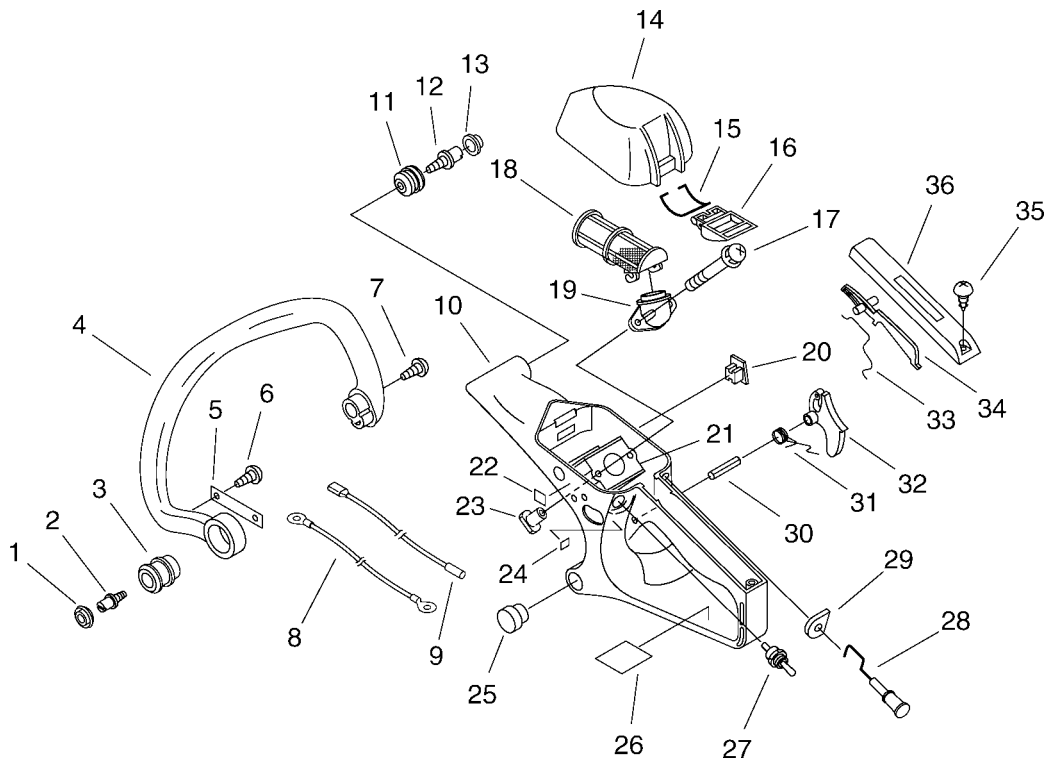

KEY	LV	PART NUMBER	Q'TY	DESCRIPTION	REMARKS
1		100918-19830	1	CAP, CUSHION	
2		100915-33930	1	SCREW	
3		100910-60030	1	CUSHION	
4		C400-000200	1	HANDLE, FRONT	
5		C617-000200	1	STOPPER	
6		900253-04008	1	SCREW 4*8	
7		900253-05020	2	SCREW 5*20	
8		V485-000380	1	LEAD	
9		V485-000390	1	LEAD	
10		C410-000154	1	HANDLE, REAR	
11		100921-39130	1	CUSHION	
12		V202-000020	1	BOLT, 4	
13		100918-15130	1	CAP	
14		A232-000191	1	LID, CLEANER	
15		V582-000020	1	RING, SNAP	
16		A235-000140	1	KNOB, CLEANER LID	
17		900238-05050	2	SCREW 5*50	
18		A226-000200	1	ELEMENT, AIR FILTER	
19		A204-000060	1	ELBOW, CARBURETOR	
20		V141-000050	1	GROMMET, PLUG	
21		A021-001420	1	CARBURETOR, DIAPHRAGM	
22		890631-38230	1	LABEL, CAUTION	
23		130020-33330	2	NUT	
24		890157-39130	1	LABEL, SWITCH