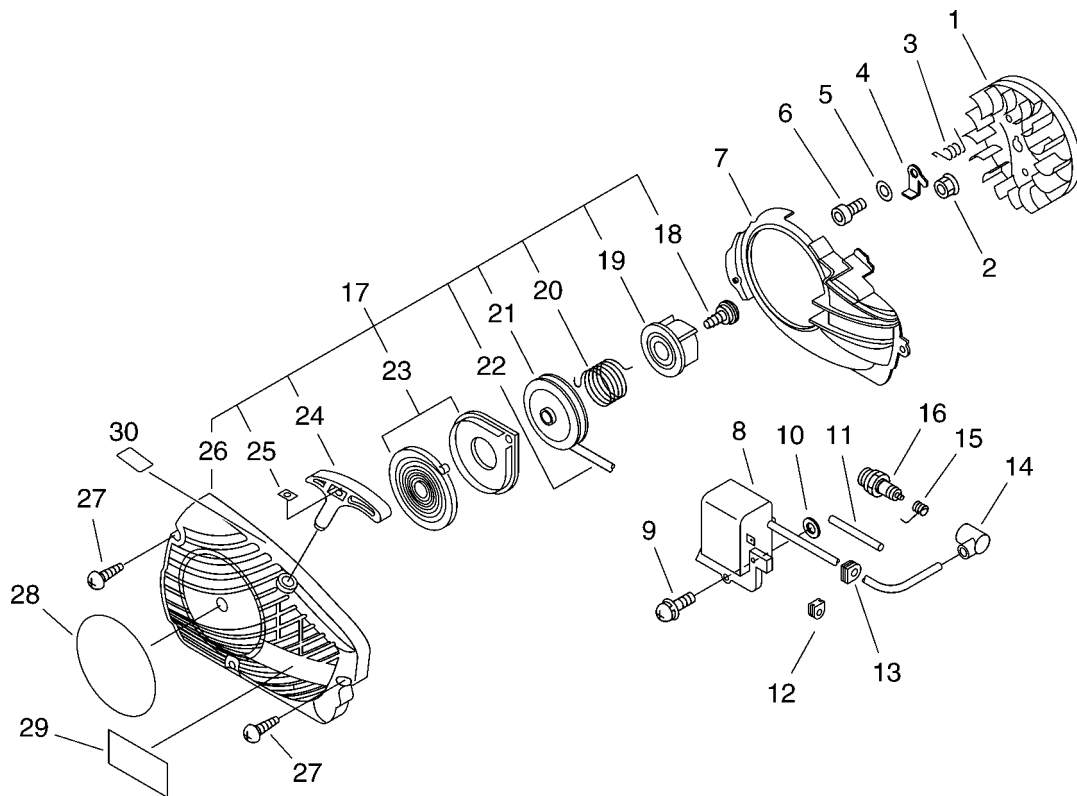

PARTS CATALOGUE

CHAIN SAW

CS-270WES

CE

KEY	LV	PART NUMBER	Q'TY	DESCRIPTION	REMARKS
1		P021-011230	1	CRANKCASE SET	
2	+	900162-05022	4	BOLT, H.S. 5*22	
3		P021-011220	1	CRANKSHAFT ASY	
4	+	V505-000000	2	SEAL,OIL	
5	+	900800-36001	2	BEARING, BALL 6001	
6	+	V553-000020	1	BEARING,NEEDLE 8	
7		P021-002150	1	PISTON KIT	
8	+	100014-55930	2	SPACER, PISTON PIN	
9	+	100015-04630	2	CIRCLIP, PISTON PIN	
10	+	100013-22330	1	PIN, PISTON	
11	+	100011-05731	1	RING, PISTON	
12		900162-04012	2	BOLT, H.S. 4*12	
13		V358-000020	1	COLLAR,14	
14		A202-000001	1	BELLOWS,INTAKE	
15		163911-30130	1	PLUG	
16		900106-05016	2	BOLT, H.S. 5*16	
17		V225-000030	1	BOLT,STUD 8	
18		C305-000022	1	PLATE, SPROCKET GUARD	
19		V202-000011	2	BOLT,4	
20		433026-35430	1	CATCHER, CHAIN	
21		900253-05020	1	SCREW 5*20	
22		P021-003435	1	COVER ENGINE	
23	+	900724-00004	1	O-RING (S-4)	
24	+	436114-13930	1	VALVE, CHECK	
25	+	900106-05025	2	BOLT, H.S. 5*25	

KEY	LV	PART NUMBER	Q'TY	DESCRIPTION	REMARKS
1		A409-000040	1	ROTOR,MAGNETO	
2		900515-00008	1	NUT, FLANGE 8	
3		V452-000030	2	SPRING,TORSION	
4		A514-000020	2	PAWL	
5		900603-00005	2	WASHER 5	
6		V203-000100	2	BOLT,5	
7		A172-000112	1	COVER,FAN	
8		A411-000340	1	COIL, IGNITION	
9		900238-05022	2	SCREW 5*22	
10		150117-16430	2	SPACER	
11		V475-001900	1	TUBE	
12		156114-07320	1	GROMMET	
13		156110-04920	1	BUSHING	
14		A427-000000	1	CAP,SPARK PLUG	
15		A426-000000	1	TERMINAL,SPARKPLUG	
16		159010-10230	1	PLUG, SPARK (BPMR-7A	
17		A051-000634	1	STARTER,RECOIL	
18	+	177236-61830	1	SCREW	
19	+	A507-000021	1	CATCHER,PAWL	
20	+	V452-000150	1	SPRING,TORSION	
21	+	A506-000030	1	REEL,ROPE	
22	+	P022-006220	1	ROPE	
23	+	P022-001330	1	SPRING KIT, REWIND	
24	+	P022-001320	1	GRIP, STARTER	