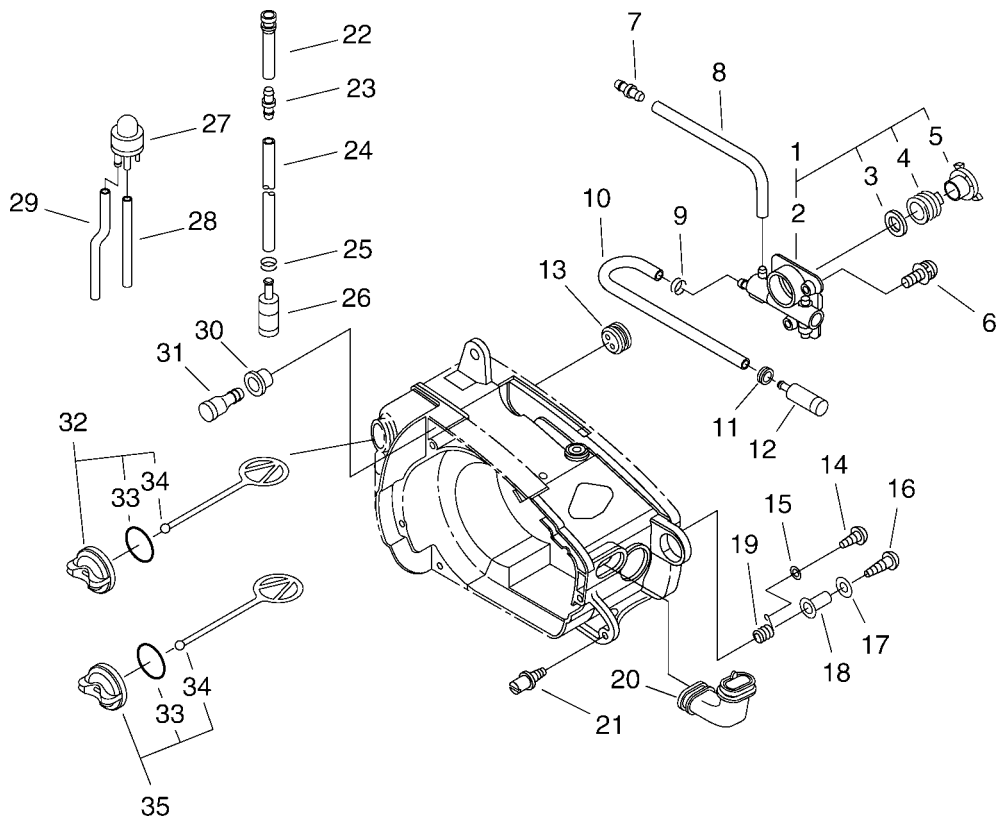

KEY	LV	PART NUMBER	Q'TY	DESCRIPTION	REMARKS
25		132013-09820	1	CLIP	
26		131205-14930	1	STRAINER,FUEL	
27		123181-39130	1	PUMP, PRIMER	
28		V471-001280	1	PIPE	
29		V471-001270	1	PIPE	
30		V137-000000	1	GROMMET,FUEL	
31		131300-56430	1	VALVE, CHECK	
32		P021-005591	1	FUEL CAP ASY	
33	+	900720-00018	1	O-RING 18	
34	+	A365-000050	1	CONNECTOR,CAP	
35		P021-005581	1	OIL CAP ASY	
33	+	900720-00018	1	O-RING 18	
34	+	A365-000050	1	CONNECTOR,CAP