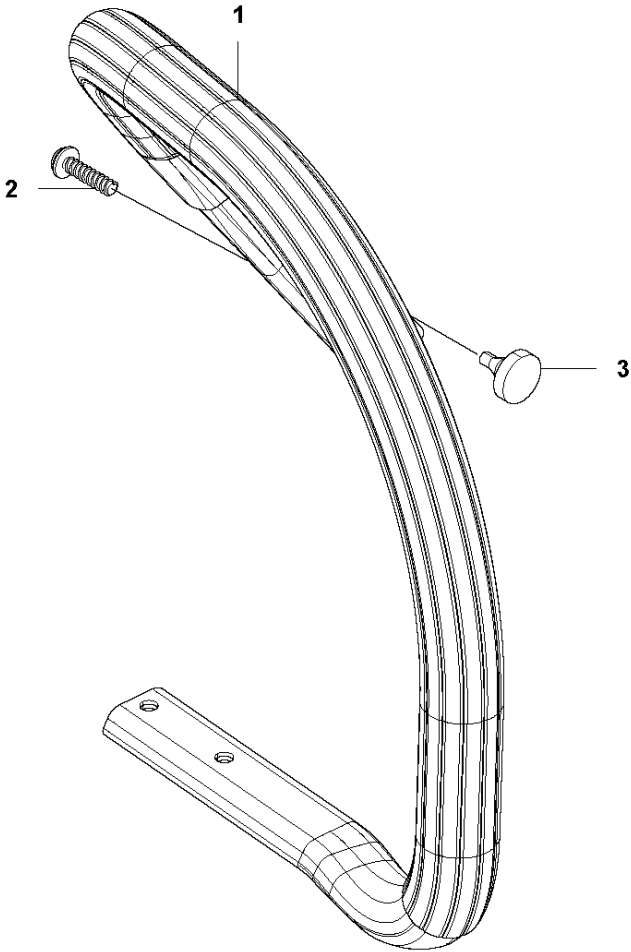

J GZ4350
FUEL TANK

FUEL TANK

GZ4350

Ref	Part No	Description	Remark	QTY	KIT
1	579 51 79-01	TANK CAP		1	
2	579 51 80-01	GASKET		1	1
3	513 75 15-01	BREATHER		1	
4	514 20 14-01	GROMMET		1	
10	579 19 27-01	HANDLE ASSY		1	
11	580 69 47-01	THROTTLE LEVER		1	10
12	505 04 80-01	SPRING		1	10
13	505 04 81-01	SPRING PIN		1	10
14	513 62 02-01	DAMPER		1	10
15	513 75 02-01	HELPER(M)		1	10
16	521 55 65-01	ARM		1	
17	583 95 08-02	COVER		1	
18	521 51 83-01	SCREW		1	
19	580 73 30-01	SUPPORT		1	

K GZ4350
HANDLES

HANDLE

GZ4350

Ref	Part No	Description	Remark	QTY KIT
1	576 98 62-01	FRONT HANDLE ASSY		1
2	521 51 80-01	SCREW	T5x19-T27	4
3	513 74 96-01	HELPER(P)		1

IGNITION SYSTEM

GZ4350

Ref	Part No	Description	Remark	QTY	KIT
1	576 98 23-01	FLYWHEEL ASSY		1	
2	576 98 25-01	PAWL		2	1
3	514 24 09-01	SPRING		2	1
4	577 82 36-01	SCREW	M5x12-T27	2	1
5	506 61 44-01	WASHER		2	1
6	588 84 90-01	IGNITION MODULE ASSY		1	
7	577 33 55-01	CODE		1	6
8	505 04 28-01	HUB CAP		1	6
9	512 44 40-01	HUB CAP		1	6
10	504 11 82-01	SPRING		1	6
11	577 33 56-01	TUBE		1	6
12	521 23 34-01	SPARK PLUG	NGK CMR7H	1	
13	506 74 57-01	BOLT	M4x16-T27	2	
14	506 68 94-01	KEY		1	
15	510 48 81-01	WASHER		1	
16	514 23 92-01	NUT		1	
17	586 24 69-01	STOP SWITCH		1	
18	576 98 30-01	CORD		1	
19	513 76 62-01	CORD		1	
20	529 26 81-01	BOLT	M5x9-T27	1	