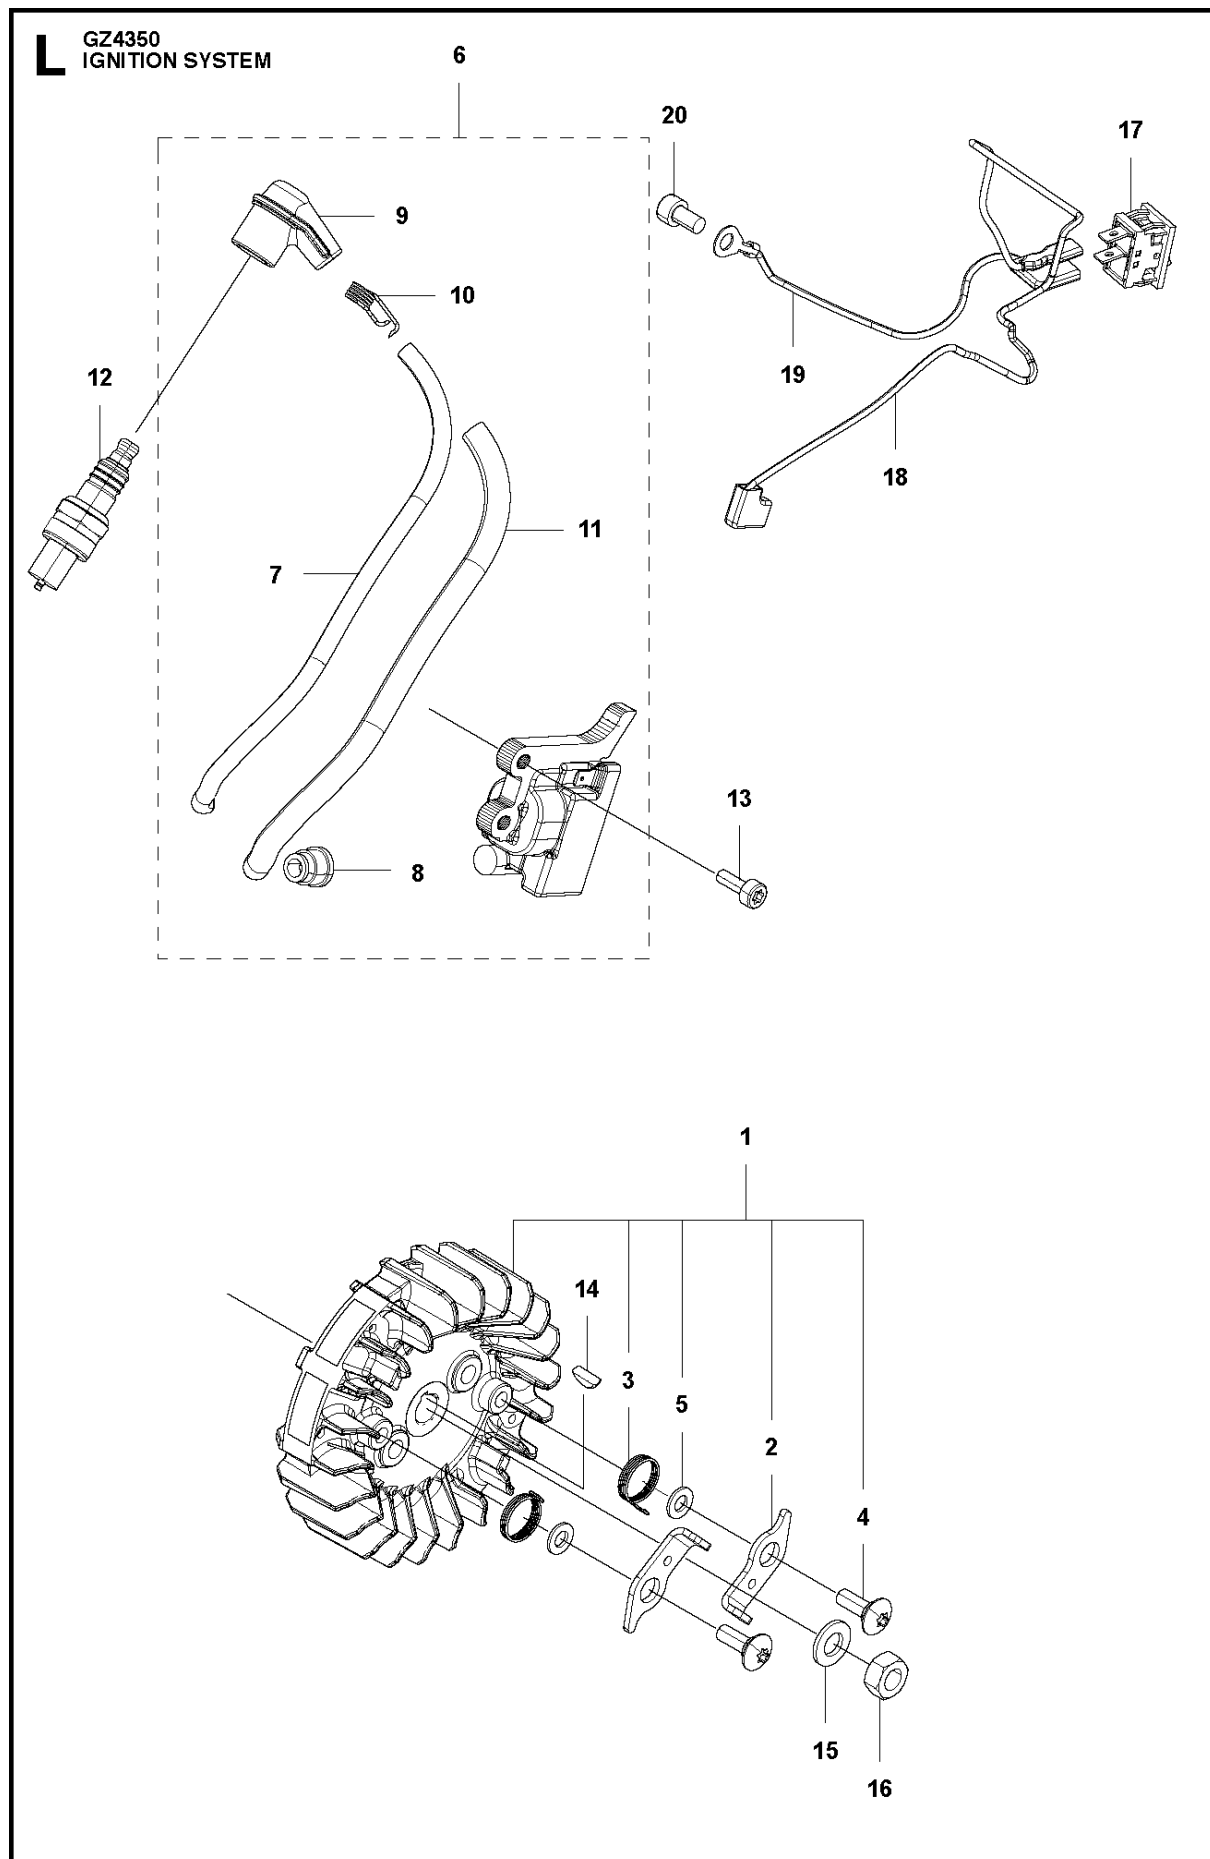

IGNITION SYSTEM

GZ4350

Ref	Part No	Description	Remark	QTY	KIT
1	576 98 23-01	FLYWHEEL ASSY		1	
2	576 98 25-01	PAWL		2	1
3	514 24 09-01	SPRING		2	1
4	577 82 36-01	SCREW	M5x12-T27	2	1
5	506 61 44-01	WASHER		2	1
6	588 84 90-01	IGNITION MODULE ASSY		1	
7	577 33 55-01	CODE		1	6
8	505 04 28-01	HUB CAP		1	6
9	512 44 40-01	HUB CAP		1	6
10	504 11 82-01	SPRING		1	6
11	577 33 56-01	TUBE		1	6
12	521 23 34-01	SPARK PLUG	NGK CMR7H	1	
13	506 74 57-01	BOLT	M4x16-T27	2	
14	506 68 94-01	KEY		1	
15	510 48 81-01	WASHER		1	
16	514 23 92-01	NUT		1	
17	586 24 69-01	STOP SWITCH		1	
18	576 98 30-01	CORD		1	
19	513 76 62-01	CORD		1	
20	529 26 81-01	BOLT	M5x9-T27	1