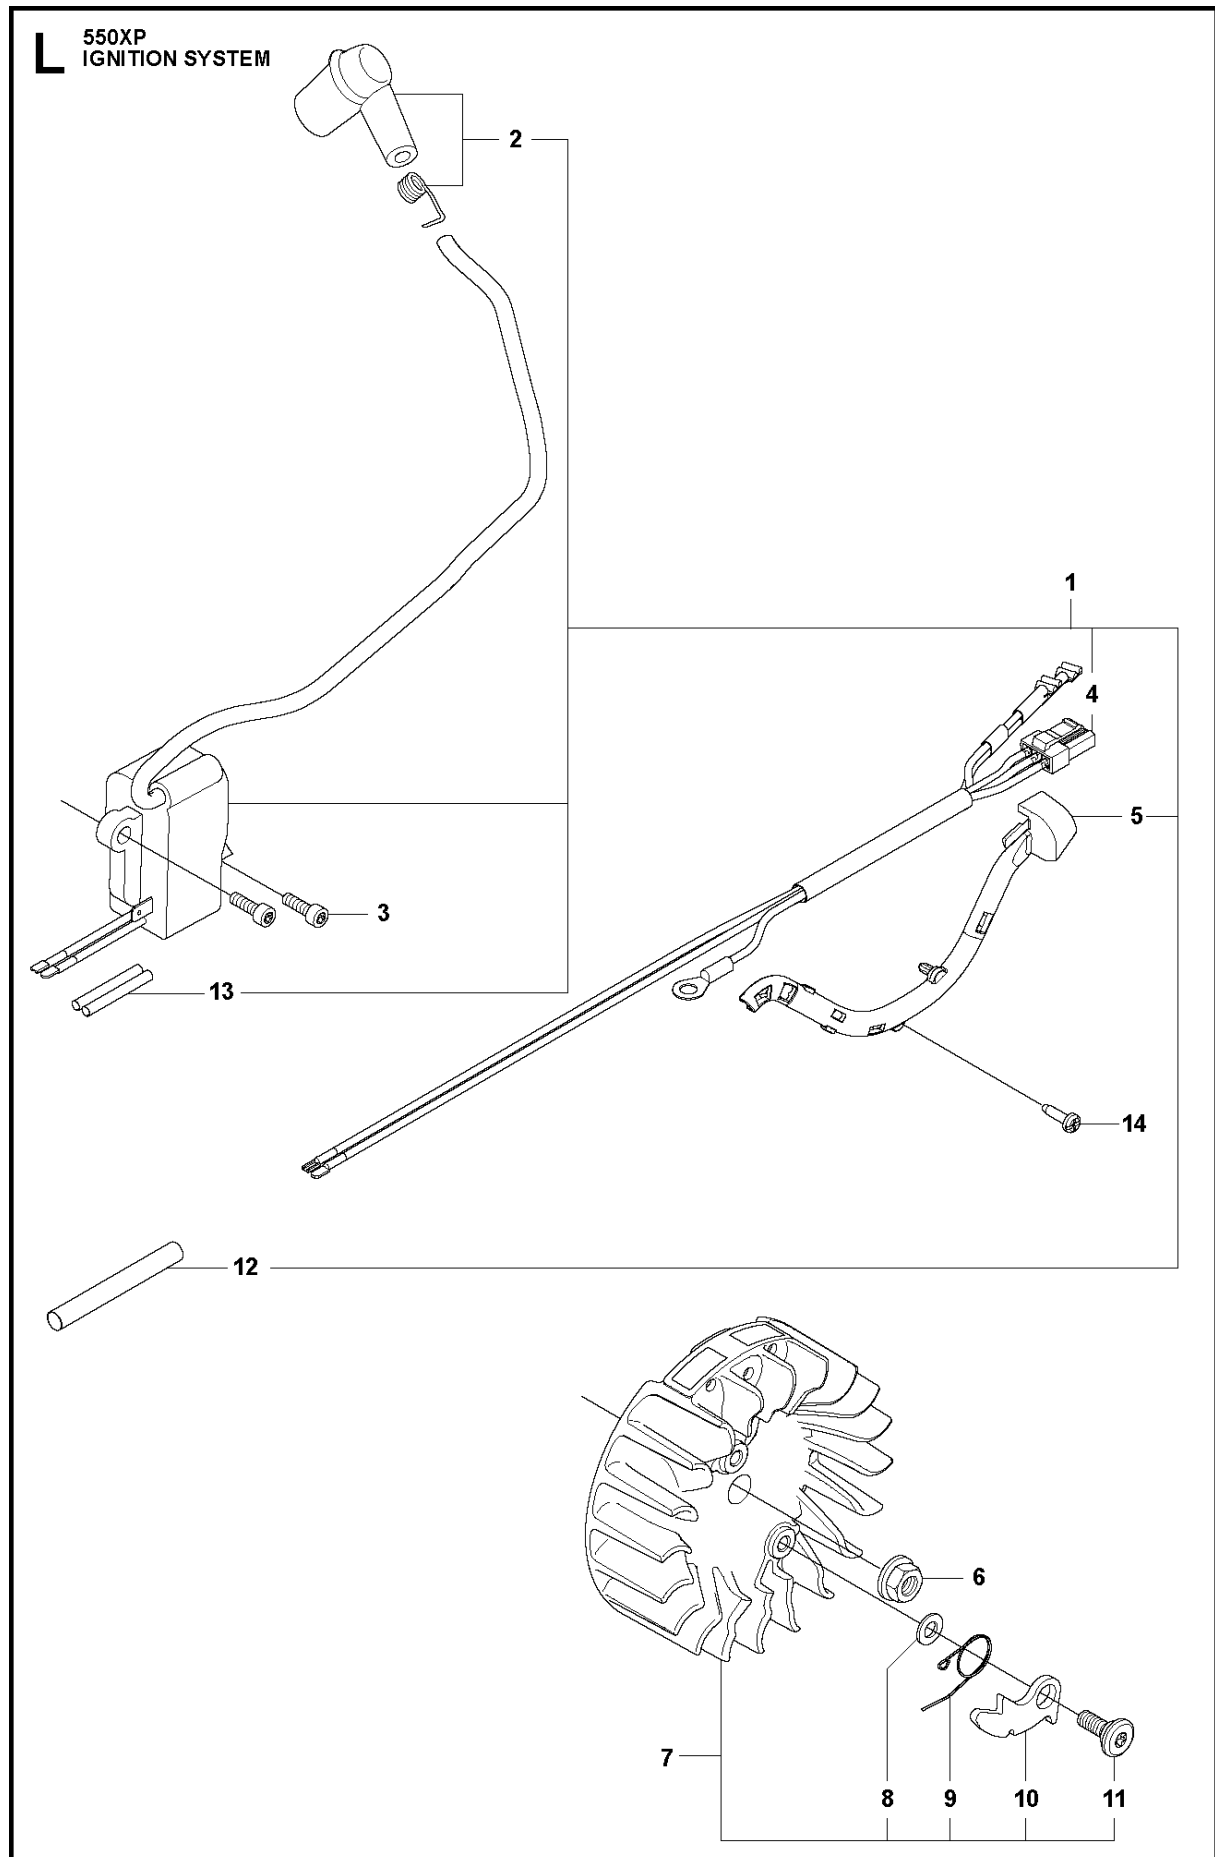

CRANKCASE

550 XP/XPG

Ref	Part No	Description	Remark	QTY	KIT
1	525 40 32-01	CARBURETTOR		1	
2	525 75 52-02	SCREW ITXSCFM		4	
3	503 86 93-01	SUPPORT		2	
4	581 55 92-01	BELLOWS		1	
5	577 83 47-13	CRANKCASE ASSY		1	
6	522 74 28-01	CHAIN GUIDE PLATE		1	
7	575 79 35-01	SCREW ITXPANM		2	
8	537 40 35-01	FILTER		1	5
9	530 02 61-19	CHECK VALVE		1	5
10	537 21 07-01	SPRING GUIDE		1	
11	503 43 65-01	POSITION SPRING		1	
12	505 20 12-01	CATCH		1	
13	503 75 18-01	PIN		1	5
14	501 27 08-01	GUIDE BUSHING		2	5
15	505 21 73-01	BAR BOLT		2	5
16	525 82 44-01	SCREW ITXSCM		2	5
17	575 84 11-04	SCREW ITXSCM		6	
19	578 40 05-01	SPIKE		1	
20	537 37 79-02	CHAIN CATCHER		1	
21	525 79 81-03	SCREW ITXSFT		1	
22	505 12 58-01	DEFLECTION LIMITER		1	
23	503 89 47-03	SNAP LOCKING		3	
24	588 05 92-01	AIR NOZZLE		1	
25	526 81 81-01	SCREW ITXSCM		1	
26	577 87 86-03	TANK CAP ASSY		1	
27	589 24 13-01	GASKET		1	26
28	503 57 89-01	HOLDER		1	26
29	525 39 12-01	RADIAL SEAL		1	5
30	525 88 74-01	SCREW CITXPANT		1	
31	577 76 66-03	GASKET KIT	A=Set of gaskets - Up to s/n 20181900169	1	
31	577 76 66-04	GASKET KIT	A=Set of gaskets From s/n 20181900170	1	
32	577 88 72-01	ENCLOSED KIT		1	
33	526 22 18-01	SCREW CITXPANT		1	

Ref	Part No	Description	Remark	QTY	KIT
1	522 74 19-02	HANDLE INSERT		1	
2	522 66 58-01	THERMOSTAT ASSY		1	22
3	537 21 08-01	RETAINER		1	
4	522 61 14-02	GENERATOR STATOR		1	
5	526 81 81-02	SCREW ITXSCM		2	
6	588 16 86-02	FOIL ELEMENT		1	22
7	577 79 82-04	FRONT HANDLE		1	
8	525 79 81-03	SCREW ITXSCFT		2	7
9	523 34 85-03	COVER		1	7
10	523 34 84-01	CONTACT PLATE		1	7
11	537 25 25-01	CONTACT PLATE		1	7
12	525 88 74-01	SCREW CITXPANT		1	7
13	522 93 78-04	FLYWHEEL ASSY		1	
14	503 22 04-01	NUT		1	
15	503 23 00-42	WASHER		2	13
16	501 67 35-01	SPRING		2	13
17	501 67 32-01	PAWL		2	13
18	506 00 69-01	SCREW		2	13
19	522 95 15-07	ANTIVIBRATION ELEMENT		1	7
20	525 79 81-01	SCREW ITXSCFT		4	7
21	537 08 83-01	GROMMET		1	7
22	582 82 96-01	THERMOSTAT ASSY	Up to s/n 20164200001	1	