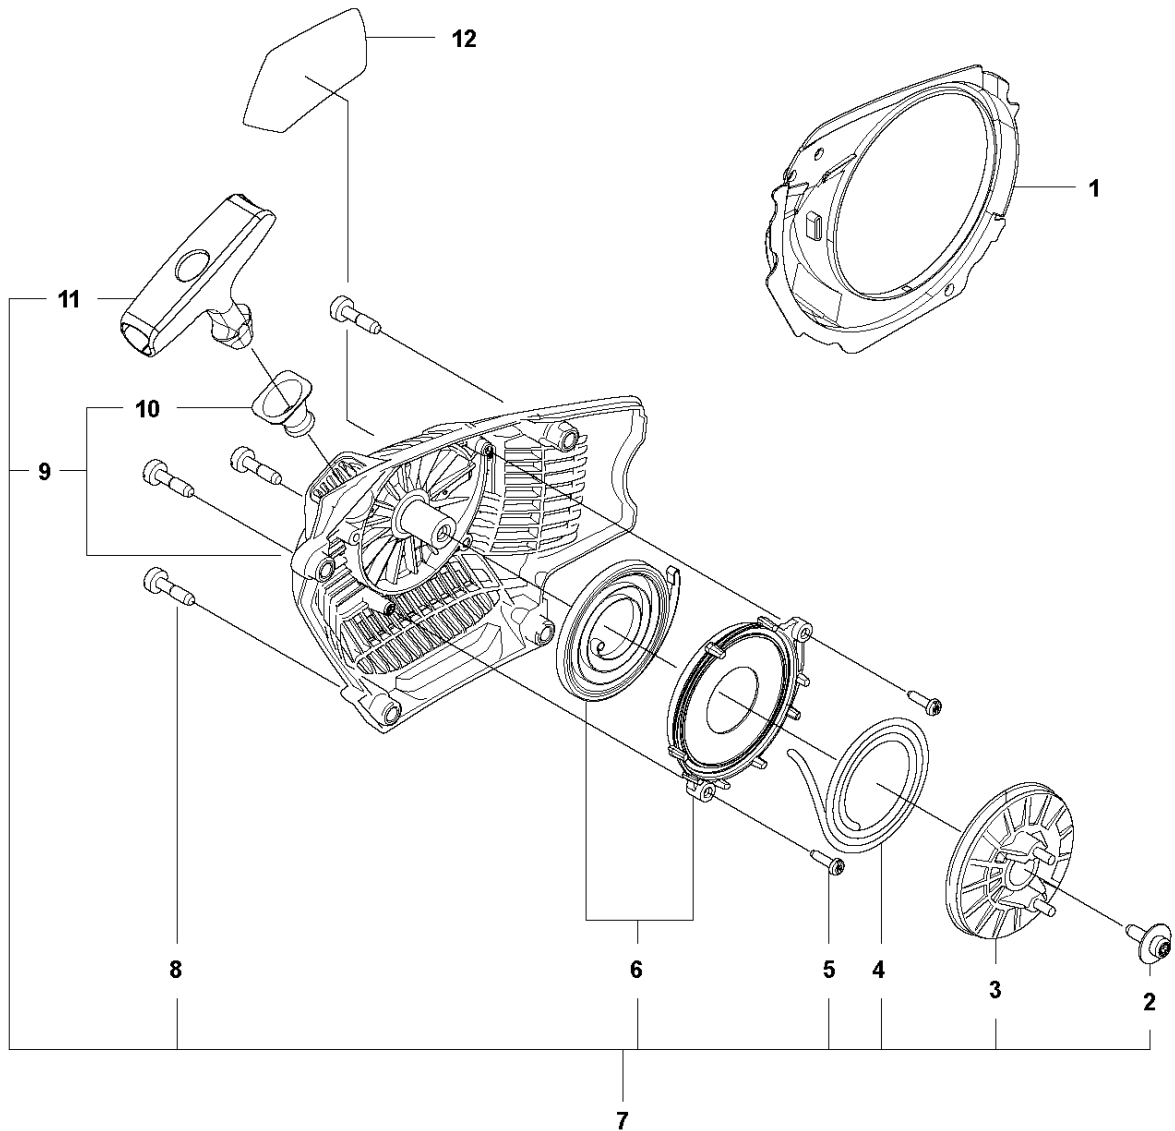

M 550 XP, 550 XPG
STARTER

STARTER

550 XP/XPG

Ref	Part No	Description	Remark	QTY	KIT
1	522 79 62-01	AIR CONDUCTOR		1	
2	576 35 66-01	SCREW ITXSCT		1	7
3	505 15 81-01	STARTER PULLEY ASSY		1	7
4	505 30 51-25	STARTER CORD		1	7
5	525 88 74-01	SCREW CITXPANT		2	7
6	505 15 79-01	SPRING CASSETTE ASSY		1	7
7	588 41 51-03	STARTER ASSY		1	
8	525 82 45-01	SCREW CITXPANMO		4	7
9	588 41 50-01	STARTER HOUSING		1	7
10	537 28 32-01	SLEEVE		1	7,9
11	537 23 25-01	STARTER HANDLE		1	7
12	523 08 32-03	LABEL	XP	1	
12	523 08 32-04	LABEL	XPG	1