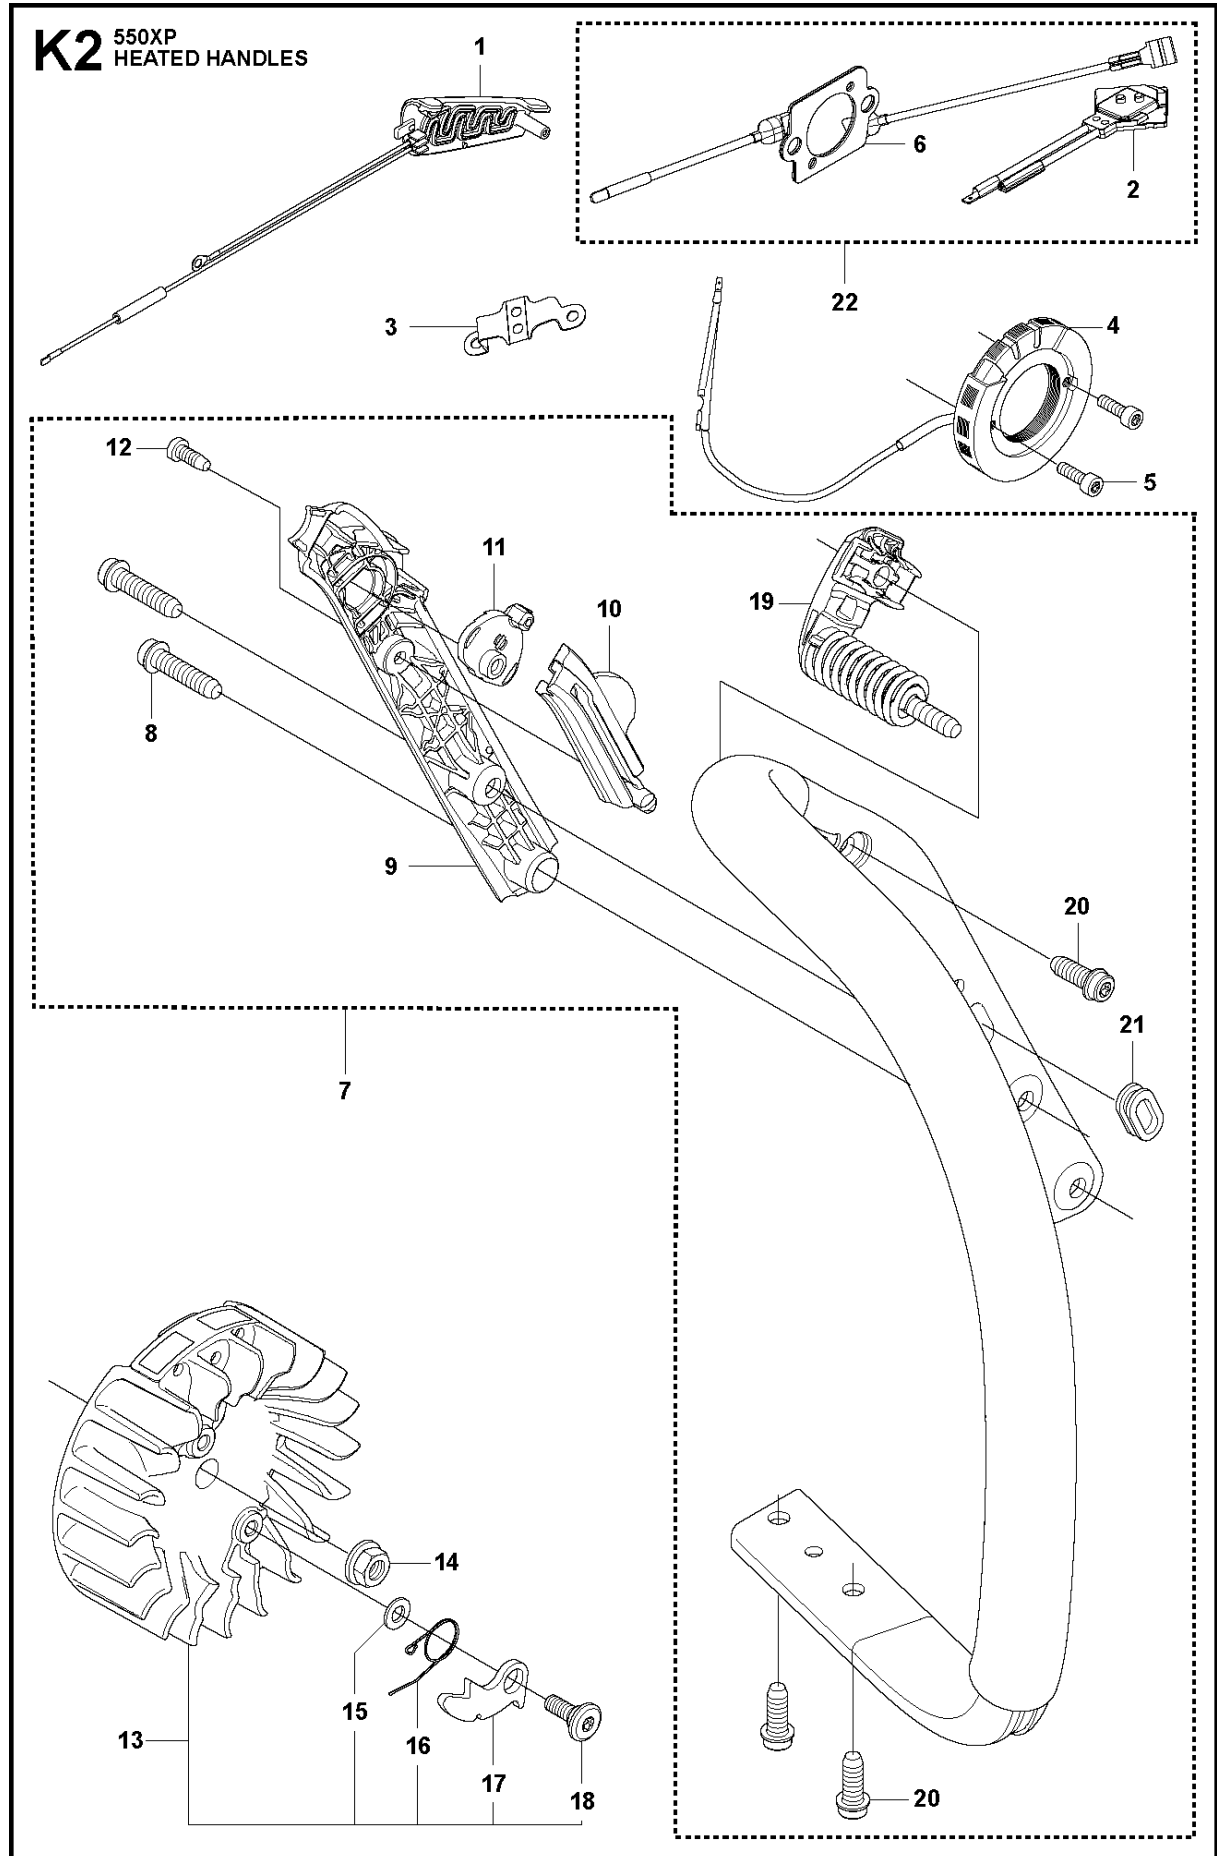

Ref	Part No	Description	Remark	QTY	KIT
1	522 74 19-02	HANDLE INSERT		1	
2	522 66 58-01	THERMOSTAT ASSY		1	22
3	537 21 08-01	RETAINER		1	
4	522 61 14-02	GENERATOR STATOR		1	
5	526 81 81-02	SCREW ITXSCM		2	
6	588 16 86-02	FOIL ELEMENT		1	22
7	577 79 82-04	FRONT HANDLE		1	
8	525 79 81-03	SCREW ITXSCFT		2	7
9	523 34 85-03	COVER		1	7
10	523 34 84-01	CONTACT PLATE		1	7
11	537 25 25-01	CONTACT PLATE		1	7
12	525 88 74-01	SCREW CITXPANT		1	7
13	522 93 78-04	FLYWHEEL ASSY		1	
14	503 22 04-01	NUT		1	
15	503 23 00-42	WASHER		2	13
16	501 67 35-01	SPRING		2	13
17	501 67 32-01	PAWL		2	13
18	506 00 69-01	SCREW		2	13
19	522 95 15-07	ANTIVIBRATION ELEMENT		1	7
20	525 79 81-01	SCREW ITXSCFT		4	7
21	537 08 83-01	GROMMET		1	7
22	582 82 96-01	THERMOSTAT ASSY	Up to s/n 20164200001	1