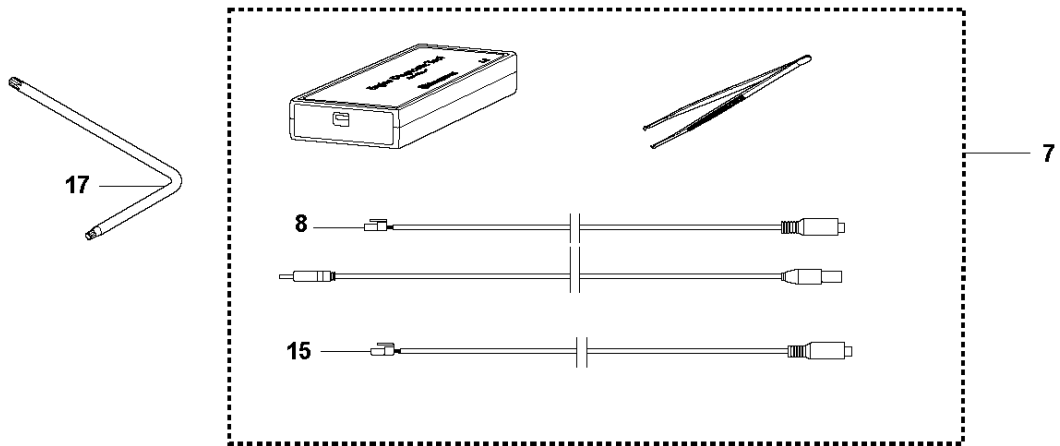

P 550XP
ACCESSORIES