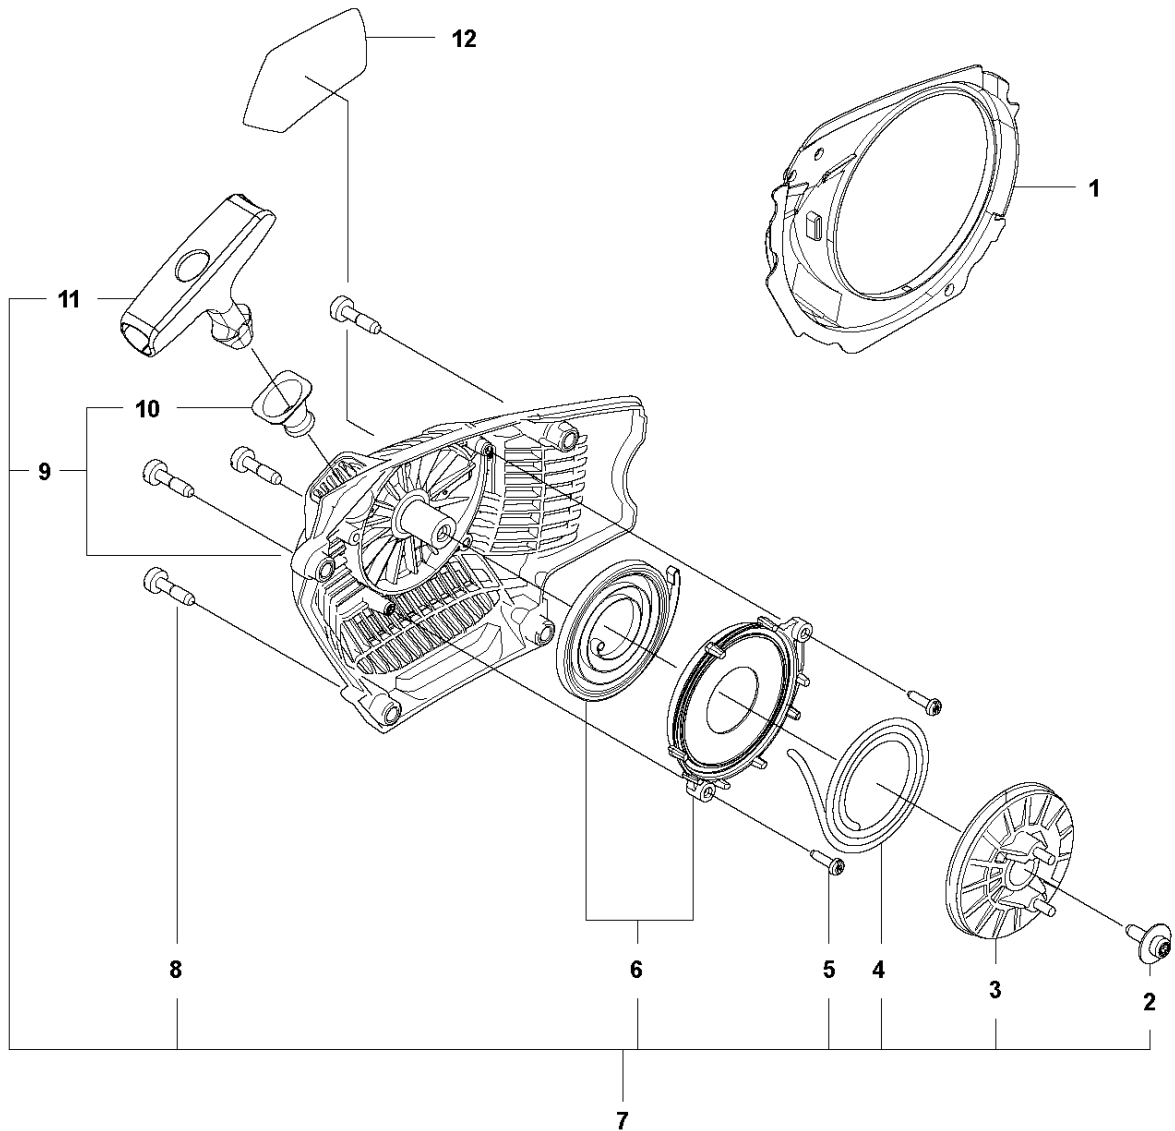

M 550 XP, 550 XPG
STARTER

STARTER

550 XP/XPG

Ref	Part No	Description	Remark	QTY	KIT
1	522 79 62-01	AIR CONDUCTOR		1	
2	576 35 66-01	SCREW ITXSCT		1	7
3	537 20 24-01	STARTER PULLEY ASSY		1	7
4	505 30 51-25	STARTER CORD		1	7
5	525 88 74-01	SCREW CITXPANT		2	7
6	505 15 79-01	SPRING CASSETTE ASSY		1	7
7	588 41 51-03	STARTER ASSY		1	
8	525 82 45-01	SCREW CITXPANMO		4	7
9	588 41 50-01	STARTER HOUSING		1	7
10	537 28 32-01	REINFORCEMENT SLEEVE		1	7,9
11	537 23 25-01	STARTER HANDLE		1	7
12	523 08 32-03	LABEL	XP	1	
12	523 08 32-04	LABEL	XPG	1