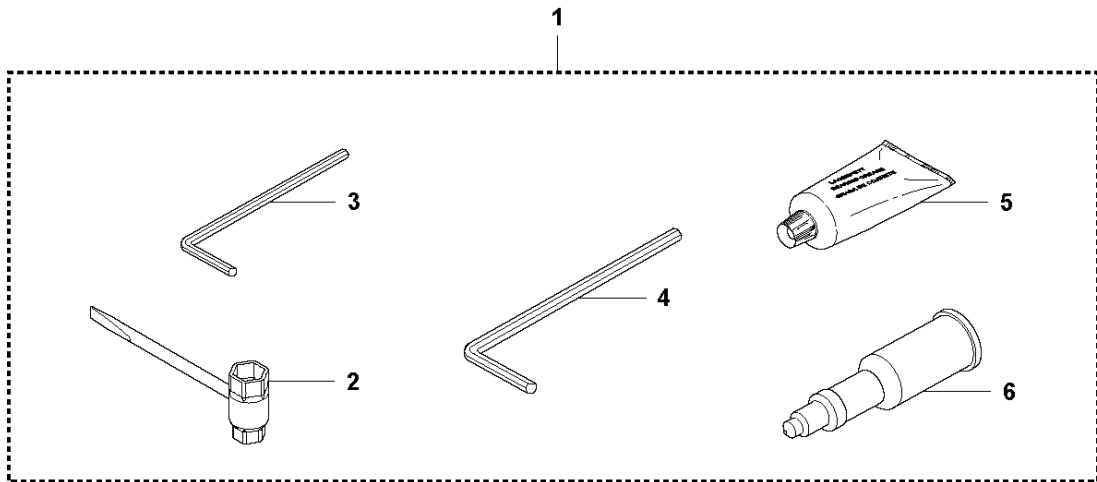

P 550XP
ACCESSORIES