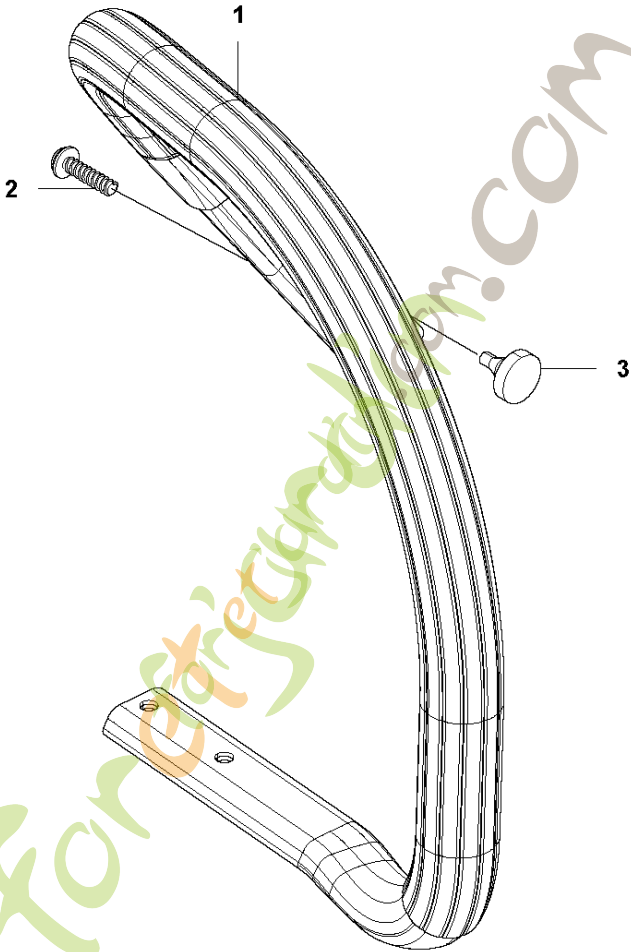

K1 543XP
HANDLES