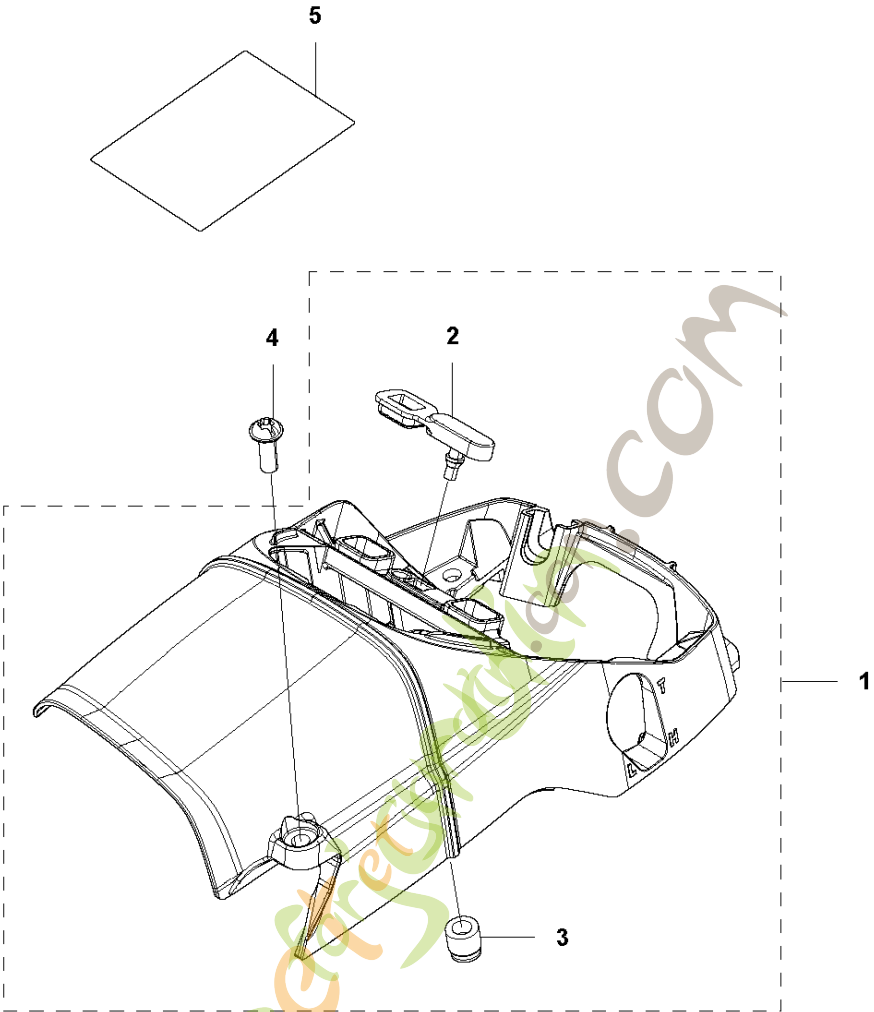

Référence	Numéro de Pièce	Description	Remarque	QTÉ	Kit équipement
1	511 06 43-01	CAP ASSY		1	
2	505 04 61-01	JOINT		1	1
8	577 43 27-01	CARTER MOTEUR COMPLET		1	
9	577 16 74-01	AXE		2	
10	513 74 63-01	ROULEMENT		1	8
11	502 84 91-01	ROULEMENT		1	8
12	504 12 15-01	JOINT		1	8
13	581 28 49-01	JOINT		1	8
14	513 74 62-01	BOULON		2	8
15	516 96 19-01	RENIFLARD		1	8
16	513 74 64-01	JOINT		1	8
17	576 97 62-01	JOINT		1	8
18	578 28 12-01	STYLO		1	8
19	578 19 67-01	RACCORD		1	8
20	521 52 24-01	AXE		1	8
21	515 38 81-01	BOULON	M5x30-T27	6	
26	513 56 04-01	AMORTISSEUR		3	
27	512 45 83-01	AMORTISSEUR		1	
28	521 51 79-01	VIS	T5x16-T27	4	
29	513 82 61-01	ENJOLIVEUR		3	
30	513 94 51-01	ENJOLIVEUR		1	
31	577 82 37-01	VIS		1	
32	579 21 02-01	CAPTEUR DE CHAÎNE		1	
37	577 02 95-01	TUBE		1	
38	579 18 13-01	PASSAGE		1	

For et al. www.4x4parts.com

C 543XP, 543XPG
CYLINDER COVER