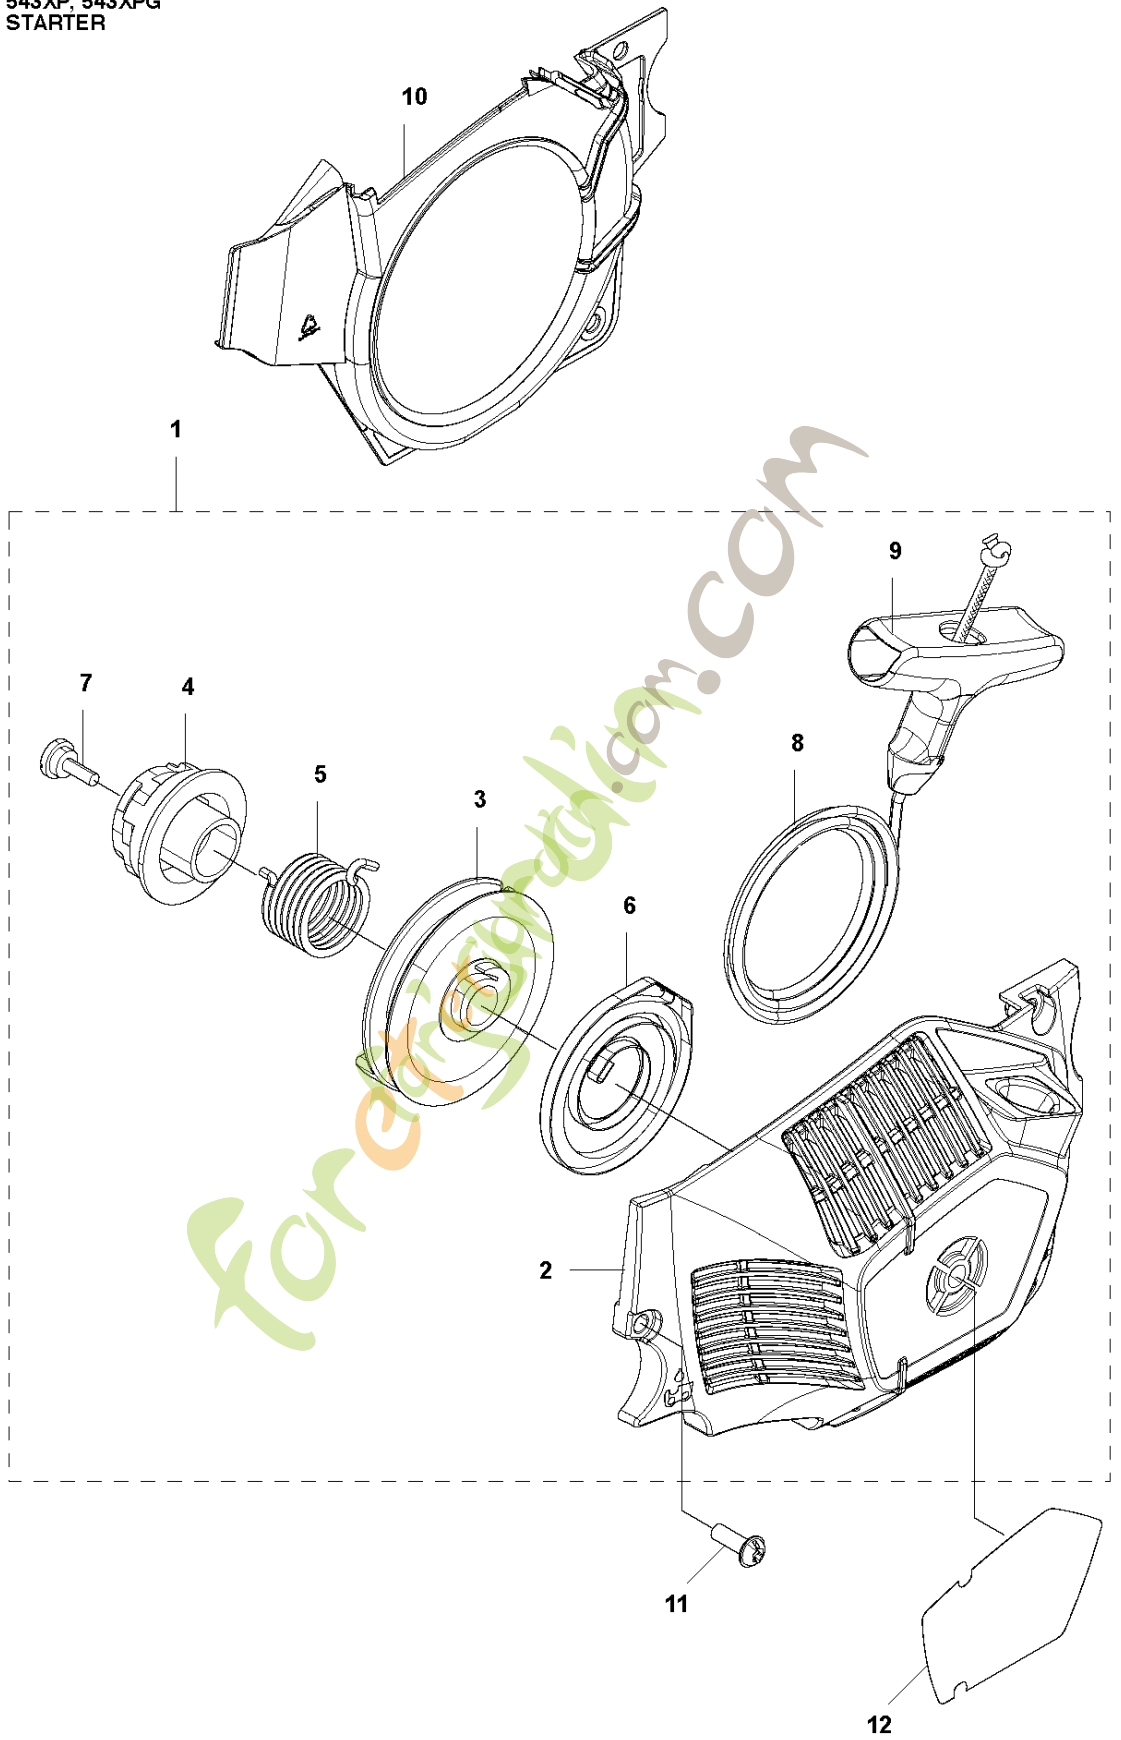

Référence	Numéro de Pièce	Description	Remarque	QTÉ	Kit équipement
1	577 43 38-01	CARTER D'EMBRAYAGE COMPLET		1	
2	577 43 39-01	CARTER D'EMBRAYAGE		1	1
3	513 63 77-01	VIS		1	1
4	513 70 14-01	ÉCROU		1	1
5	513 63 79-01	ENGRENAGE		1	1
6	576 98 39-01	PLAQUE		1	1
7	576 98 41-01	VIS	T4x10-T27	2	1
8	576 98 38-01	COUVERCLE		1	1
9	576 98 40-01	VIS	T4x12-T27	2	1
10	576 98 35-01	LEVIER DE FREIN		1	1
11	577 00 82-01	STYLO		1	1
12	579 19 02-01	ANNEAU		1	1
13	516 82 56-01	BRAS		1	1
14	580 49 08-01	BANDE DE FREIN		1	1
15	521 07 54-01	ROULEAU		1	1
16	516 82 66-01	RESSORT DE FREIN		1	1
17	513 96 59-01	RESSORT		1	1
18	576 98 42-01	PROTECTION D'USURE		1	1
19	575 96 08-01	ÉCROU	M8xP1.25	2	
20	577 43 64-01	DECAL		1	
21	581 64 73-02	PROTECTION DE LA MAIN		1	
22	576 98 45-01	RESSORT		1	
23	576 98 46-01	VERROUILLAGE		1	
24	576 98 49-01	RONDELLE D'ESPACEMENT		1	
25	576 98 50-01	PROTECTION D'USURE		1	
26	529 26 81-01	BOULON	M5x9-T27	1	
27	513 28 71-01	RONDELLE		1	
28	576 98 52-01	RONDELLE D'ESPACEMENT		1	
29	526 83 45-01	VIS		1	

M 543XP, 543XPG
STARTER