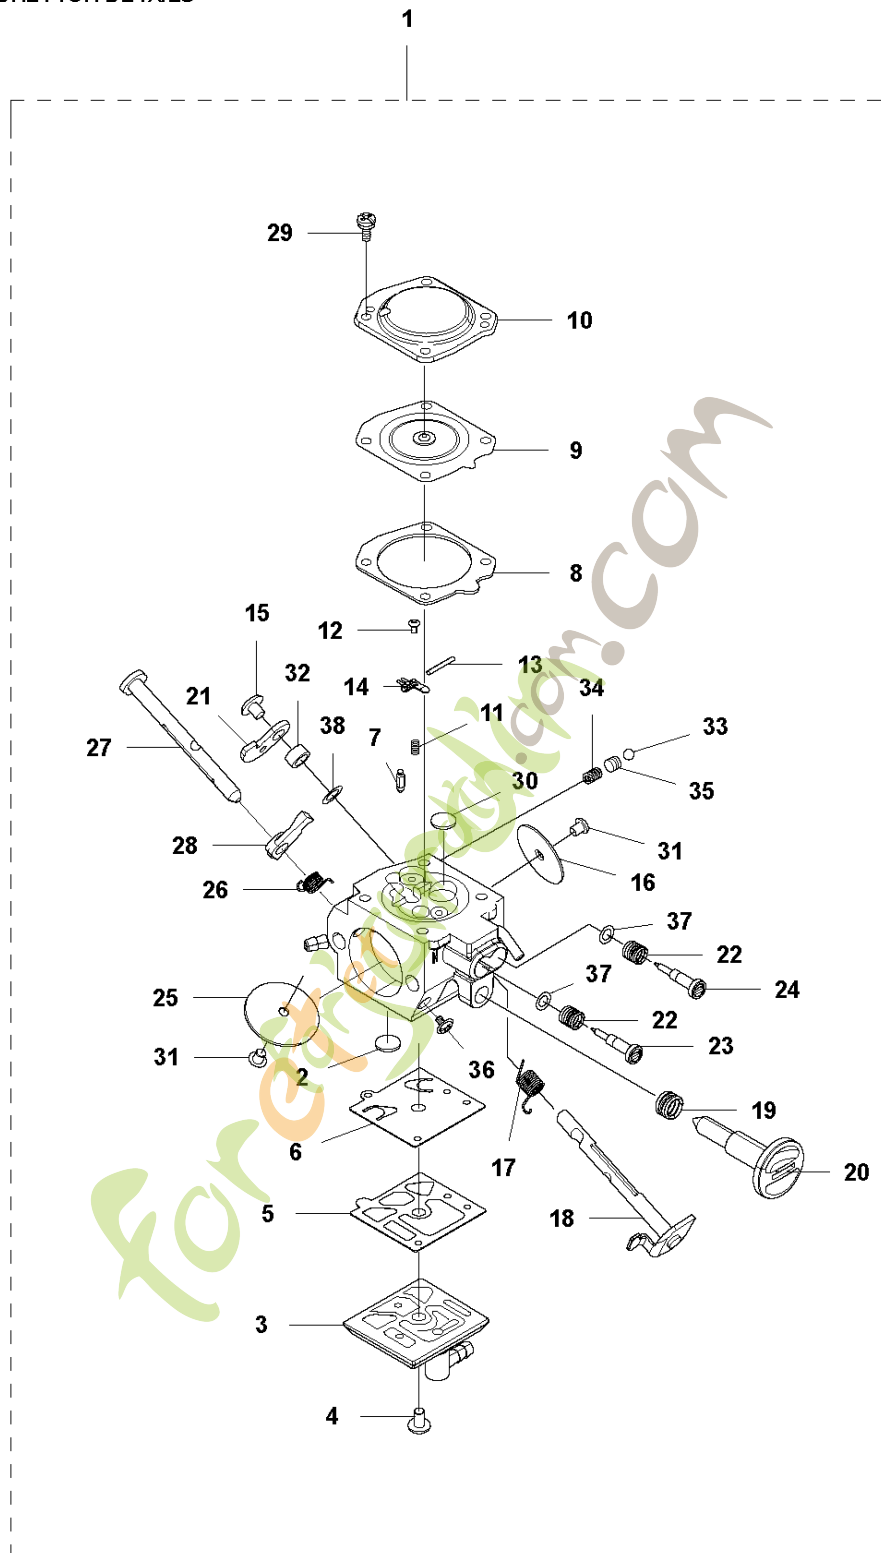

N1 543XP, 543XPG
CARBURETTOR DETAILS

Walbro HD-53B

Référence	Numéro de Pièce	Description	Remarque	QTÉ	Kit équipement
1	580 79 83-01	CARBURATEUR	JAPAN	1	
2	520 95 70-01	ECRAN		1	1
3	579 49 21-01	CARTER		1	1
4	513 30 13-01	VIS		1	1
5	514 24 27-01	JOINT		1	1
6	514 24 30-01	95-75 DIAPHRAGM		1	1
7	521 08 54-01	VALVE.INLET		1	1
8	514 24 28-01	JOINT		1	1
9	579 49 22-01	MEMBRANE		1	1
10	585 39 99-01	CARTER		1	1
11	516 98 00-01	RESSORT		1	1
12	520 97 73-01	VIS		1	1
13	520 97 74-01	STYLO		1	1
14	514 24 29-01	LEVIER		1	1
15	520 75 98-01	VIS		1	1
16	579 49 29-01	SOUPAPE		1	1
17	579 49 30-01	RESSORT		1	1
18	585 40 00-01	AXE DE STARTER		1	1
19	521 06 63-01	RESSORT		1	1
20	513 79 28-01	VIS		1	1
21	579 49 26-01	LEVIER		1	1
22	514 18 82-01	RESSORT		2	1
23	579 49 35-01	AIGUILLE		1	1
24	579 49 24-01	AIGUILLE		1	1
25	579 49 31-01	SOUPAPE		1	1
26	581 29 80-01	RESSORT		1	1
27	581 29 81-01	AXE DE STARTER		1	1
28	581 29 82-01	LEVIER		1	1
29	520 97 88-01	SCREW ASSY		4	1
30	516 34 29-01	BOUCHON		1	1
31	579 49 28-01	VIS		2	1
32	580 24 24-01	RONDELLE D'ESPACEMENT		1	1
33	580 24 27-01	ROTULE		1	1
34	505 05 79-01	RESSORT		1	1
35	580 24 28-01	PISTON COMPLET		1	1
36	581 29 83-01	VIS		1	1
37	521 57 60-01	RONDELLE		2	
38	506 74 61-01	RONDELLE		1	

ForGeneration.com