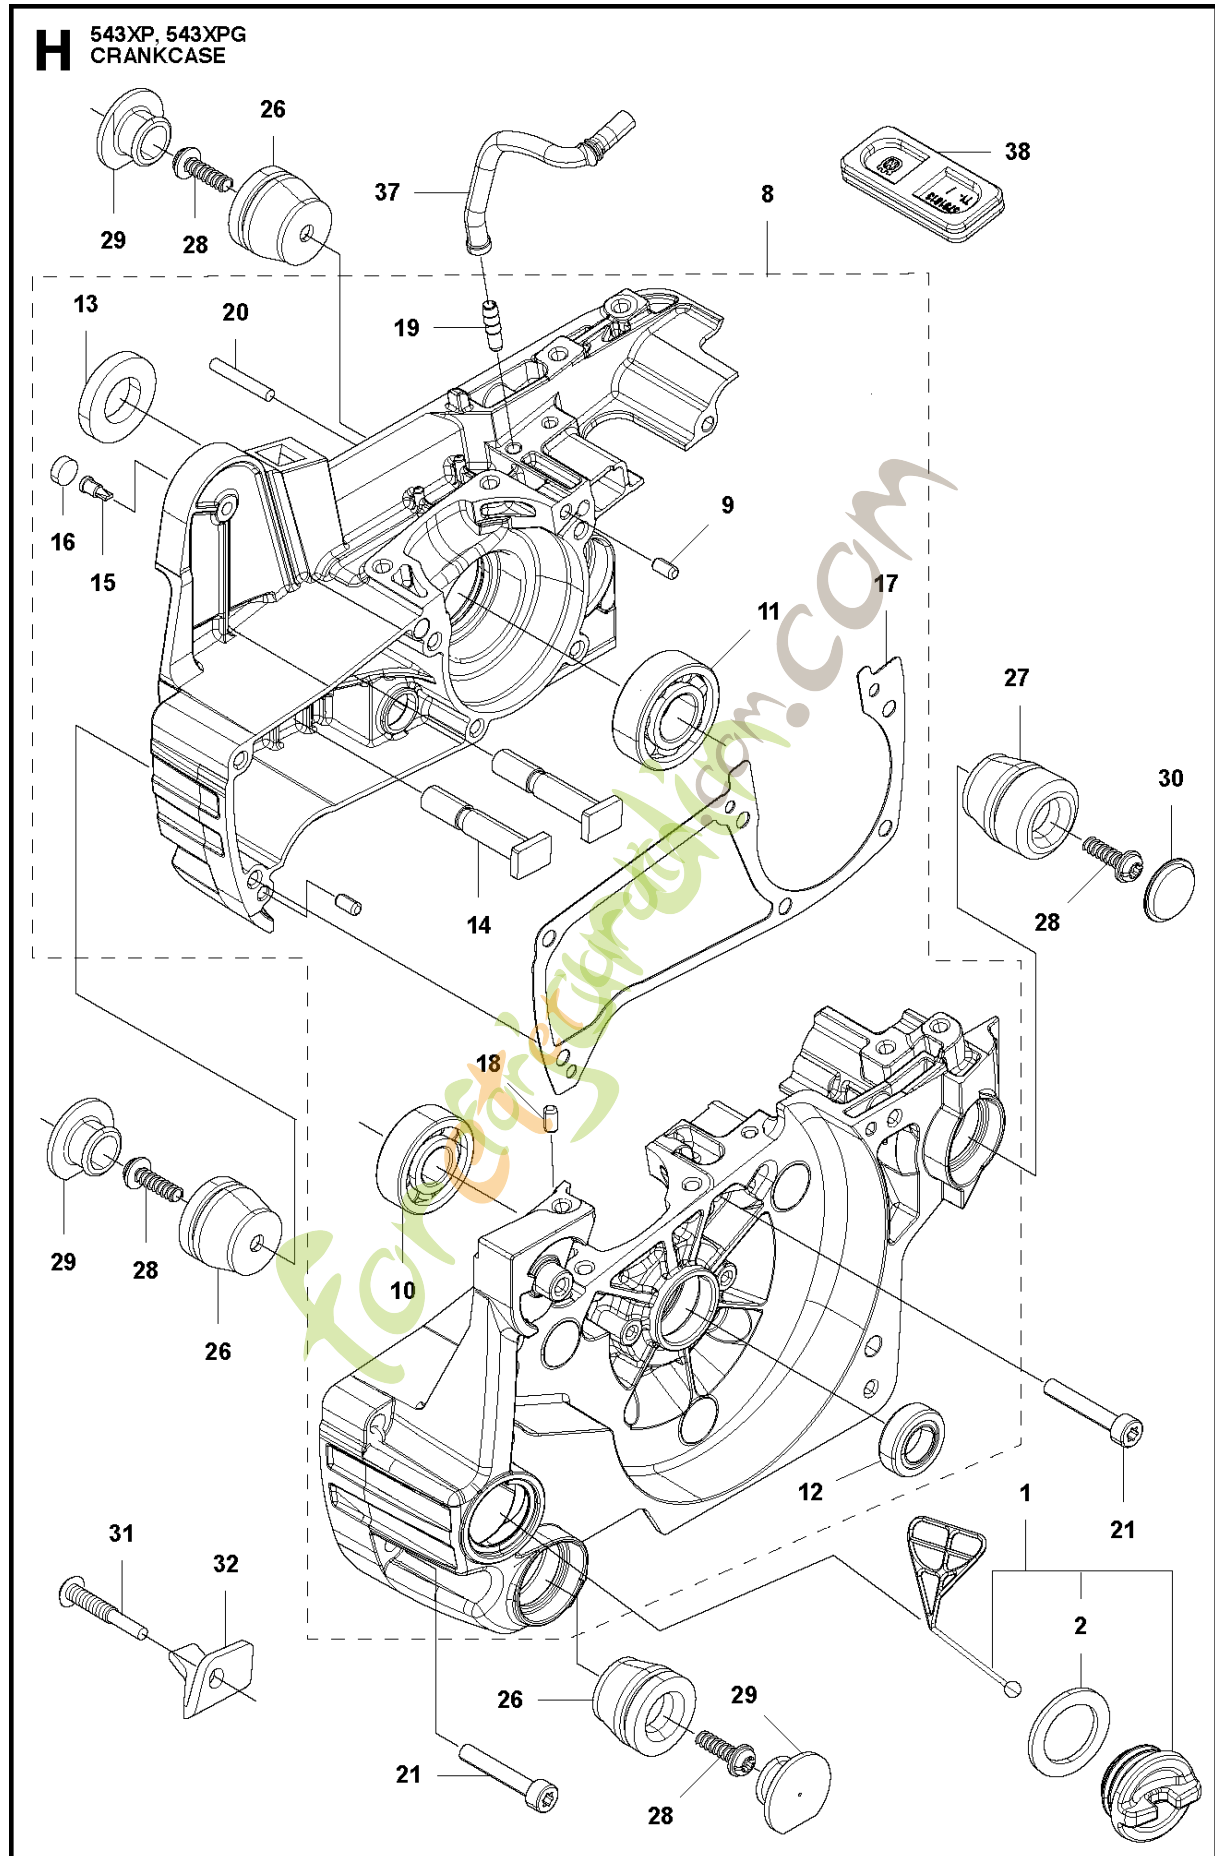

SPARE PARTS LIST

CHAIN SAWS

543 XP, 2013-03

Forextrading.com

P 543XP, 543XPG
ACCESSORIES

G 543XP, 543XPG
CARBURETOR & AIR FILTER

Référence	Numéro de Pièce	Description	Remarque	QTÉ	Kit équipement
1	576 98 01-01	TUBE COMPLET		1	
2	579 18 71-01	JOINT		1	
3	522 63 85-01	BOULON	M5x12-T27	2	
4	579 18 10-01	BRIDE		1	
5	506 74 57-01	BOULON	M4x16-T27	2	
6	577 43 32-01	BARRE		1	
7	577 43 33-01	PASSAGE		1	
8	576 98 04-01	PASSAGE		1	
9	513 79 46-01	CLEANER		1	
10	577 43 35-01	CARTER DE FILTRE		1	
11	577 43 37-01	BOUTON		1	10
16	579 20 40-01	TUYAU		1	
17	579 51 84-03	DURITE D'ESSENCE		1	16
18	578 77 81-01	PASSAGE		1	16
19	506 74 26-01	FILTRE		1	
20	513 75 08-01	COL		1	16
21	576 98 07-01	PIÈCE INTERMÉDIAIRE		1	
22	581 35 62-01	JOINT		1	
23	580 37 01-01	BOULON		2	
24	579 19 13-01	VIS		1	
25	513 78 93-01	POMPE		1	
26	580 60 72-01	DURITE D'ESSENCE		1	
27	576 98 06-01	TIGE D'ACCELERATION		1	
28	512 46 31-01	PASSAGE		1	
29	580 69 55-01	DECAL		1	

For parts and accessories visit us at www.4x4parts.com

Référence	Numéro de Pièce	Description	Remarque	QTÉ	Kit équipement
1	511 06 43-01	CAP ASSY		1	
2	505 04 61-01	JOINT		1	1
8	577 43 27-01	CARTER MOTEUR COMPLET		1	
9	577 16 74-01	AXE		2	
10	513 74 63-01	ROULEMENT		1	8
11	502 84 91-01	ROULEMENT		1	8
12	504 12 15-01	JOINT		1	8
13	581 28 49-01	JOINT		1	8
14	513 74 62-01	BOULON		2	8
15	516 96 19-01	RENIFLARD		1	8
16	513 74 64-01	JOINT		1	8
17	576 97 62-01	JOINT		1	8
18	578 28 12-01	STYLO		1	8
19	578 19 67-01	RACCORD		1	8
20	521 52 24-01	AXE		1	8
21	515 38 81-01	BOULON	M5x30-T27	6	
26	513 56 04-01	AMORTISSEUR		3	
27	512 45 83-01	AMORTISSEUR		1	
28	521 51 79-01	VIS	T5x16-T27	4	
29	513 82 61-01	ENJOLIVEUR		3	
30	513 94 51-01	ENJOLIVEUR		1	
31	577 82 37-01	VIS		1	
32	579 21 02-01	CAPTEUR DE CHAÎNE		1	
37	577 02 95-01	TUBE		1	
38	579 18 13-01	PASSAGE		1	