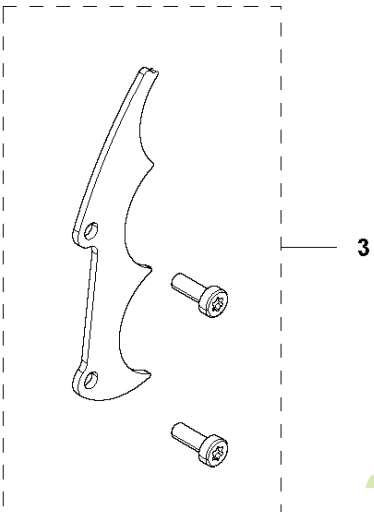

SPARE PARTS LIST

CHAIN SAWS

543 XP, 2013-03

Forextrading.com

P 543XP, 543XPG
ACCESSORIES

G 543XP, 543XPG
CARBURETOR & AIR FILTER

Référence	Numéro de Pièce	Description	Remarque	QTÉ	Kit équipement
1	576 98 01-01	TUBE COMPLET		1	
2	579 18 71-01	JOINT		1	
3	522 63 85-01	BOULON	M5x12-T27	2	
4	579 18 10-01	BRIDE		1	
5	506 74 57-01	BOULON	M4x16-T27	2	
6	577 43 32-01	BARRE		1	
7	577 43 33-01	PASSAGE		1	
8	576 98 04-01	PASSAGE		1	
9	513 79 46-01	CLEANER		1	
10	577 43 35-01	CARTER DE FILTRE		1	
11	577 43 37-01	BOUTON		1	10
16	579 20 40-01	TUYAU		1	
17	579 51 84-03	DURITE D'ESSENCE		1	16
18	578 77 81-01	PASSAGE		1	16
19	506 74 26-01	FILTRE		1	
20	513 75 08-01	COL		1	16
21	576 98 07-01	PIÈCE INTERMÉDIAIRE		1	
22	581 35 62-01	JOINT		1	
23	580 37 01-01	BOULON		2	
24	579 19 13-01	VIS		1	
25	513 78 93-01	POMPE		1	
26	580 60 72-01	DURITE D'ESSENCE		1	
27	576 98 06-01	TIGE D'ACCELERATION		1	
28	512 46 31-01	PASSAGE		1	
29	580 69 55-01	DECAL		1	

For parts and accessories visit us at www.4x4parts.com

Référence	Numéro de Pièce	Description	Remarque	QTÉ	Kit équipement
1	511 06 43-01	CAP ASSY		1	
2	505 04 61-01	JOINT		1	1
8	577 43 27-01	CARTER MOTEUR COMPLET		1	
9	577 16 74-01	AXE		2	
10	513 74 63-01	ROULEMENT		1	8
11	502 84 91-01	ROULEMENT		1	8
12	504 12 15-01	JOINT		1	8
13	581 28 49-01	JOINT		1	8
14	513 74 62-01	BOULON		2	8
15	516 96 19-01	RENIFLARD		1	8
16	513 74 64-01	JOINT		1	8
17	576 97 62-01	JOINT		1	8
18	578 28 12-01	STYLO		1	8
19	578 19 67-01	RACCORD		1	8
20	521 52 24-01	AXE		1	8
21	515 38 81-01	BOULON	M5x30-T27	6	
26	513 56 04-01	AMORTISSEUR		3	
27	512 45 83-01	AMORTISSEUR		1	
28	521 51 79-01	VIS	T5x16-T27	4	
29	513 82 61-01	ENJOLIVEUR		3	
30	513 94 51-01	ENJOLIVEUR		1	
31	577 82 37-01	VIS		1	
32	579 21 02-01	CAPTEUR DE CHAÎNE		1	
37	577 02 95-01	TUBE		1	
38	579 18 13-01	PASSAGE		1	