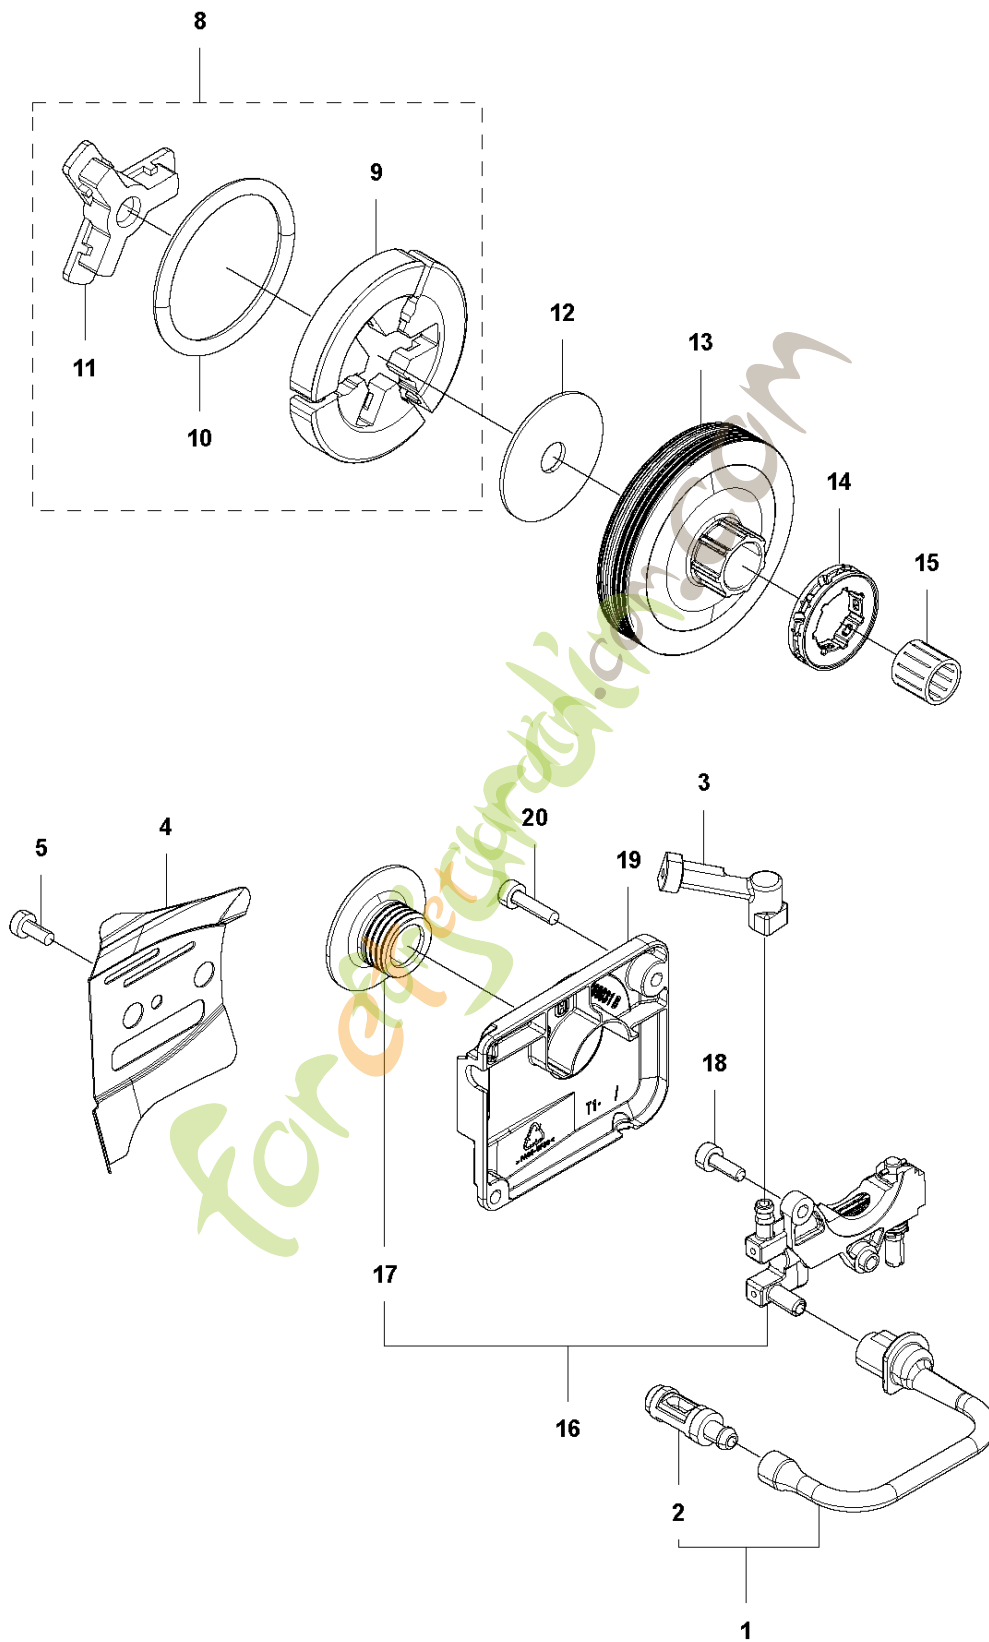

ForGeneration.com

N2 543XP, 543XPG
CARBURATEUR DETAILS

Walbro HD-54B

Référence	Numéro de Pièce	Description	Remarque	QTÉ	Kit équipement
1	580 79 84-01	CARBURATEUR	EU	1	
2	520 95 70-01	ECRAN		1	1
3	579 49 21-01	CARTER		1	1
4	513 30 13-01	VIS		1	1
5	514 24 27-01	JOINT		1	1
6	585 39 98-01	MEMBRANE DE POMPE		1	1
7	521 08 54-01	VALVE.INLET		1	1
8	514 24 28-01	JOINT		1	1
9	579 49 22-01	MEMBRANE		1	1
10	516 98 00-01	RESSORT		1	1
11	585 39 99-01	CARTER		1	1
12	516 34 29-01	BOUCHON		1	1
13	520 97 73-01	VIS		1	1
14	514 24 29-01	LEVIER		1	1
15	520 97 74-01	STYLO		1	1
16	578 91 30-01	CAPUCHON		2	1
17	578 91 28-01	RESSORT		2	1
18	580 24 21-01	AIGUILLE		1	1
19	585 40 00-01	AXE DE STARTER		1	1
20	579 49 26-01	LEVIER		1	1
21	520 75 98-01	VIS		1	1
22	580 24 24-01	RONDELLE D'ESPACEMENT		1	1
23	579 49 28-01	VIS		2	1
24	579 49 29-01	SOUPAPE		1	1
25	579 49 30-01	RESSORT		1	1
26	579 49 31-01	SOUPAPE		1	1
27	581 29 80-01	RESSORT		1	1
28	520 97 88-01	SCREW ASSY		4	1
29	581 29 81-01	AXE DE STARTER		1	1
30	581 29 82-01	LEVIER		1	1
33	580 24 26-01	POINTEAU DE HAUT RÉGIME		1	1
34	521 06 63-01	RESSORT		1	1
35	513 79 28-01	VIS		1	1
37	580 24 27-01	ROTULE		1	1
38	505 05 79-01	RESSORT		1	1
39	580 24 28-01	PISTON COMPLET		1	1
40	581 29 83-01	VIS		1	1
41	506 74 61-01	RONDELLE		1	

For more information visit www.4x4parts.com

B 543XP, 543XPG
CLUTCH & OIL PUMP

Référence	Numéro de Pièce	Description	Remarque	QTÉ	Kit équipement
1	521 57 99-01	OILPIPE COMP		1	
2	521 58 00-01	FILTRE		1	1
3	513 61 88-01	TUBE		1	
4	576 98 53-01	BAR MOUNT PLATE		1	
5	576 98 54-01	VIS	M4x10-T27	1	
8	585 00 60-01	EMBAYAGE COMPLET		1	
9	514 19 74-01	CHAUSSURE		3	8
10	585 00 61-01	RESSORT D'EMBAYAGE		1	8
11	521 57 94-01	ENTRAINER		1	8
12	513 62 57-01	PLAQUE		1	
13	513 95 61-01	TAMBOUR	325P	1	
14	514 23 94-01	JANTE		1	
15	513 70 12-01	ROULEMENT		1	
16	521 58 65-01	POMPE À HUILE	325P	1	
17	511 19 45-01	TUBE		1	16
18	506 74 57-01	BOULON	M4x16-T27	2	
19	576 98 31-01	COUVERCLE DE POMPE		1	
20	521 51 57-01	BOULON	M4x12-T27	2	