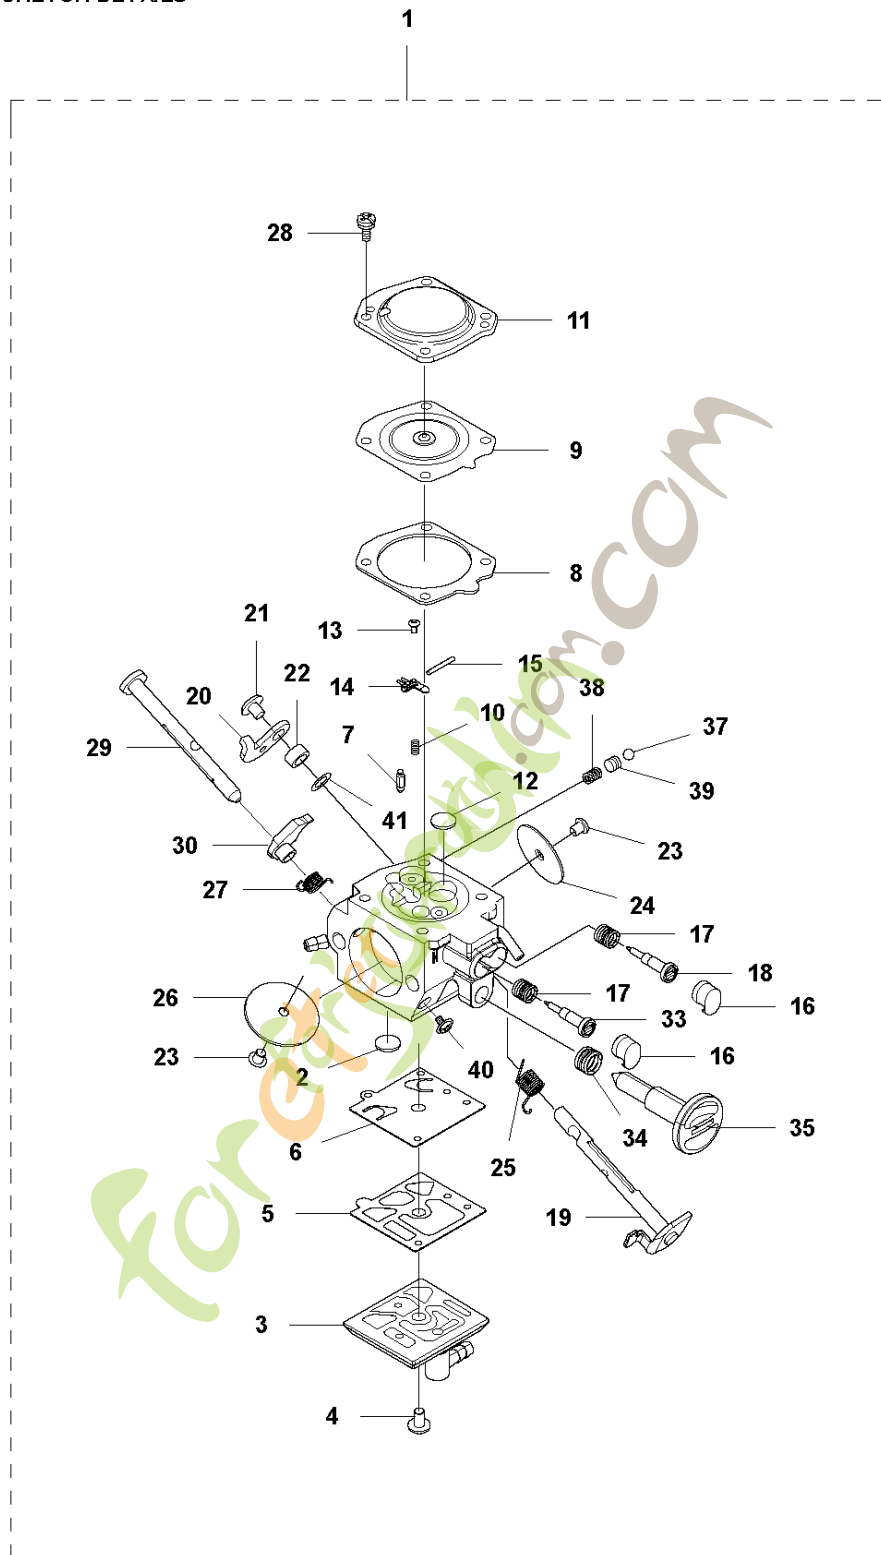

N2 543XP, 543XPG
CARBURATEUR DETAILS

Walbro HD-54B

Référence	Numéro de Pièce	Description	Remarque	QTÉ	Kit équipement
1	580 79 84-01	CARBURATEUR	EU	1	
2	520 95 70-01	ECRAN		1	1
3	579 49 21-01	CARTER		1	1
4	513 30 13-01	VIS		1	1
5	514 24 27-01	JOINT		1	1
6	585 39 98-01	MEMBRANE DE POMPE		1	1
7	521 08 54-01	VALVE.INLET		1	1
8	514 24 28-01	JOINT		1	1
9	579 49 22-01	MEMBRANE		1	1
10	516 98 00-01	RESSORT		1	1
11	585 39 99-01	CARTER		1	1
12	516 34 29-01	BOUCHON		1	1
13	520 97 73-01	VIS		1	1
14	514 24 29-01	LEVIER		1	1
15	520 97 74-01	STYLO		1	1
16	578 91 30-01	CAPUCHON		2	1
17	578 91 28-01	RESSORT		2	1
18	580 24 21-01	AIGUILLE		1	1
19	585 40 00-01	AXE DE STARTER		1	1
20	579 49 26-01	LEVIER		1	1
21	520 75 98-01	VIS		1	1
22	580 24 24-01	RONDELLE D'ESPACEMENT		1	1
23	579 49 28-01	VIS		2	1
24	579 49 29-01	SOUPAPE		1	1
25	579 49 30-01	RESSORT		1	1
26	579 49 31-01	SOUPAPE		1	1
27	581 29 80-01	RESSORT		1	1
28	520 97 88-01	SCREW ASSY		4	1
29	581 29 81-01	AXE DE STARTER		1	1
30	581 29 82-01	LEVIER		1	1
33	580 24 26-01	POINTEAU DE HAUT RÉGIME		1	1
34	521 06 63-01	RESSORT		1	1
35	513 79 28-01	VIS		1	1
37	580 24 27-01	ROTULE		1	1
38	505 05 79-01	RESSORT		1	1
39	580 24 28-01	PISTON COMPLET		1	1
40	581 29 83-01	VIS		1	1
41	506 74 61-01	RONDELLE		1	

For more information visit www.4x4parts.com