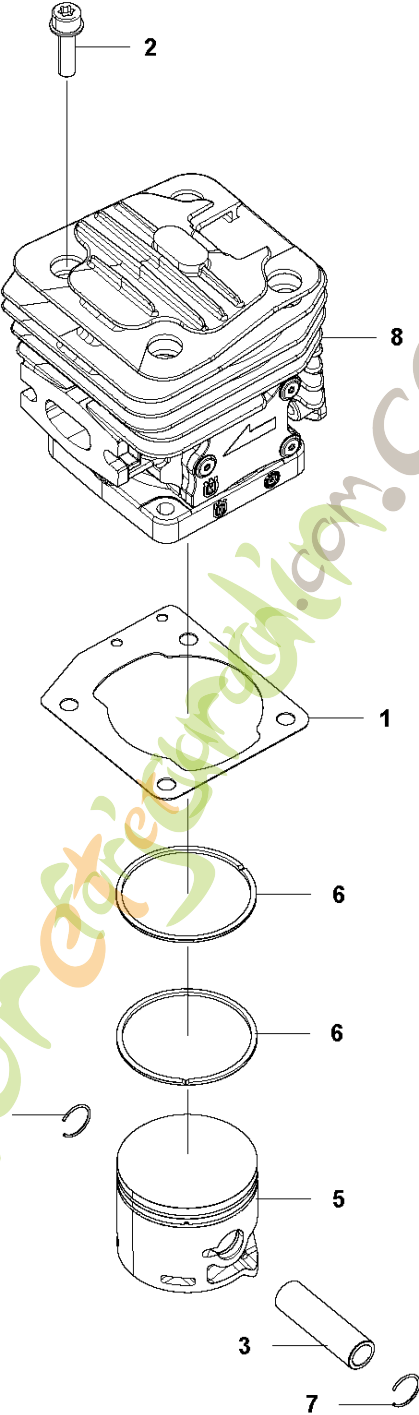

D 543XP, 543XPG
CYLINDER PISTON