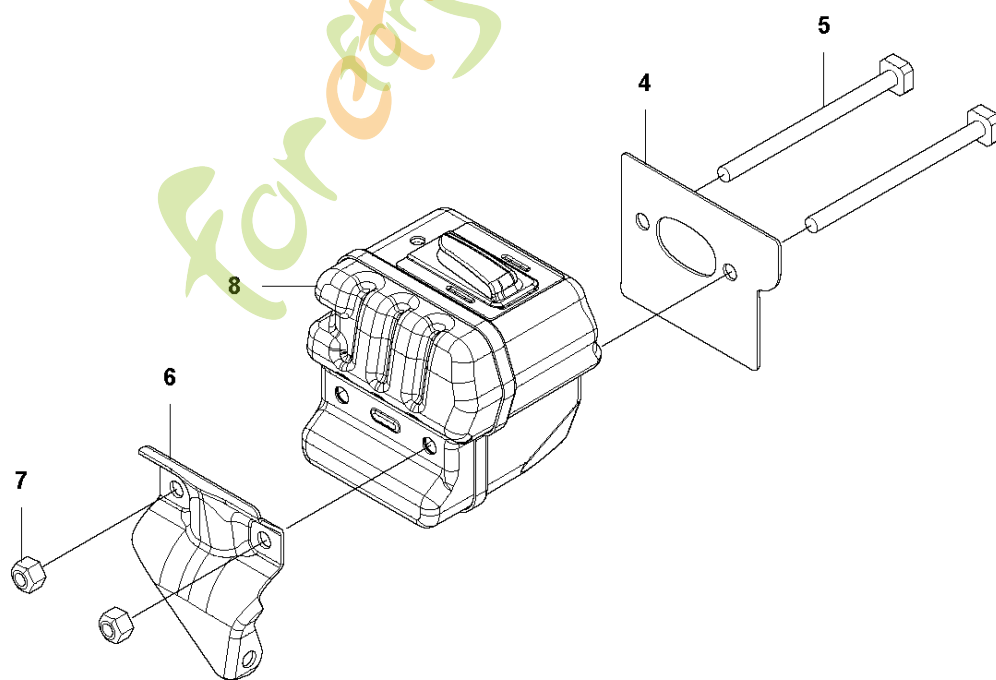

FOR EU/JAPAN ONLY