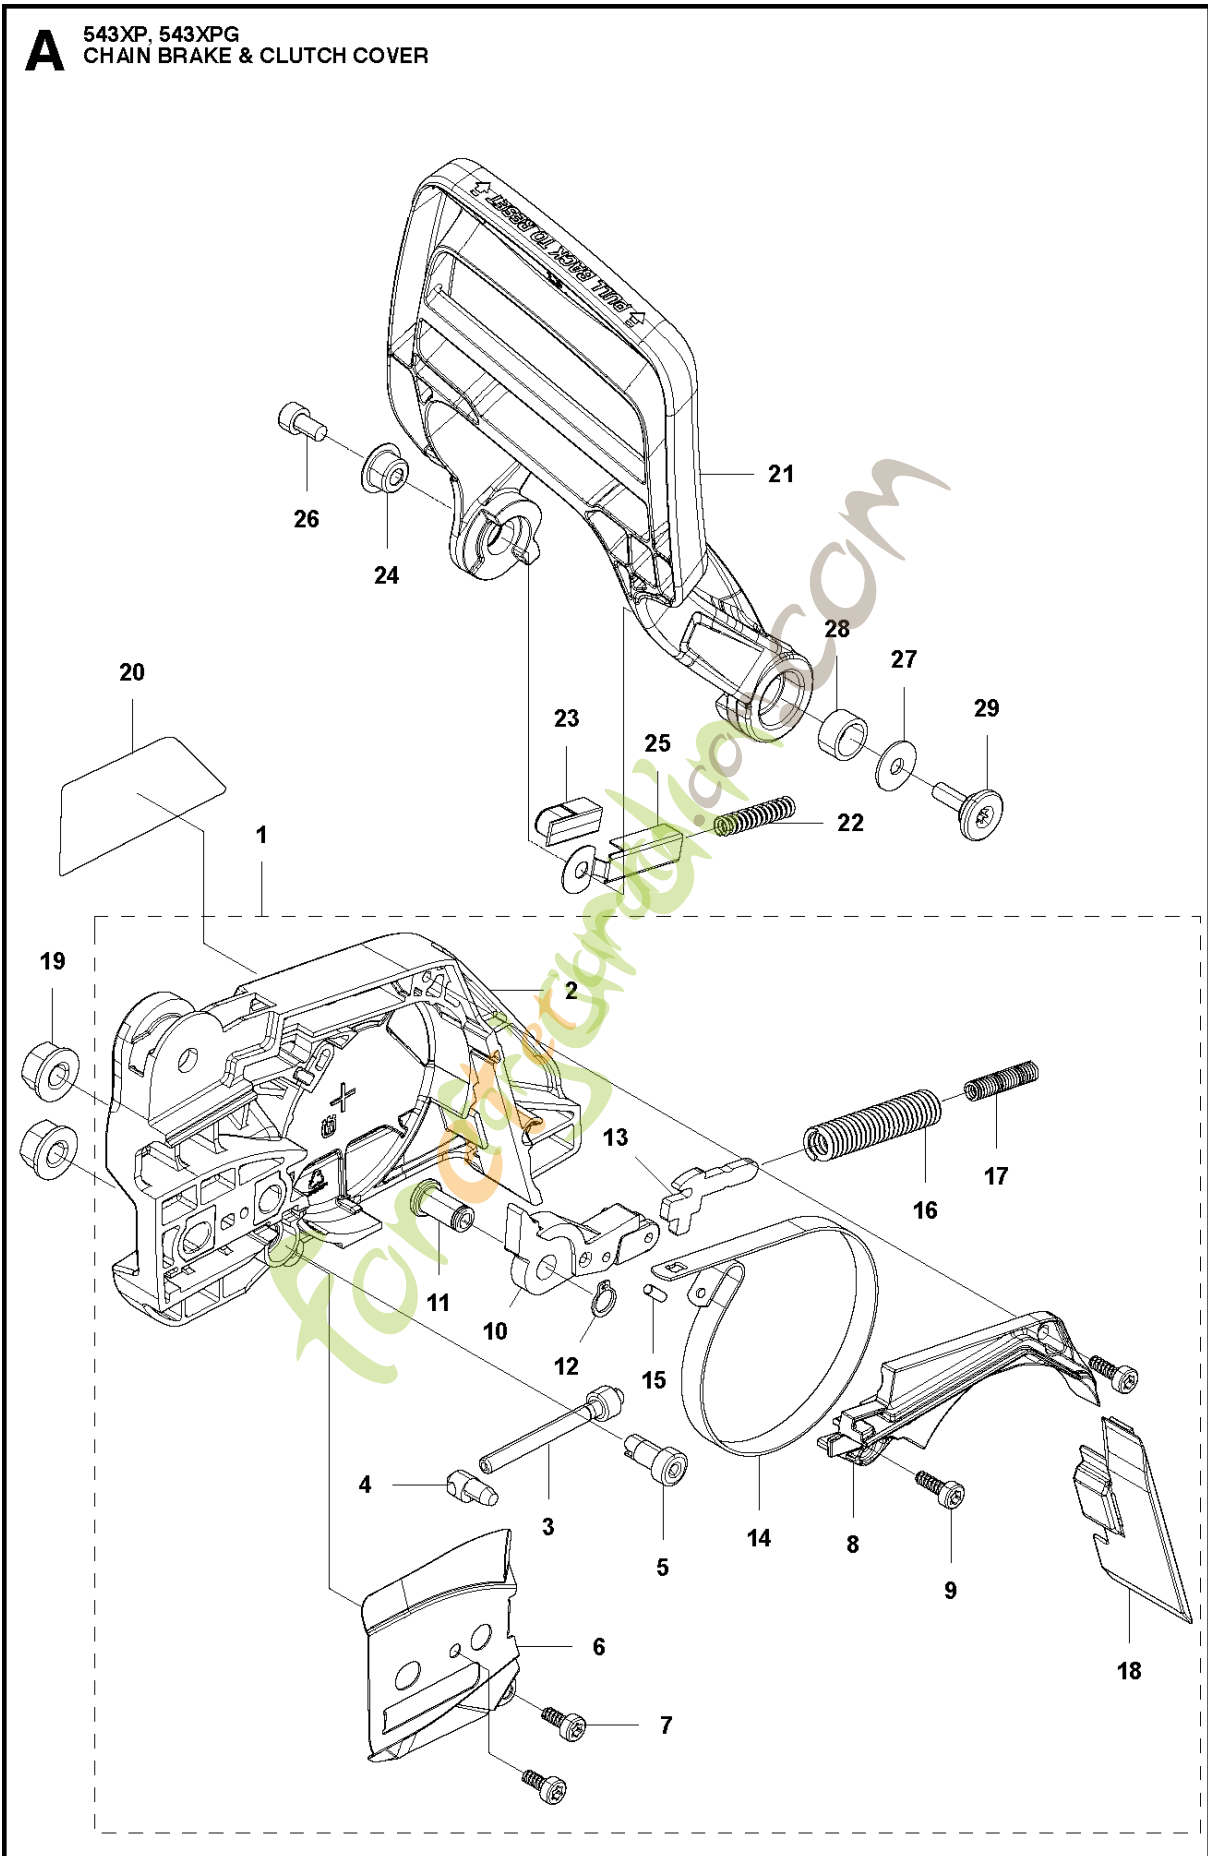

A 543XP, 543XPG
CHAIN BRAKE & CLUTCH COVER

Référence	Numéro de Pièce	Description	Remarque	QTÉ	Kit équipement
1	577 43 38-01	CARTER D'EMBRAYAGE COMPLET		1	
2	577 43 39-01	CARTER D'EMBRAYAGE		1	1
3	513 63 77-01	VIS		1	1
4	513 70 14-01	ÉCROU		1	1
5	513 63 79-01	ENGRENAGE		1	1
6	576 98 39-01	PLAQUE		1	1
7	576 98 41-01	VIS	T4x10-T27	2	1
8	576 98 38-01	COUVERCLE		1	1
9	576 98 40-01	VIS	T4x12-T27	2	1
10	576 98 35-01	LEVIER DE FREIN		1	1
11	577 00 82-01	STYLO		1	1
12	579 19 02-01	ANNEAU		1	1
13	516 82 56-01	BRAS		1	1
14	580 49 08-01	BANDE DE FREIN		1	1
15	521 07 54-01	ROULEAU		1	1
16	516 82 66-01	RESSORT DE FREIN		1	1
17	513 96 59-01	RESSORT		1	1
18	576 98 42-01	PROTECTION D'USURE		1	1
19	575 96 08-01	ÉCROU	M8xP1.25	2	
20	577 43 64-01	DECAL		1	
21	581 64 73-02	PROTECTION DE LA MAIN		1	
22	576 98 45-01	RESSORT		1	
23	576 98 46-01	VERROUILLAGE		1	
24	576 98 49-01	RONDELLE D'ESPACEMENT		1	
25	576 98 50-01	PROTECTION D'USURE		1	
26	529 26 81-01	BOULON	M5x9-T27	1	
27	513 28 71-01	RONDELLE		1	
28	576 98 52-01	RONDELLE D'ESPACEMENT		1	
29	526 83 45-01	VIS		1