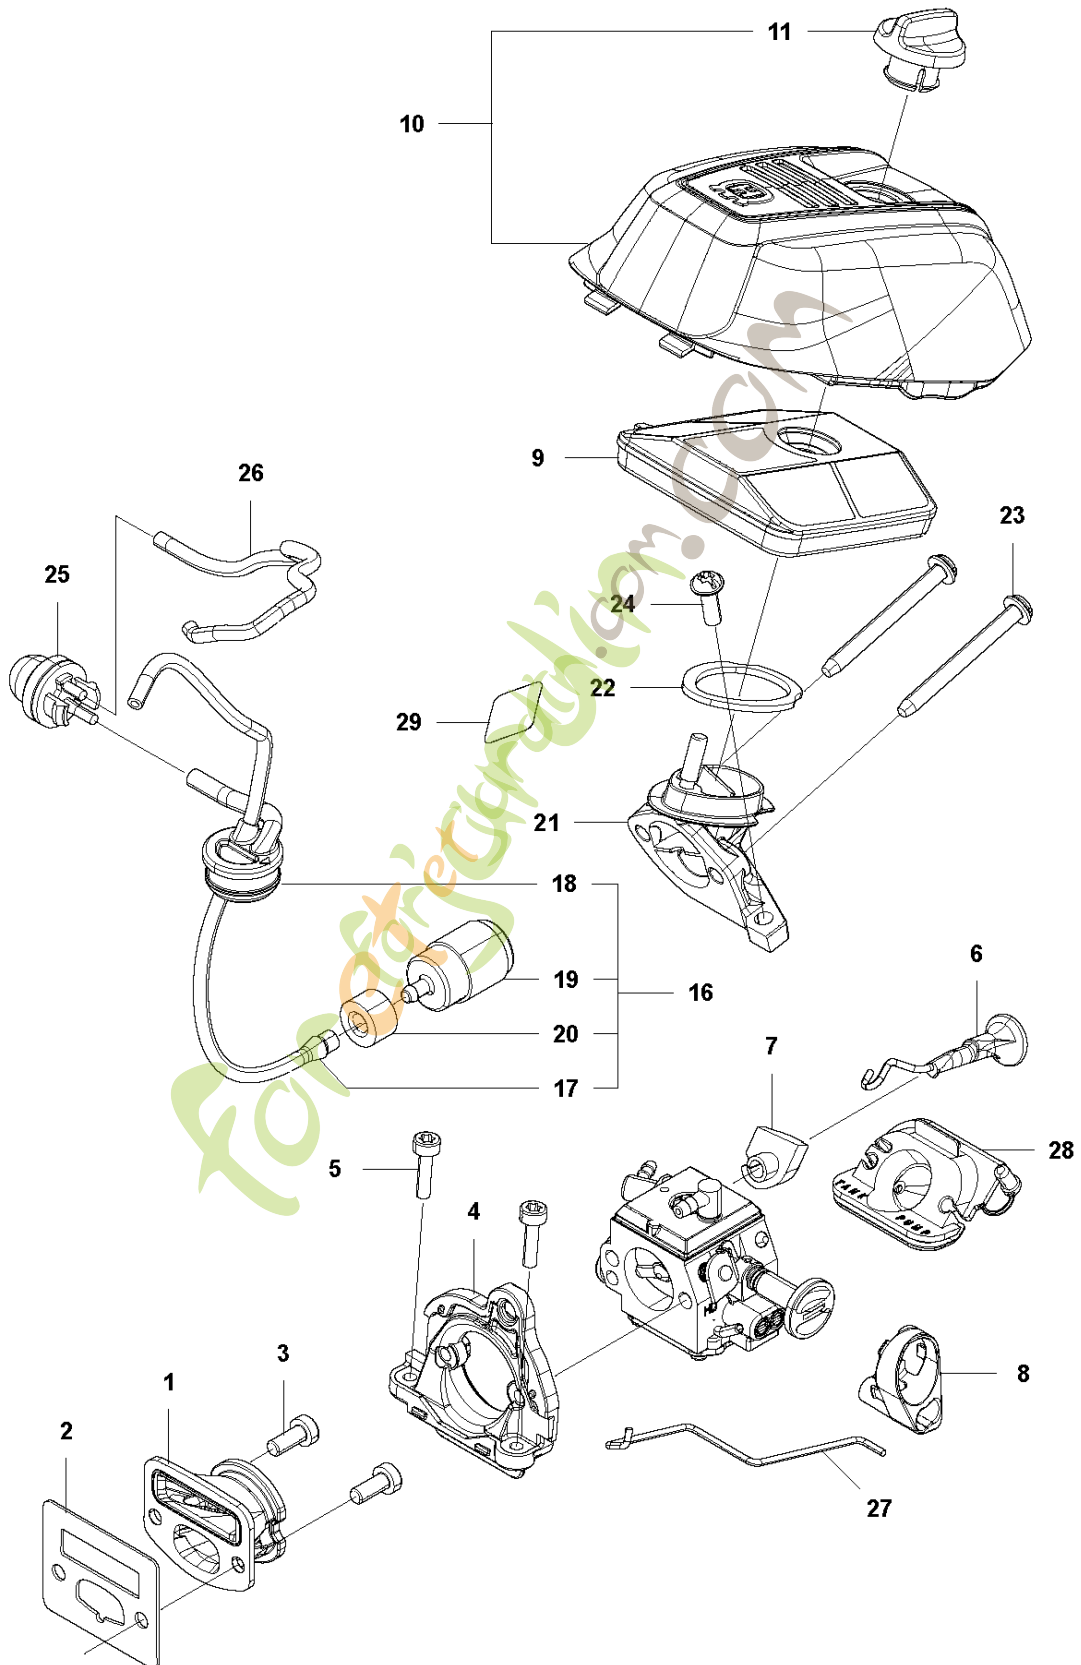

SPARE PARTS LIST

CHAIN SAWS

543 XP, 2013-03

Forextrading.com

P 543XP, 543XPG
ACCESSORIES

G 543XP, 543XPG
CARBURETOR & AIR FILTER

Référence	Numéro de Pièce	Description	Remarque	QTÉ	Kit équipement
1	576 98 01-01	TUBE COMPLET		1	
2	579 18 71-01	JOINT		1	
3	522 63 85-01	BOULON	M5x12-T27	2	
4	579 18 10-01	BRIDE		1	
5	506 74 57-01	BOULON	M4x16-T27	2	
6	577 43 32-01	BARRE		1	
7	577 43 33-01	PASSAGE		1	
8	576 98 04-01	PASSAGE		1	
9	513 79 46-01	CLEANER		1	
10	577 43 35-01	CARTER DE FILTRE		1	
11	577 43 37-01	BOUTON		1	10
16	579 20 40-01	TUYAU		1	
17	579 51 84-03	DURITE D'ESSENCE		1	16
18	578 77 81-01	PASSAGE		1	16
19	506 74 26-01	FILTRE		1	
20	513 75 08-01	COL		1	16
21	576 98 07-01	PIÈCE INTERMÉDIAIRE		1	
22	581 35 62-01	JOINT		1	
23	580 37 01-01	BOULON		2	
24	579 19 13-01	VIS		1	
25	513 78 93-01	POMPE		1	
26	580 60 72-01	DURITE D'ESSENCE		1	
27	576 98 06-01	TIGE D'ACCELERATION		1	
28	512 46 31-01	PASSAGE		1	
29	580 69 55-01	DECAL		1	

For parts and accessories visit us at www.4x4parts.com

Référence	Numéro de Pièce	Description	Remarque	QTÉ	Kit équipement
1	511 06 43-01	CAP ASSY		1	
2	505 04 61-01	JOINT		1	1
8	577 43 27-01	CARTER MOTEUR COMPLET		1	
9	577 16 74-01	AXE		2	
10	513 74 63-01	ROULEMENT		1	8
11	502 84 91-01	ROULEMENT		1	8
12	504 12 15-01	JOINT		1	8
13	581 28 49-01	JOINT		1	8
14	513 74 62-01	BOULON		2	8
15	516 96 19-01	RENIFLARD		1	8
16	513 74 64-01	JOINT		1	8
17	576 97 62-01	JOINT		1	8
18	578 28 12-01	STYLO		1	8
19	578 19 67-01	RACCORD		1	8
20	521 52 24-01	AXE		1	8
21	515 38 81-01	BOULON	M5x30-T27	6	
26	513 56 04-01	AMORTISSEUR		3	
27	512 45 83-01	AMORTISSEUR		1	
28	521 51 79-01	VIS	T5x16-T27	4	
29	513 82 61-01	ENJOLIVEUR		3	
30	513 94 51-01	ENJOLIVEUR		1	
31	577 82 37-01	VIS		1	
32	579 21 02-01	CAPTEUR DE CHAÎNE		1	
37	577 02 95-01	TUBE		1	
38	579 18 13-01	PASSAGE		1	