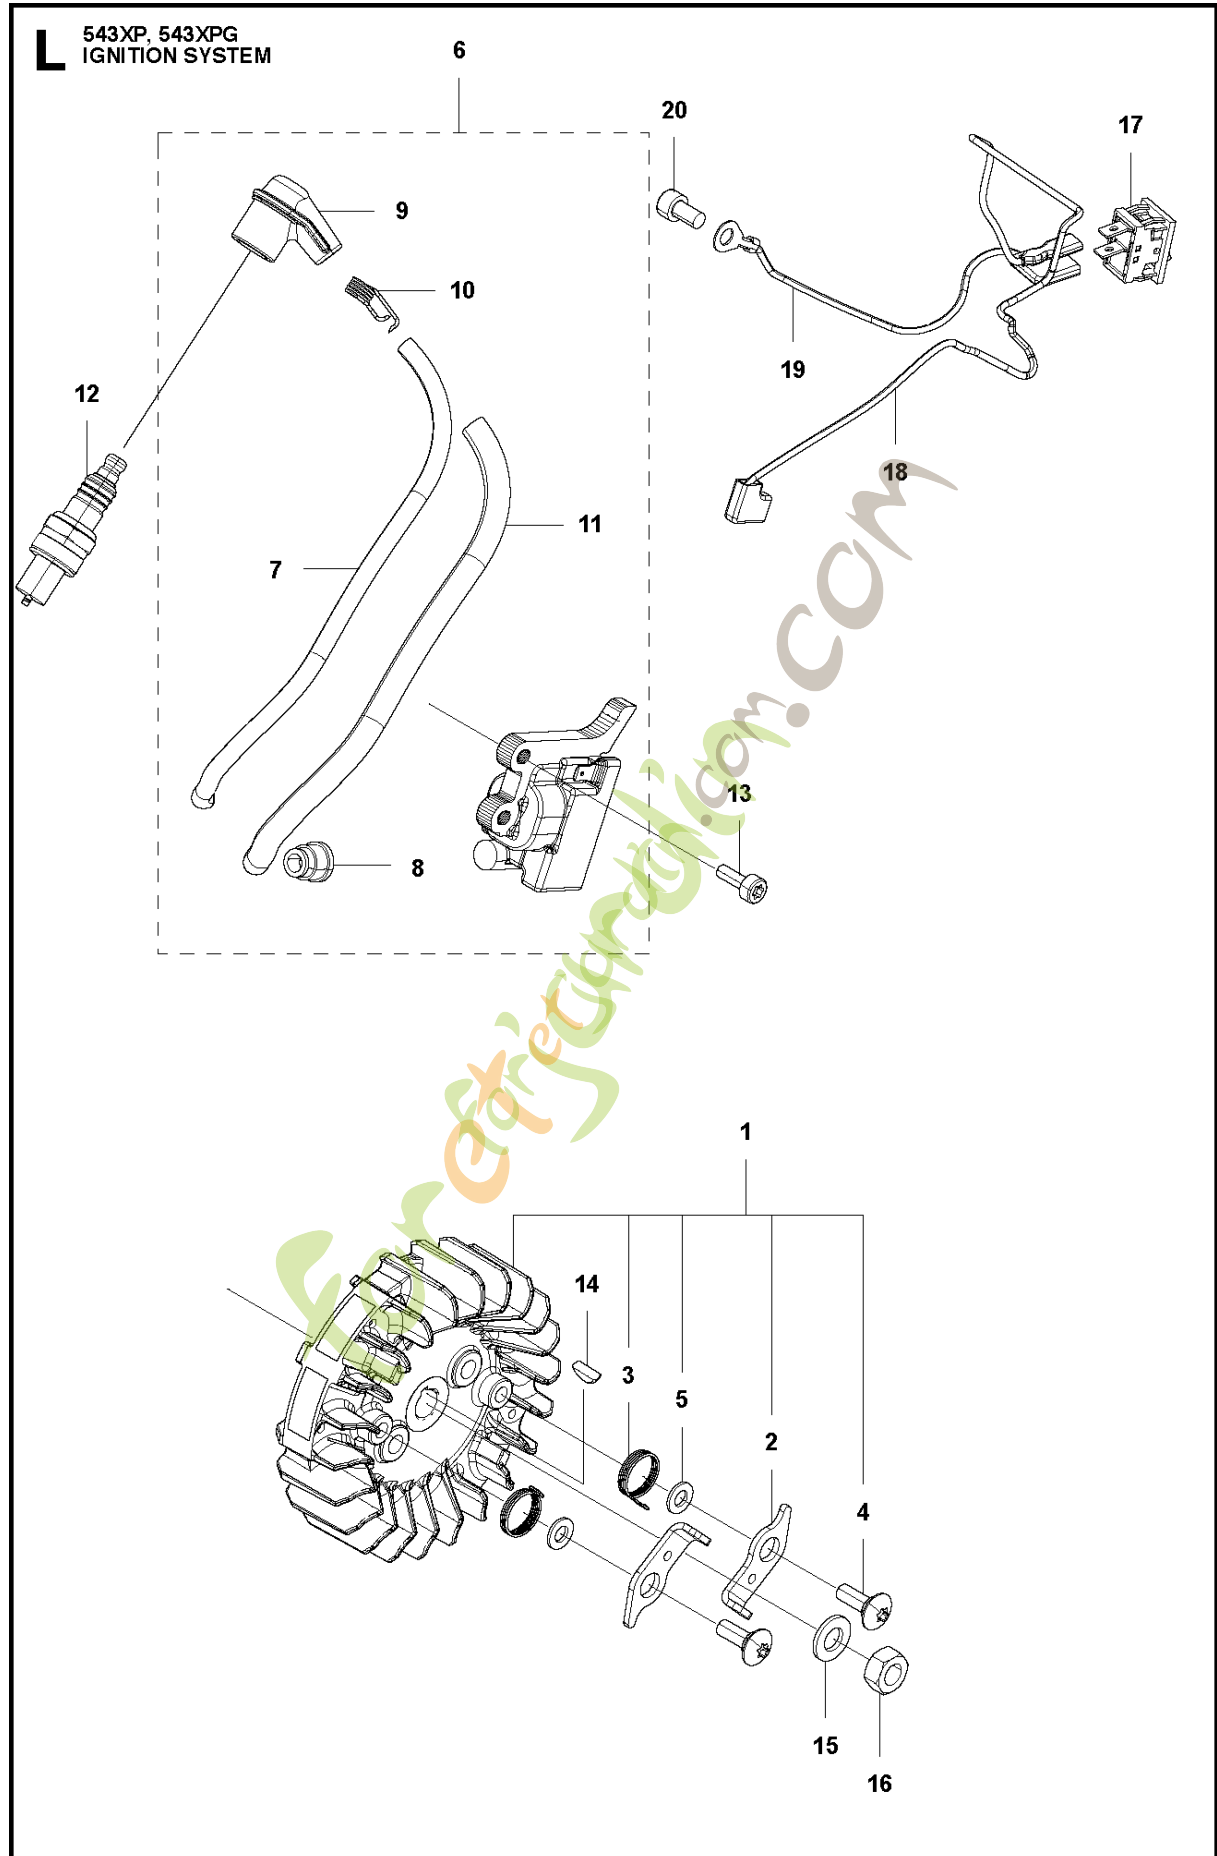

Référence	Numéro de Pièce	Description	Remarque	QTÉ	Kit équipement
1	576 98 23-01	VOLANT COMPLET	543XP	1	
2	576 98 25-01	CLIQUET D'ENTRAÎNEMENT		2	1
3	514 24 09-01	RESSORT		2	1
4	577 82 36-01	VIS	M5x12-T27	2	1
5	506 61 44-01	RONDELLE		2	1
6	585 05 91-01	BLOC ELECTRONIQUE COMPLET		1	
7	577 33 55-01	CODE		1	6
8	505 04 28-01	ENJOLIVEUR		1	6
9	512 44 40-01	ENJOLIVEUR		1	6
10	504 11 82-01	RESSORT		1	6
11	577 33 56-01	TUBE		1	6
12	521 23 34-01	BOUGIE D'ALLUMAGE	NGK CMR7H	1	
13	506 74 57-01	BOULON	M4x16-T27	2	
14	506 68 94-01	TOUCHE		1	
15	510 48 81-01	RONDELLE		1	
16	514 23 92-01	ÉCROU		1	
17	586 24 68-01	BOUTON D'ARRÊT		1	
18	576 98 30-01	FIL DE COUPE		1	
19	513 76 62-01	FIL DE COUPE		1	
20	529 26 81-01	BOULON	M5x9-T27	1	

For etret.com