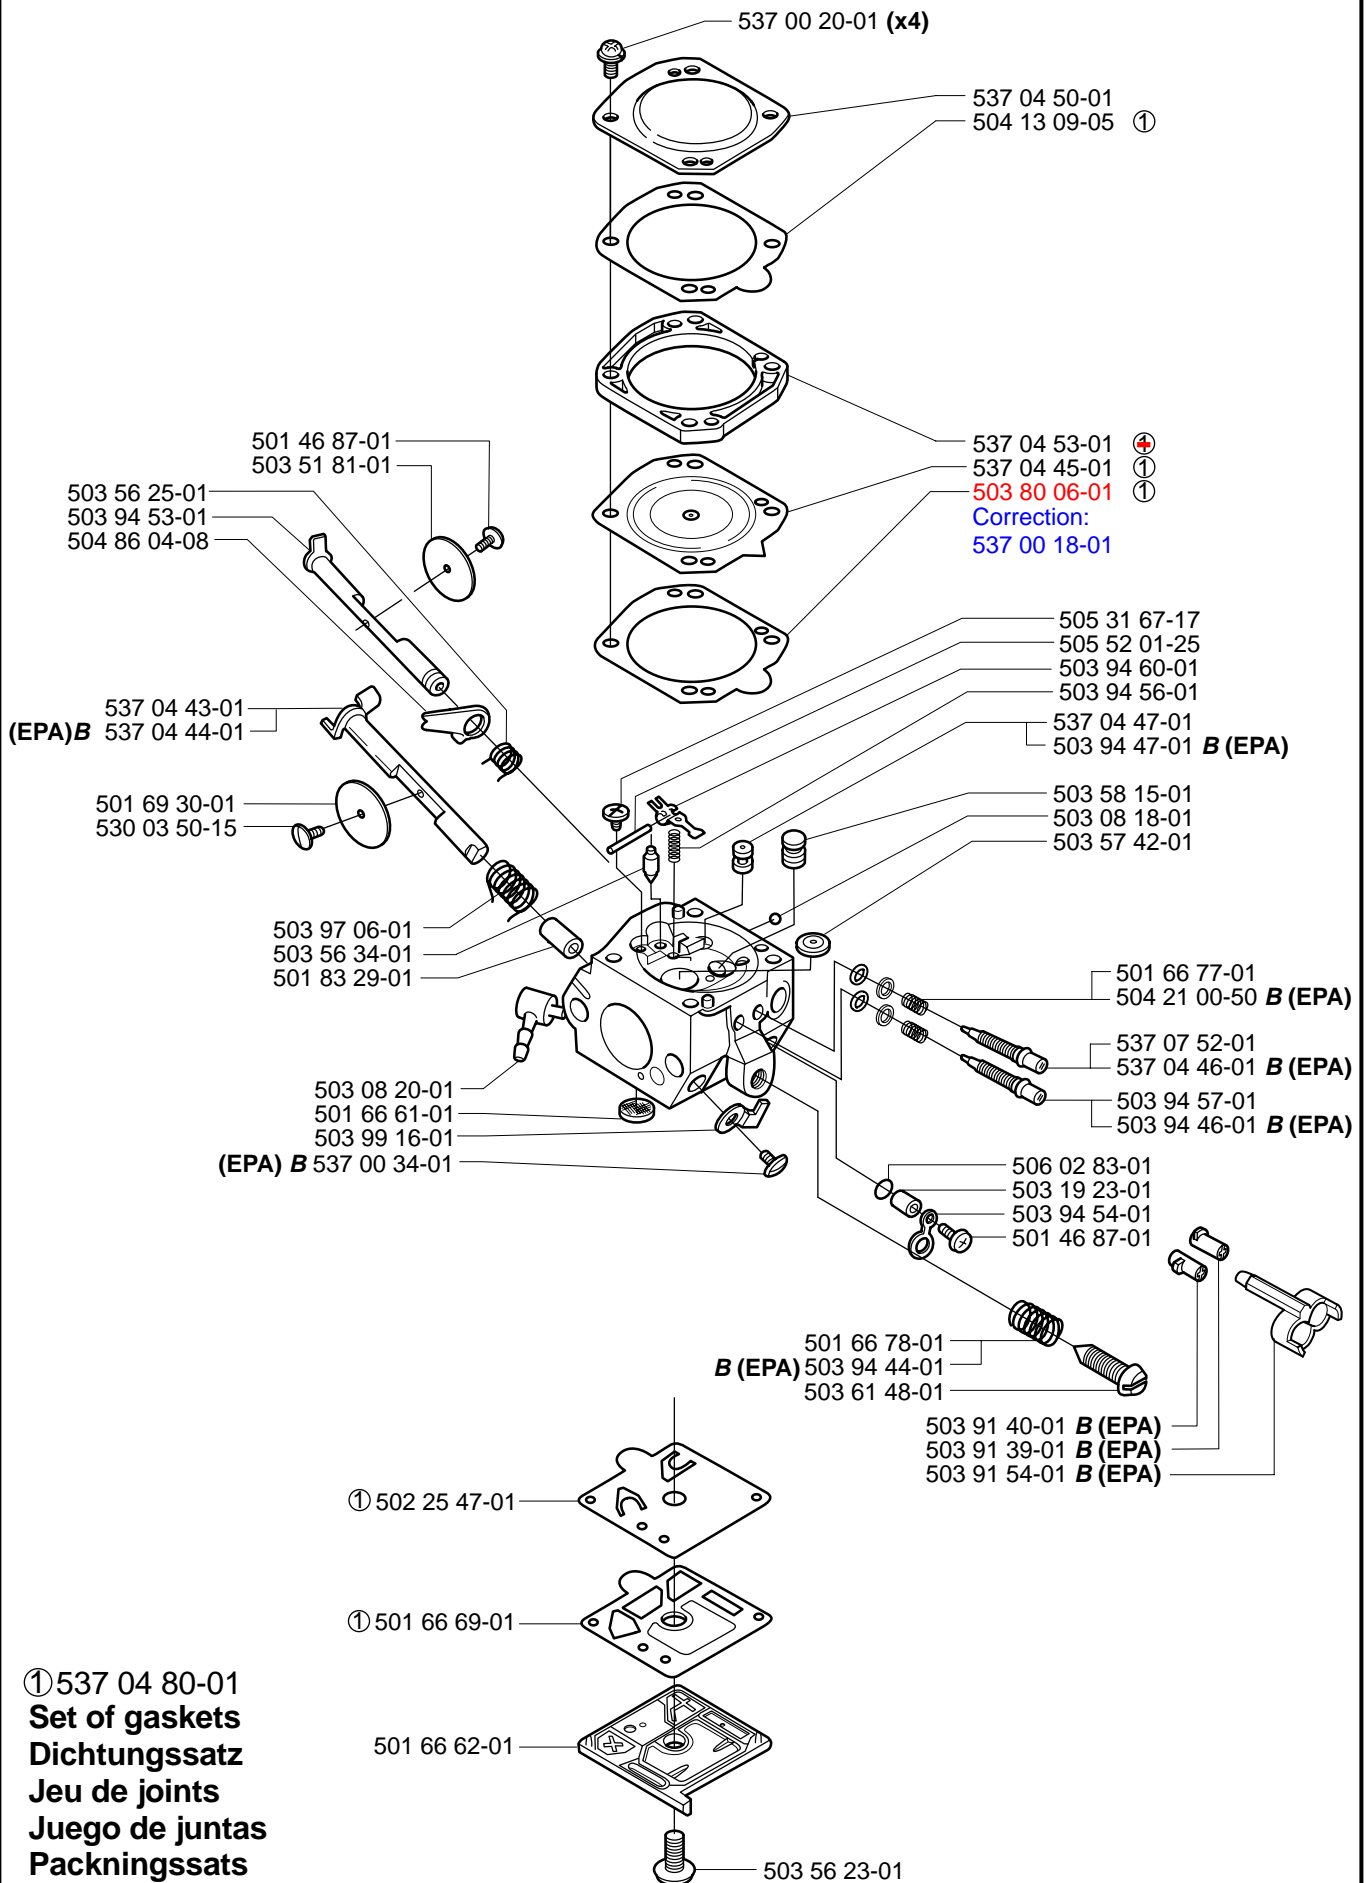

725 53 68-55 (x2)

503 20 02-10 (x2)

503 21 75-20

503 91 74-01

503 21 75-20

725 53 68-55 (x2)

503 20 02-10 (x2)

503 21 75-20

503 91 74-01

503 21 75-20

G**H**

J

*compl 503 92 30-71

K

N A compl 503 28 16-15 Walbro HDA 174 357,359
 B compl 503 28 16-16 Walbro HDA 175 357,359 (EPA)

P