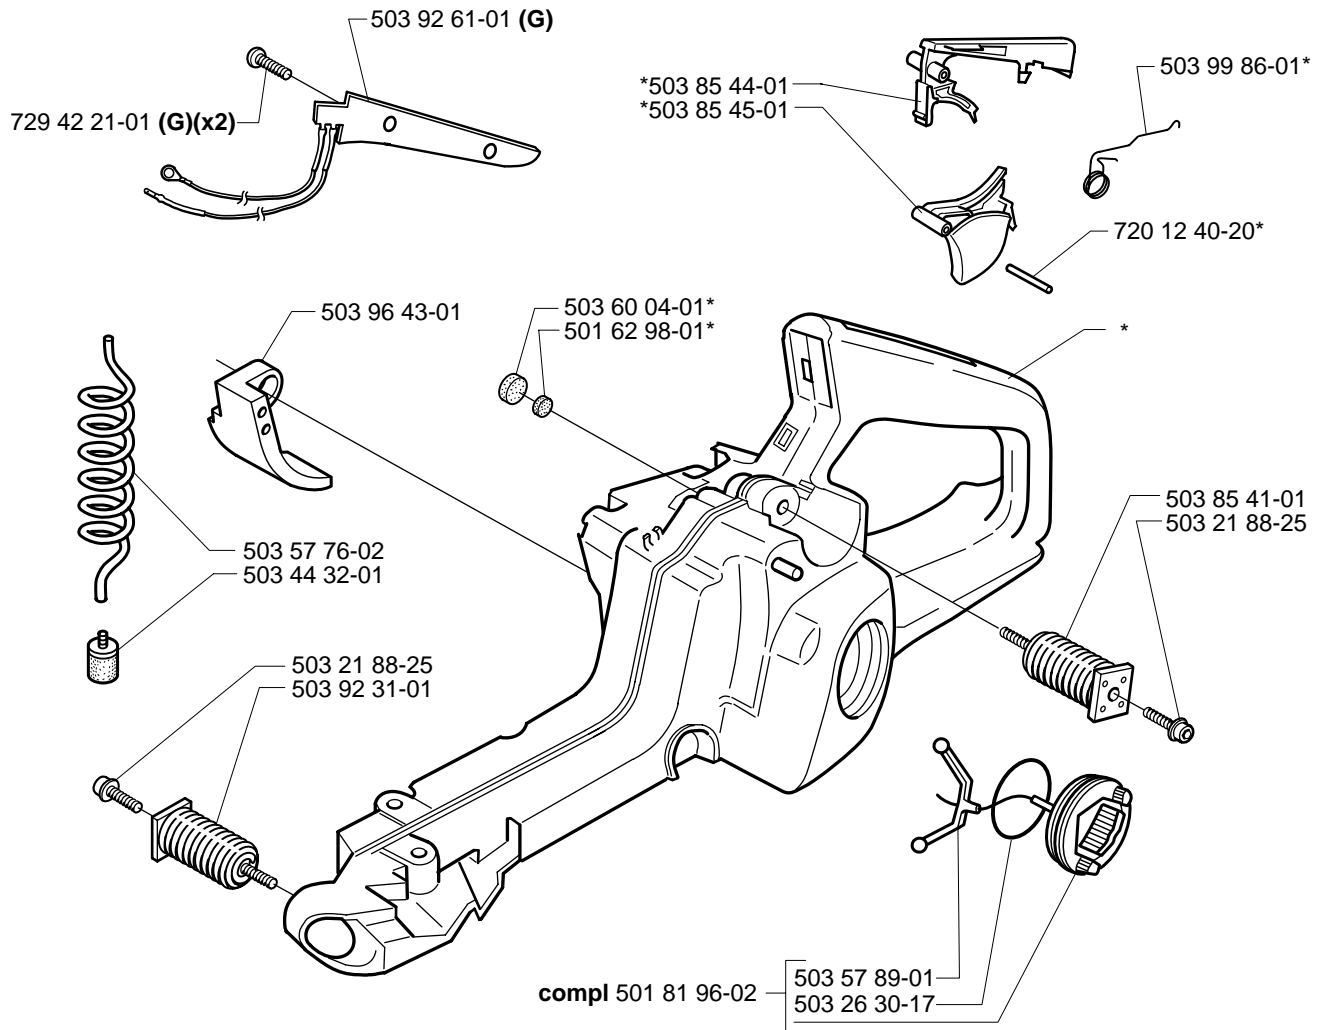

725 53 68-55 (x2)

503 20 02-10 (x2)

503 21 75-20

503 91 74-01

503 21 75-20

725 53 68-55 (x2)

503 20 02-10 (x2)

503 21 75-20

503 91 74-01

503 21 75-20

G**H**

J

*compl 503 92 30-71

K

N A compl 503 28 16-15 Walbro HDA 174 357,359
 B compl 503 28 16-16 Walbro HDA 175 357,359 (EPA)

P