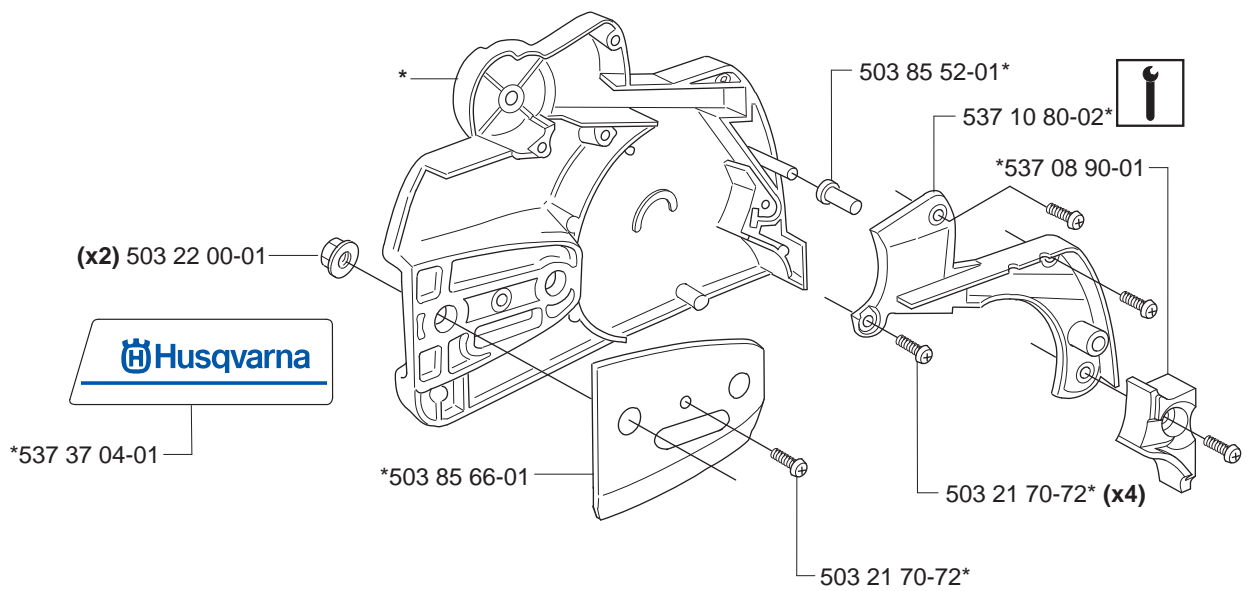

346XP, 353

Spare parts

Ersatzteile

Pièces détachées

Reserve onderdelen

Repuestos

Reservdelar

A

**compl 537 15 28-01

*compl 537 10 78-01

B

***compl 544 18 01-01**

*503 98 74-01

D

*compl 537 25 31-02 (353)
**compl 503 86 98-71 (346XP)

① 503 94 28-02
Set of gaskets
Dichtungssatz
Jeu de joints
Juego de juntas
Packningssats

F

*compl 503 86 27-03 (EU)

**compl 503 86 28-03 (DF)

**compl 537 07 54-02 (E-tech)

G

- 537 26 49-01 NYLON 80 μ Black
 - 537 26 49-02 NYLON 44 μ Yellow
 - 537 26 49-03 FELT White
- 

H

*compl 537 17 19-03

J

*compl 503 86 37-03

K

*compl 537 30 17-01

**compl 537 30 17-02 XPG

L

**Heated carburettor
Heated handles**

- (346XP) 537 37 05-04
- (346XPG) 537 37 05-06
- (346XPG Heated carburettor) 537 37 05-07
- (346XP E-tech) 537 37 05-05
- (346XPG E-tech) 537 37 05-08
- (346XPG Heated carburettor E-tech) 537 37 05-09
- (353) 537 37 05-10
- (353G) 537 37 05-12
- (353G Heated carburettor) 537 37 05-13
- (353 E-tech) 537 37 05-11
- (353G E-tech) 537 37 05-14
- (353G Heated carburettor E-tech) 537 37 05-15