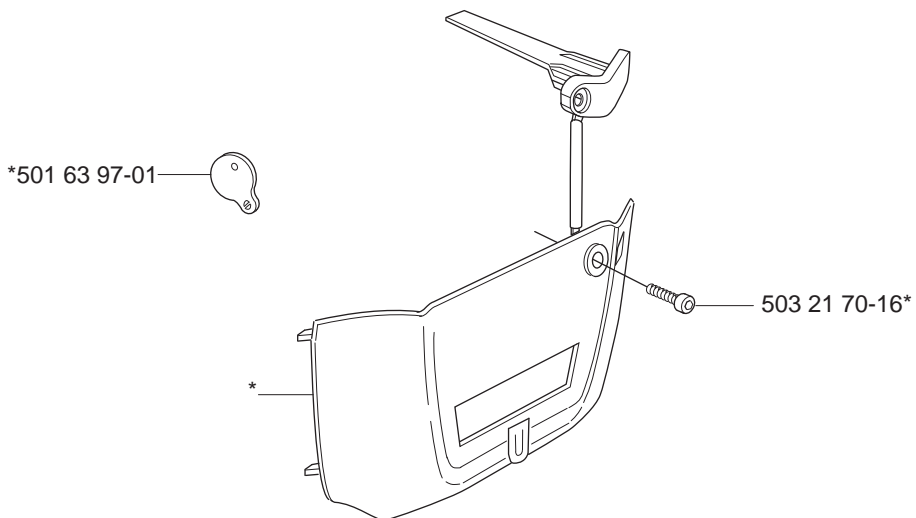

WINTER KIT
*compl 537 04 28-02