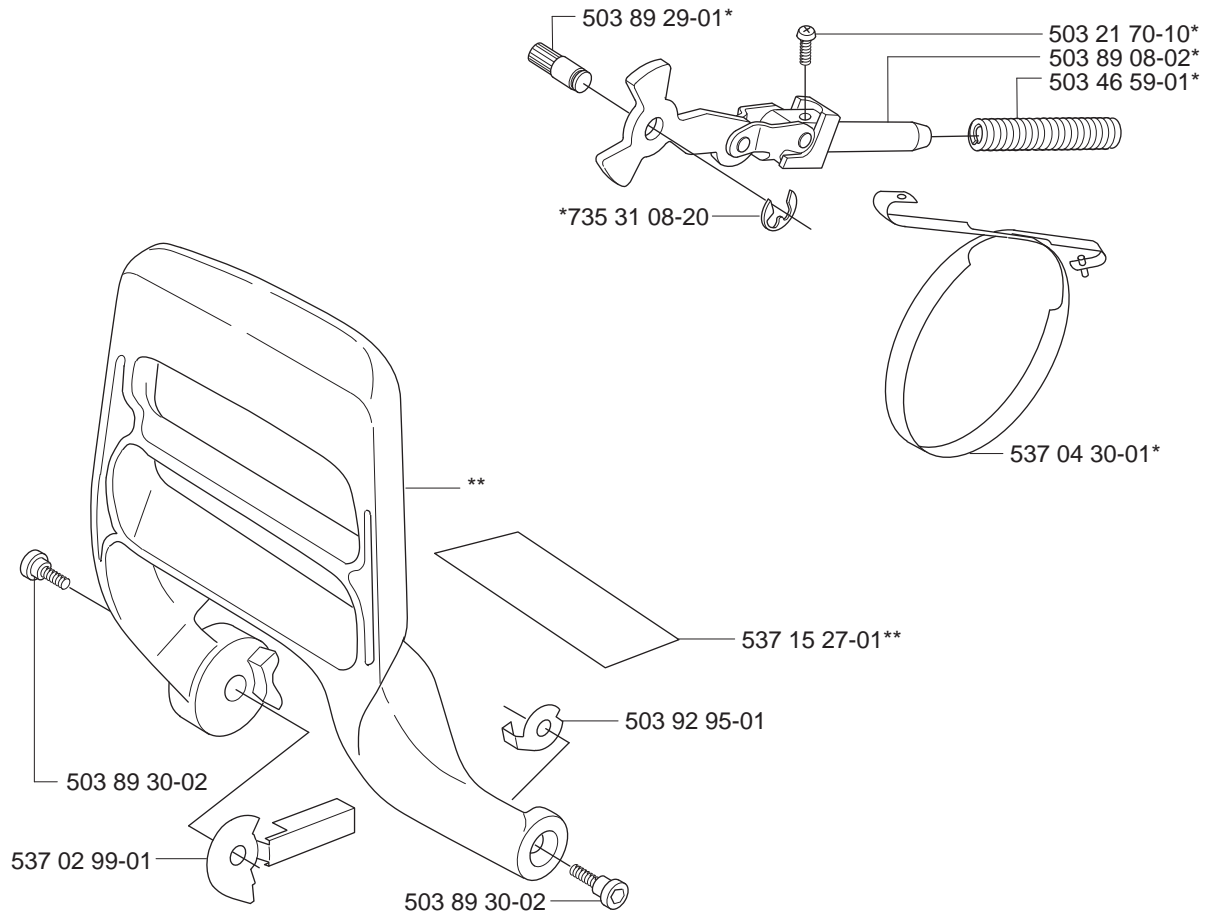

346XP, 353

Spare parts

Ersatzteile

Pièces détachées

Reserve onderdelen

Repuestos

Reservdelar

A

**compl 537 15 28-01

*compl 537 10 78-01

B

***compl 544 18 01-01**

*503 98 74-01

D

*compl 537 25 31-02 (353)
**compl 503 86 98-71 (346XP)

① 503 94 28-02
Set of gaskets
Dichtungssatz
Jeu de joints
Juego de juntas
Packningssats

F

*compl 503 86 27-03 (EU)

**compl 503 86 28-03 (DF)

**compl 537 07 54-02 (E-tech)

G

- 537 26 49-01 NYLON 80 μ Black
 - 537 26 49-02 NYLON 44 μ Yellow
 - 537 26 49-03 FELT White
- 

H

*compl 537 17 19-03

J

*compl 503 86 37-03

K

*compl 537 30 17-01

**compl 537 30 17-02 XPG

L

**Heated carburettor
Heated handles**

- (346XP) 537 37 05-04
- (346XPG) 537 37 05-06
- (346XPG Heated carburettor) 537 37 05-07
- (346XP E-tech) 537 37 05-05
- (346XPG E-tech) 537 37 05-08
- (346XPG Heated carburettor E-tech) 537 37 05-09
- (353) 537 37 05-10
- (353G) 537 37 05-12
- (353G Heated carburettor) 537 37 05-13
- (353 E-tech) 537 37 05-11
- (353G E-tech) 537 37 05-14
- (353G Heated carburettor E-tech) 537 37 05-15