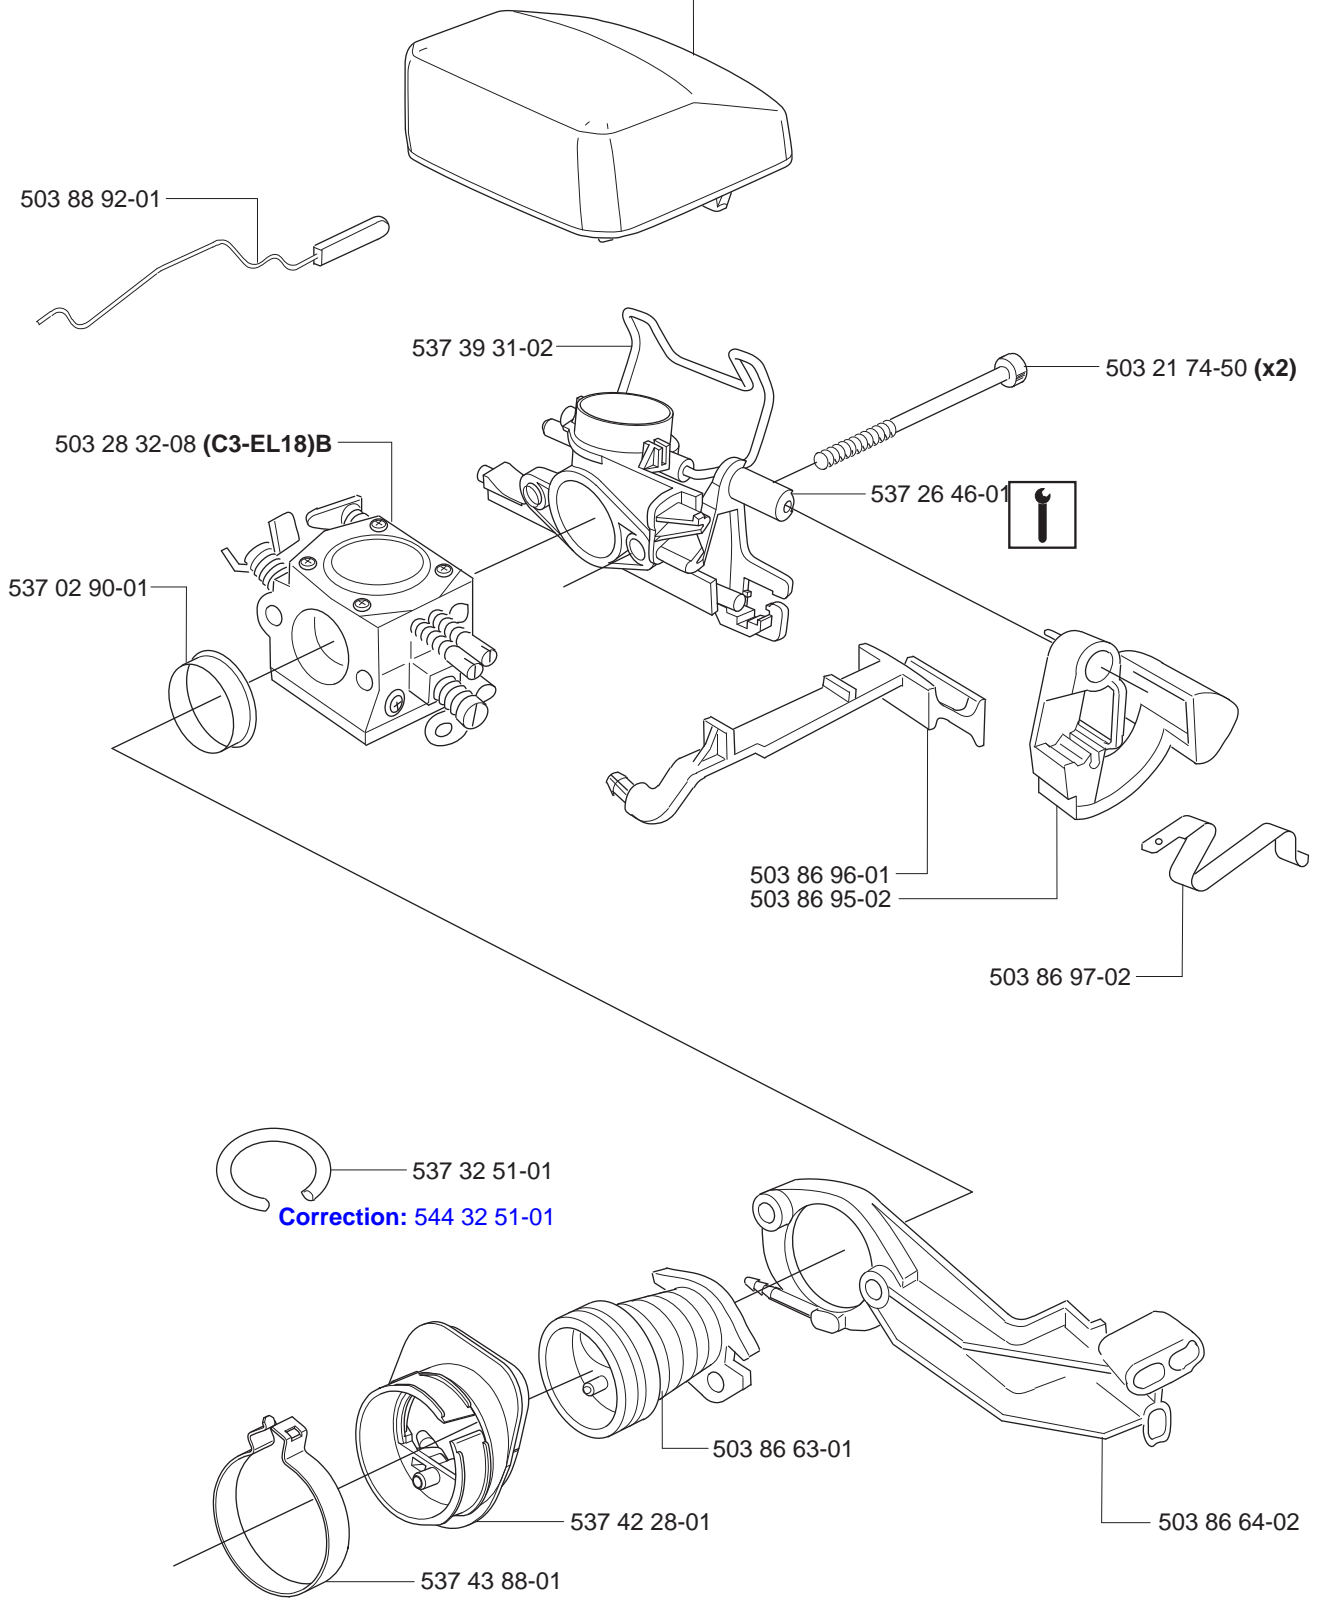

**compl 537 15 28-01

*compl 537 10 78-01

B

***compl 544 18 01-01**

*503 98 74-01

D

*compl 537 25 31-02 (353)
**compl 503 86 98-71 (346XP)

① 503 94 28-02
Set of gaskets
Dichtungssatz
Jeu de joints
Juego de juntas
Packningssats

F

*compl 503 86 27-03 (EU)

**compl 503 86 28-03 (DF)

**compl 537 07 54-02 (E-tech)

G

- 537 26 49-01 NYLON 80 μ Black
 - 537 26 49-02 NYLON 44 μ Yellow
 - 537 26 49-03 FELT White
- 

H

*compl 537 17 19-03

J

*compl 503 86 37-03

K

*compl 537 30 17-01

**compl 537 30 17-02 XPG

L

**Heated carburettor
Heated handles**

- (346XP) 537 37 05-04
- (346XPG) 537 37 05-06
- (346XPG Heated carburettor) 537 37 05-07
- (346XP E-tech) 537 37 05-05
- (346XPG E-tech) 537 37 05-08
- (346XPG Heated carburettor E-tech) 537 37 05-09
- (353) 537 37 05-10
- (353G) 537 37 05-12
- (353G Heated carburettor) 537 37 05-13
- (353 E-tech) 537 37 05-11
- (353G E-tech) 537 37 05-14
- (353G Heated carburettor E-tech) 537 37 05-15

N

*compl 503 28 32-08 ZAMA C3-EL18B

ZAMA C3-EL18B

(2) 537 38 03-01
Set of gaskets
Dichtungssatz
Jeu de joints
Juego de juntas
Packningssats

P

Tillbehör
Accessories
Zubehöre
Accessoires
Accesorios
*compl 503 55 85-04