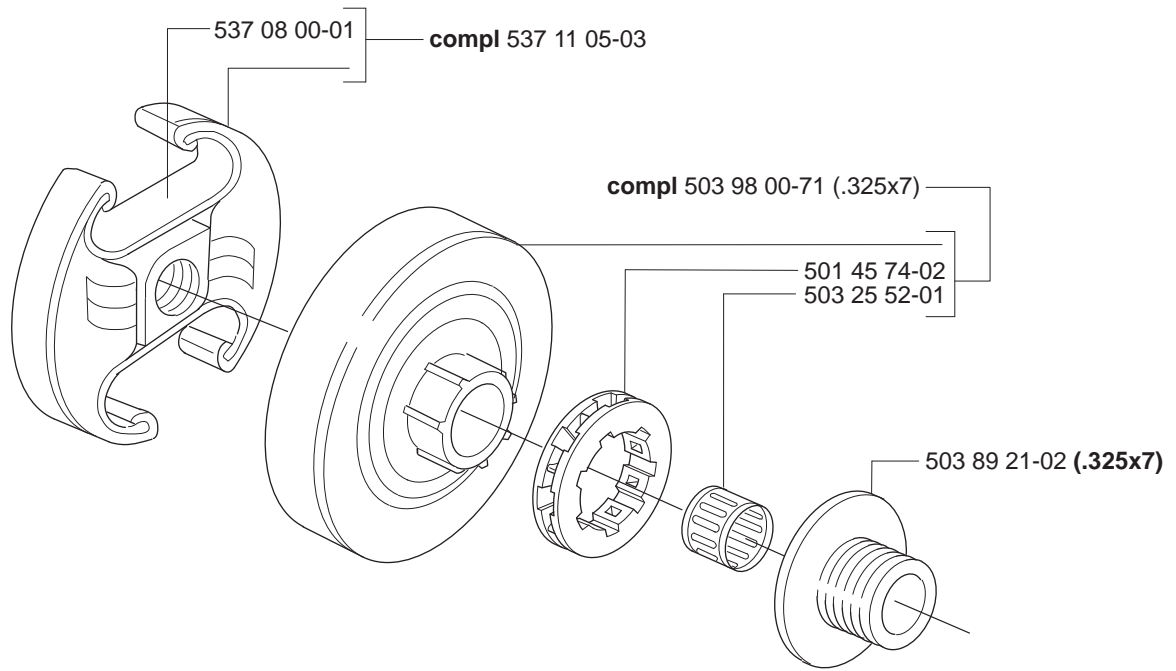

346XP, 353

Spare parts

Ersatzteile

Pièces détachées

Reserve onderdelen

Repuestos

Reservdelar

A

**compl 537 15 28-01

*compl 537 10 78-01

B

***compl 544 18 01-01**

*503 98 74-01

D

*compl 537 25 31-02 (353)
**compl 503 86 98-71 (346XP)

① 503 94 28-02
Set of gaskets
Dichtungssatz
Jeu de joints
Juego de juntas
Packningssats

F

*compl 503 86 27-03 (EU)

**compl 503 86 28-03 (DF)

**compl 537 07 54-02 (E-tech)

G

- 537 26 49-01 NYLON 80 μ Black
 - 537 26 49-02 NYLON 44 μ Yellow
 - 537 26 49-03 FELT White
- 

H

*compl 537 17 19-03

J

*compl 503 86 37-03

K

*compl 537 30 17-01

**compl 537 30 17-02 XPG

L

**Heated carburettor
Heated handles**

- (346XP) 537 37 05-04
- (346XPG) 537 37 05-06
- (346XPG Heated carburettor) 537 37 05-07
- (346XP E-tech) 537 37 05-05
- (346XPG E-tech) 537 37 05-08
- (346XPG Heated carburettor E-tech) 537 37 05-09
- (353) 537 37 05-10
- (353G) 537 37 05-12
- (353G Heated carburettor) 537 37 05-13
- (353 E-tech) 537 37 05-11
- (353G E-tech) 537 37 05-14
- (353G Heated carburettor E-tech) 537 37 05-15