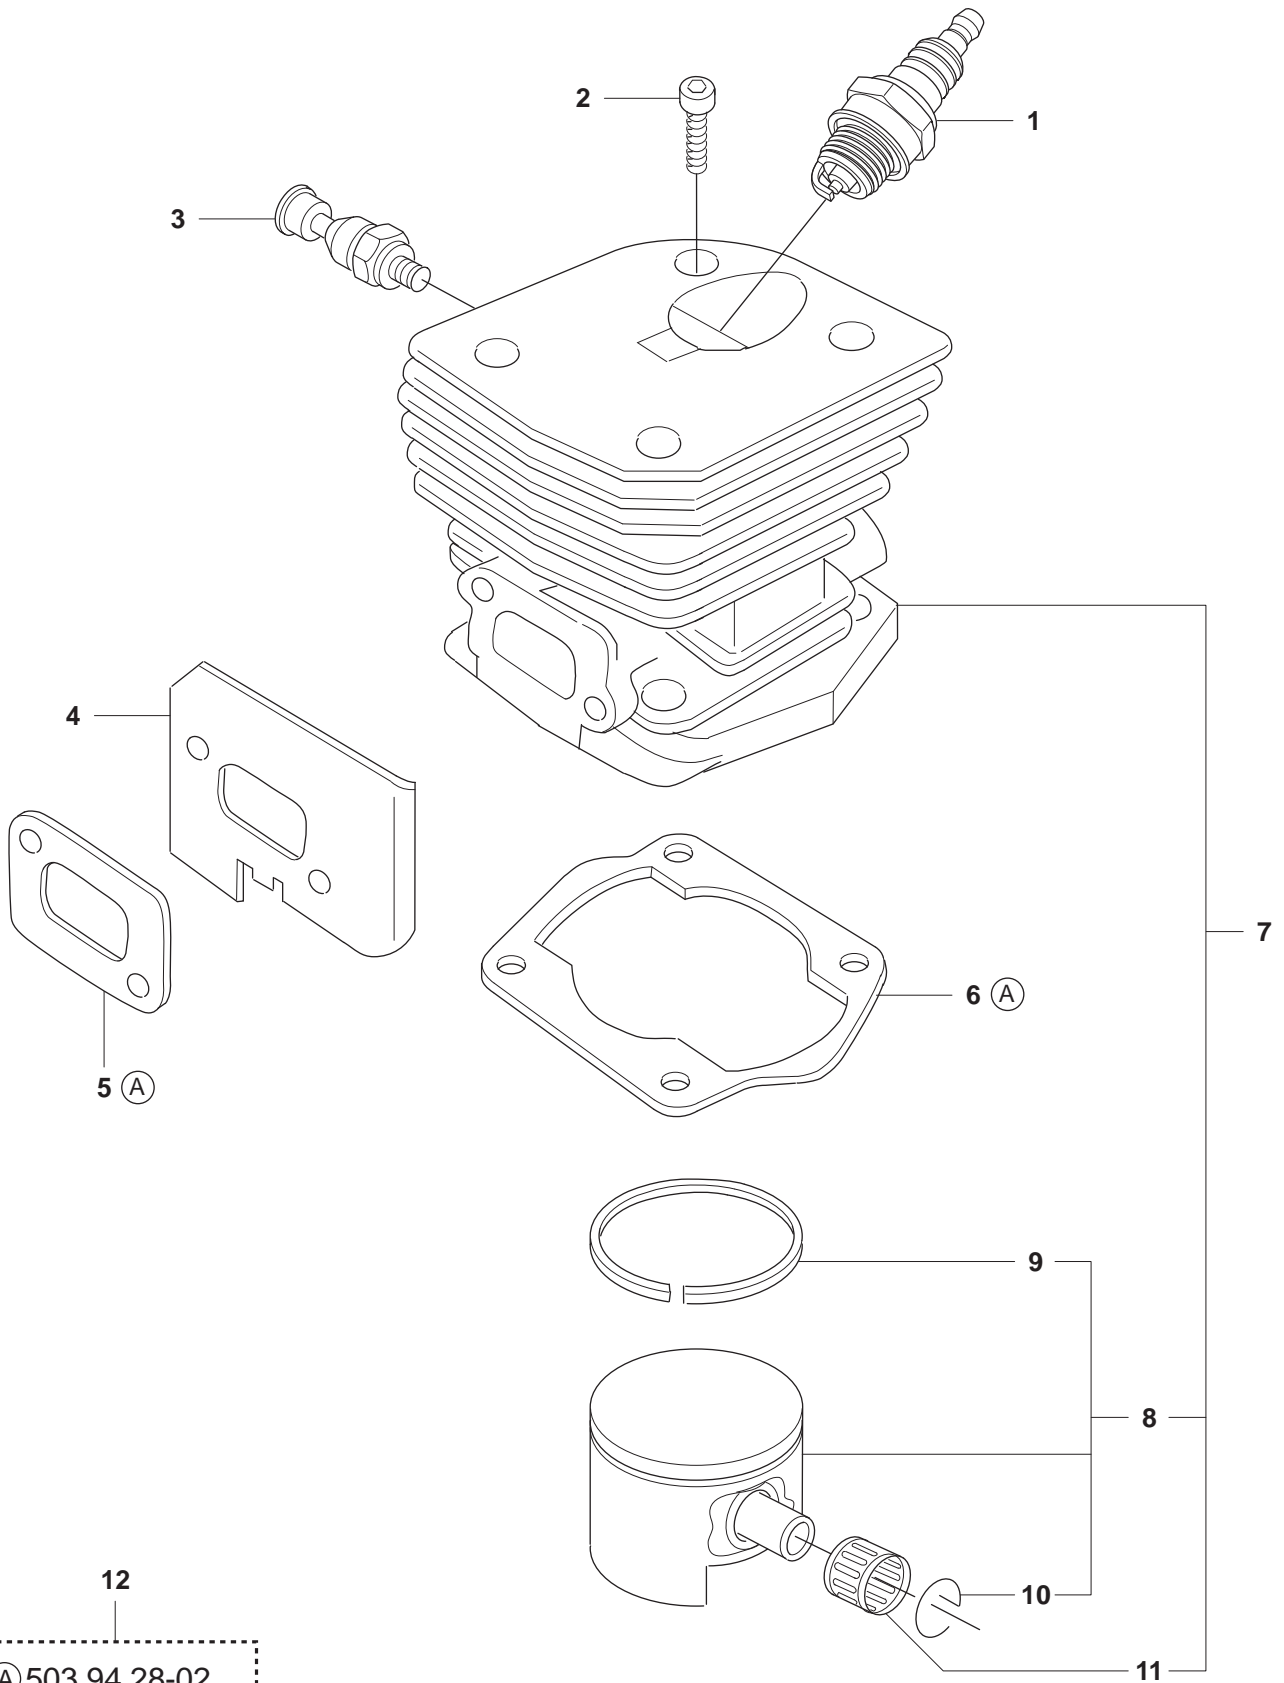

Position	Article	Quantity	Notes	Kit
1	537 15 28-01	1		
2	537 15 27-01	1		1
3	503 92 95-01	1		
4	503 89 30-03	2		
5	537 02 99-01	1		
6	537 10 78-03	1	orange, 353	
6	537 10 78-04	1	grey, 346XP	
7	503 89 29-01	1		6
8	503 21 70-10	1		6
9	503 89 08-02	1		6
10	503 46 59-01	1		6
11	735 31 08-20	1		6
12	537 04 30-01	1		6
13	503 85 52-01	1		6
14	503 21 70-72	5		6
15	537 10 80-02	1		6
16	537 08 90-01	1		6
17	503 85 66-01	1		6
18	537 37 04-01	1		6
19	503 22 00-01	2		

**B** 346XP(New edition)/353  
CLUTCH & OIL PUMP

<b>Position</b>	<b>Article</b>	<b>Quantity</b>	<b>Notes</b>	<b>Kit</b>
1	537 11 05-03	1		
2	537 35 91-01	2		1
3	503 98 00-71	1		
4	501 45 74-02	1		3
5	503 25 52-01	1		3
6	503 89 21-02	1		
7	544 18 01-03	1		
8	537 06 91-02	1		7
9	503 23 00-60	2		7
10	503 89 16-01	1		7
11	503 89 15-01	1		7
12	537 02 71-01	1		7
13	721 11 64-30	1		7
14	503 21 74-12	1		
15	537 41 32-01	1		
16	537 10 11-01	1		
17	504 71 00-03	1		

**C** 346XP(New edition)/353  
CLUTCH COVER

<b>Position</b>	<b>Article</b>	<b>Quantity</b>	<b>Notes</b>	<b>Kit</b>
1	504 05 43-01	1		
2	501 63 97-01	1		1
3	503 84 59-01	1		1
4	503 98 74-01	1		1

**D** 346XP(New edition)/353  
CYLINDER PISTON

Ⓐ 503 94 28-02  
Set of gaskets  
Dichtungssatz  
Jeu de joints  
Juego de juntas  
Packningssats

Page D		346XP, 353		CYLINDER PISTON	
Position	Article	Quantity	Notes	Kit	
1	503 23 51-08	1			
2	725 53 33-55	4			
3	503 66 54-01	1			
4	503 97 13-01	1			
5	503 86 25-01	1		12	
6	503 89 44-01	1		12	
7	537 25 31-04	1	353		
7	544 14 29-03	1	346XP 50 cc		
7	544 14 29-04	1	346XP decomp 50 cc		
7	503 86 98-72	1	346XP Japan 45 cc		
8	537 22 36-04	1	353	7	
8	544 14 31-02	1	346XP 50 cc, 346XP decomp 50 cc	7	
8	503 90 73-71	1	346XP Japan 45 cc	7	
9	503 28 90-11	1	353	8	
9	503 28 90-56	1	346XP 50 cc, 346XP decomp 50 cc	8	
9	503 28 90-05	1	346XP Japan 45 cc	8	
10	737 44 10-00	2		8	
11	501 45 16-01	1		7	
12	503 94 28-02	1	A = Set of gaskets		