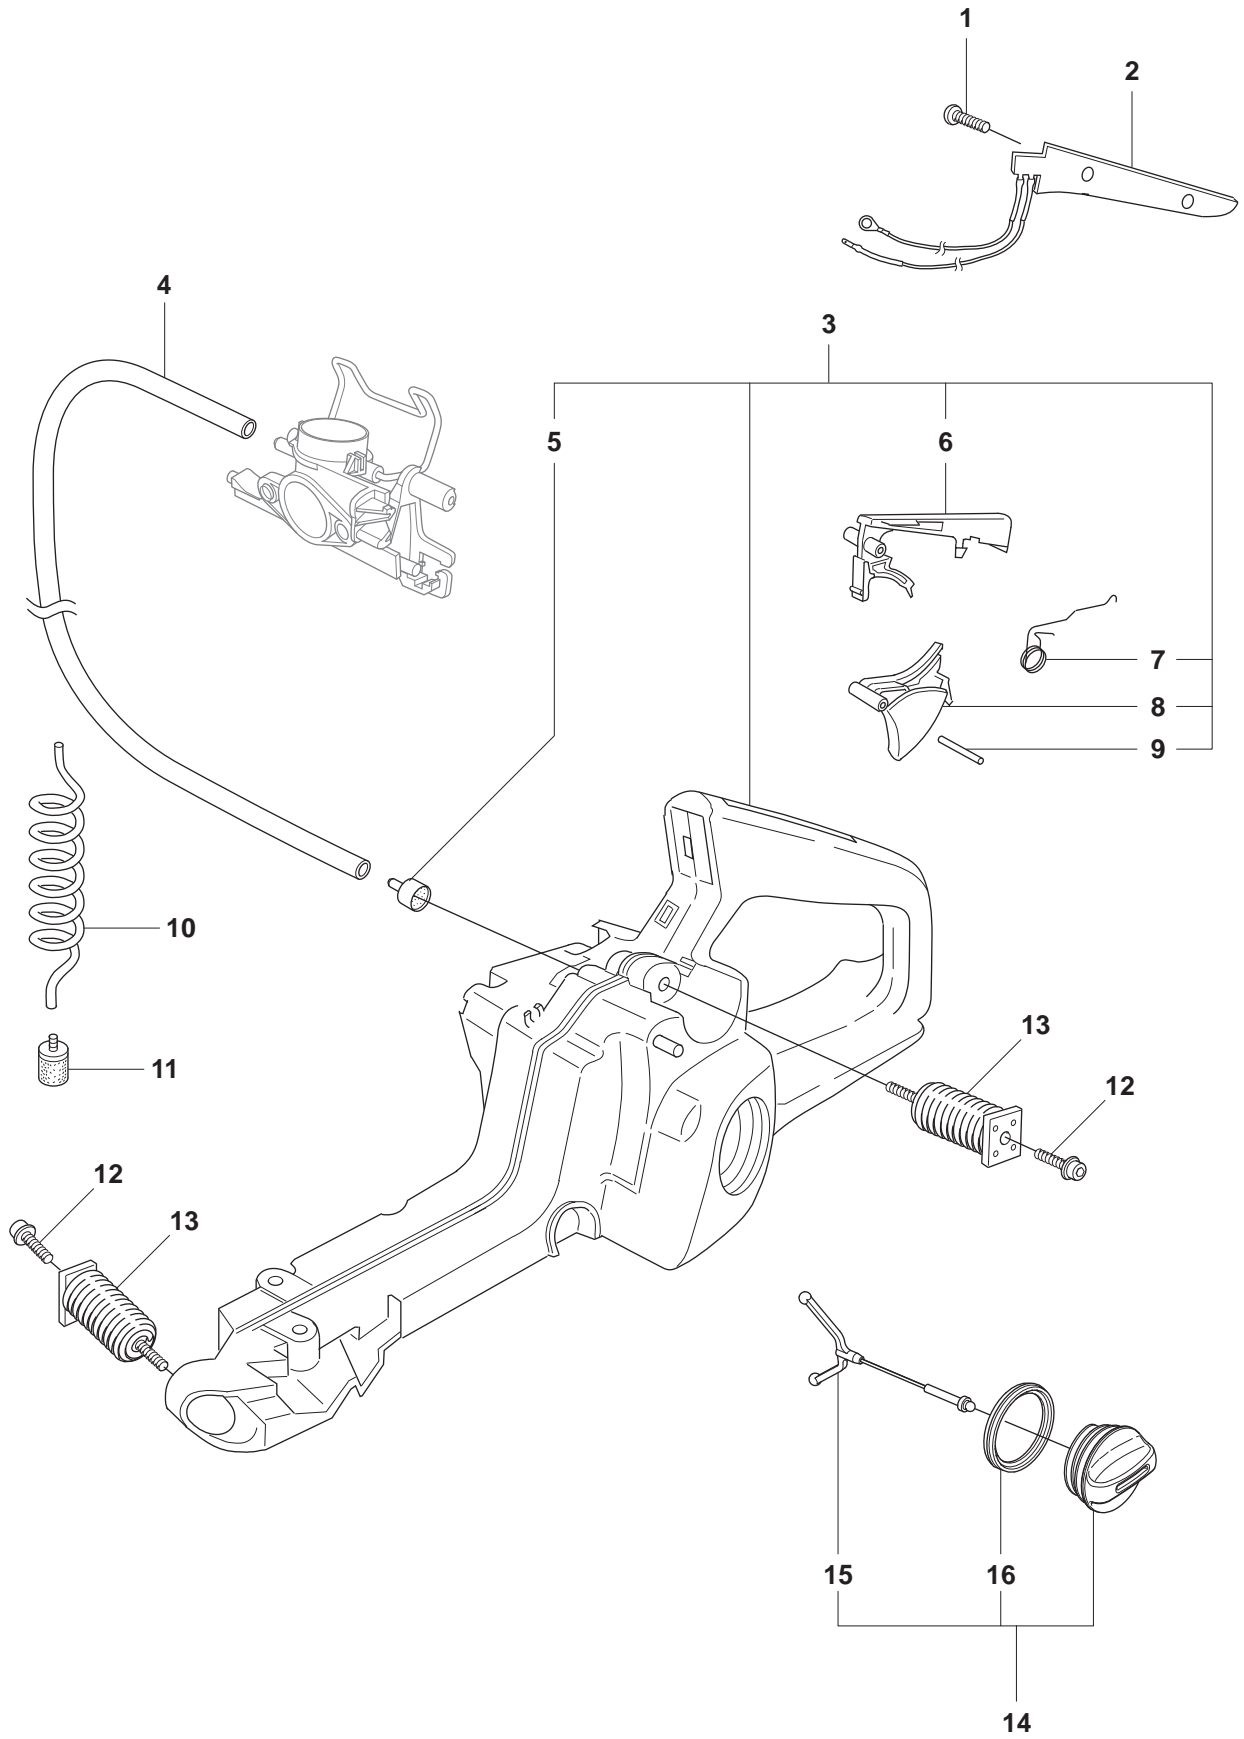

J

346XP(New edition)/353 HANDLE & CONTROLS

Position	Article	Quantity	Notes	Kit
1	503 21 38-01	2	XPG	
2	503 92 61-02	1	XPG	
3	503 86 37-03	1		
4	544 32 49-20	1		
5	537 35 95-01	1		3
6	503 85 44-01	1		3
7	503 99 86-01	1		3
8	503 85 45-01	1		3
9	720 18 25-20	1		3
10	544 32 50-02	1		
11	503 44 32-01	1		
12	503 21 88-76	2		
13	503 85 41-01	2		
14	537 21 52-02	1	Std	
14	537 21 52-03	1	E-tech	
15	503 57 89-01	1		14
16	537 21 50-01	1		14