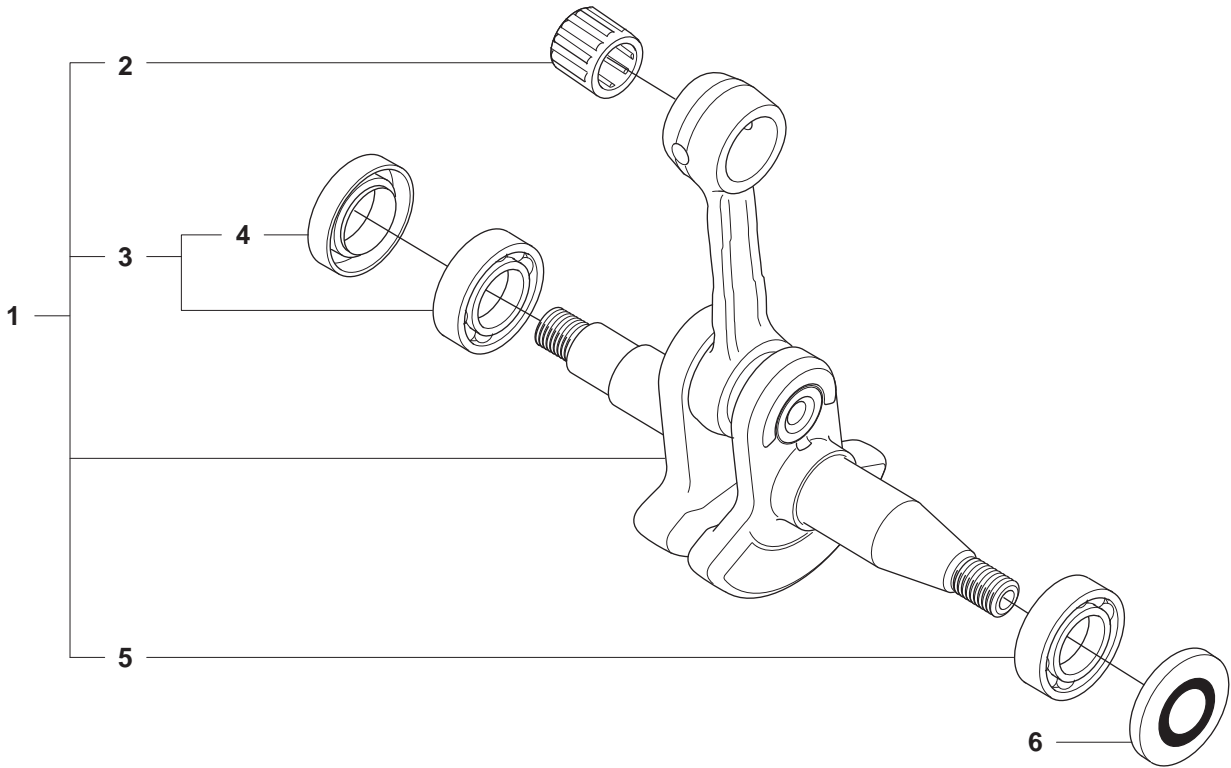

E 346XP(New edition)/353
CRANKSHAFT

Position	Article	Quantity	Notes	Kit
1	504 20 68-01	1		
2	501 45 16-01	1		1
3	505 41 60-01	1		1
4	505 41 61-01	1		3
5	738 22 02-25	1		1
6	505 27 57-19	1