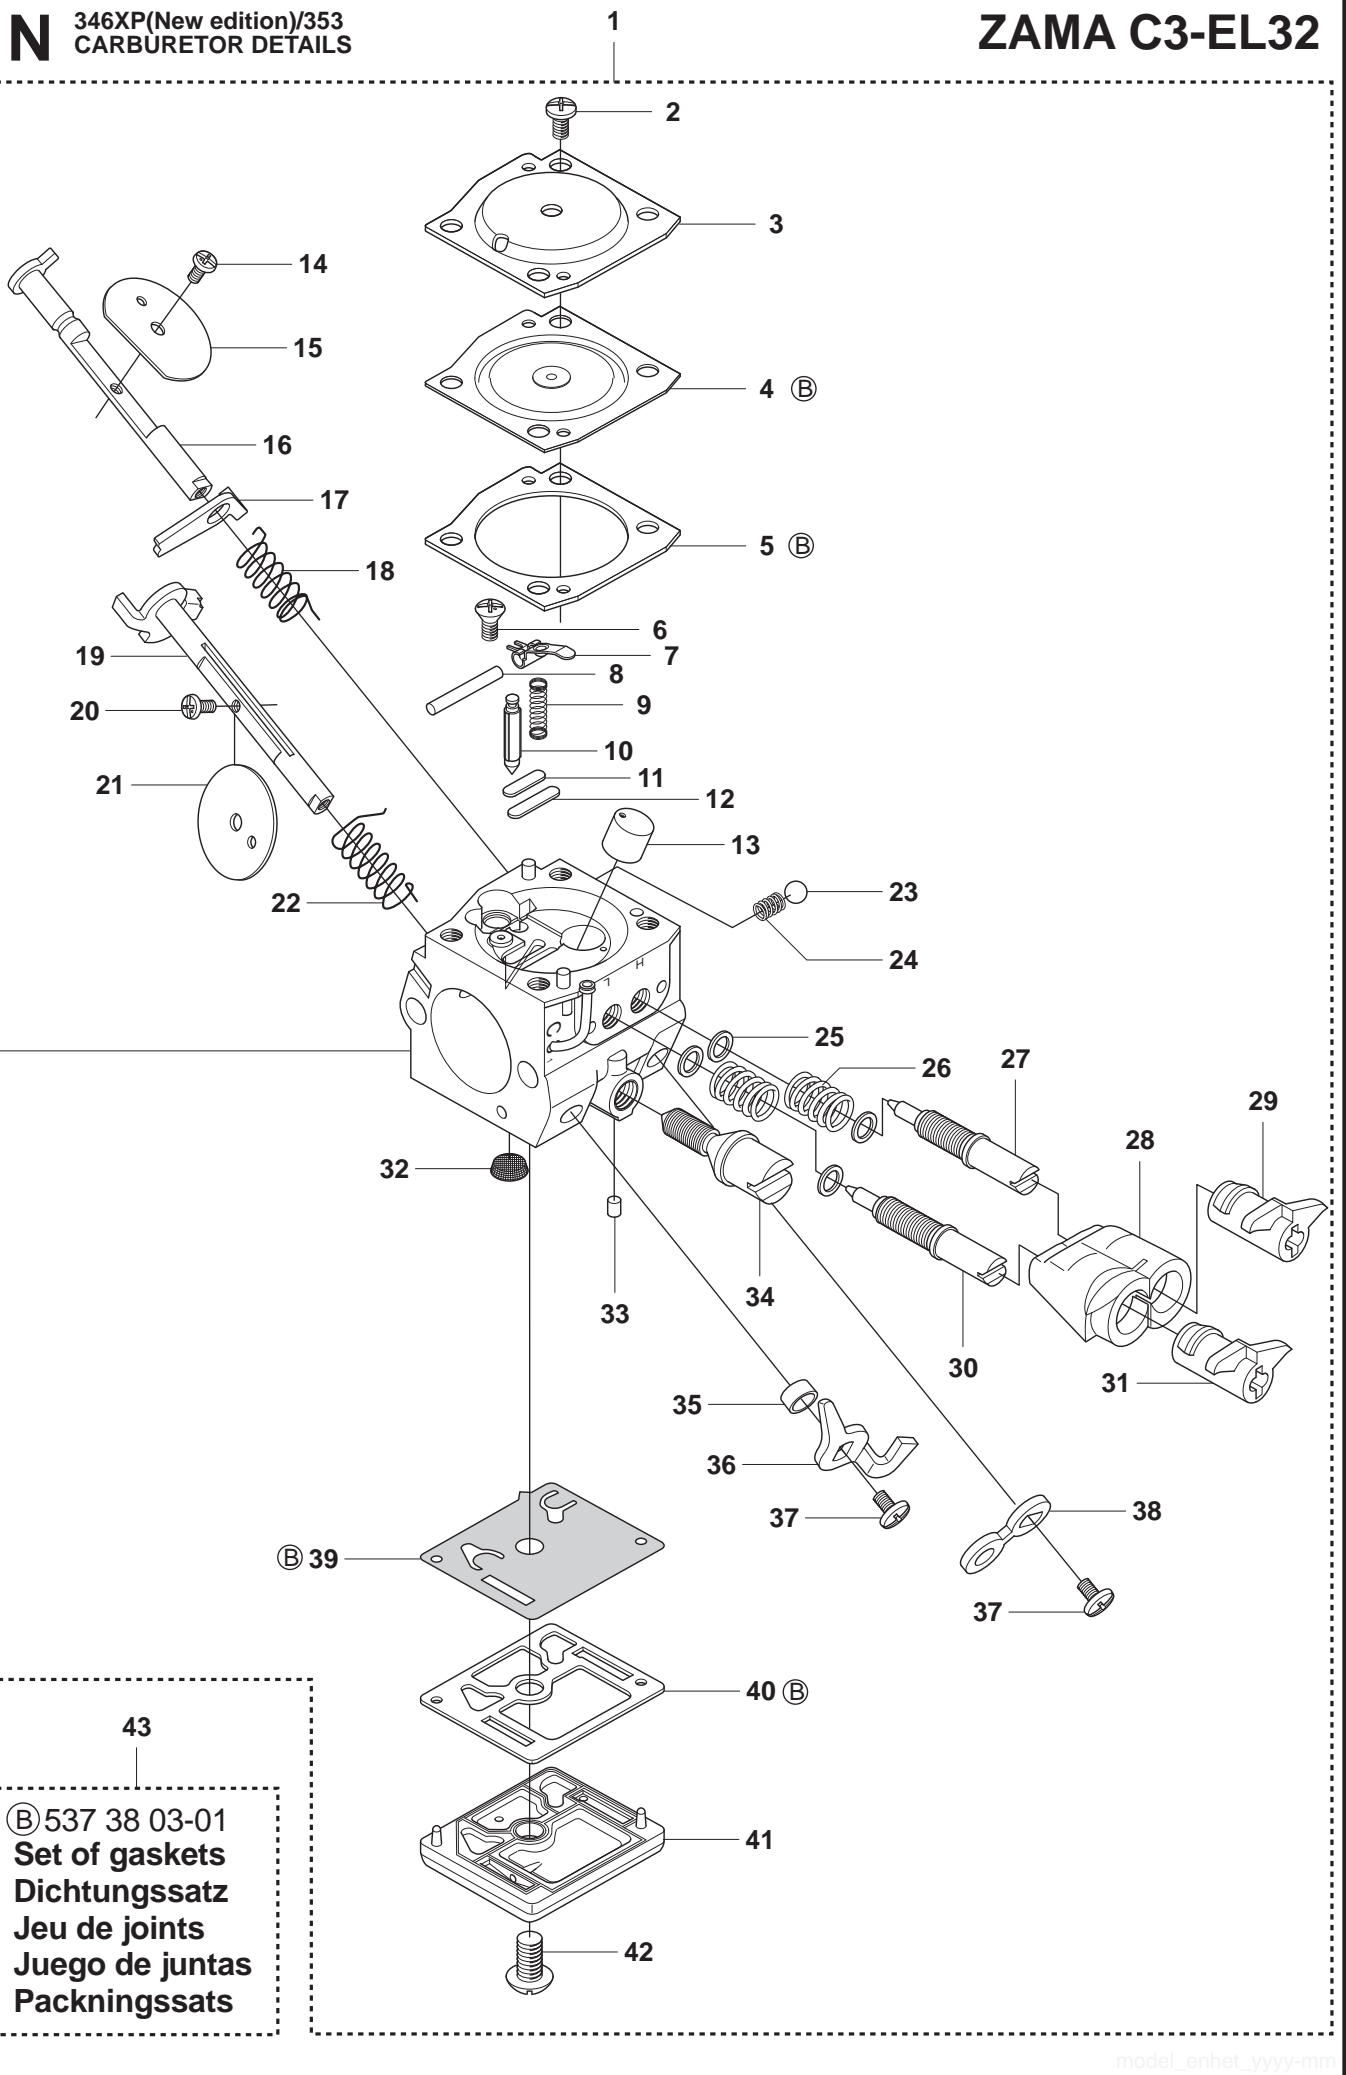

N

346XP(New edition)/353
CARBURETOR DETAILS

ZAMA C3-EL32

43
ⓑ 537 38 03-01
Set of gaskets
Dichtungssatz
Jeu de joints
Juego de juntas
Packningssats

Page N 346XP, 353		CARBURETOR DETAILS		
Position	Article	Quantity	Notes	Kit
1	503 28 32-10	1		
2	503 48 05-01	4		1
3	537 17 60-01	1		1
4	537 17 59-01	1		1, 43
5	503 88 44-01	1		1, 43
6	503 48 01-01	1		1
7	537 17 64-01	1		1
8	503 48 00-01	1		1
9	537 17 63-01	1		1
10	537 17 62-01	1		1
11	537 17 78-01	1		1
12	503 53 56-01	1		1
13	537 41 61-01	1		1
14	503 52 36-01	1		1
15	544 05 66-01	1		1
16	537 26 67-01	1		1
17	544 05 67-01	1		1
18	537 17 66-01	1		1
19	537 26 63-01	1		1
20	503 48 18-01	1		1
21	537 26 66-01	1		1
22	537 17 61-01	1		1
23	537 01 25-01	1		1
24	537 01 26-01	2		1
25	503 90 31-01	4		1
26	503 48 08-01	2		1
27	537 17 85-01	1		1
28	503 90 34-01	1		1
29	503 90 33-01	1		1
30	537 26 70-01	1		1
31	503 90 32-01	1		1
32	503 53 57-01	1		1
33	503 48 11-01	1		1
34	537 17 76-01	1		1
35	503 48 19-01	1		1
36	537 17 69-01	1		1
37	503 47 90-01	2		1
38	537 17 75-01	1		1
39	537 38 02-01	1		1, 43
40	503 61 66-01	1		1, 43
41	537 17 68-01	1		1
42	503 47 96-01	1		1
43	537 38 03-01	1	B = Set of gaskets