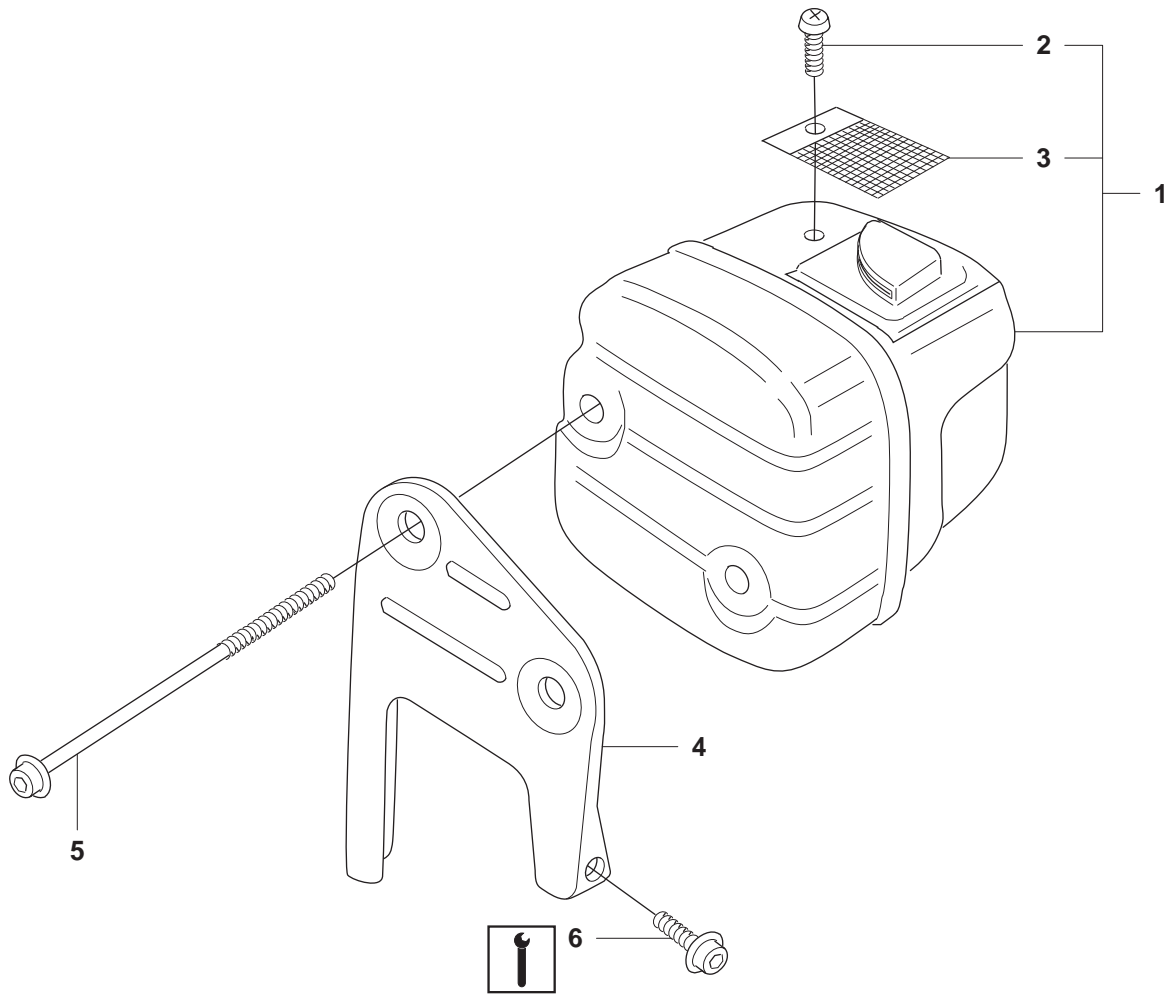

F 346XP(New edition)/353
MUFFLER

Position	Article	Quantity	Notes	Kit
1	544 02 83-01	1	DF	
1	537 07 54-02	1	E-tech	
2	724 12 87-59	1	DF	1
2	724 12 87-59	1	E-tech	1
3	503 86 36-01	1	DF	1
3	503 86 36-01	1	E-tech	1
4	544 80 98-01	1		
5	503 20 45-87	2		
6	503 20 07-76	1