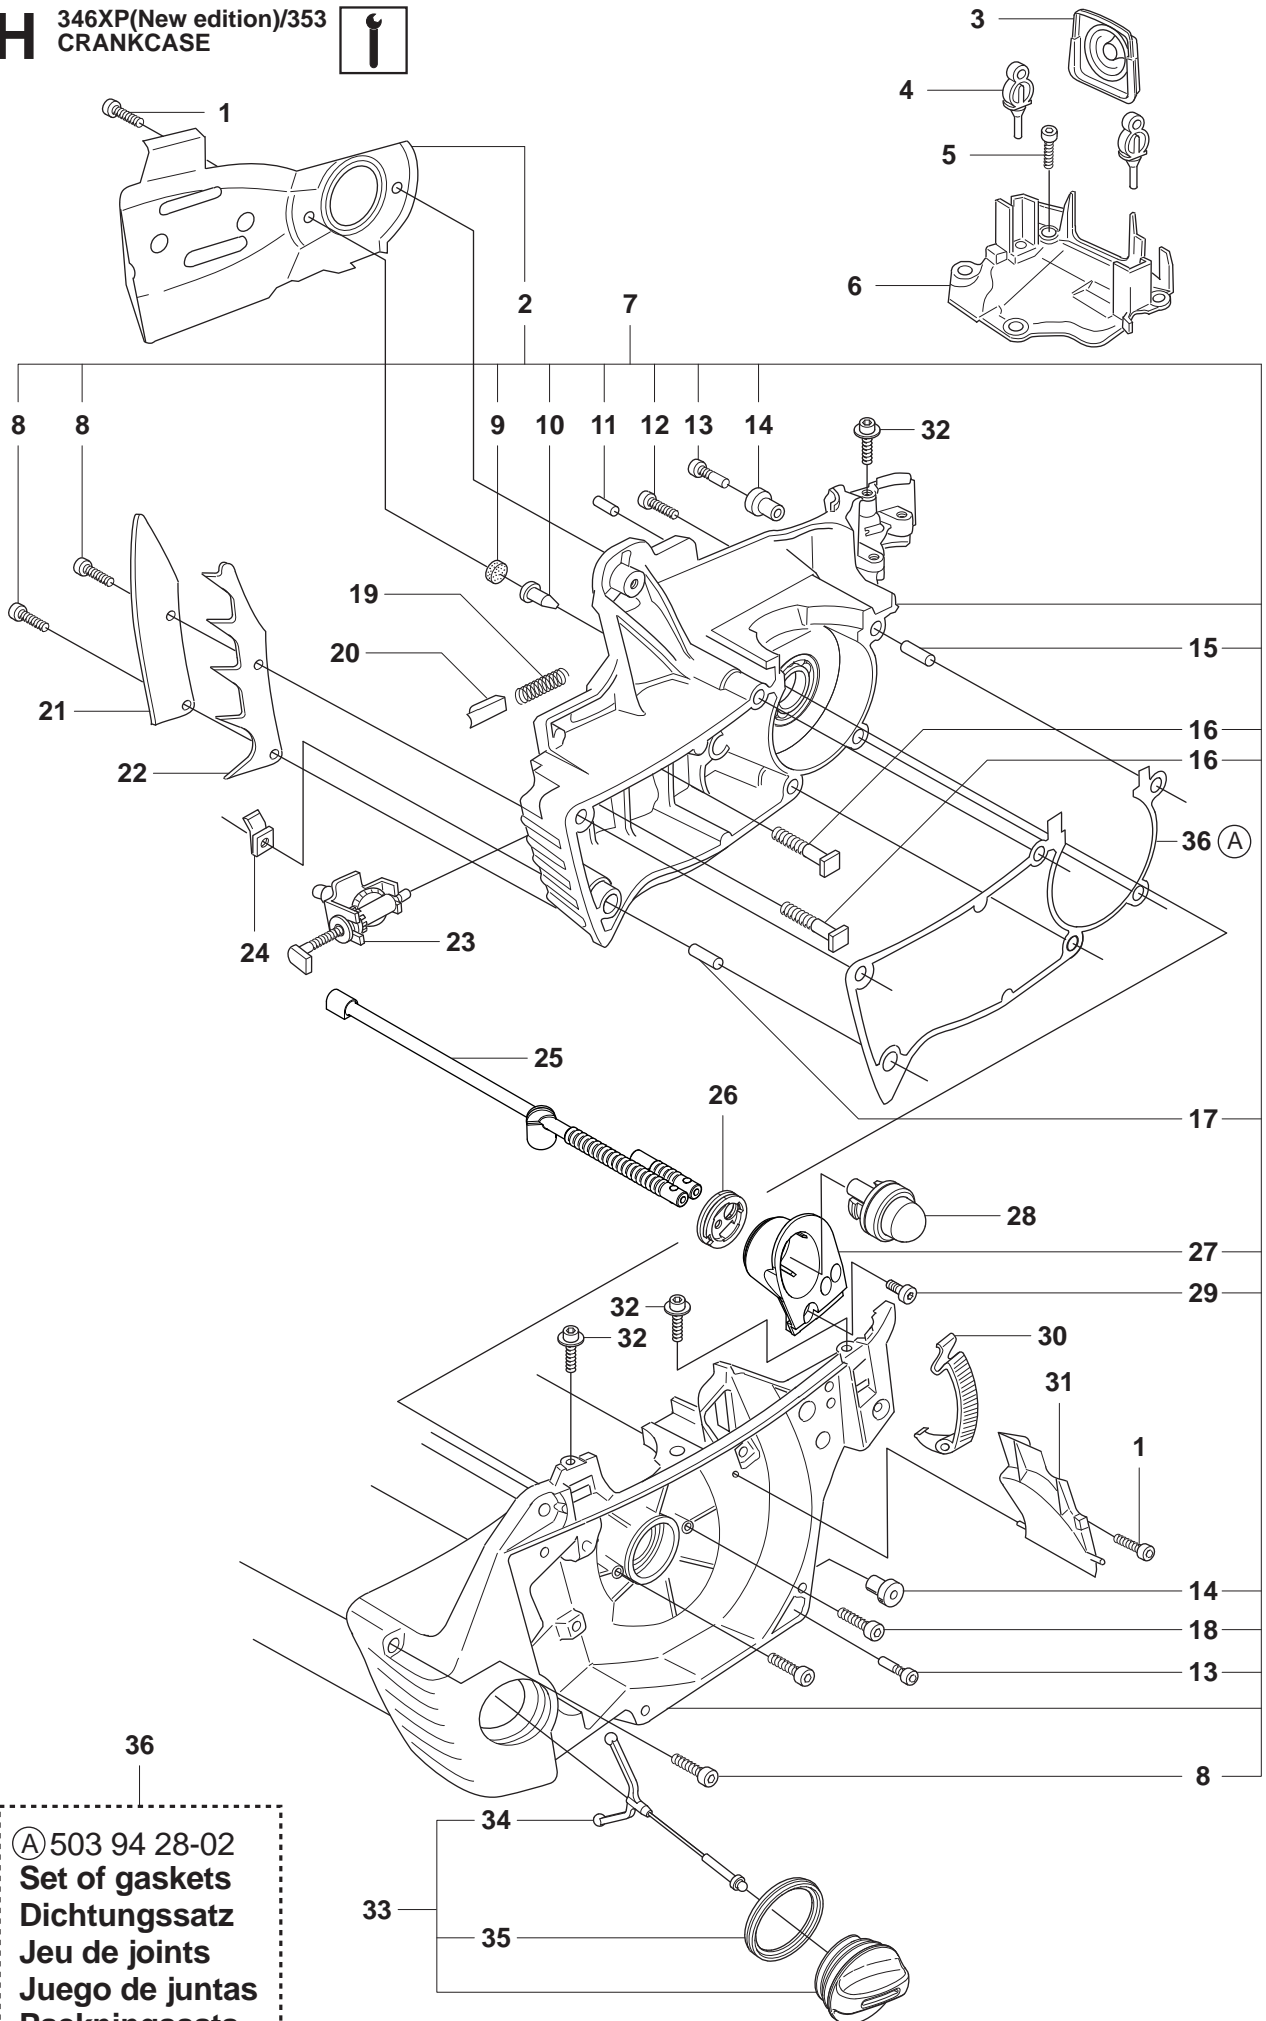

H

**346XP(New edition)/353
CRANKCASE**

Ⓐ 503 94 28-02
Set of gaskets
Dichtungssatz
Jeu de joints
Juego de juntas
Packningssats

Position	Article	Quantity	Notes	Kit
1	503 21 74-12	3		
2	537 40 56-01	1		7
3	537 14 65-01	1		
4	503 86 93-01	2		
5	503 21 75-12	4		
6	544 36 07-01	1		
7	537 17 19-05	1		
8	503 20 07-76	3		7
9	537 40 35-01	1		7
10	530 02 61-19	1		7
11	721 12 07-30	1		7
12	503 20 08-70	6		7
13	503 21 51-01	2		7
14	503 86 92-01	2		7
15	503 90 56-01	1		7
16	503 87 54-01	2		7
17	503 90 56-01	1		7
18	503 20 25-16	2		7
19	503 43 65-01	1		
20	503 89 24-01	1		
21	503 93 04-01	1		
22	503 90 59-01	1		
23	537 07 12-01	1		23
24	503 88 63-01	1		
25	544 33 10-01	1		
26	504 01 09-01	1		
27	504 07 15-03	1		7
28	503 93 66-01	1		
29	544 44 97-01	1		7
30	503 89 47-01	3	orange, 353	
30	503 89 47-03	3	grey, 346XP	
31	503 88 86-01	1		
32	503 21 39-01	3		
33	537 28 15-02	1		
34	503 57 89-01	1		33
35	501 62 68-01	1		33
36	503 94 28-02	1	A = Set of gaskets