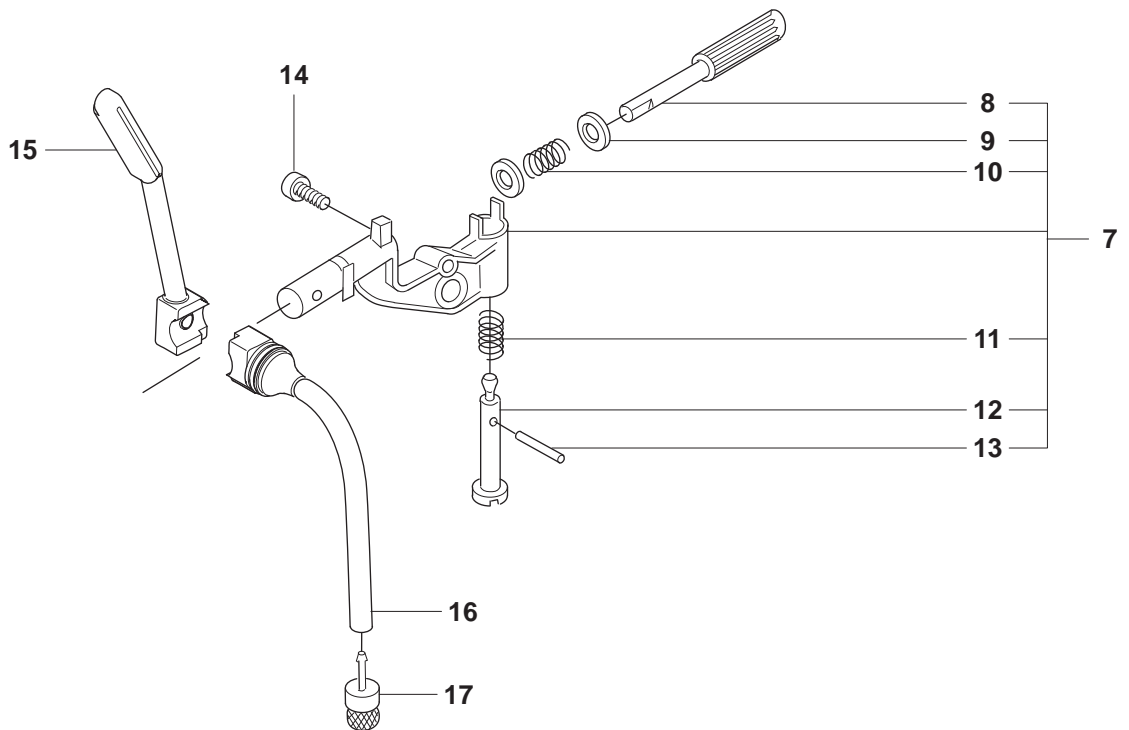

# 346XP, 353

**Spare parts**

**Ersatzteile**

**Pièces détachées**

**Reserve onderdelen**

**Repuestos**

**Reservdelar**

**A** 346XP(New edition)/353  
CHAIN BREAK & CLUTCH COVER

**B** 346XP(New edition)/353  
CLUTCH & OIL PUMP

<b>Position</b>	<b>Article</b>	<b>Quantity</b>	<b>Notes</b>	<b>Kit</b>
1	537 11 05-03	1		
2	537 35 91-01	2		1
3	503 98 00-71	1		
4	501 45 74-02	1		3
5	503 25 52-01	1		3
6	503 89 21-02	1		
7	544 18 01-03	1		
8	537 06 91-02	1		7
9	503 23 00-60	2		7
10	503 89 16-01	1		7
11	503 89 15-01	1		7
12	537 02 71-01	1		7
13	721 11 64-30	1		7
14	503 21 74-12	1		
15	537 41 32-01	1		
16	537 10 11-01	1		
17	504 71 00-03	1		