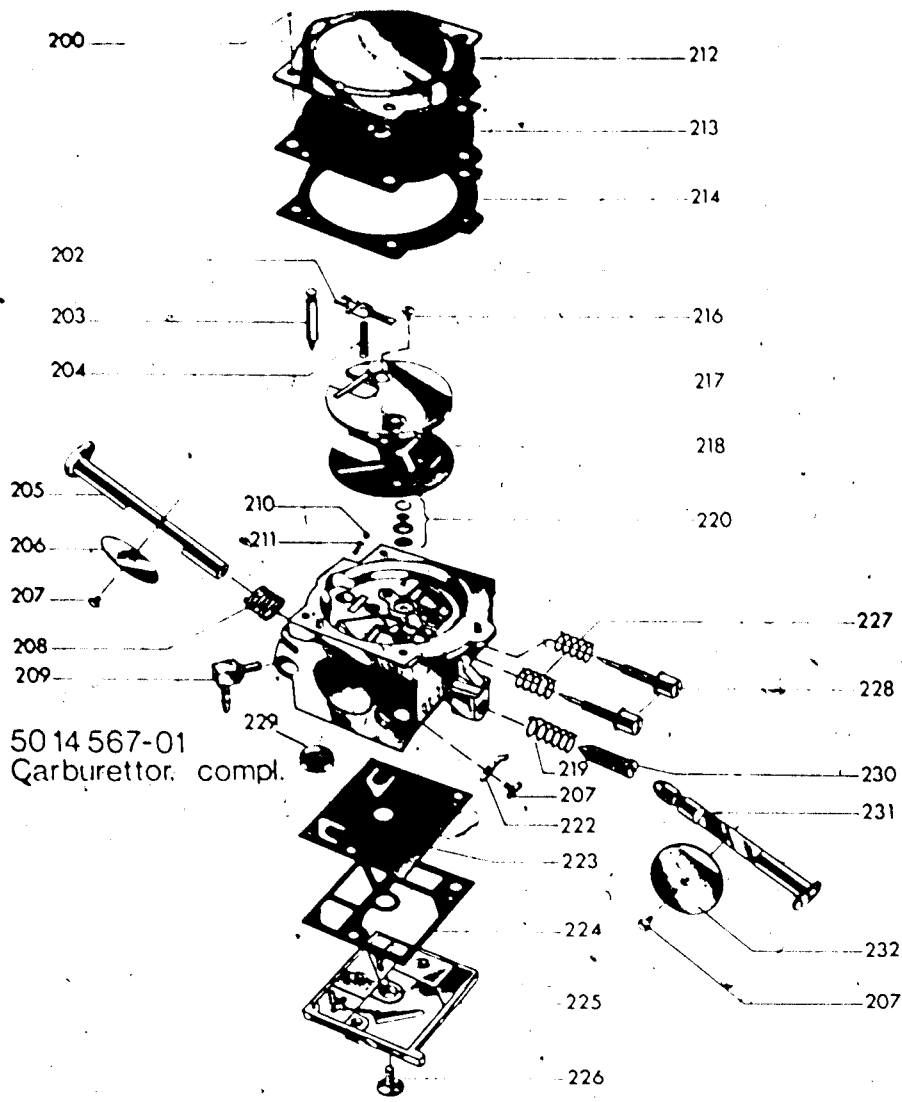

Husqvarna 

SERVICE

140 S

Reservdelar

Spare parts

Ersatzteile

Pièces de rechange

A

50 14751-01
Vevhus med vevaxel
Crankcase with crankshaft
Kurbelgehäuse mit Kurbelwelle
Carter moteur et vilebrequin

B

C

Bld-nummer	Beställn.-nummer	Anm.
No on figure	Part number	Remarks
No sur fig.	No de commande	Notes
Abb. Nr	Best. Nr	Anm.
1	25 01 247-12	
2	29 95 260-11	
3	50 14 554-01	
4	50 14 616-01	
5	20 24 341-55	
6	50 14 561-01	
7	50 14 756-01	
8	28 80 147-01	
9	20 62 325-01	N
10	28 88 170-01	
11	50 14 569-01	
12	50 14 571-01	
13	50 14 755-01	
14	50 14 542-01	
15	50 14 541-01	
16	50 14 552-01	
17	50 14 574-01	
18	50 14 551-01	
19	29 65 204-07	
20	20 62 327-12	
22	50 14 530-01	
23	50 14 528-01	
24	50 14 611-01	
26	50 14 543-01	
27	20 24 340-55	
28	50 12 762-01	
29	50 14 529-01	
30	50 14 534-01	
31	50 14 533-01	
32	50 14 539-01	
*33		
34	20 45 199-52	
*35		
36	50 14 622-01	
37	20 63 325-12	
38 + 78	50 14 750-01	
39	50 14 537-01	
40	50 14 538-01	
41	50 14 536-01	
42	50 14 535-01	
43	50 14 635-01	
44	28 16 182-01	
45	25 81 132-52	
46	50 12 392-01	
47	50 12 482-02	
48	50 14 791-01	
49	20 24 332-55	
50 + 59	50 14 811-01	
51 + 66	50 14 509-01	
52	20 41 260-52	
53	50 12 166-02	
53	50 12 166-04	
54	50 14 516-10	
55	50 14 525-01	
56	50 14 752-01	
57	29 31 175-04	
58	29 00 520-01	
59	50 14 788-01	
60	50 14 776-01	
61	50 14 567-01	
62	20 41 307-09	
*63		
64	50 14 580-01	
65	50 14 515-01	
66	50 14 511-02	
	Class A	
	50 14 511-03	
	Class B	
	50 14 511-04	
	Class C	
	50 14 511-05	
	Class D	
	50 14 511-06	
	Class E	