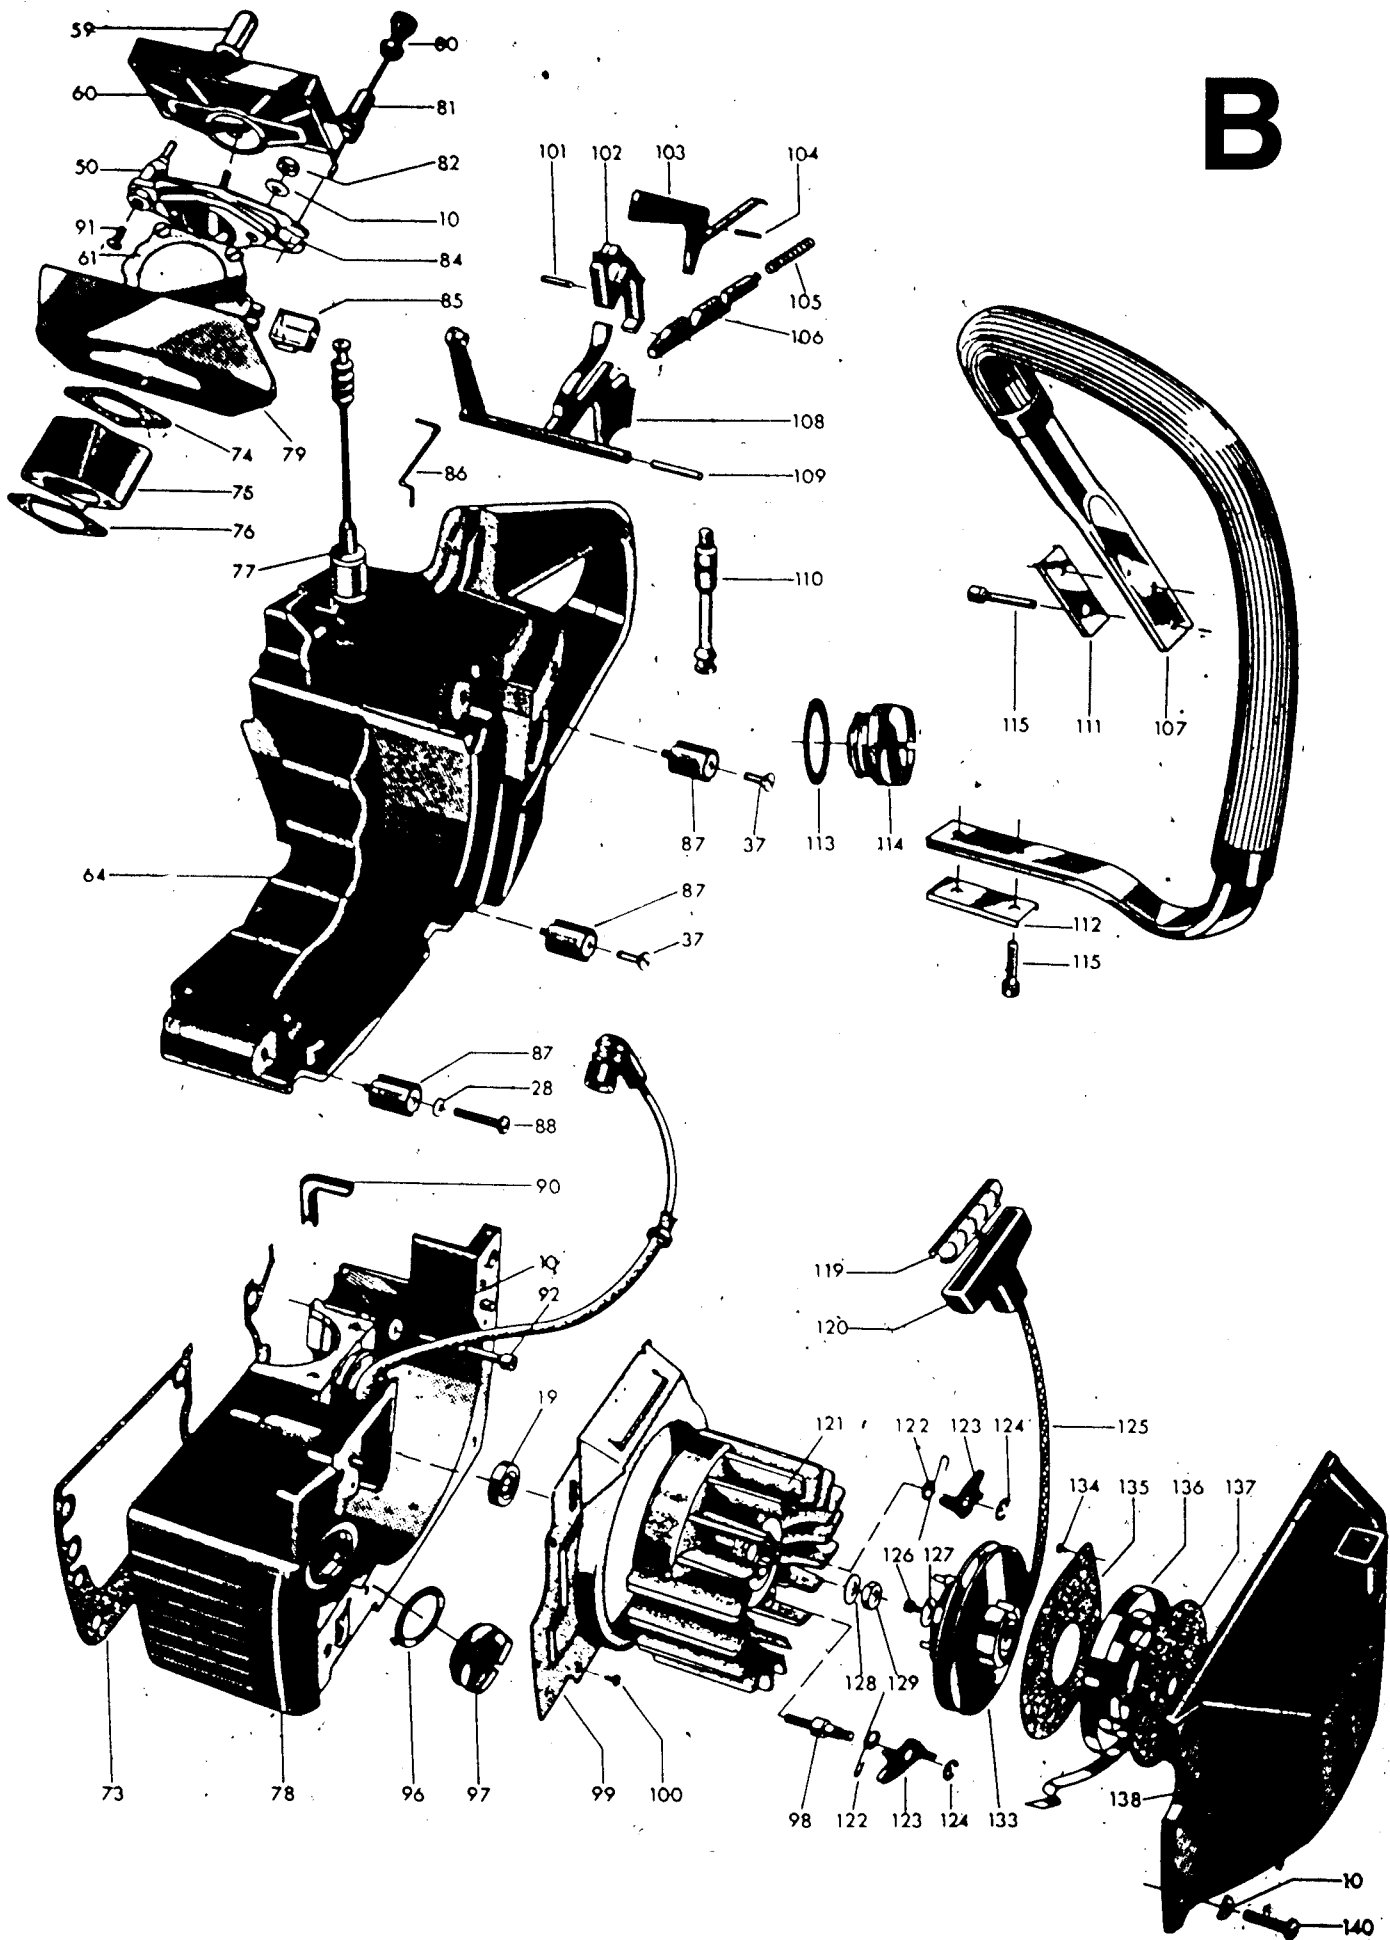

Husqvarna 

SERVICE

140 S

Reservdelar

Spare parts

Ersatzteile

Pièces de rechange

A

50 14751-01
Vevhus med vevaxel
Crankcase with crankshaft
Kurbelgehäuse mit Kurbelwelle
Carter moteur et vilebrequin

B

C

Bld-nummer	Beställn.-nummer	Anm.
No on figure	Part number	Remarks
No sur fig.	No de commande	Notes
Abb. Nr	Best. Nr	Anm.
1	25 01 247-12	
2	29 95 260-11	
3	50 14 554-01	
4	50 14 616-01	
5	20 24 341-55	
6	50 14 561-01	
7	50 14 756-01	
8	28 80 147-01	
9	20 62 325-01	N
10	28 88 170-01	
11	50 14 569-01	
12	50 14 571-01	
13	50 14 755-01	
14	50 14 542-01	
15	50 14 541-01	
16	50 14 552-01	
17	50 14 574-01	
18	50 14 551-01	
19	29 65 204-07	
20	20 62 327-12	
22	50 14 530-01	
23	50 14 528-01	
24	50 14 611-01	
26	50 14 543-01	
27	20 24 340-55	
28	50 12 762-01	
29	50 14 529-01	
30	50 14 534-01	
31	50 14 533-01	
32	50 14 539-01	
*33		
34	20 45 199-52	
*35		
36	50 14 622-01	
37	20 63 325-12	
38 + 78	50 14 750-01	
39	50 14 537-01	
40	50 14 538-01	
41	50 14 536-01	
42	50 14 535-01	
43	50 14 635-01	
44	28 16 182-01	
45	25 81 132-52	
46	50 12 392-01	
47	50 12 482-02	
48	50 14 791-01	
49	20 24 332-55	
50 + 59	50 14 811-01	
51 + 66	50 14 509-01	
52	20 41 260-52	
53	50 12 166-02	
53	50 12 166-04	
54	50 14 516-10	
55	50 14 525-01	
56	50 14 752-01	
57	29 31 175-04	
58	29 00 520-01	
59	50 14 788-01	
60	50 14 776-01	
61	50 14 567-01	
62	20 41 307-09	
*63		
64	50 14 580-01	
65	50 14 515-01	
66	50 14 511-02	
	Class A	
	50 14 511-03	
	Class B	
	50 14 511-04	
	Class C	
	50 14 511-05	
	Class D	
	50 14 511-06	
	Class E	