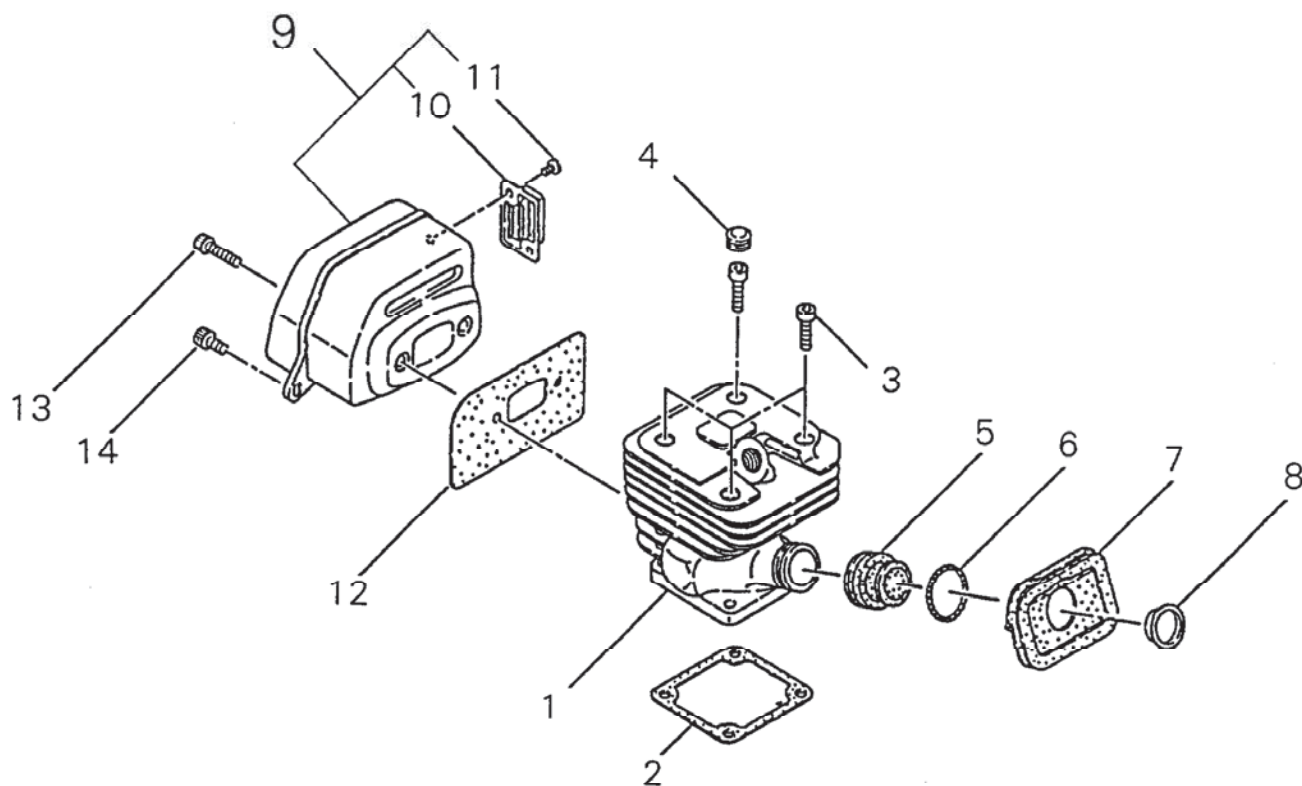

Illustrated Parts List

400 Chain Saw

NO.	PART NUMBER	DESCRIPTION	QTY.
1-1	22160-12110	CYLINDER	1
2	22160-12120	GASKETCYLINDER	1
3	01020-05180	BOLT M5×18	4
4	22160-22220	PLUG	1
5	22160-12150	BOOT	1
6	22160-12160	SPRING	1
7	22160-12170	SEAL	1
8	22115-14140	SLEEVE	1
9	22160-15100	MUFFLERSUBASSY	1
10	22160-15210	*EXHAUST DEFLECTOR	1
11	11204-04080	*SCREWPSW	2
12	22160-15310	GASKETMUFFLER	1
13	01020-05180	BOLT M5×18	2
14	01020-05120	BOLT H.S. 5×12	2

NO.	PART NUMBER	DESCRIPTION	QTY.
2-	22157-21201	CRANKCASEMCOMP	1
1	22157-21210	*CRANKCASEM	1
2	22150-21220	*PULSE TUBE	1
3	22115-57120	*VENT ASSY	1
4	12900-62010	*BALL BEARING 6201 C3	1
5	22150-21250	*OIL SEAL 12	1
6	22160-21302	OIL CAP ASSY	1
7	22160-21351	*GASKET CAP	1
	22160-21502	CRANKCASECCOMP	1
8	22160-21512	*CRANKCASEC	1
9	22160-21520	*GUIDE BAR BOLT	2
10	12900-62010	*BALL BEARING 6201 C3	1
11	22150-21250	*OIL SEAL 12	1
12	12492-50100	*LOCATING PIN Ø5×10	3
16	22160-21720	GASKET	1
13	01020-05300	BOLT 5×30	4
14	11203-05120	SCREW PM M5×12	1
15	01020-05180	BOLT M5×18	2
17	22160-22100	SWITCHASSY	1
18	22160-22220	PLUG	1
19	22160-22250	STOPPER	1
20	22160-33730	SUPPORT	1
21	22160-82150	GROMMET	1

NO.	PART NUMBER	DESCRIPTION	QTY.
3-1	22160-31110	CYLINDERCOVER	1
2	22160-31120	PLUG	1
3	22160-31150	BOLT SPW	3
4	72311-32110	FRONTHANDLE	1
5	22160-32210	SCREW PC	2
6	22160-32220	SCREW PC 5×20	2
	22160-33103	REARHANDLESUBASSY	1
7	22157-33200	*REARHANDLE	1
8	22160-33310	*GRIP	1
9	22160-33320	*PLATER	1
10	22160-33330	*PLATEL	1
11	22160-33351	*THROTTLELEVER	1
12	22160-33360	*LOCK LEVER	1
13	22160-33370	*SPRING LEVER	1
14	22160-33380	*BOLT	1
15	12420-40255	*SPRING PIN Ø4×25mm	1
16	11202-40120	*SCREWHILO	2
17	22160-33401	*STOPPERASSY	1
36	22160-33590	*STOPPERR	1
18	22160-33710	*CUSHION	3