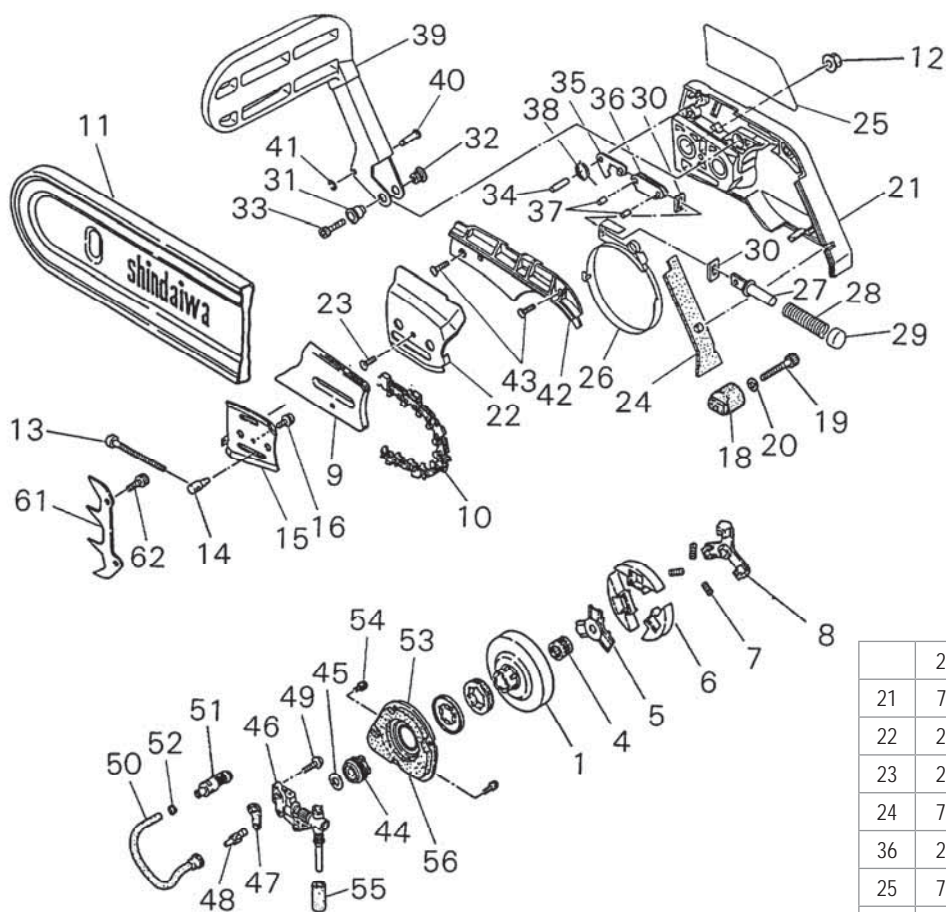

NO.	PART NUMBER	DESCRIPTION	QTY.
3-1	22160-31110	CYLINDERCOVER	1
2	22160-31120	PLUG	1
3	22160-31150	BOLT SPW	3
4	72311-32110	FRONTHANDLE	1
5	22160-32210	SCREW PC	2
6	22160-32220	SCREW PC 5×20	2
	22160-33103	REARHANDLESUBASSY	1
7	22157-33200	*REARHANDLE	1
8	22160-33310	*GRIP	1
9	22160-33320	*PLATER	1
10	22160-33330	*PLATEL	1
11	22160-33351	*THROTTLELEVER	1
12	22160-33360	*LOCK LEVER	1
13	22160-33370	*SPRING LEVER	1
14	22160-33380	*BOLT	1
15	12420-40255	*SPRING PIN Ø4×25mm	1
16	11202-40120	*SCREWHILO	2
17	22160-33401	*STOPPERASSY	1
36	22160-33590	*STOPPERR	1
18	22160-33710	*CUSHION	3

NO.	PART NUMBER	DESCRIPTION	QTY.
4-1	22160-41110	PISTON	1
2	22160-41210	PISTONRING	2
3	22160-41220	PISTON PIN	1
4	22100-41230	SNAP RING	2
5	22160-41240	NEEDLE BEARING	1
6	22160-42002	CRANKSHAFT ASSY	1

NO.	PART NUMBER	DESCRIPTION	QTY.
5-1	22160-51110	CLUTCHDRUM	1
4	22100-51310	NEEDLE BEARING	1
	22160-51200	CLUTCH ASSY	1
5	22160-51210	*CLUTCH BOSS A	1
6	22160-51220	*CLUTCH SHOE	3
7	22160-51230	*CLUTCH SPRING	3
8	22160-51240	*CLUTCH BOSS B	1
9	18112-01618	GUIDEBAR	1
10	18075-00680	SAWCHAIN	1
11	19600-74100	18" SCABBARD	1
12	22150-52411	NUT	2
13	22160-53310	SLIDESCREW	1
14	22150-52440	CHAIN TENSIONER	1
15	22160-97610	GUIDEPLATEA	1
16	22173-56150	SCREW M4×7	1
18	22160-52510	CHAINCATCHER	1
19	22155-12190	BOLT M5×25	1
20	01611-05100	WASHER 5mm	1
61	22160-52530	SPIKED BUMPER	1
62	01020-05120	BOLT H.S. 5×12	2
	22160-54004	CLUTCHCOVERASSY	1