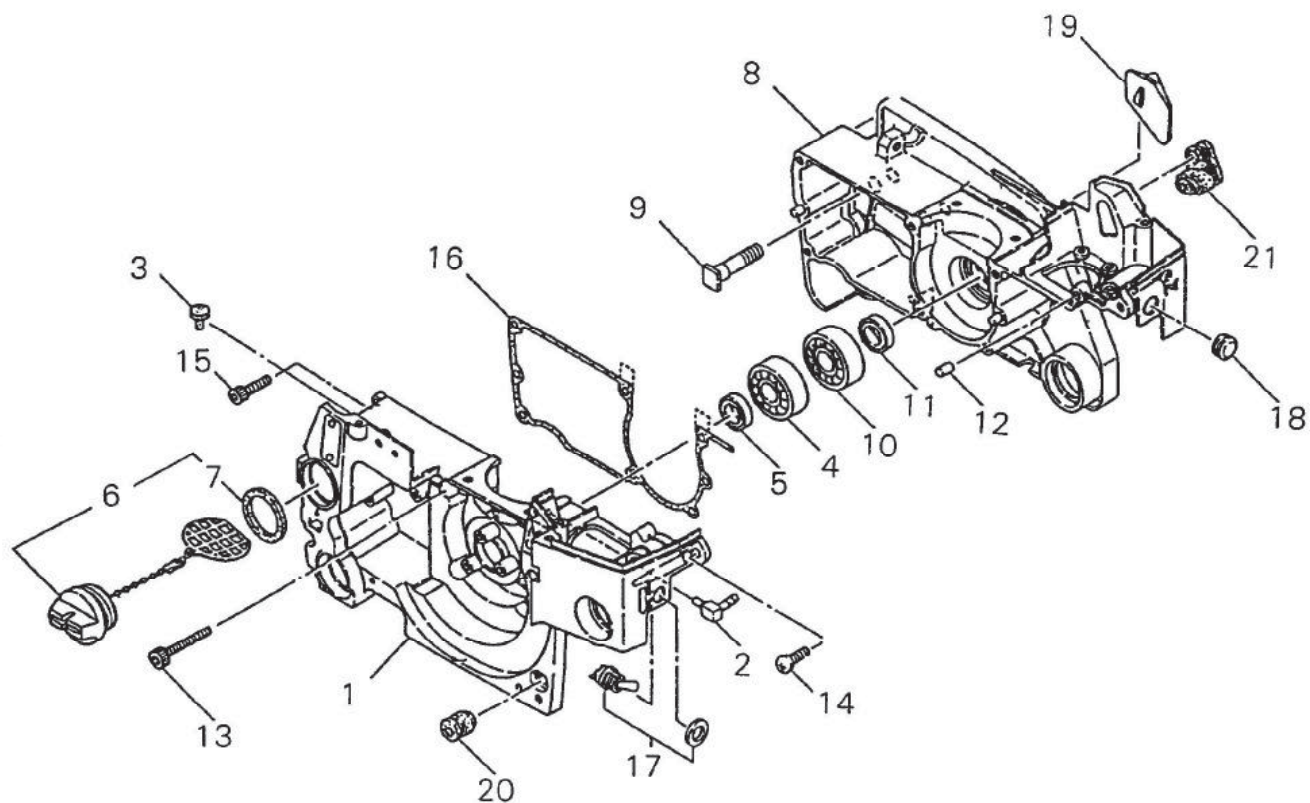

Illustrated Parts List

400 Chain Saw

NO.	PART NUMBER	DESCRIPTION	QTY.
1-1	22160-12110	CYLINDER	1
2	22160-12120	GASKETCYLINDER	1
3	01020-05180	BOLT M5×18	4
4	22160-22220	PLUG	1
5	22160-12150	BOOT	1
6	22160-12160	SPRING	1
7	22160-12170	SEAL	1
8	22115-14140	SLEEVE	1
9	22160-15100	MUFFLERSUBASSY	1
10	22160-15210	*EXHAUST DEFLECTOR	1
11	11204-04080	*SCREWPSW	2
12	22160-15310	GASKETMUFFLER	1
13	01020-05180	BOLT M5×18	2
14	01020-05120	BOLT H.S. 5×12	2

NO.	PART NUMBER	DESCRIPTION	QTY.
2-	22157-21201	CRANKCASEMCOMP	1
1	22157-21210	*CRANKCASEM	1
2	22150-21220	*PULSE TUBE	1
3	22115-57120	*VENT ASSY	1
4	12900-62010	*BALL BEARING 6201 C3	1
5	22150-21250	*OIL SEAL 12	1
6	22160-21302	OIL CAP ASSY	1
7	22160-21351	*GASKET CAP	1
	22160-21502	CRANKCASECCOMP	1
8	22160-21512	*CRANKCASEC	1
9	22160-21520	*GUIDE BAR BOLT	2
10	12900-62010	*BALL BEARING 6201 C3	1
11	22150-21250	*OIL SEAL 12	1
12	12492-50100	*LOCATING PIN Ø5×10	3
16	22160-21720	GASKET	1
13	01020-05300	BOLT 5×30	4
14	11203-05120	SCREW PM M5×12	1
15	01020-05180	BOLT M5×18	2
17	22160-22100	SWITCHASSY	1
18	22160-22220	PLUG	1
19	22160-22250	STOPPER	1
20	22160-33730	SUPPORT	1
21	22160-82150	GROMMET	1

NO.	PART NUMBER	DESCRIPTION	QTY.
3-1	22160-31110	CYLINDERCOVER	1
2	22160-31120	PLUG	1
3	22160-31150	BOLT SPW	3
4	72311-32110	FRONTHANDLE	1
5	22160-32210	SCREW PC	2
6	22160-32220	SCREW PC 5×20	2
	22160-33103	REARHANDLESUBASSY	1
7	22157-33200	*REARHANDLE	1
8	22160-33310	*GRIP	1
9	22160-33320	*PLATER	1
10	22160-33330	*PLATEL	1
11	22160-33351	*THROTTLELEVER	1
12	22160-33360	*LOCK LEVER	1
13	22160-33370	*SPRING LEVER	1
14	22160-33380	*BOLT	1
15	12420-40255	*SPRING PIN Ø4×25mm	1
16	11202-40120	*SCREWHILO	2
17	22160-33401	*STOPPERASSY	1
36	22160-33590	*STOPPERR	1
18	22160-33710	*CUSHION	3