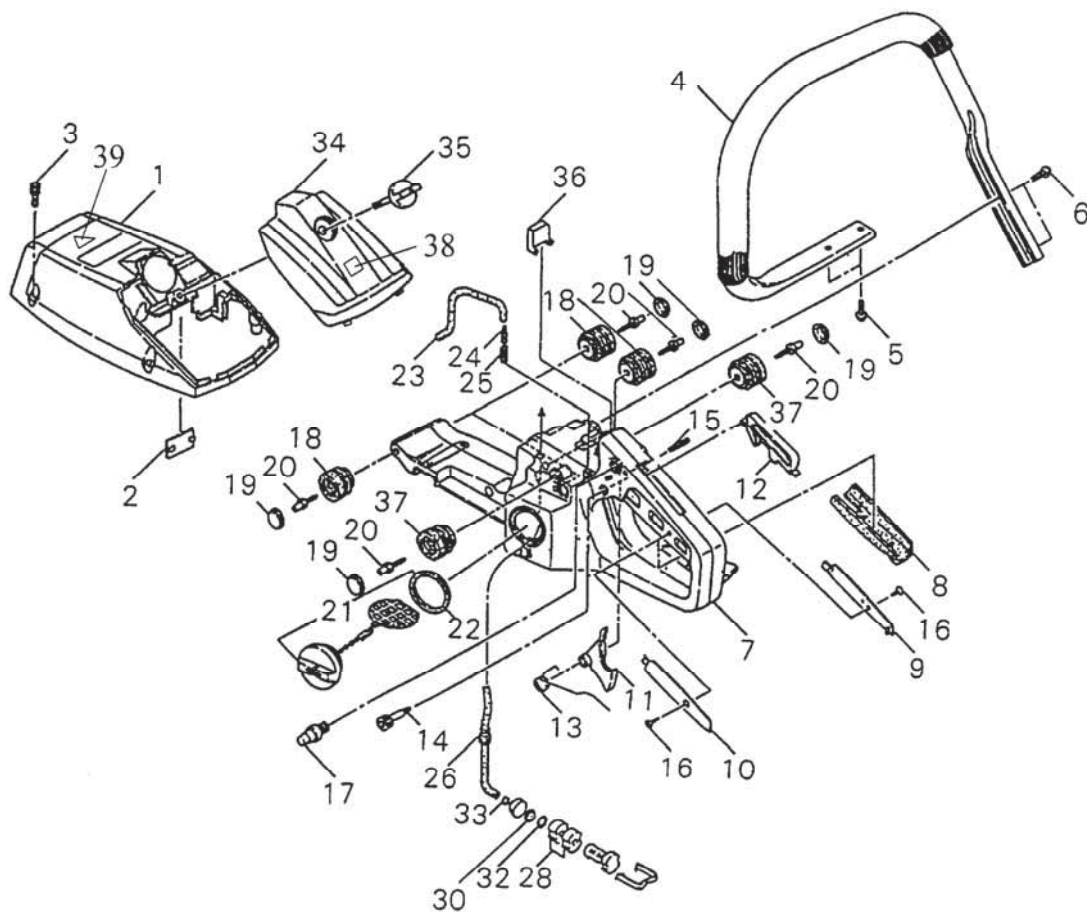

Illustrated Parts List

400 Chain Saw

NO.	PART NUMBER	DESCRIPTION	QTY.
1-1	22160-12110	CYLINDER	1
2	22160-12120	GASKETCYLINDER	1
3	01020-05180	BOLT M5×18	4
4	22160-22220	PLUG	1
5	22160-12150	BOOT	1
6	22160-12160	SPRING	1
7	22160-12170	SEAL	1
8	22115-14140	SLEEVE	1
9	22160-15100	MUFFLERSUBASSY	1
10	22160-15210	*EXHAUST DEFLECTOR	1
11	11204-04080	*SCREWPSW	2
12	22160-15310	GASKETMUFFLER	1
13	01020-05180	BOLT M5×18	2
14	01020-05120	BOLT H.S. 5×12	2

NO.	PART NUMBER	DESCRIPTION	QTY.
2-	22157-21201	CRANKCASEMCOMP	1
1	22157-21210	*CRANKCASEM	1
2	22150-21220	*PULSE TUBE	1
3	22115-57120	*VENT ASSY	1
4	12900-62010	*BALL BEARING 6201 C3	1
5	22150-21250	*OIL SEAL 12	1
6	22160-21302	OIL CAP ASSY	1
7	22160-21351	*GASKET CAP	1
	22160-21502	CRANKCASECCOMP	1
8	22160-21512	*CRANKCASEC	1
9	22160-21520	*GUIDE BAR BOLT	2
10	12900-62010	*BALL BEARING 6201 C3	1
11	22150-21250	*OIL SEAL 12	1
12	12492-50100	*LOCATING PIN Ø5×10	3
16	22160-21720	GASKET	1
13	01020-05300	BOLT 5×30	4
14	11203-05120	SCREW PM M5×12	1
15	01020-05180	BOLT M5×18	2
17	22160-22100	SWITCHASSY	1
18	22160-22220	PLUG	1
19	22160-22250	STOPPER	1
20	22160-33730	SUPPORT	1
21	22160-82150	GROMMET	1

NO.	PART NUMBER	DESCRIPTION	QTY.
3-1	22160-31110	CYLINDERCOVER	1
2	22160-31120	PLUG	1
3	22160-31150	BOLT SPW	3
4	72311-32110	FRONTHANDLE	1
5	22160-32210	SCREW PC	2
6	22160-32220	SCREW PC 5×20	2
	22160-33103	REARHANDLESUBASSY	1
7	22157-33200	*REARHANDLE	1
8	22160-33310	*GRIP	1
9	22160-33320	*PLATER	1
10	22160-33330	*PLATEL	1
11	22160-33351	*THROTTLELEVER	1
12	22160-33360	*LOCK LEVER	1
13	22160-33370	*SPRING LEVER	1
14	22160-33380	*BOLT	1
15	12420-40255	*SPRING PIN Ø4×25mm	1
16	11202-40120	*SCREWHILO	2
17	22160-33401	*STOPPERASSY	1
36	22160-33590	*STOPPERR	1
18	22160-33710	*CUSHION	3