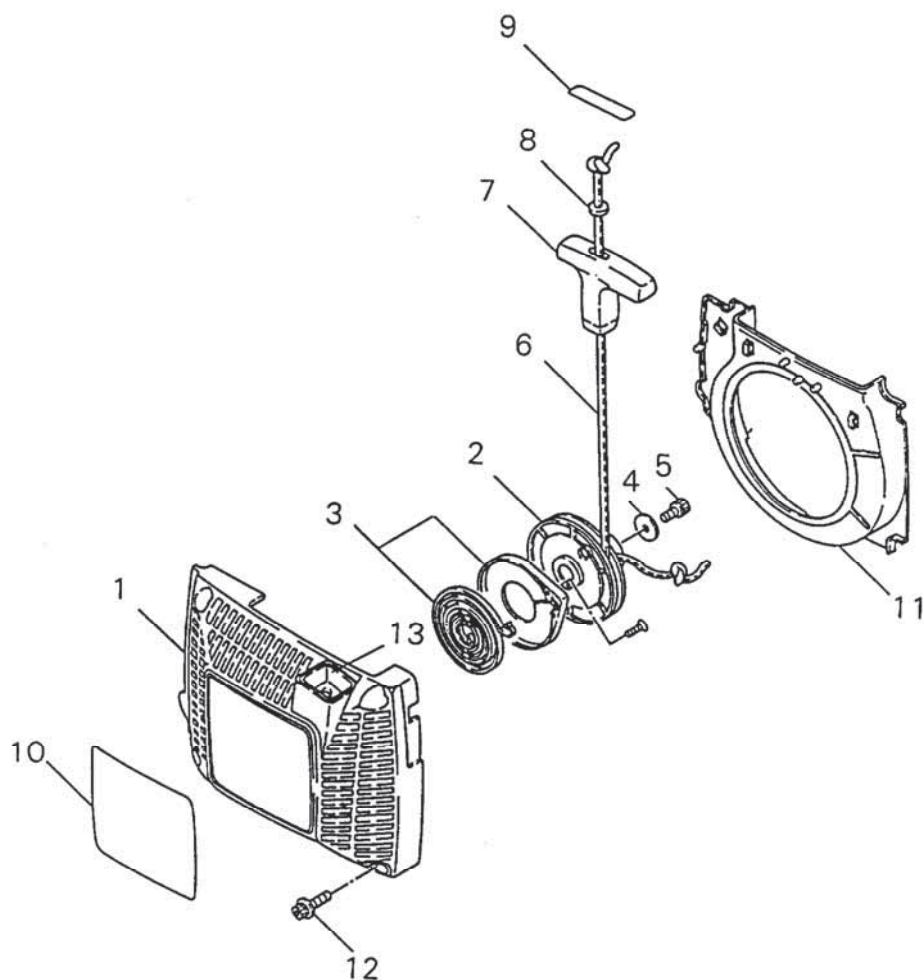

NO.	PART NUMBER	DESCRIPTION	QTY.
7-	22160-75100	RECOILSTARTERSUBASSY	1
1	22160-75210	*RECOILCASE	1
13	22160-75220	**ROPE GUIDE	1
2	22160-75310	*REEL	1
3	22160-75410	*RECOILSPRING	1
4	22160-75450	*WASHER	1
5	01020-05120	*BOLT H.S. 5×12	1
6	22160-75510	*ROPE	1
7	22150-75520	*KNOB RECOIL	1
8	22150-75530	*STOPPER KNOB	1
9	20010-75230	*TAPE	1
10	22160-75230	NAMEPLATER	1
11	22160-75610	AIRPLATE	1
12	11024-04160	BOLT SLPW M4×16	4

* Denotes item is part of an assembly
** Denotes item is part of a sub-assembly

* Denota articulo forma parte de una asamblea
** Denota articulo forma parte de un submontaje

* Indique l'article fait partie d'une assemblée
** Indique l'article fait partie d'un sous-ensemble