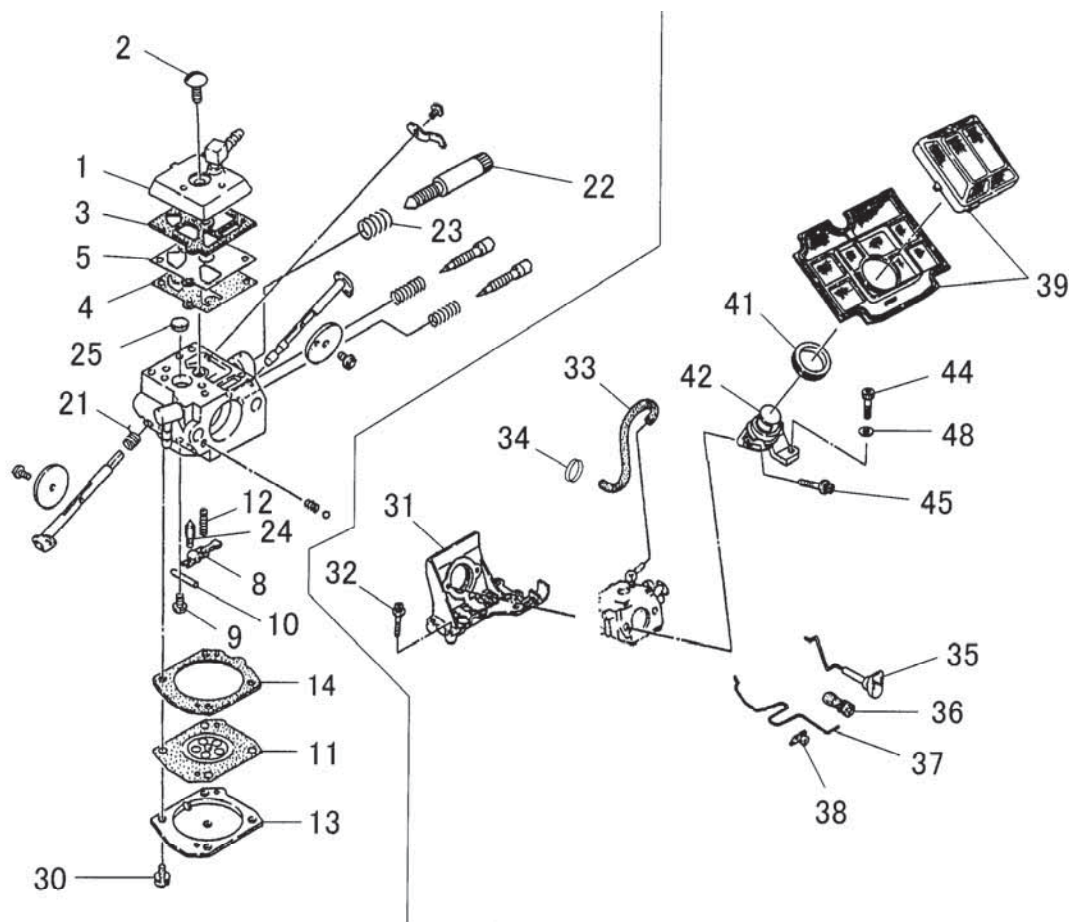

NO.	PART NUMBER	DESCRIPTION	QTY.
5-1	22160-51110	CLUTCHDRUM	1
4	22100-51310	NEEDLE BEARING	1
	22160-51200	CLUTCH ASSY	1
5	22160-51210	*CLUTCH BOSS A	1
6	22160-51220	*CLUTCH SHOE	3
7	22160-51230	*CLUTCH SPRING	3
8	22160-51240	*CLUTCH BOSS B	1
9	18112-01618	GUIDEBAR	1
10	18075-00680	SAWCHAIN	1
11	19600-74100	18" SCABBARD	1
12	22150-52411	NUT	2
13	22160-53310	SLIDESCREW	1
14	22150-52440	CHAIN TENSIONER	1
15	22160-97610	GUIDEPLATEA	1
16	22173-56150	SCREW M4×7	1
18	22160-52510	CHAINCATCHER	1
19	22155-12190	BOLT M5×25	1
20	01611-05100	WASHER 5mm	1
61	22160-52530	SPIKED BUMPER	1
62	01020-05120	BOLT H.S. 5×12	2
	22160-54004	CLUTCHCOVERASSY	1

NO.	PART NUMBER	DESCRIPTION	QTY.
6-1	22160-71100	ROTORASSY	1
2	22100-71410	*RATCHET	2
3	22100-71420	*SPRINGRATCHET	2
4	22100-71430	*WASHER 6MM	2
5	22140-71440	*BOLT	2
6	22160-71511	EXCITECOIL	1
7	11024-04200	BOLT SLPW M4×20	2
8	22160-71702	IGNITIONCOIL	1
9	22160-72220	SPARK PLUG CAP	1
10	22154-72230	SPARK PLUG CAP SPRING	1
11	22160-72240	TUBE	1
12	22160-72260	SPARK PLUG CAP SEAL	1
13	CJ6Y	SPARK PLUG CHAMPION CJ6Y	1
14	11205-04160	SCREW PM PW M4×16	2
15	22160-71520	CORD	1
16	22160-71530	TUBE	1
17	02403-03100	WOODRUFF KEY 3×10	1
18	01600-08201	SPRING WASHER M8	1
19	22100-43231	NUT	1
20	22160-71750	CORD	1

NO.	PART NUMBER	DESCRIPTION	QTY.
8-	22160-81002	CARBURETOR ASSY	1
1	22150-81120	*PUMP COVER ASSY	1
2	22100-81130	*SCREW	1
3	22150-81140	*PUMP GASKET	1
4	22169-81150	*PUMP DIAPHRAGM	1
5	22169-81180	*PUMP DIAPHRAGM	1
8	22160-81230	*LEVER	1
9	22100-81240	*METERING LEVER PIN SCREW	1
10	22100-81250	*METERING LEVER PIN	1
11	22150-81260	*METERING DIAPHRAGM	1
12	22160-81270	*SPRING LEVER	1
13	22150-81280	*DIAPHRAGM COVER	1
14	22150-81290	*METERING DIAPHRAGM GASKET	1
30	22100-81351	*SCREW	4
21	22150-81430	*RETURN SPRING	1
22	22156-81410	*SCREW	1
23	22156-81420	*IDLE ADJUST SPRING	1
24	20036-81440	*INLET NEEDLE VALVE	1
25	70030-81380	*FUEL INLET SCREEN	1