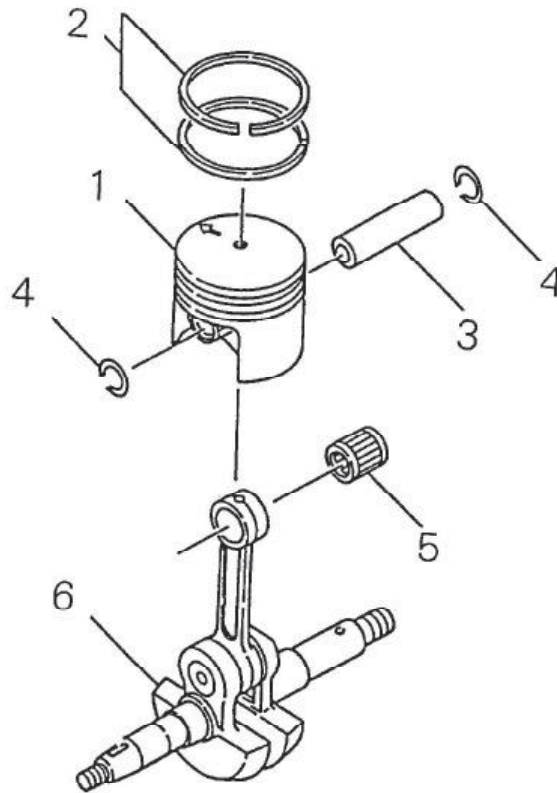

NO.	PART NUMBER	DESCRIPTION	QTY.
4-1	22160-41110	PISTON	1
2	22160-41210	PISTONRING	2
3	22160-41220	PISTON PIN	1
4	22100-41230	SNAP RING	2
5	22160-41240	NEEDLE BEARING	1
6	22160-42002	CRANKSHAFT ASSY	1

* Denotes item is part of an assembly
** Denotes item is part of a sub-assembly

* Denota articulo forma parte de una asamblea
** Denota articulo forma parte de un submontaje

* Indique l'article fait partie d'une assemblée
** Indique l'article fait partie d'un sous-ensemble