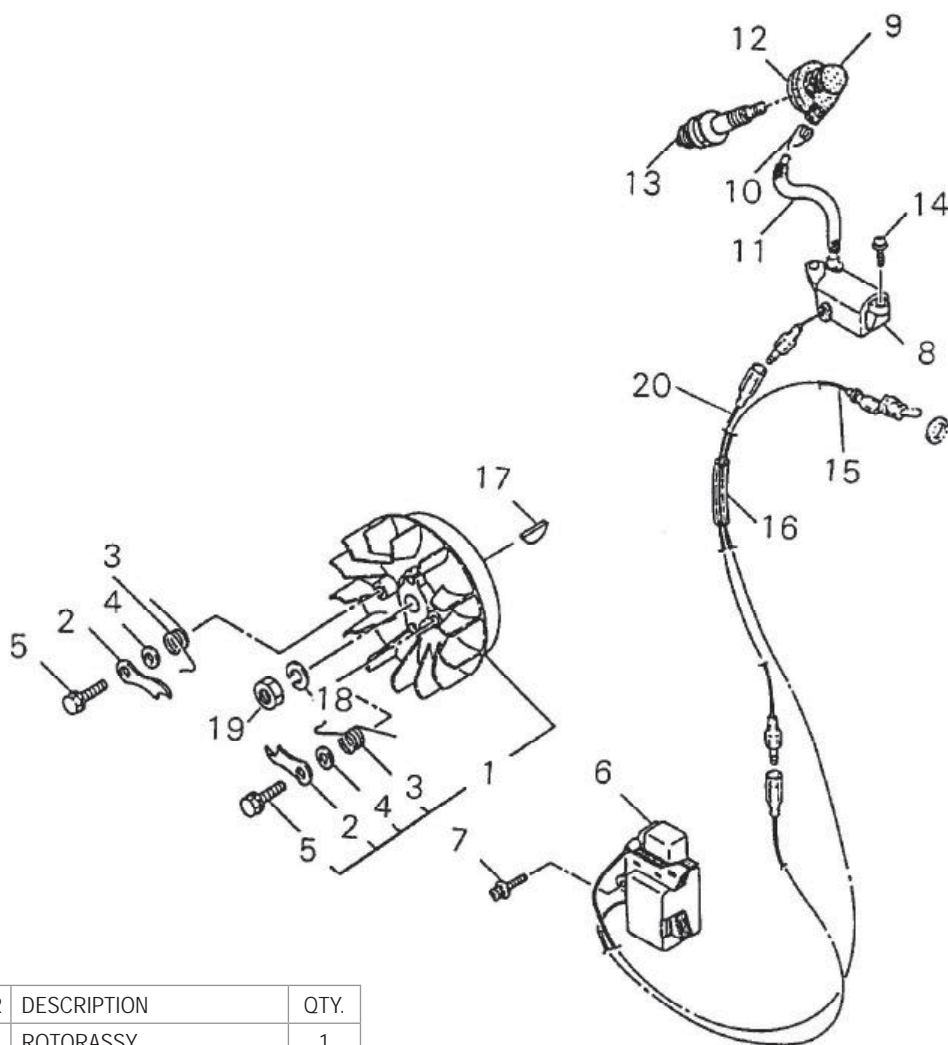

NO.	PART NUMBER	DESCRIPTION	QTY.
6-1	22160-71100	ROTORASSY	1
2	22100-71410	*RATCHET	2
3	22100-71420	*SPRINGRATCHET	2
4	22100-71430	*WASHER 6MM	2
5	22140-71440	*BOLT	2
6	22160-71511	EXCITECOIL	1
7	11024-04200	BOLT SLPW M4×20	2
8	22160-71702	IGNITIONCOIL	1
9	22160-72220	SPARK PLUG CAP	1
10	22154-72230	SPARK PLUG CAP SPRING	1
11	22160-72240	TUBE	1
12	22160-72260	SPARK PLUG CAP SEAL	1
13	CJ6Y	SPARK PLUG CHAMPION CJ6Y	1
14	11205-04160	SCREW PM PW M4×16	2
15	22160-71520	CORD	1
16	22160-71530	TUBE	1
17	02403-03100	WOODRUFF KEY 3×10	1
18	01600-08201	SPRING WASHER M8	1
19	22100-43231	NUT	1
20	22160-71750	CORD	1

* Denotes item is part of an assembly
** Denotes item is part of a sub-assembly

* Denota articulo forma parte de una asamblea
** Denota articulo forma parte de un submontaje

* Indique l'article fait partie d'une assemblée
** Indique l'article fait partie d'un sous-ensemble