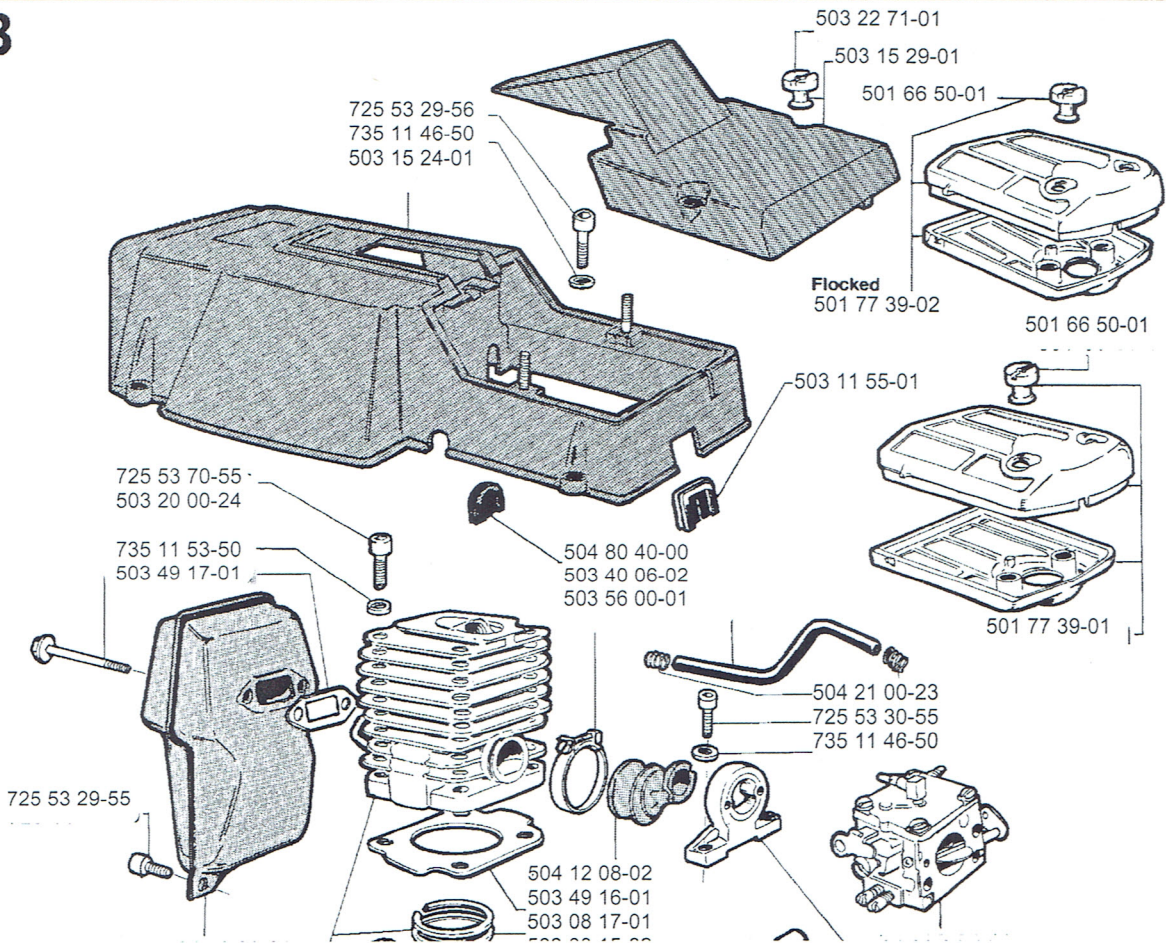

Jonsered

IPL, 930, 1986-02, 108 07 02-81

930

Spare parts

Ersatzteile

Pièces détachées

Reserve onderdelen

Repuestos

Reservdelar

A

*Compl. 504 59 00-20

**B**

C

*Compl. 504 81 10-25

**D**

E

- 503 08 54-01
- 504 91 13-00

- 501 60 02-02
- 501 91 14-01,

504 98 34-44
725 52 87-55
735 11 36-50

18"-22" 501 83 44-05
24"-25" 501 83 45-02

504 55 00-03

725 23 27-51
732 21 14-01
504 55 00-04

725 53 27-55

504 55 06-00
725 23 27-51

504 73 00-44

504 38 17-19
504 30 00-47

504 38 17-24

501 62 93-02
723 52 24-05

504 15 00-21
504 30 00-46

504 39 13-02

725 52 91-55