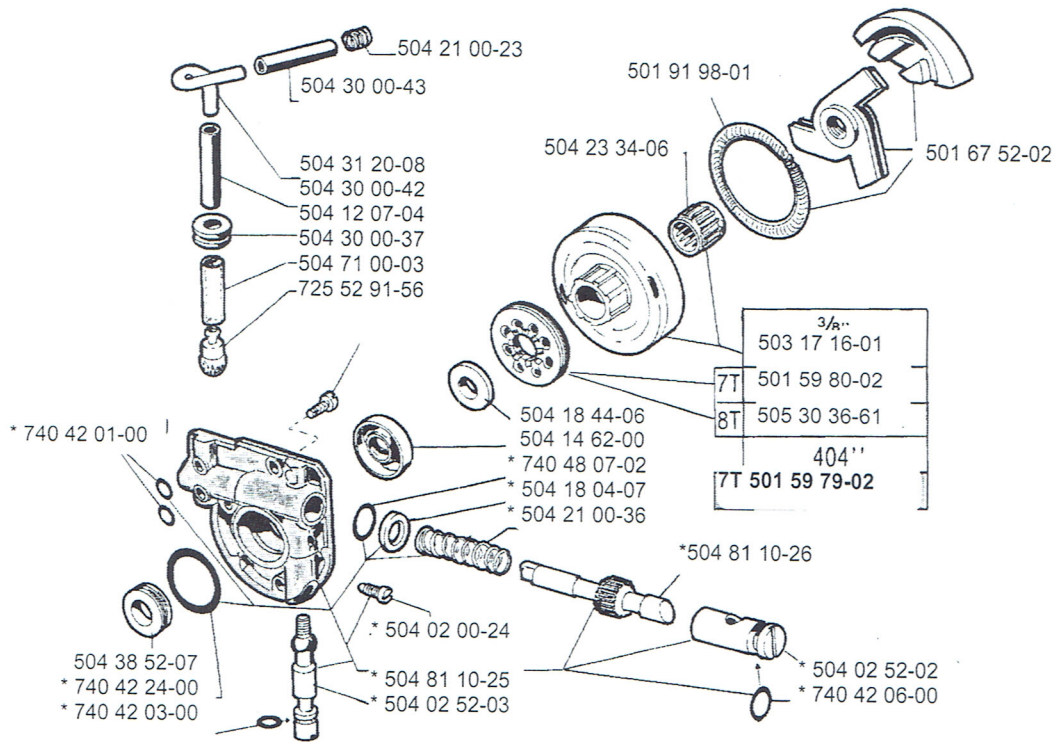

Reservdelar

A

*Compl. 504 59 00-20

**B**

C

*Compl. 504 81 10-25

**D**

E

- 503 08 54-01
- 504 91 13-00

- 501 60 02-02
- 501 91 14-01,

504 98 34-44
725 52 87-55
735 11 36-50

18"-22" 501 83 44-05
24"-25" 501 83 45-02

504 55 00-03

725 23 27-51
732 21 14-01
504 55 00-04

725 53 27-55

504 55 06-00
725 23 27-51

504 73 00-44

504 38 17-19
504 30 00-47

504 38 17-24

501 62 93-02
723 52 24-05

504 15 00-21
504 30 00-46

504 39 13-02

725 52 91-55

504 07 12-32

732 21 14-01

725 53 32-55

503 24 10-03
504 12 31-11
725 53 31-56

505 26 94-30

503 24 10-03
504 06 53-15

503 16 64-01
725 53 28-55
503 15 83-01

503 16 62-02