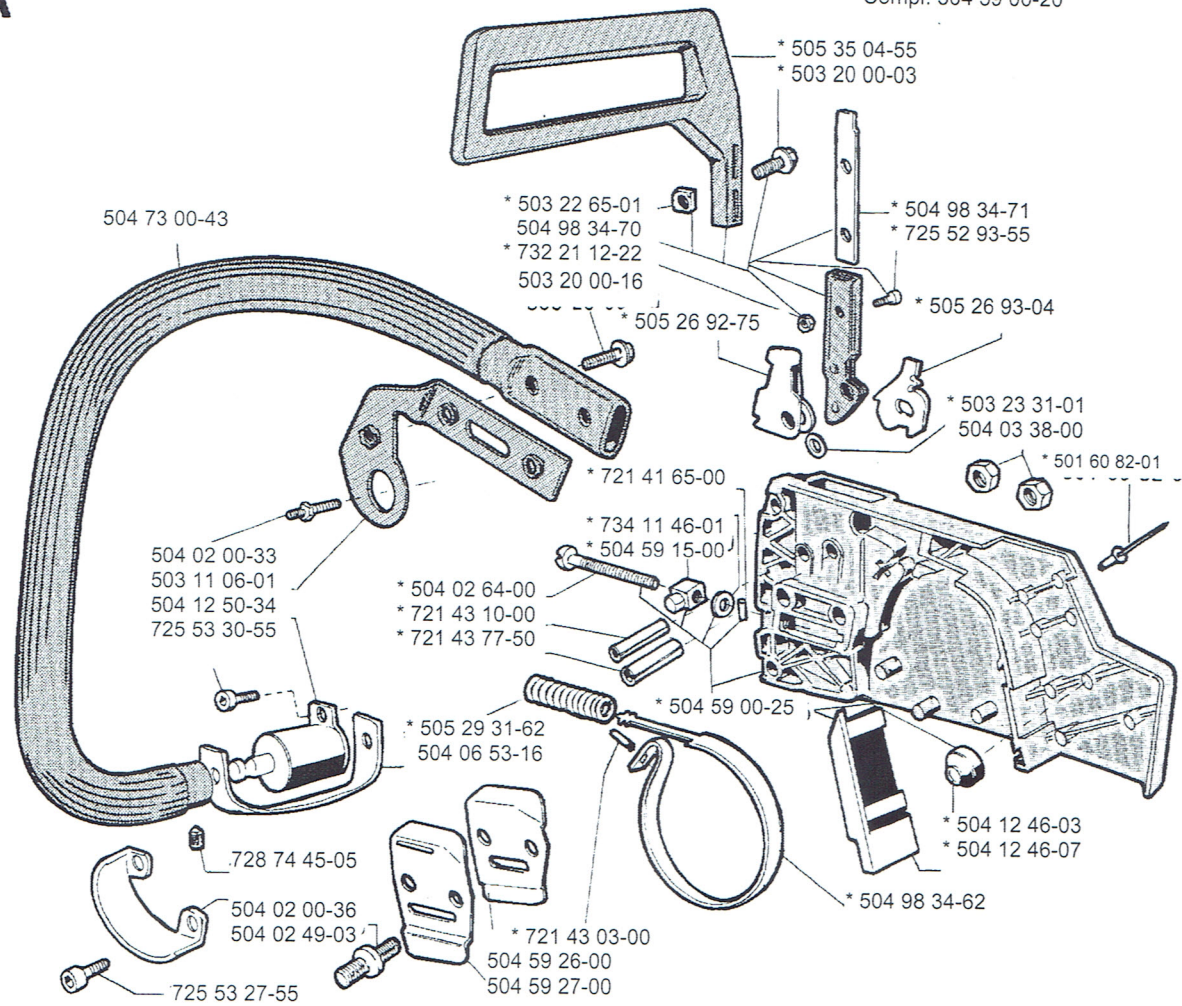

Jonsered

IPL, 930, 1986-02, 108 07 02-81

930

Spare parts

Ersatzteile

Pièces détachées

Reserve onderdelen

Repuestos

Reservdelar

A

*Compl. 504 59 00-20

**B**

C

*Compl. 504 81 10-25

**D**

E

- 503 08 54-01
- 504 91 13-00

- 501 60 02-02
- 501 91 14-01,

504 98 34-44
725 52 87-55
735 11 36-50

18"-22" 501 83 44-05
24"-25" 501 83 45-02

504 55 00-03

725 23 27-51
732 21 14-01
504 55 00-04

725 53 27-55

504 55 06-00
725 23 27-51

504 73 00-44

504 38 17-19
504 30 00-47

504 38 17-24

501 62 93-02
723 52 24-05

504 15 00-21
504 30 00-46

504 39 13-02

725 52 91-55