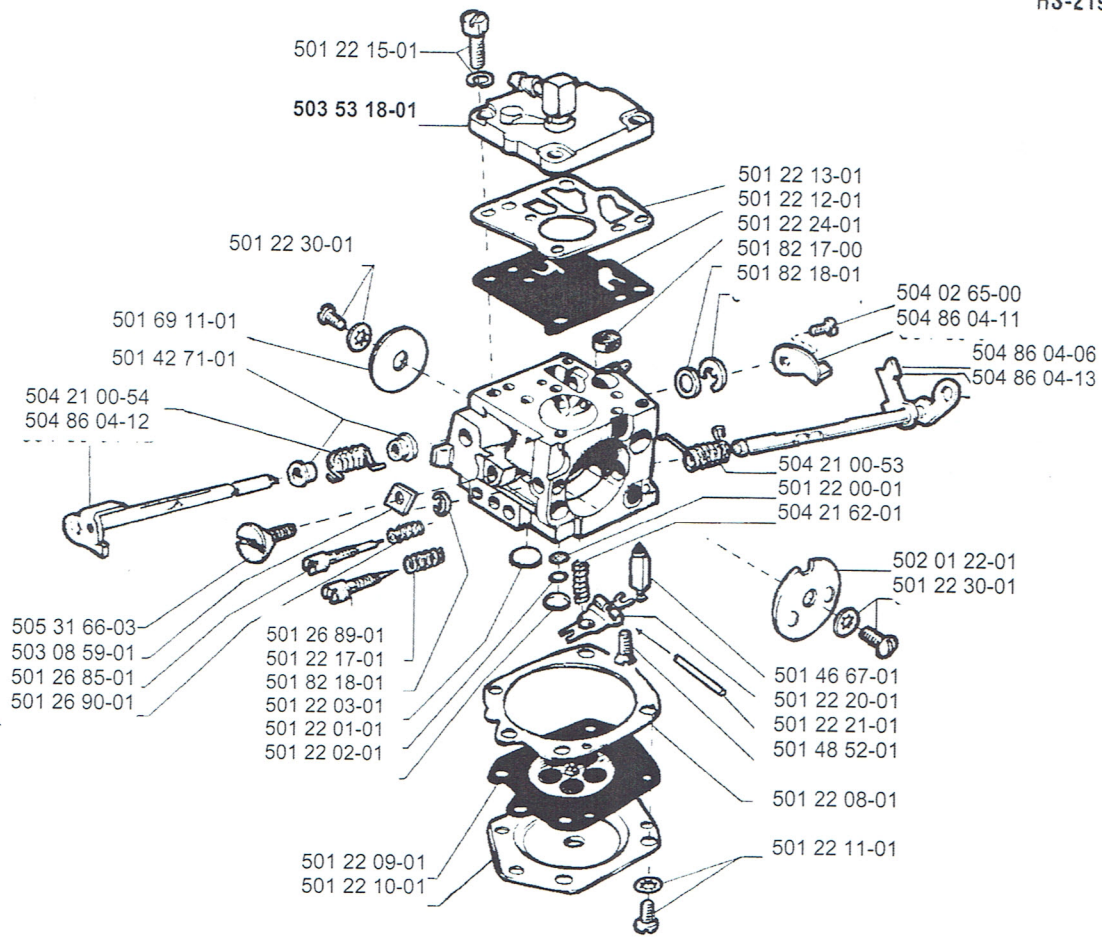

Reservdelar

A

*Compl. 504 59 00-20

**B**

C

*Compl. 504 81 10-25

**D**

E

*Compl. 503 17 15-01

**F**

G

HS-219-C

H

Jonsered 930

- 503 45 45-01
- 501 81 50-01
- 501 77 48-01
- 503 44 17-01

CAUTION! ATTENTION!
 For safe operation follow all safety precautions and instructions in operator's manual.
 Pour la sécurité d'opération, observez tous les règlements et les instructions dans le manuel de l'utilisateur.
 Chainsaws can be dangerous!
 Les tronçonneuses peuvent être dangereuses!

- 503 08 54-01
- 504 91 13-00

- 501 60 02-02
- 501 91 14-01,

504 98 34-44
725 52 87-55
735 11 36-50

18"-22" 501 83 44-05
24"-25" 501 83 45-02

504 55 00-03

725 23 27-51
732 21 14-01
504 55 00-04

725 53 27-55

504 55 06-00
725 23 27-51

504 73 00-44

504 38 17-19
504 30 00-47

504 38 17-24

501 62 93-02
723 52 24-05

504 15 00-21
504 30 00-46

504 39 13-02

725 52 91-55