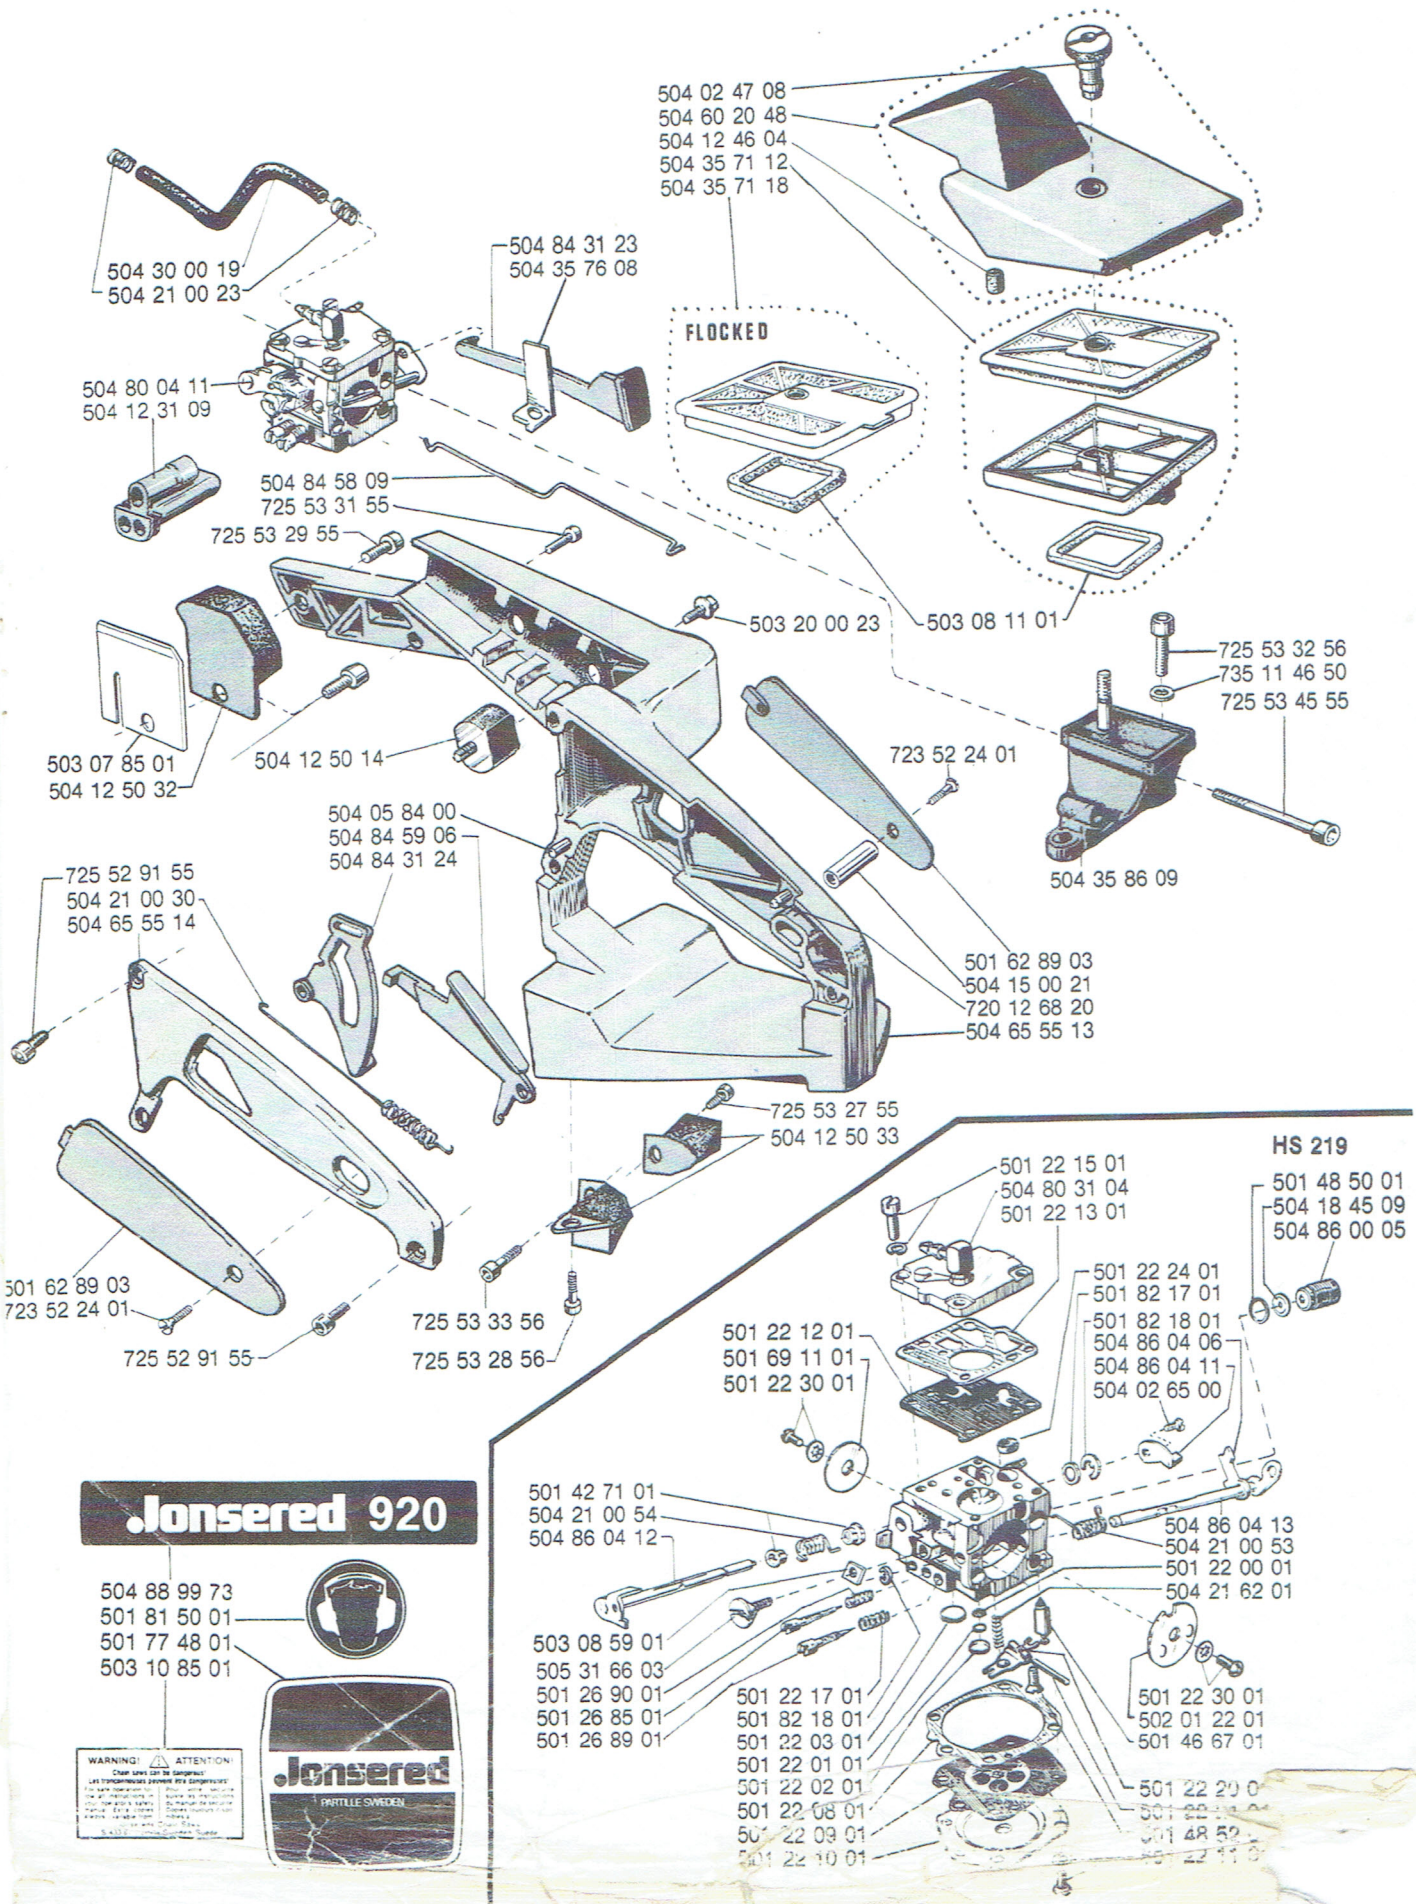

Jonsered 920

- 504 88 99 73
- 501 81 50 01
- 501 77 48 01
- 503 10 85 01