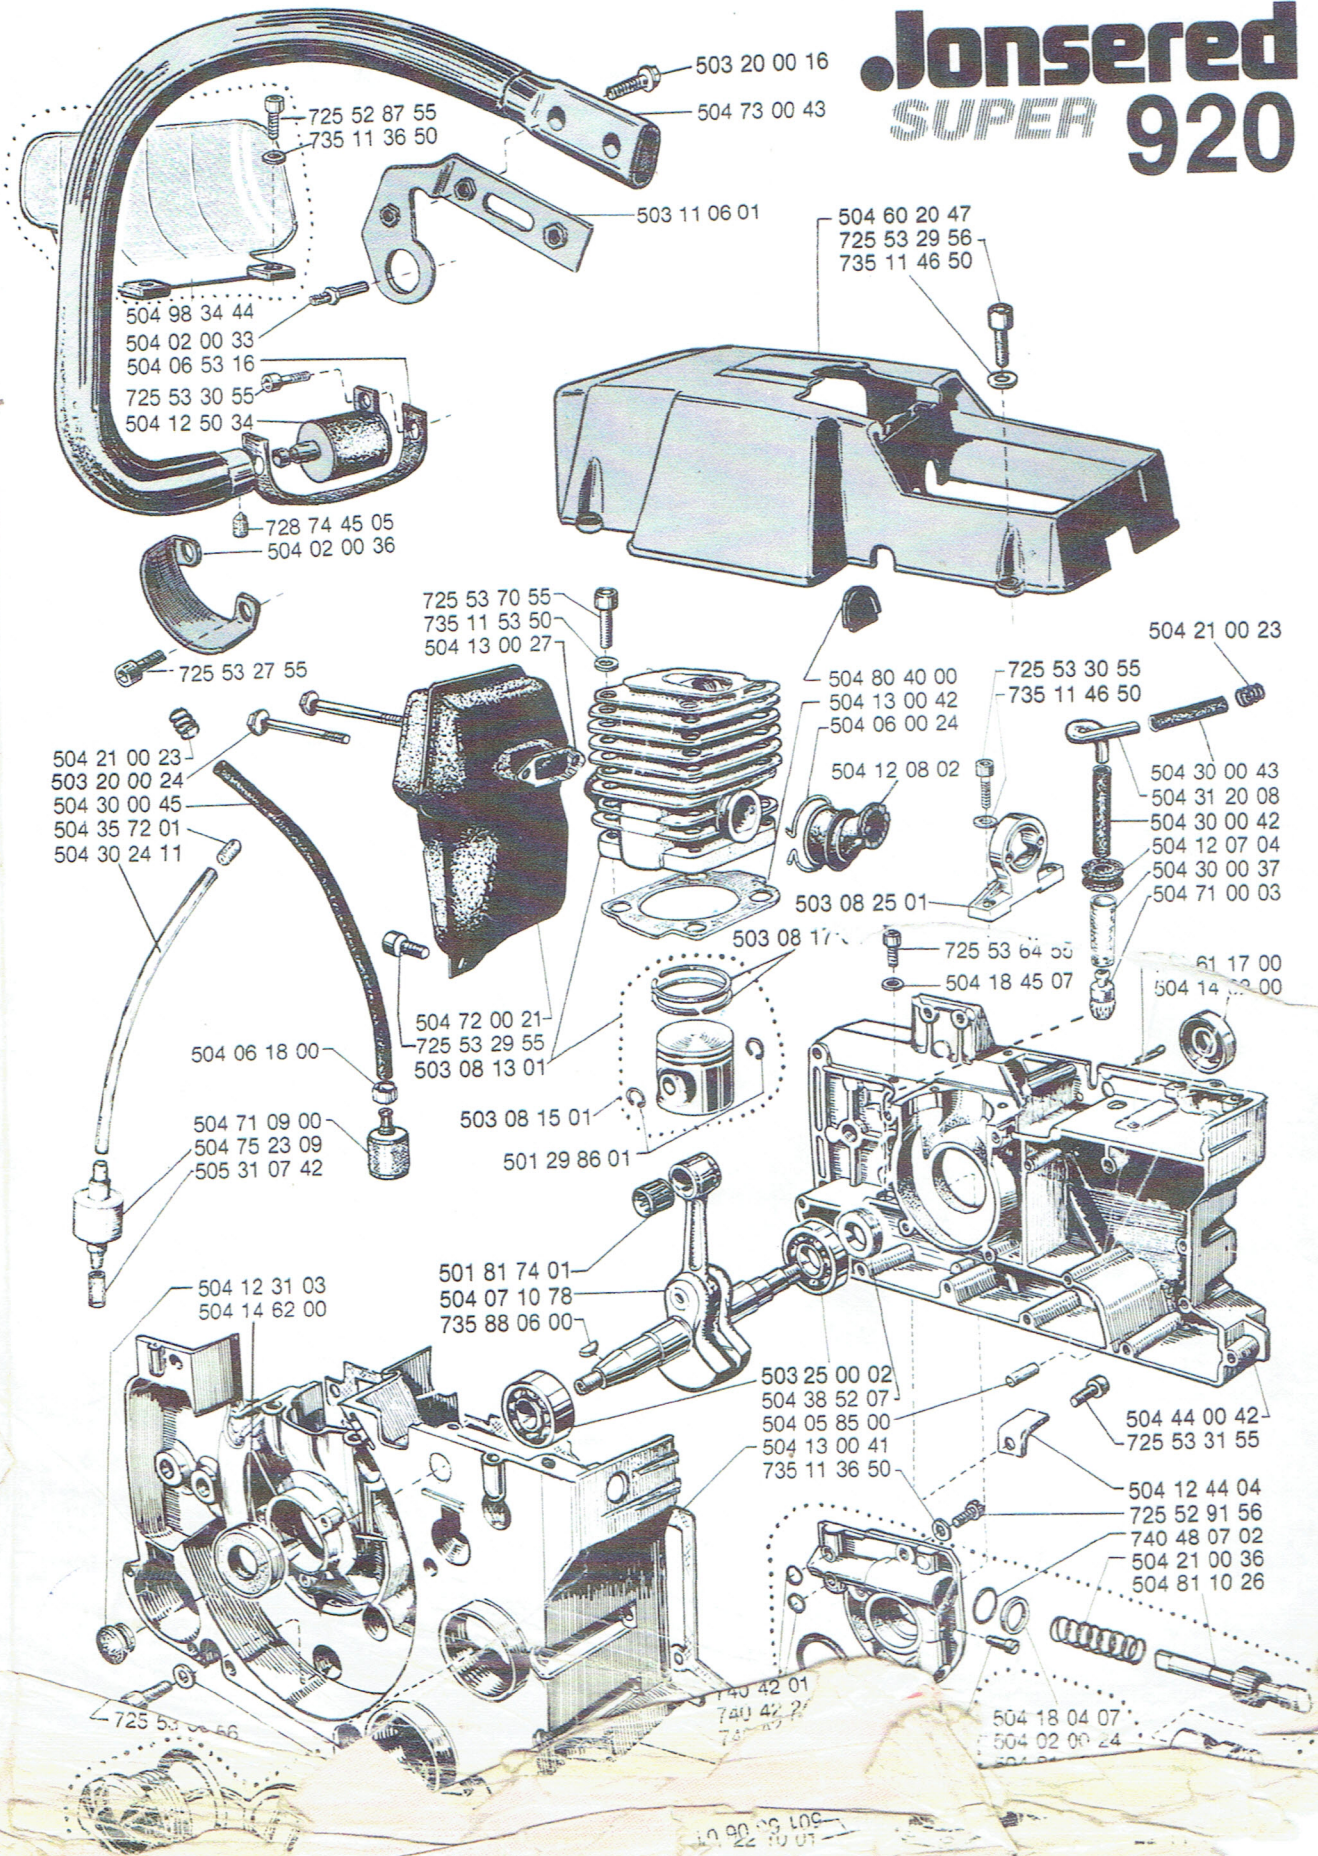

Jonsered

Reservdelar
Spare parts
Ersatzteile
Pièces de rechange

920

SUPER

1984.09.25

10 90 09 L06
10 22 10 07
501 22 10 04
001 48 52
10 22 11 01

Jonsered SUPER 920

Jonsered 920