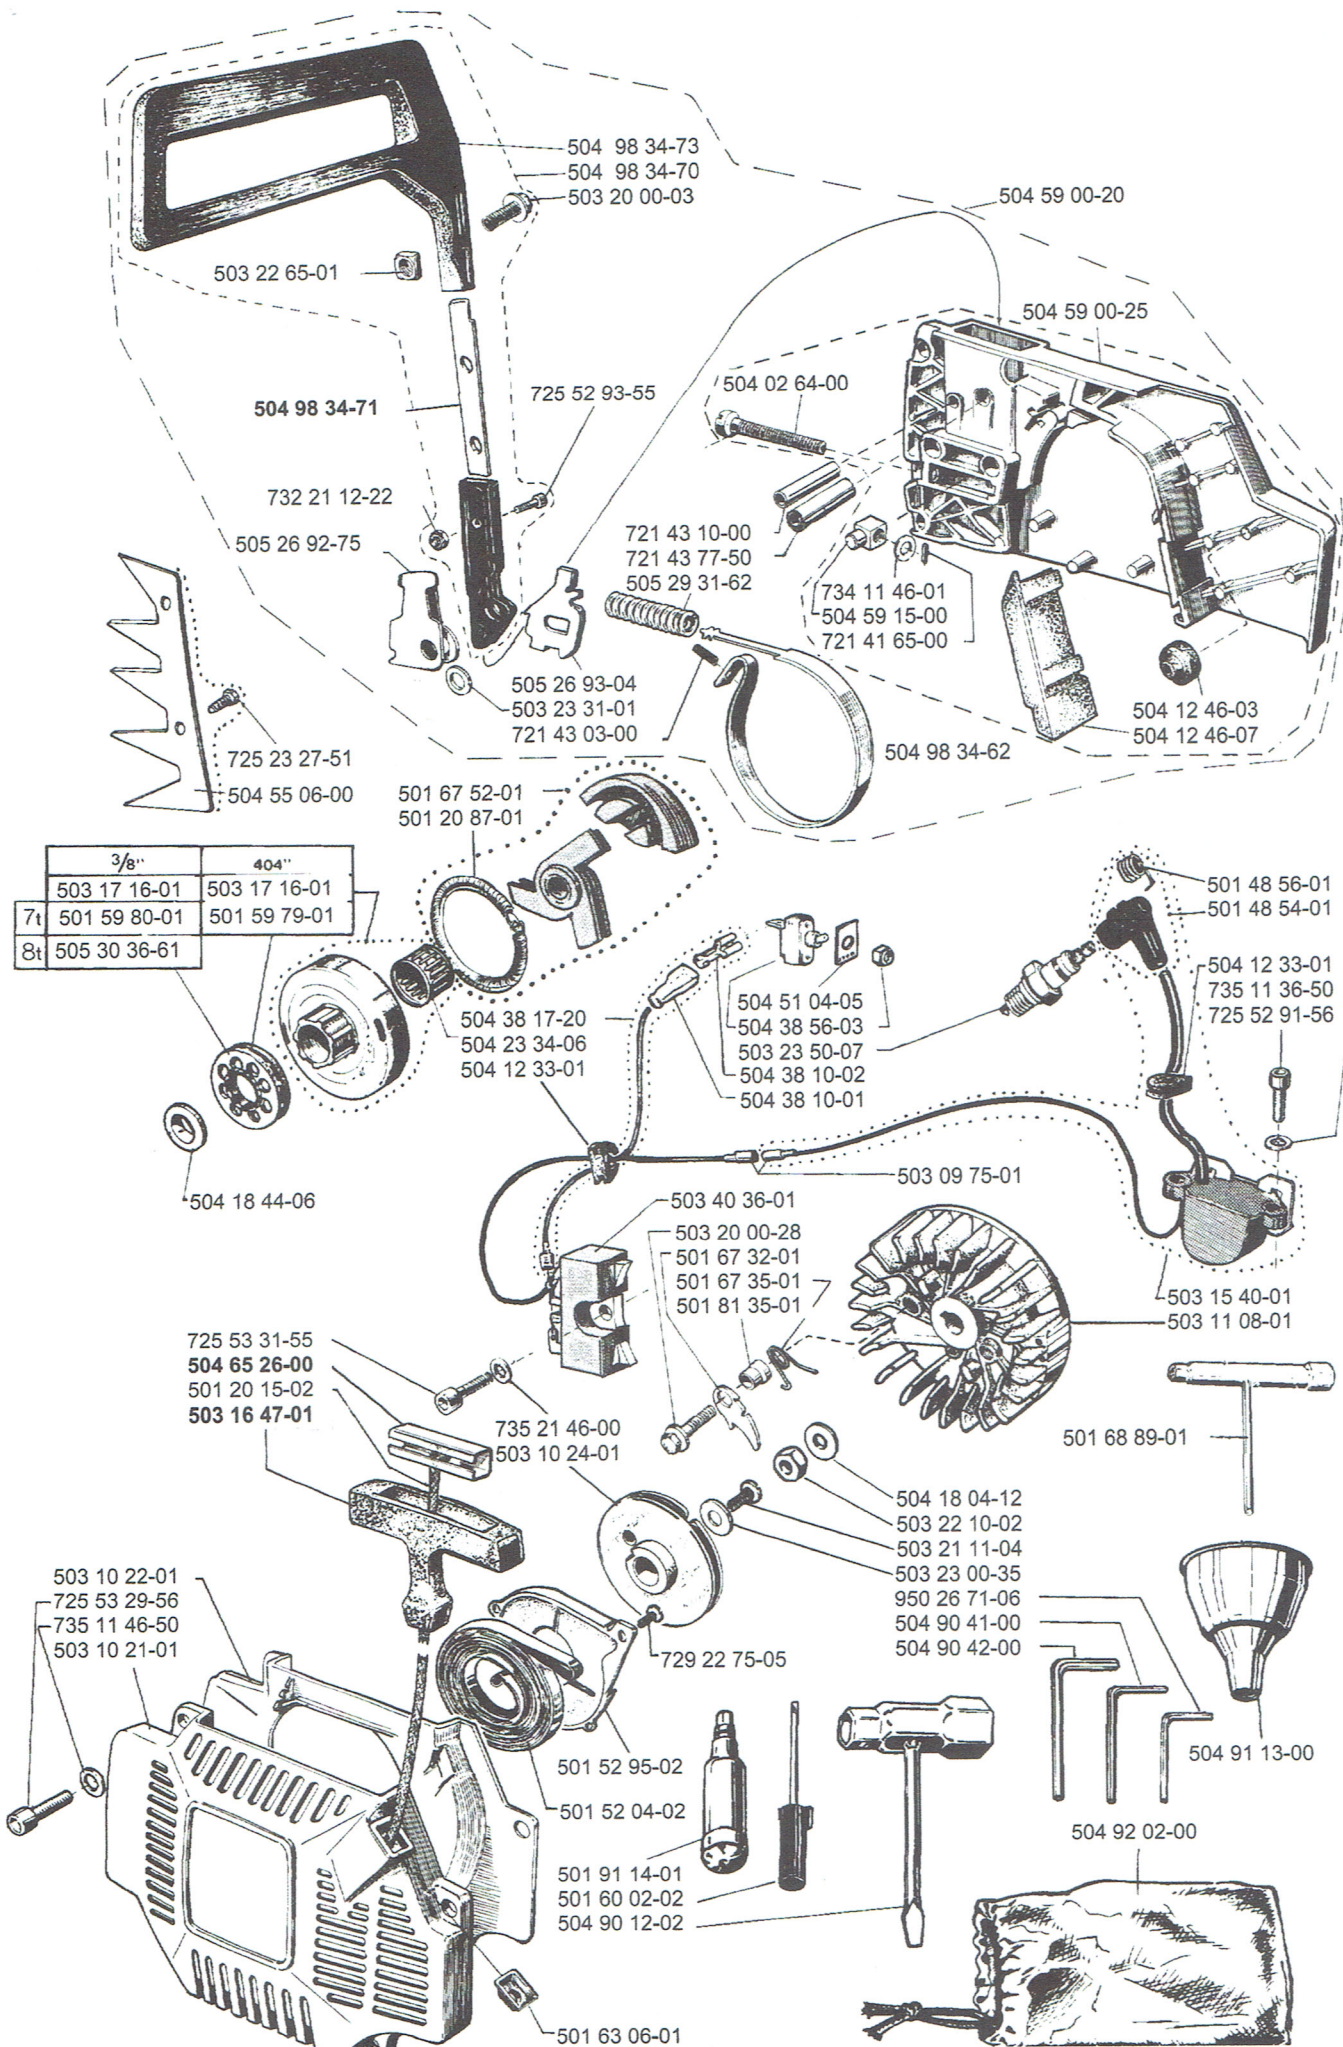

Jonsered

IPL, 920, 1986-02, 504 99 90-20

920

Spare parts

Ersatzteile

Pièces détachées

Reserve onderdelen

Repuestos

Reservdelar

Jonsered SUPER 920

HS-219-B

SUPER Jonsered 920

503 08 39-01
501 81 50-01
501 77 48-01
503 10 85-01

CAUTION! **ATTENTION!**
For safe operation follow all safety precautions in Owner's manual. **Four safety precautions** must be observed in manual utilization. **Clés et vis à disposition** Les tournevis sont à disposition!