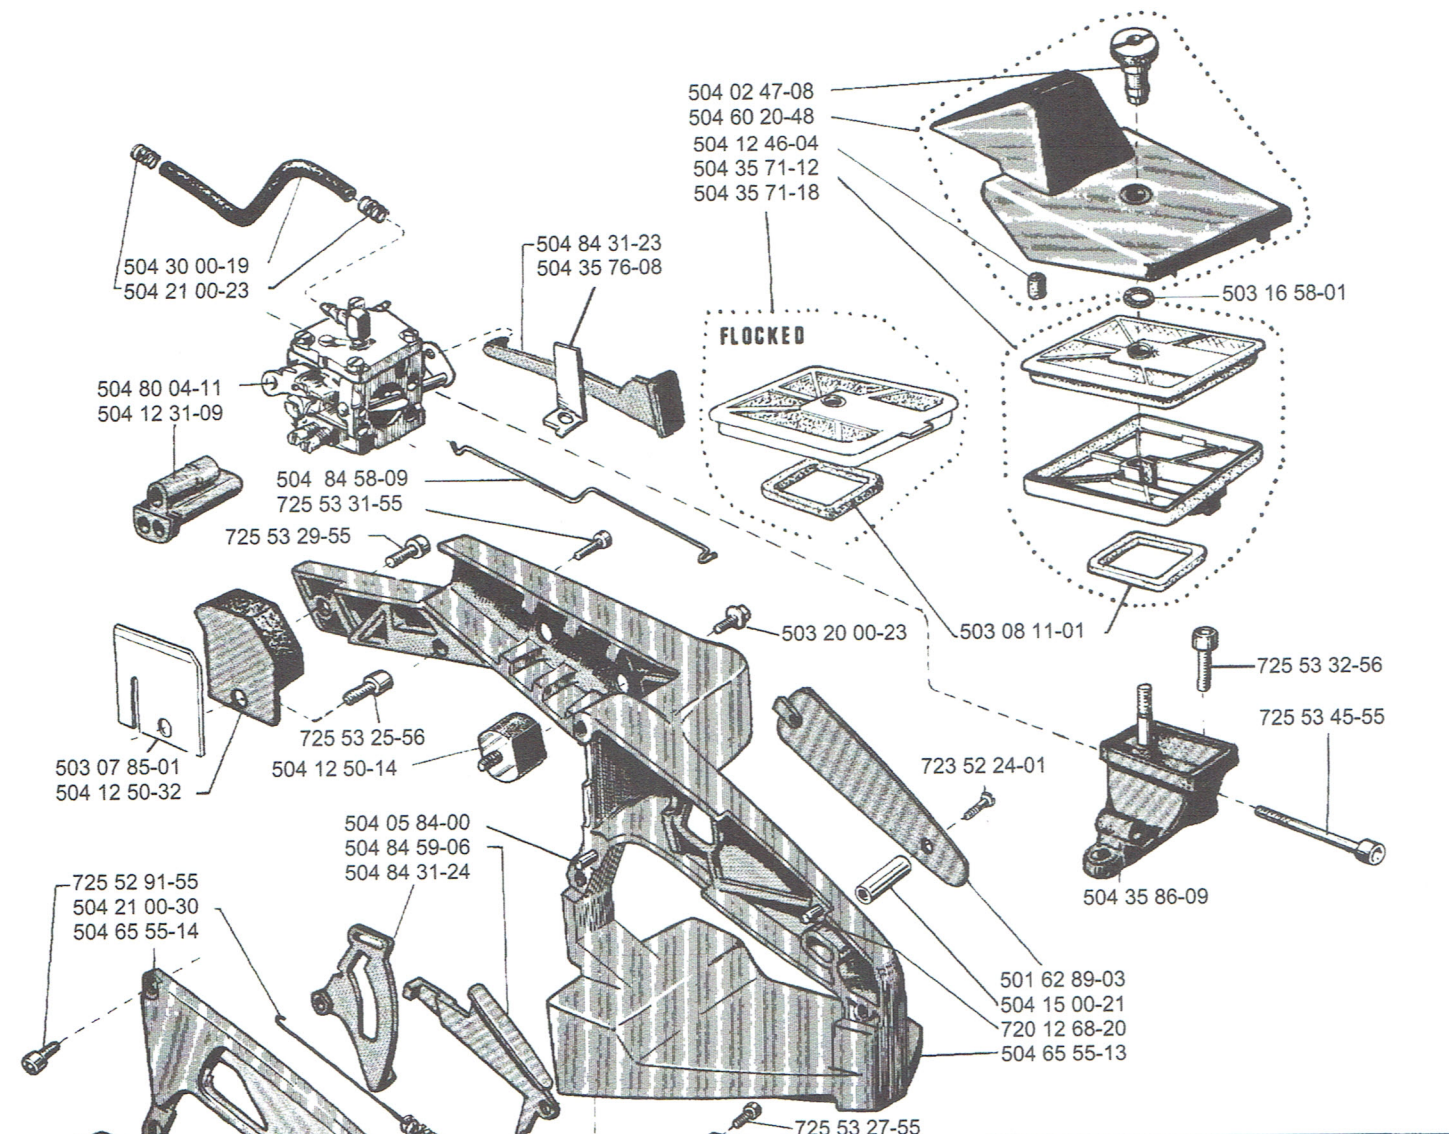

HS-219-B

SUPER Jonsered 920

503 08 39-01
501 81 50-01
501 77 48-01
503 10 85-01

CAUTION! **ATTENTION!**
For safe operation follow all safety precautions in Owner's manual. **Four safety precautions** must be observed in manual utilization. **Clés et vis à disposition** Les tournevis sont à disposition!

Jonsered
PRITVLE SWEDEN