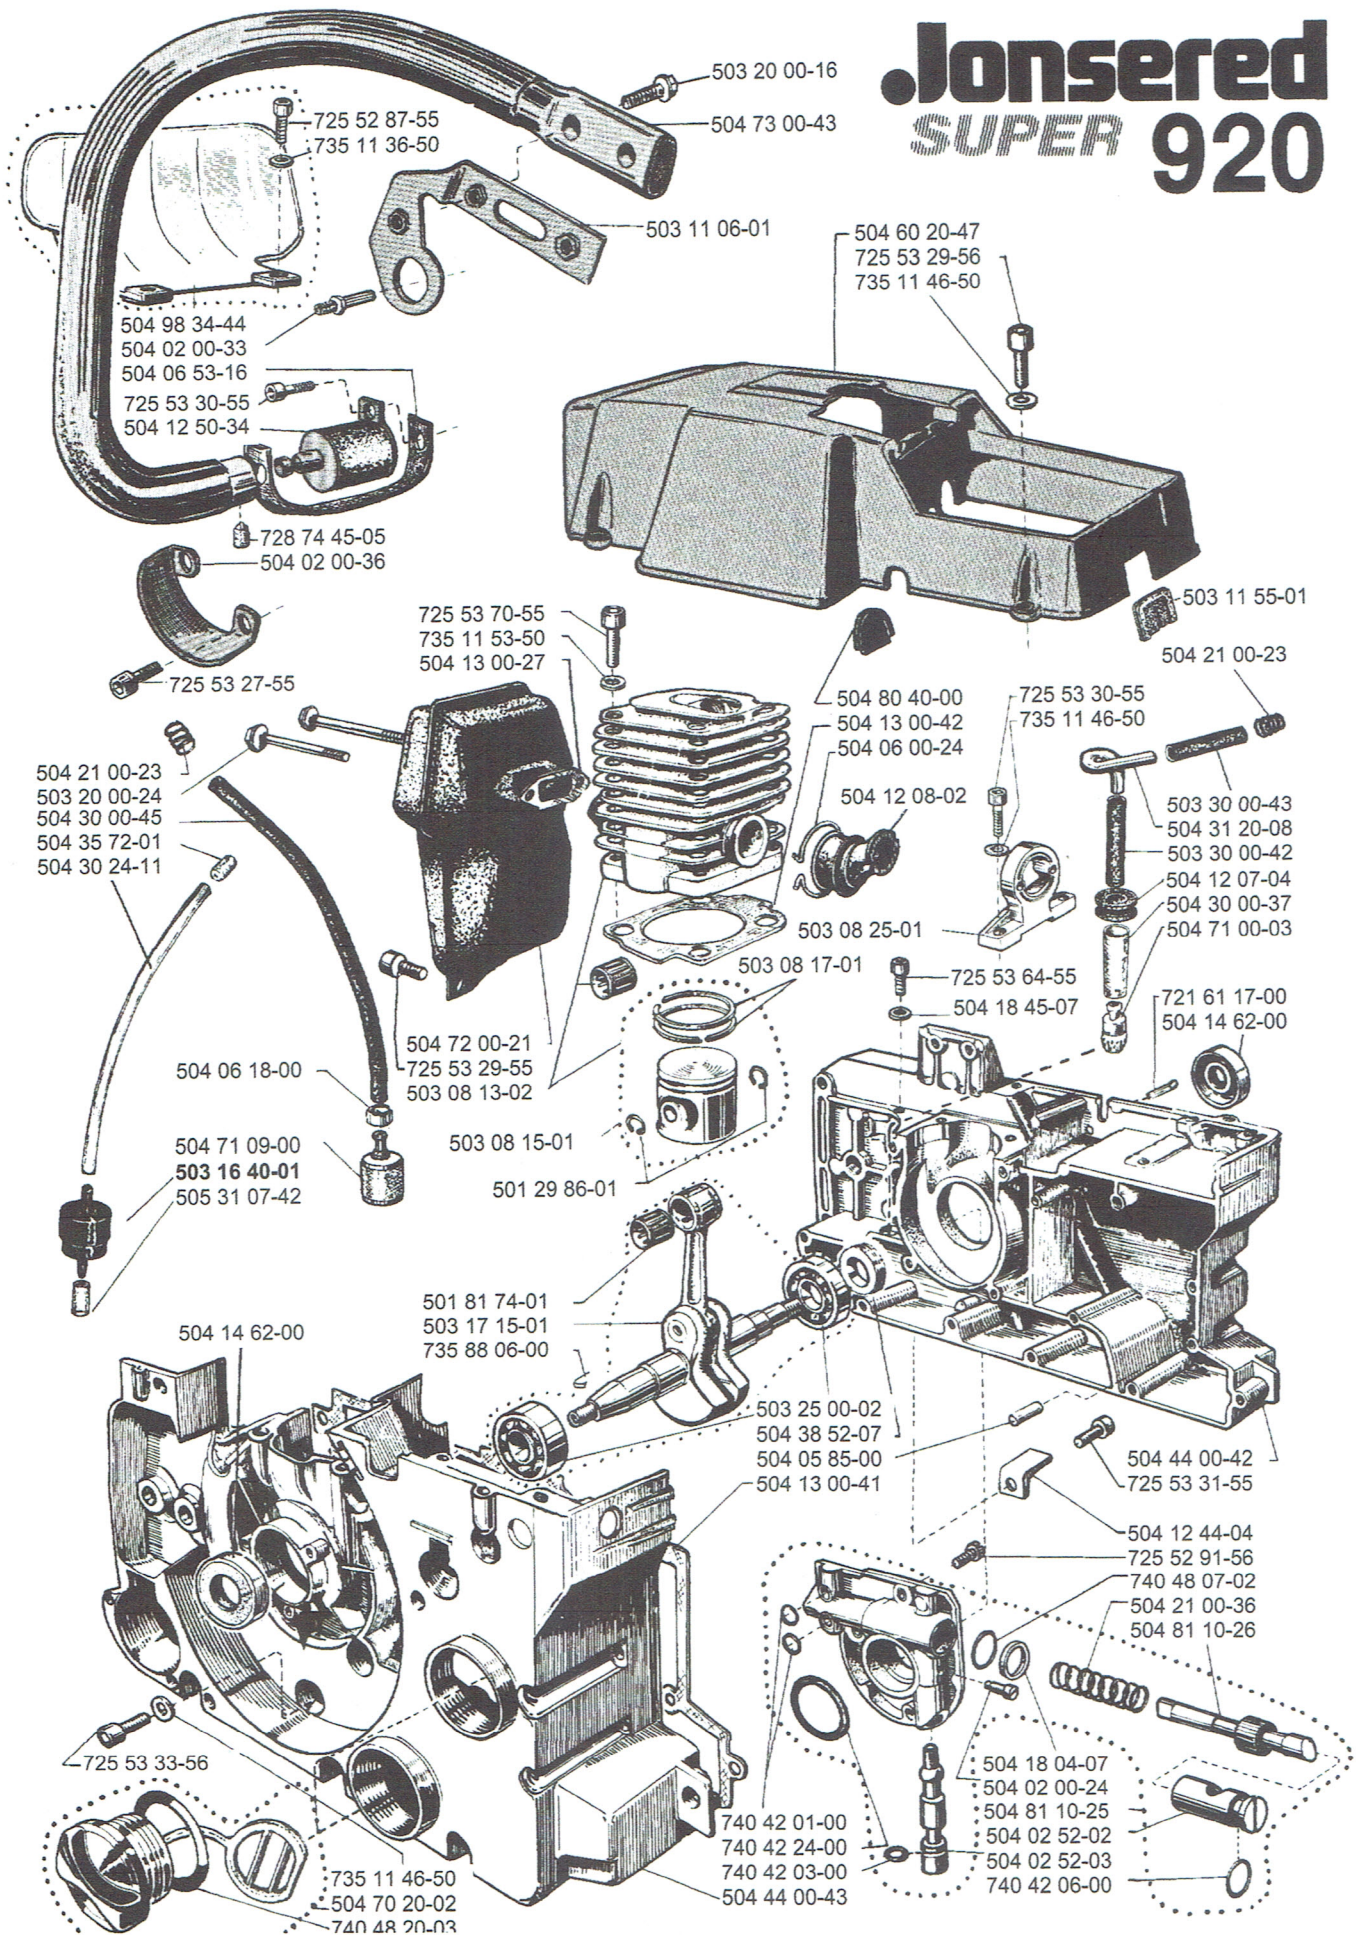

Jonsered

IPL, 920, 1986-02, 504 99 90-20

920

Spare parts

Ersatzteile

Pièces détachées

Reserve onderdelen

Repuestos

Reservdelar

Jonsered SUPER 920

HS-219-B

SUPER Jonsered 920

503 08 39-01
501 81 50-01
501 77 48-01
503 10 85-01

CAUTION! **ATTENTION!**
For safe operation follow all safety precautions in Owner's manual. **Four safety precautions** must be observed in manual utilization. **Clés et vis à disposition** Les tournevis sont à disposition!