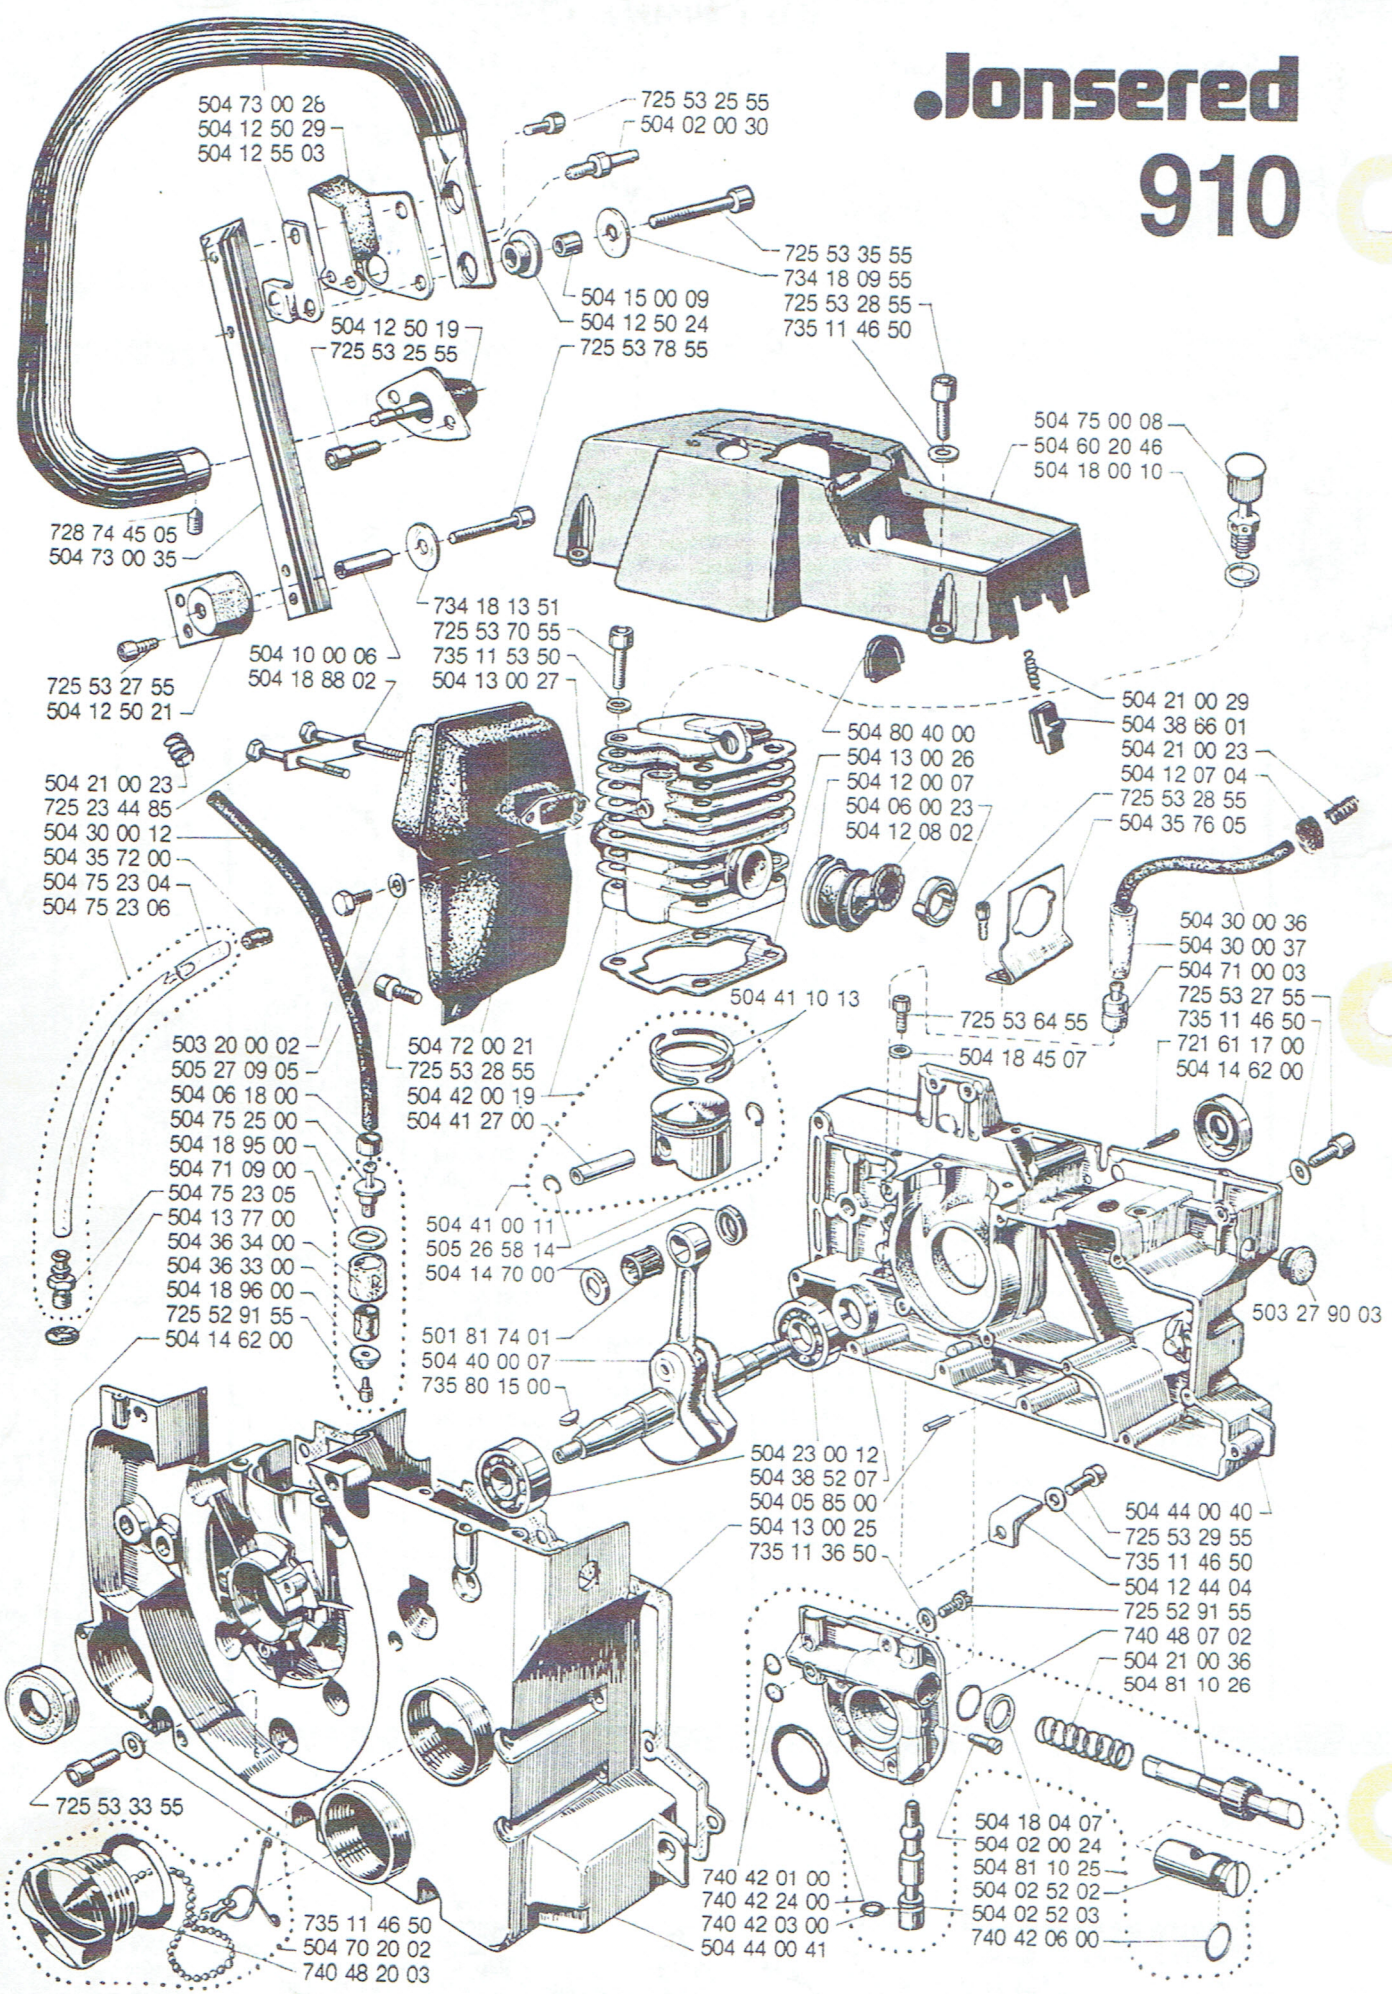

Jonsered

Reservdelar
Spare parts
Ersatzteile
Pièces de rechange

910

1984.03.15

Jonsered 910

504 02 47 08
504 60 20 30
504 12 46 04
504 35 71 12
504 35 71 18

FLOCKED

504 30 00 19
504 21 00 23
504 21 65 00

504 12 31 04
723 12 97 40
504 80 04 07

504 84 31 12
504 84 31 08
504 12 50 02

503 08 11 01

725 53 32 56
735 11 46 50

504 84 58 04
504 05 00 07
504 84 59 02

504 84 57 07
504 21 00 30

725 53 45 55
504 35 86 09

504 65 55 08

725 53 31 55
504 12 50 22
725 53 28 55
504 35 76 06
732 21 14 21

725 53 28 55
725 53 27 55

504 12 50 22
725 53 40 55
504 65 55 09

504 30 00 39
501 22 12 01
505 31 61 14
501 22 30 01

501 22 15 01
504 80 31 04
501 22 13 01
504 22 00 10
501 22 24 01
501 22 29 01
501 22 30 01

501 22 30 01
502 01 22 01
501 22 04 01
501 22 05 01
501 22 20 01
501 22 21 01
501 22 22 01
501 22 11 01

1984.03.15

18"-22" 501 83 44 05

3/8"	404"
504 52 28 04	504 52 28 04
505 30 36 61	501 59 79 01

.Jonsereds 910EV