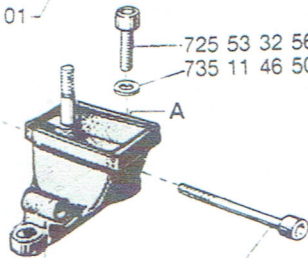

Jonsered

Reservdelar
Spare parts
Ersatzteile
Pièces de rechange

910

1984.03.15

Jonsered 910

504 02 47 08
504 60 20 30
504 12 46 04
504 35 71 12
504 35 71 18

FLOCKED

504 30 00 19
504 21 00 23
504 21 65 00

504 12 31 04
723 12 97 40
504 80 04 07

504 84 31 12
504 84 31 08
504 12 50 02

503 08 11 01

725 53 32 56
735 11 46 50

504 84 58 04
504 05 00 07
504 84 59 02

504 84 57 07
504 21 00 30

725 53 45 55
504 35 86 09

504 65 55 08

725 53 31 55
504 12 50 22
725 53 28 55
504 35 76 06
732 21 14 21

725 53 28 55
725 53 27 55

504 12 50 22
725 53 40 55
504 65 55 09

504 30 00 39
501 22 12 01
505 31 61 14
501 22 30 01

501 22 15 01
504 80 31 04
501 22 13 01
504 22 00 10
501 22 24 01
501 22 29 01
501 22 30 01

501 22 30 01
502 01 22 01
501 22 04 01
501 22 05 01
501 22 20 01
501 22 21 01
501 22 22 01
501 22 11 01

1984.03.15

18"-22" 501 83 44 05

3/8"	404"
504 52 28 04	504 52 28 04
505 30 36 61	501 59 79 01

.Jonsereds 910EV