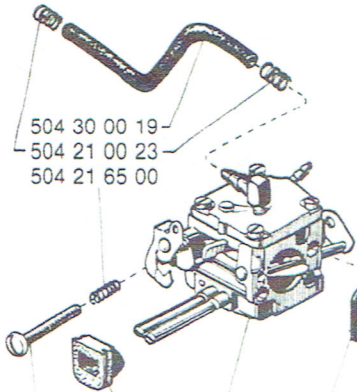

Jonsered

Reservdelar
Spare parts
Ersatzteile
Pièces de rechange

910

1984.03.15

Jonsered 910

504 02 47 08
504 60 20 30
504 12 46 04
504 35 71 12
504 35 71 18

FLOCKED

504 30 00 19
504 21 00 23
504 21 65 00

504 12 31 04
723 12 97 40
504 80 04 07

504 84 31 12
504 84 31 08
504 12 50 02

503 08 11 01

725 53 32 56
735 11 46 50

504 84 58 04
504 05 00 07
504 84 59 02

504 84 57 07
504 21 00 30

725 53 45 55
504 35 86 09

504 65 55 08

725 53 31 55
504 12 50 22
725 53 28 55
504 35 76 06
732 21 14 21

725 53 28 55
725 53 27 55

504 12 50 22
725 53 40 55
504 65 55 09

504 30 00 39
501 22 12 01
505 31 61 14
501 22 30 01

501 22 15 01
504 80 31 04
501 22 13 01
504 22 00 10
501 22 24 01
501 22 29 01
501 22 30 01

501 22 30 01
502 01 22 01
501 22 04 01
501 22 05 01
501 22 20 01
501 22 21 01
501 22 22 01
501 22 11 01

1984.03.15

18"-22" 501 83 44 05

3/8"	404"
504 52 28 04	504 52 28 04
505 30 36 61	501 59 79 01

.Jonsereds 910EV