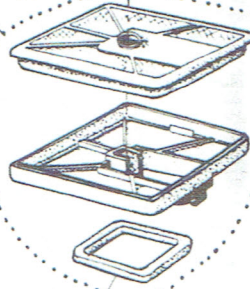

Jonsered

Reservdelar
Spare parts
Ersatzteile
Pièces de rechange

910

1984.03.15

Jonsered 910

504 02 47 08
504 60 20 30
504 12 46 04
504 35 71 12
504 35 71 18

FLOCKED

504 30 00 19
504 21 00 23
504 21 65 00

504 12 31 04
723 12 97 40
504 80 04 07

504 84 31 12
504 84 31 08
504 12 50 02

503 08 11 01

725 53 32 56
735 11 46 50

504 84 58 04
504 05 00 07
504 84 59 02

504 84 57 07
504 21 00 30

725 53 45 55
504 35 86 09

504 65 55 08

725 53 31 55
504 12 50 22
725 53 28 55
504 35 76 06
732 21 14 21

725 53 28 55
725 53 27 55

504 12 50 22
725 53 40 55
504 65 55 09

504 30 00 39
501 22 12 01
505 31 61 14
501 22 30 01

501 22 15 01
504 80 31 04
501 22 13 01
504 22 00 10
501 22 24 01
501 22 29 01
501 22 30 01