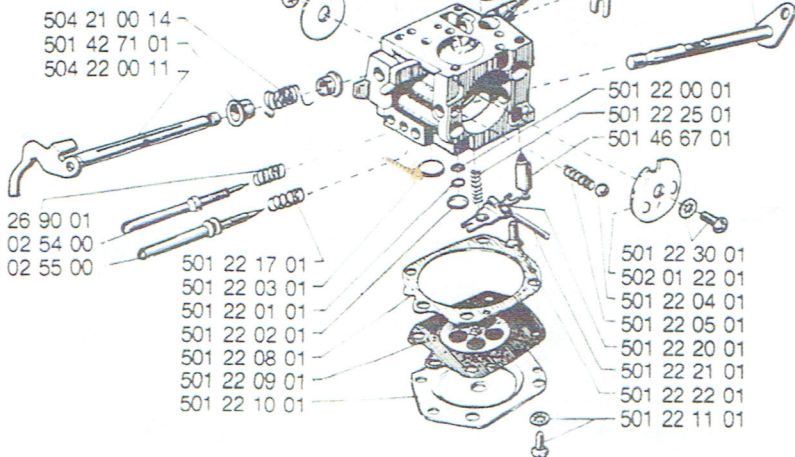

504 12 31 04
723 12 97 40
504 80 04 07

504 84 31 12
504 84 31 08
504 12 50 02

503 08 11 01

725 53 32 56
735 11 46 50

504 84 58 04
504 05 00 07
504 84 59 02

504 84 57 07
504 21 00 30

725 53 45 55
504 35 86 09

504 65 55 08

725 53 31 55
504 12 50 22
725 53 28 55
504 35 76 06
732 21 14 21

725 53 28 55
725 53 27 55

504 12 50 22
725 53 40 55
504 65 55 09

504 30 00 39
501 22 12 01
505 31 61 14
501 22 30 01

501 22 15 01
504 80 31 04
501 22 13 01
504 22 00 10
501 22 24 01
501 22 29 01
501 22 30 01

Jonsereds 910E

504 88 99 50

Hörselskydd skall bäras vid användning av sågen

501 81 50 01
501 77 48 01

504 21 00 14
501 42 71 01
504 22 00 11

501 26 90 01
504 02 54 00
504 02 55 00

501 22 17 01
501 22 03 01
501 22 01 01
501 22 02 01
501 22 08 01
501 22 09 01
501 22 10 01

501 22 30 01
502 01 22 01
501 22 04 01
501 22 05 01
501 22 20 01
501 22 21 01
501 22 22 01
501 22 11 01

1984.03.15

18"-22" 501 83 44 05

3/8"	404"
504 52 28 04	504 52 28 04
505 30 36 61	501 59 79 01

.Jonsereds 910EV