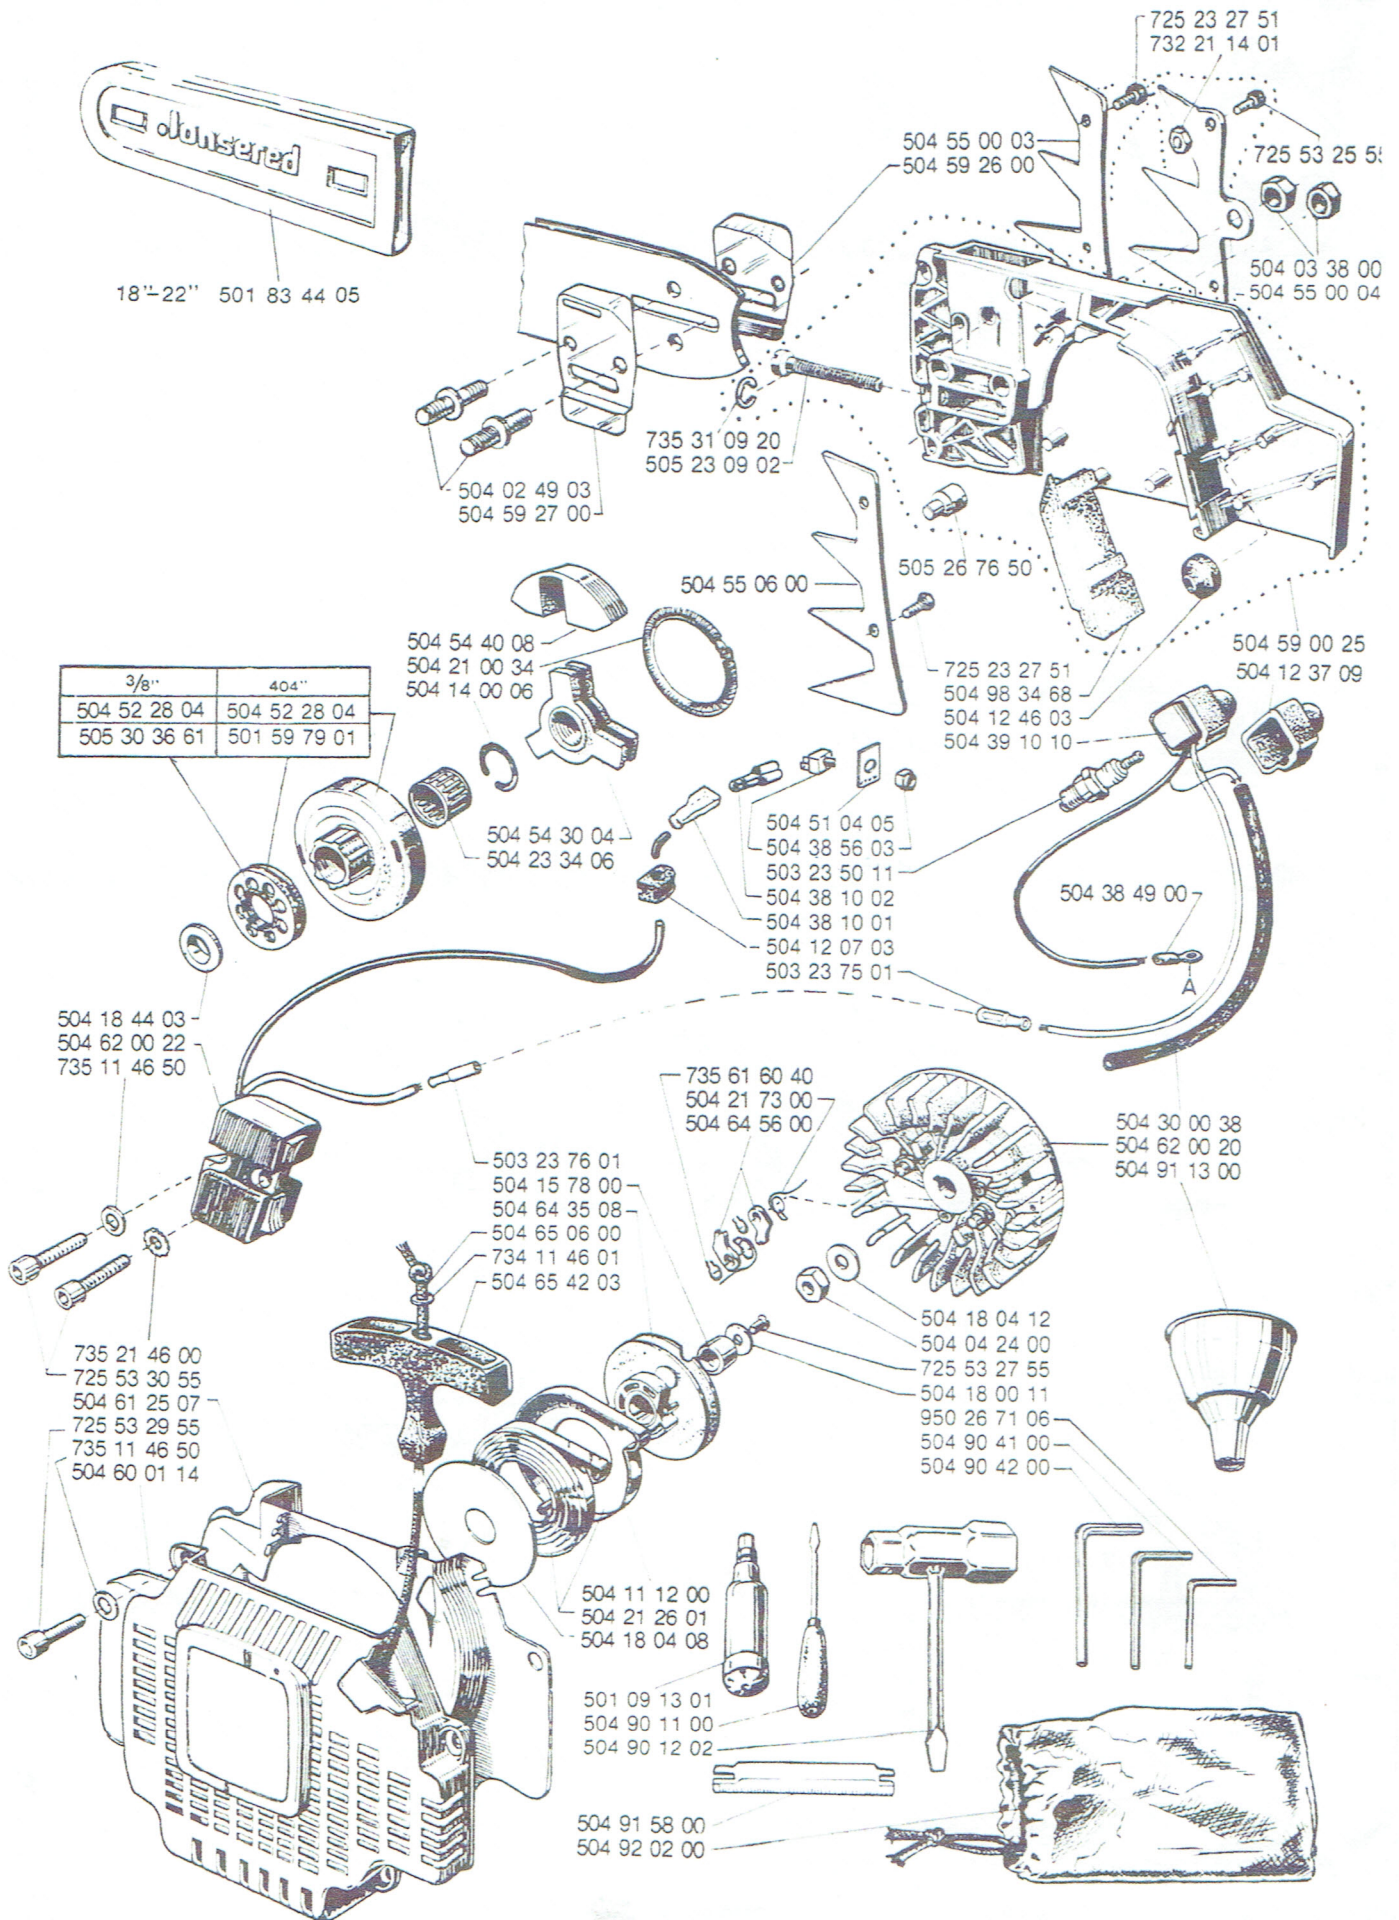

Jonsered

Reservdelar
Spare parts
Ersatzteile
Pièces de rechange

910

1984.03.15

Jonsered 910

504 02 47 08
504 60 20 30
504 12 46 04
504 35 71 12
504 35 71 18

FLOCKED

504 30 00 19
504 21 00 23
504 21 65 00

504 12 31 04
723 12 97 40
504 80 04 07

504 84 31 12
504 84 31 08
504 12 50 02

503 08 11 01

725 53 32 56
735 11 46 50

504 84 58 04
504 05 00 07
504 84 59 02

504 84 57 07
504 21 00 30

725 53 45 55
504 35 86 09

504 65 55 08

725 53 31 55
504 12 50 22
725 53 28 55
504 35 76 06
732 21 14 21

725 53 28 55
725 53 27 55

504 12 50 22
725 53 40 55
504 65 55 09

504 30 00 39
501 22 12 01
505 31 61 14
501 22 30 01

501 22 15 01
504 80 31 04
501 22 13 01
504 22 00 10
501 22 24 01
501 22 29 01
501 22 30 01

501 22 30 01
502 01 22 01
501 22 04 01
501 22 05 01
501 22 20 01
501 22 21 01
501 22 22 01
501 22 11 01

1984.03.15

18"-22" 501 83 44 05

3/8"	404"
504 52 28 04	504 52 28 04
505 30 36 61	501 59 79 01

.Jonsereds 910EV