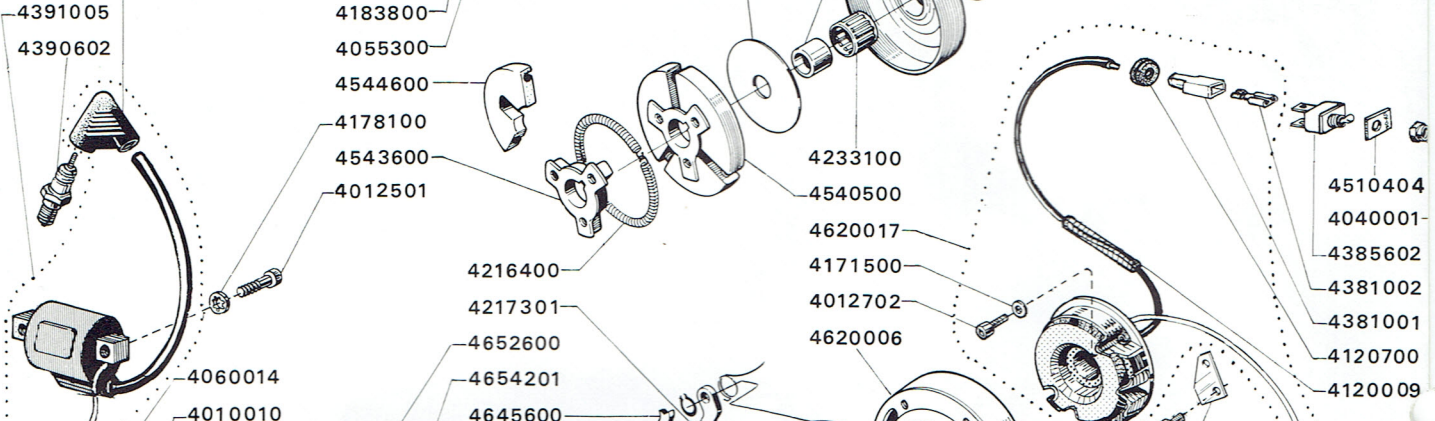

Reservdelistsa för Jonsereds 70 E. Spare Parts List Jonsereds 70 E.

K70-17
K20

Jonsereds 70 E

	Chain	Roll Top	Hard Top
	15"	4574356	4582856
	16"	-60	4582860 4582760
	19"	-68	4582768
	20"	-72	4582872
	22"	-76	4582776