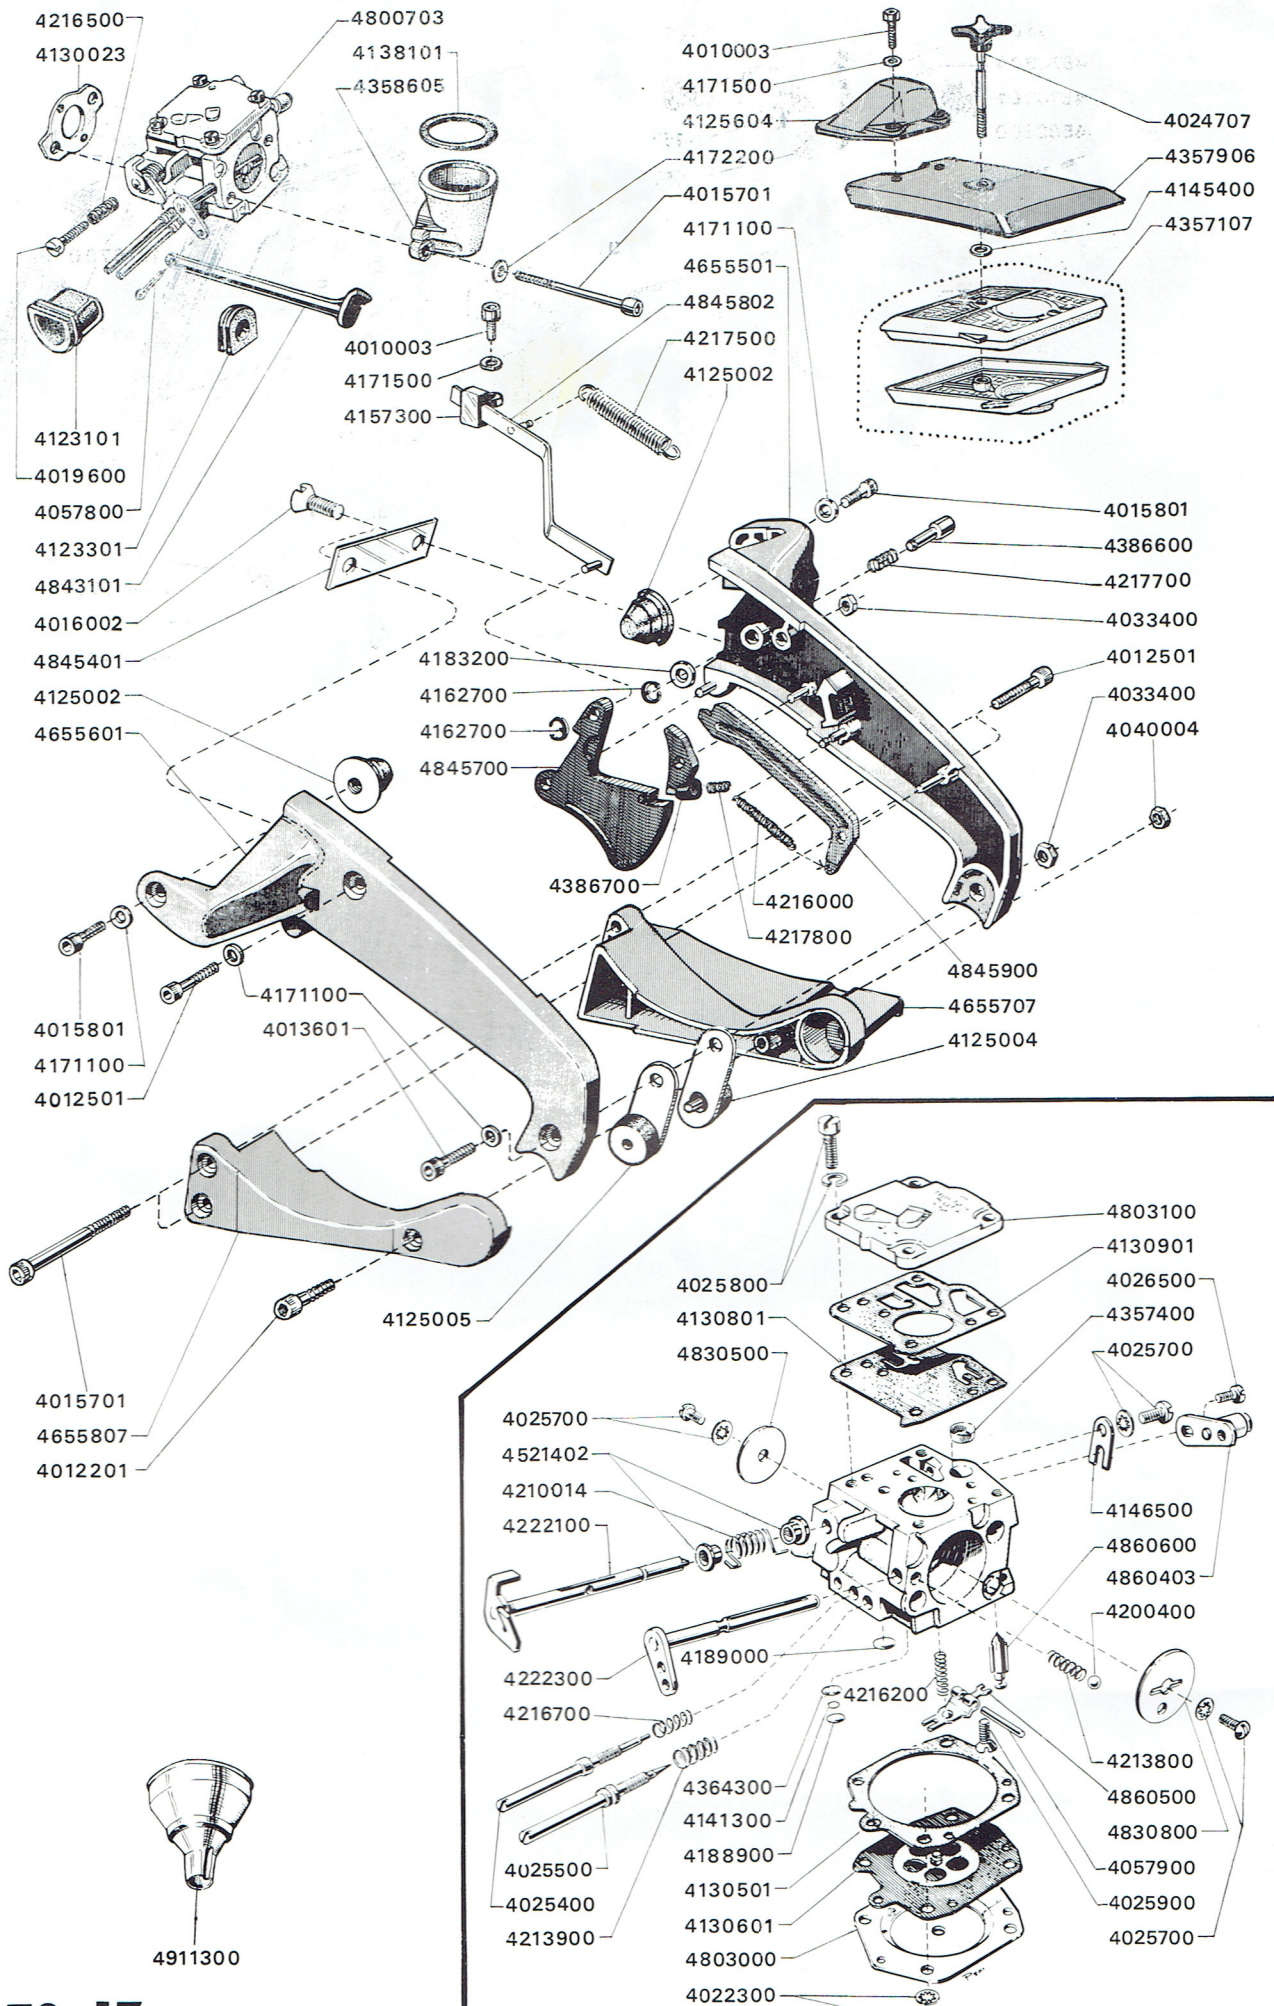

Reservdelistsa för Jonsereds 70 E. Spare Parts List Jonsereds 70 E.

K70-17
K20

Jonsereds 70 E

	Chain	Roll Top	Hard Top
	15"	4574356	4582856
	16"	-60	4582860 4582760
	19"	-68	4582768
	20"	-72	4582872
	22"	-76	4582776