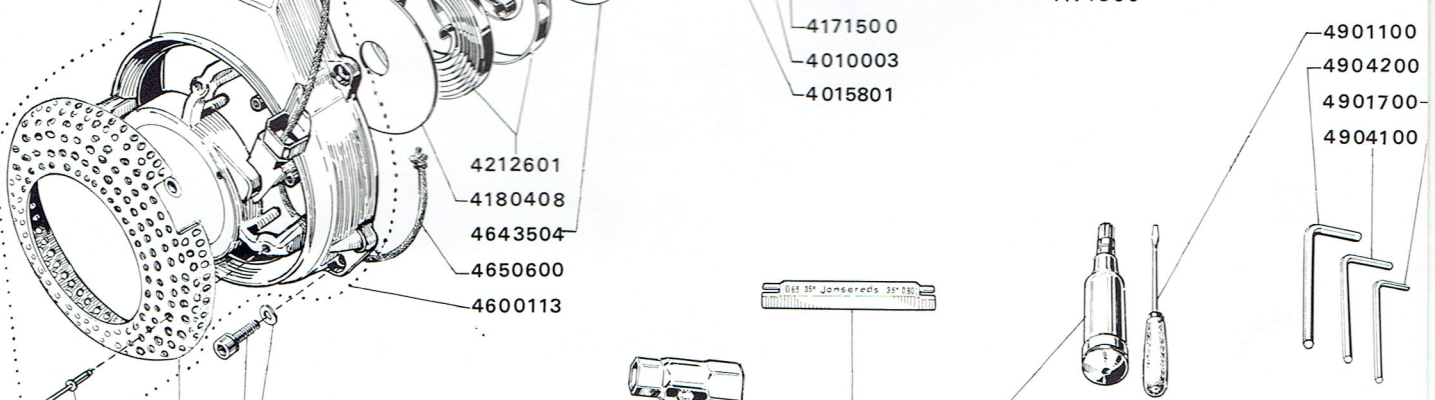

Reservdelistsa för Jonsereds 70 E. Spare Parts List Jonsereds 70 E.

K70-17
K20

Jonsereds 70 E

	Chain	Roll Top	Hard Top
	15"	4574356	4582856
	16"	-60	4582860 4582760
	19"	-68	4582768
	20"	-72	4582872
	22"	-76	4582776