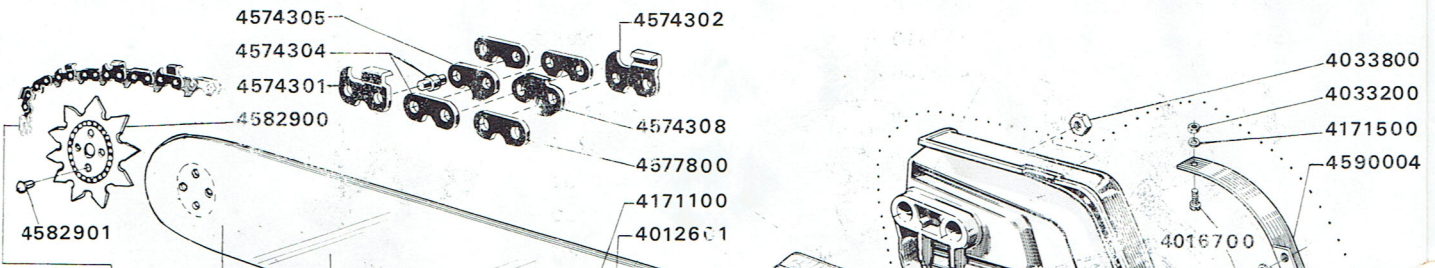

Reservdelistsa för Jonsereds 70 E. Spare Parts List Jonsereds 70 E.

K70-17
K20

Jonsereds 70 E

	Chain	Roll Top	Hard Top
	15"	4574356	4582856
	16"	-60	4582860 4582760
	19"	-68	4582768
	20"	-72	4582872
	22"	-76	4582776