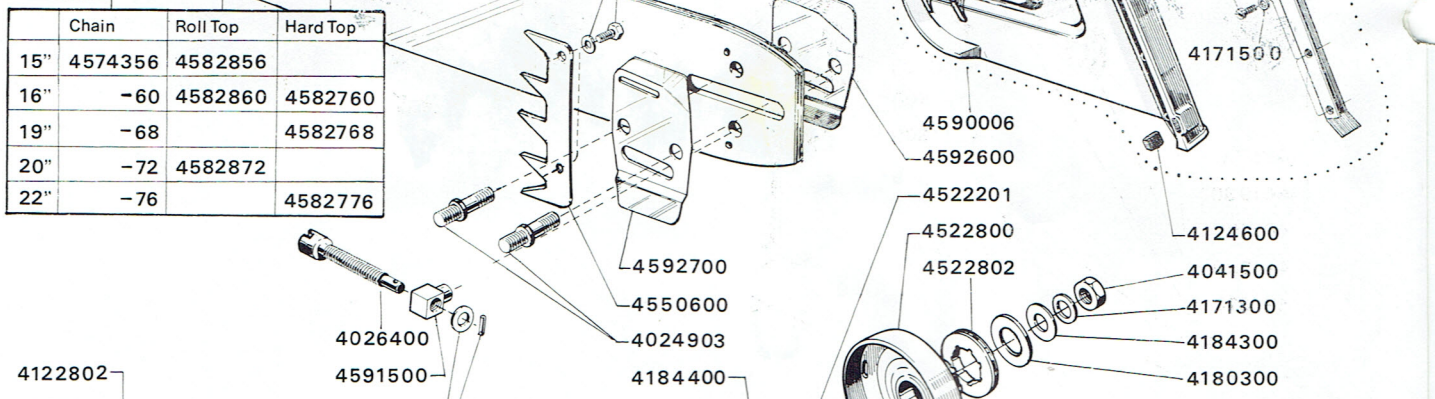

Reservdelistsa för Jonsereds 70 E. Spare Parts List Jonsereds 70 E.

K70-17
K20

Jonsereds 70 E

	Chain	Roll Top	Hard Top
	15"	4574356	4582856
	16"	-60	4582860 4582760
	19"	-68	4582768
	20"	-72	4582872
	22"	-76	4582776