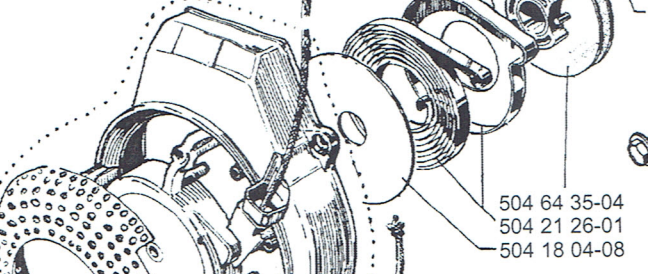

Reserve onderdelen

Repuestos

Reservdelar

Jonsereds 70E

	Chain	Hard Top	Roll Top
15"	504 57 43-56		504 58 28-56
16"	504 57 43-60	504 58 27-60	504 58 28-60
19"	504 57 43-68	504 58 27-68	
20"	504 57 43-72		504 58 28-72
22"	504 57 43-76	504 58 27-76	

504 88 99-00

504 88 99-35

504 51 04-04

504 88 99-23

504 88 99-67

504 96 98-72

504 96 98-71

504 40 00 00