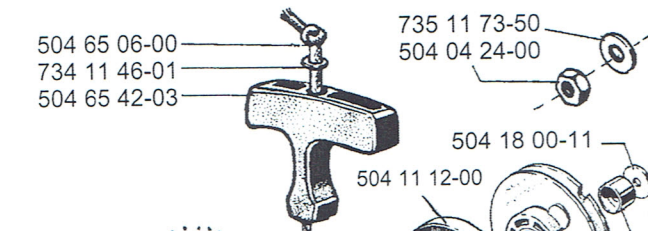

Reserve onderdelen

Repuestos

Reservdelar

Jonsereds 70E

	Chain	Hard Top	Roll Top
15"	504 57 43-56		504 58 28-56
16"	504 57 43-60	504 58 27-60	504 58 28-60
19"	504 57 43-68	504 58 27-68	
20"	504 57 43-72		504 58 28-72
22"	504 57 43-76	504 58 27-76	

504 88 99-00

504 88 99-35

504 51 04-04

504 88 99-23

504 88 99-67

504 96 98-72

504 96 98-71

504 40 00 00