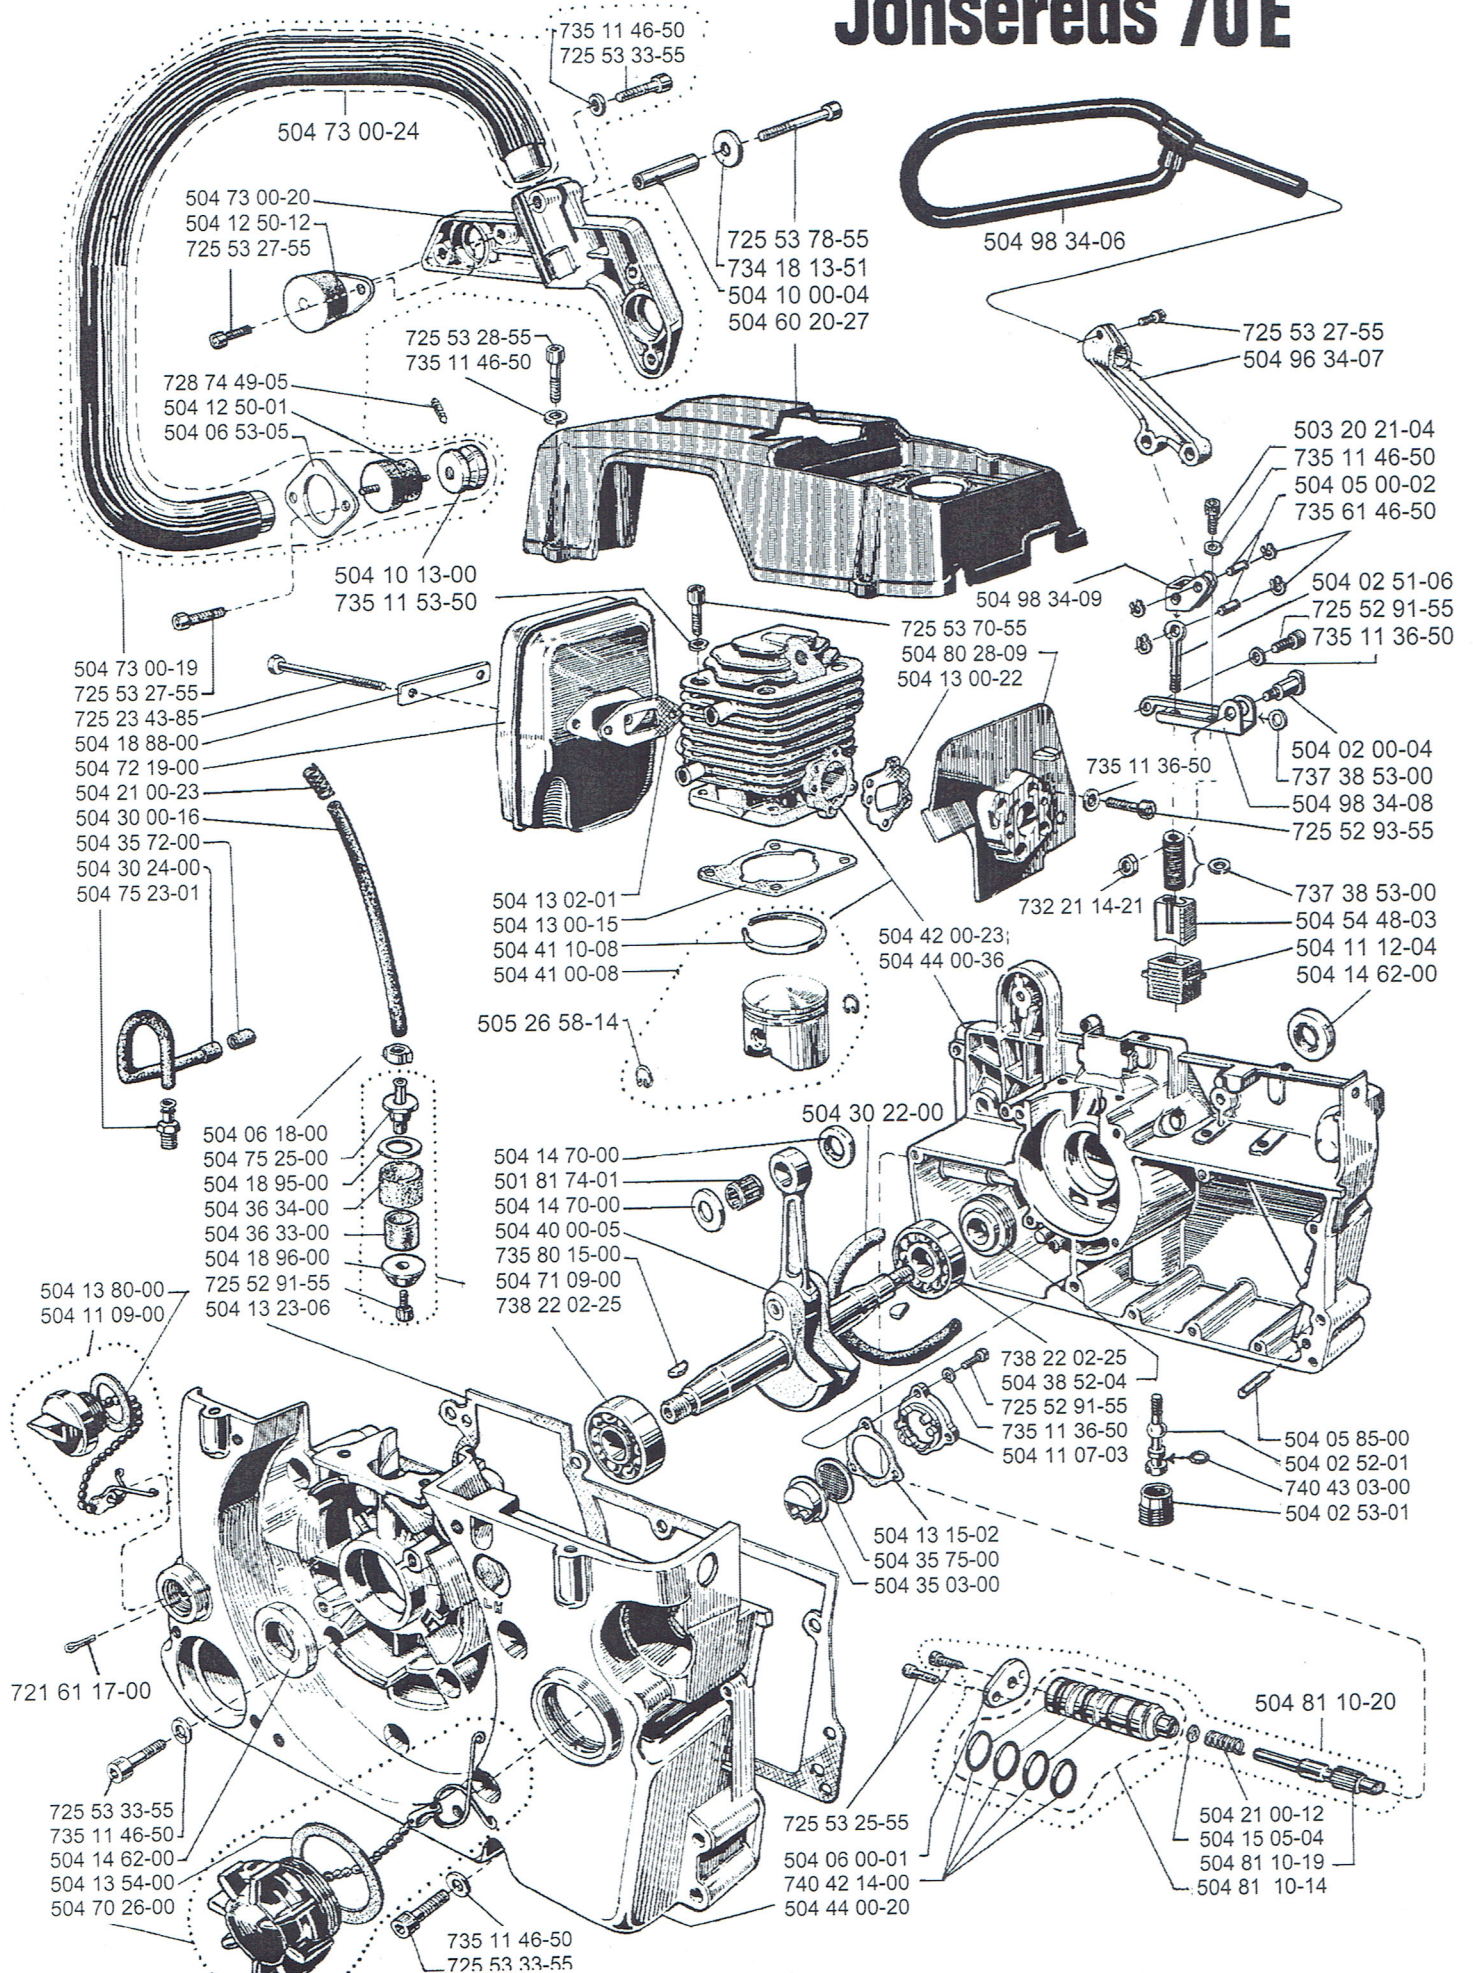

Jonsered

SERVICE

I8300001

IPL, 70 E, 1983-03, 504 99 22-70

70 E

Spare parts

Ersatzteile

Pièces détachées

Reserve onderdelen

Repuestos

Reservdelar

Jonsereds 70E

	Chain	Hard Top	Roll Top
15"	504 57 43-56		504 58 28-56
16"	504 57 43-60	504 58 27-60	504 58 28-60
19"	504 57 43-68	504 58 27-68	
20"	504 57 43-72		504 58 28-72
22"	504 57 43-76	504 58 27-76	

504 88 99-00

504 88 99-35

504 51 04-04

504 88 99-23

504 88 99-67

504 96 98-72

504 96 98-71

504 40 00 00