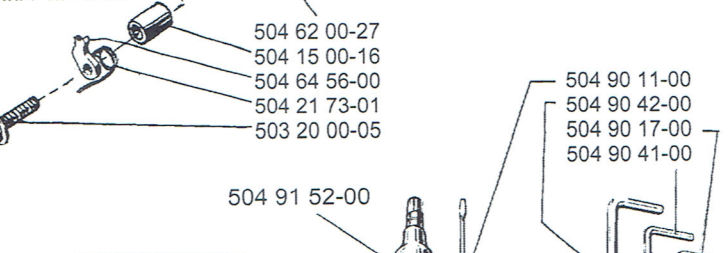

Reserve onderdelen

Repuestos

Reservdelar

Jonsereds 70E

	Chain	Hard Top	Roll Top
15"	504 57 43-56		504 58 28-56
16"	504 57 43-60	504 58 27-60	504 58 28-60
19"	504 57 43-68	504 58 27-68	
20"	504 57 43-72		504 58 28-72
22"	504 57 43-76	504 58 27-76	

504 88 99-00

504 88 99-35

504 51 04-04

504 88 99-23

504 88 99-67

504 96 98-72

504 96 98-71

504 40 00 00