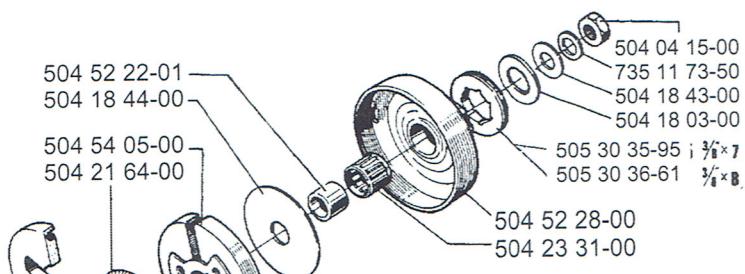

Reserve onderdelen

Repuestos

Reservdelar

Jonsereds 70E

	Chain	Hard Top	Roll Top
15"	504 57 43-56		504 58 28-56
16"	504 57 43-60	504 58 27-60	504 58 28-60
19"	504 57 43-68	504 58 27-68	
20"	504 57 43-72		504 58 28-72
22"	504 57 43-76	504 58 27-76	

504 88 99-00

504 88 99-35

504 51 04-04

504 88 99-23

504 88 99-67

504 96 98-72

504 96 98-71

504 40 00 00