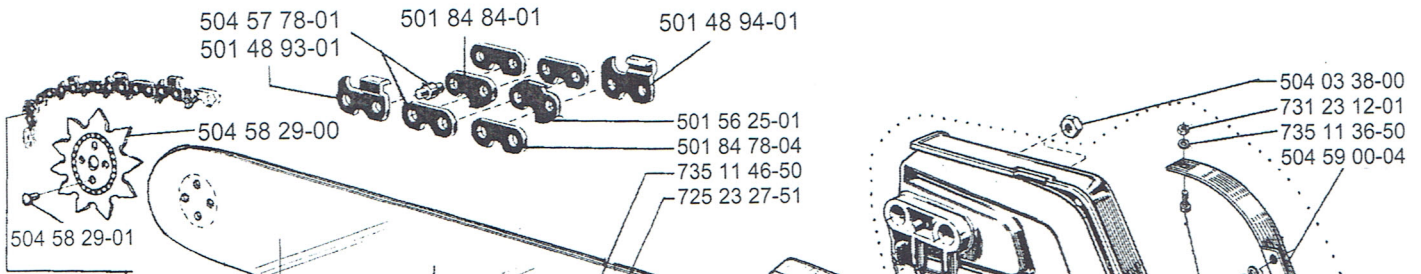

Jonsered

SERVICE

I8300001

IPL, 70 E, 1983-03, 504 99 22-70

70 E

Spare parts

Ersatzteile

Pièces détachées

Reserve onderdelen

Repuestos

Reservdelar

Jonsereds 70E

	Chain	Hard Top	Roll Top
15"	504 57 43-56		504 58 28-56
16"	504 57 43-60	504 58 27-60	504 58 28-60
19"	504 57 43-68	504 58 27-68	
20"	504 57 43-72		504 58 28-72
22"	504 57 43-76	504 58 27-76	

504 88 99-00

504 88 99-35

504 51 04-04

504 88 99-23

504 88 99-67

504 96 98-72

504 96 98-71

504 40 00 00