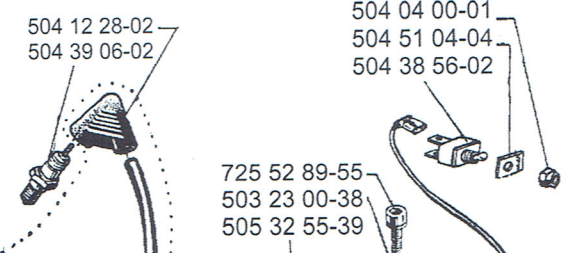

Reserve onderdelen

Repuestos

Reservdelar

Jonsereds 70E

	Chain	Hard Top	Roll Top
15"	504 57 43-56		504 58 28-56
16"	504 57 43-60	504 58 27-60	504 58 28-60
19"	504 57 43-68	504 58 27-68	
20"	504 57 43-72		504 58 28-72
22"	504 57 43-76	504 58 27-76	

504 88 99-00

504 88 99-35

504 51 04-04

504 88 99-23

504 88 99-67

504 96 98-72

504 96 98-71

504 40 00 00