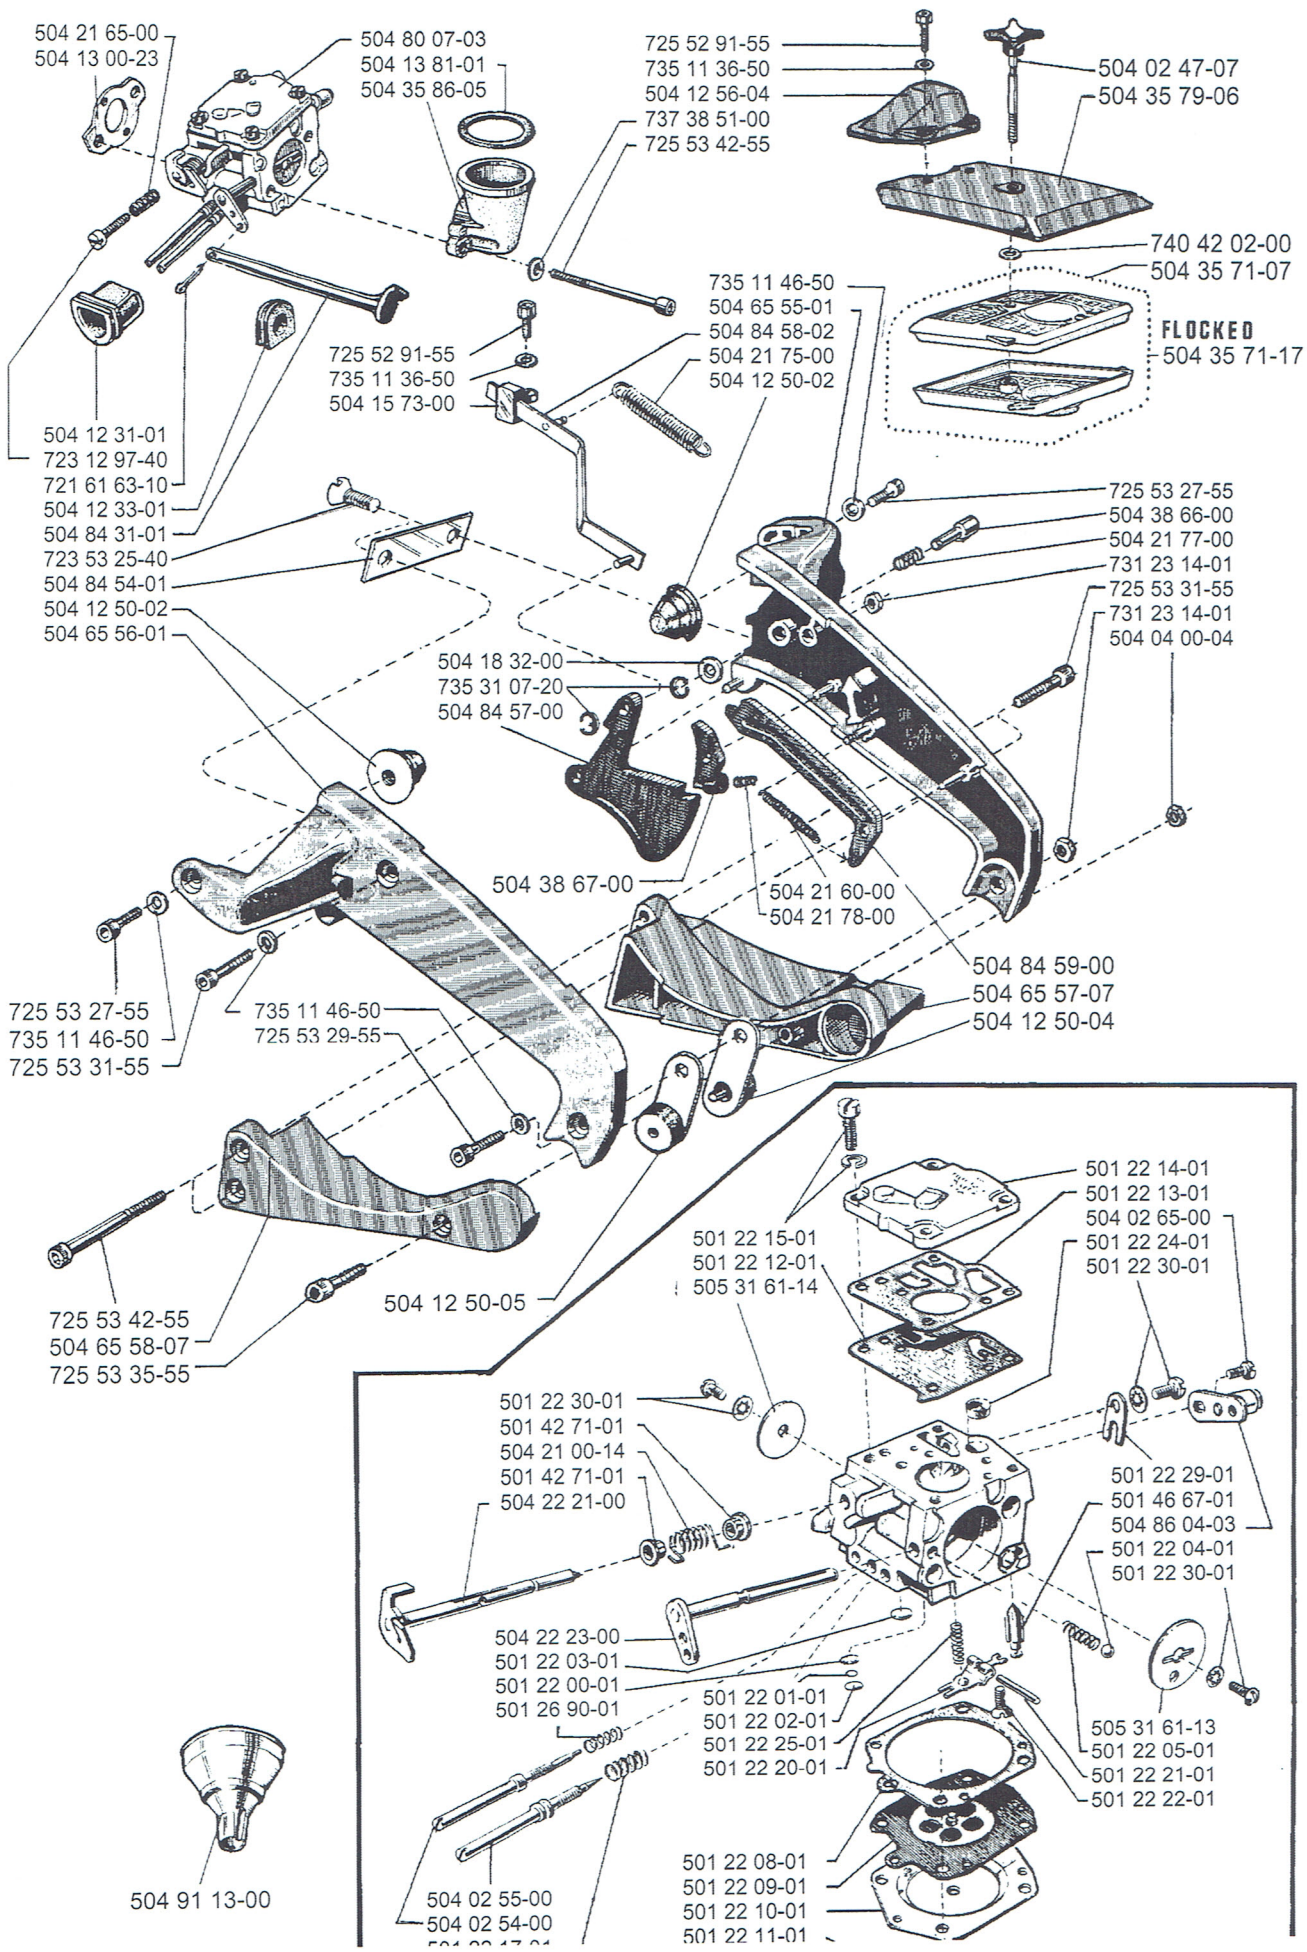

Jonsered

SERVICE

I8300001

IPL, 70 E, 1983-03, 504 99 22-70

70 E

Spare parts

Ersatzteile

Pièces détachées

Reserve onderdelen

Repuestos

Reservdelar

Jonsereds 70E

	Chain	Hard Top	Roll Top
15"	504 57 43-56		504 58 28-56
16"	504 57 43-60	504 58 27-60	504 58 28-60
19"	504 57 43-68	504 58 27-68	
20"	504 57 43-72		504 58 28-72
22"	504 57 43-76	504 58 27-76	

504 88 99-00

504 88 99-35

504 51 04-04

504 88 99-23

504 88 99-67

504 96 98-72

504 96 98-71

504 40 00 00