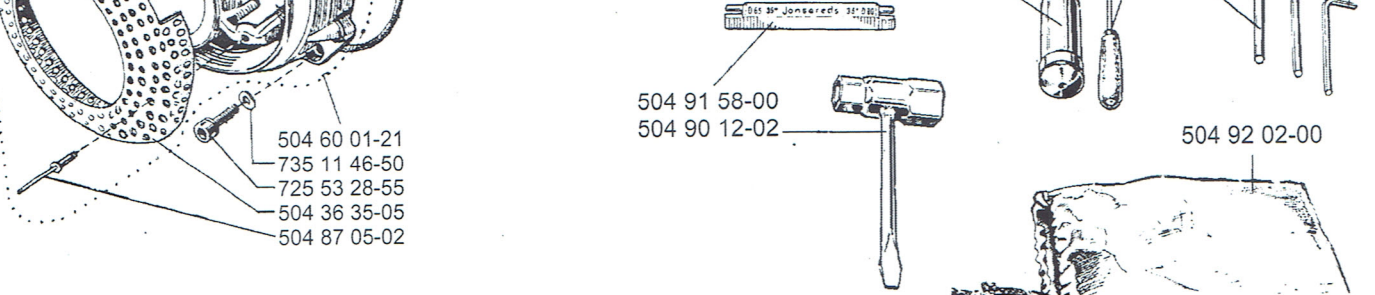

Reserve onderdelen

Repuestos

Reservdelar

Jonsereds 70E

	Chain	Hard Top	Roll Top
15"	504 57 43-56		504 58 28-56
16"	504 57 43-60	504 58 27-60	504 58 28-60
19"	504 57 43-68	504 58 27-68	
20"	504 57 43-72		504 58 28-72
22"	504 57 43-76	504 58 27-76	

504 88 99-00

504 88 99-35

504 51 04-04

504 88 99-23

504 88 99-67

504 96 98-72

504 96 98-71

504 40 00 00