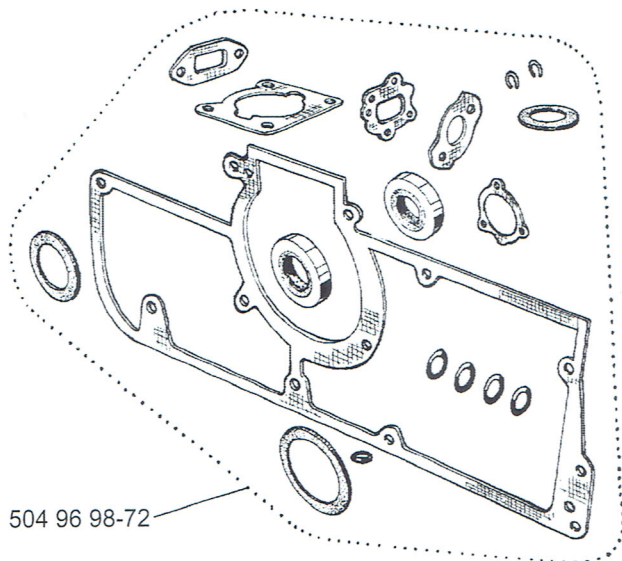

Reserve onderdelen

Repuestos

Reservdelar

Jonsereds 70E

	Chain	Hard Top	Roll Top
15"	504 57 43-56		504 58 28-56
16"	504 57 43-60	504 58 27-60	504 58 28-60
19"	504 57 43-68	504 58 27-68	
20"	504 57 43-72		504 58 28-72
22"	504 57 43-76	504 58 27-76	

504 88 99-00

504 88 99-35

504 51 04-04

504 88 99-23

504 88 99-67

504 96 98-72

504 96 98-71

504 40 00 00