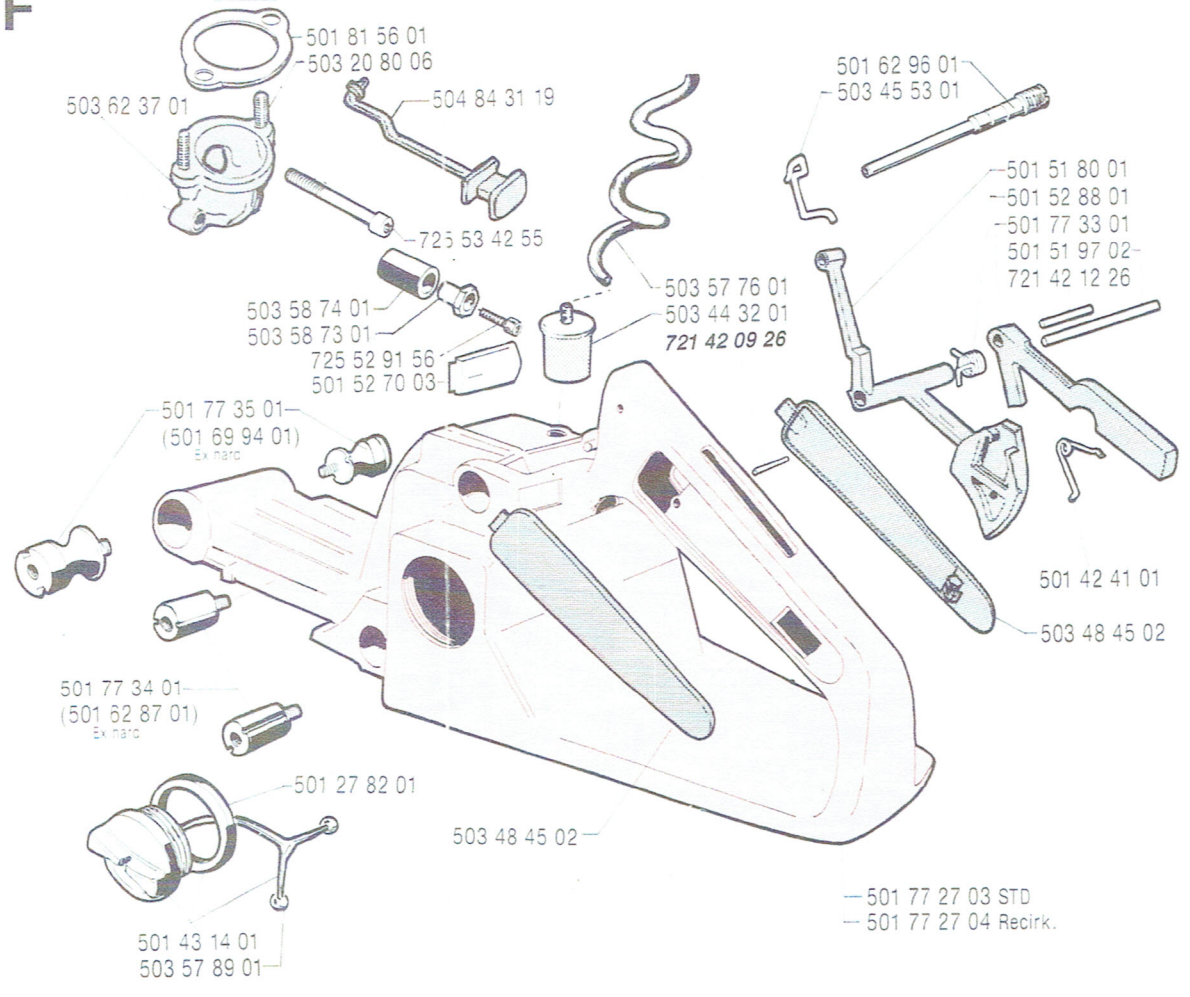

voven

*compl. 501 51 25 01

F