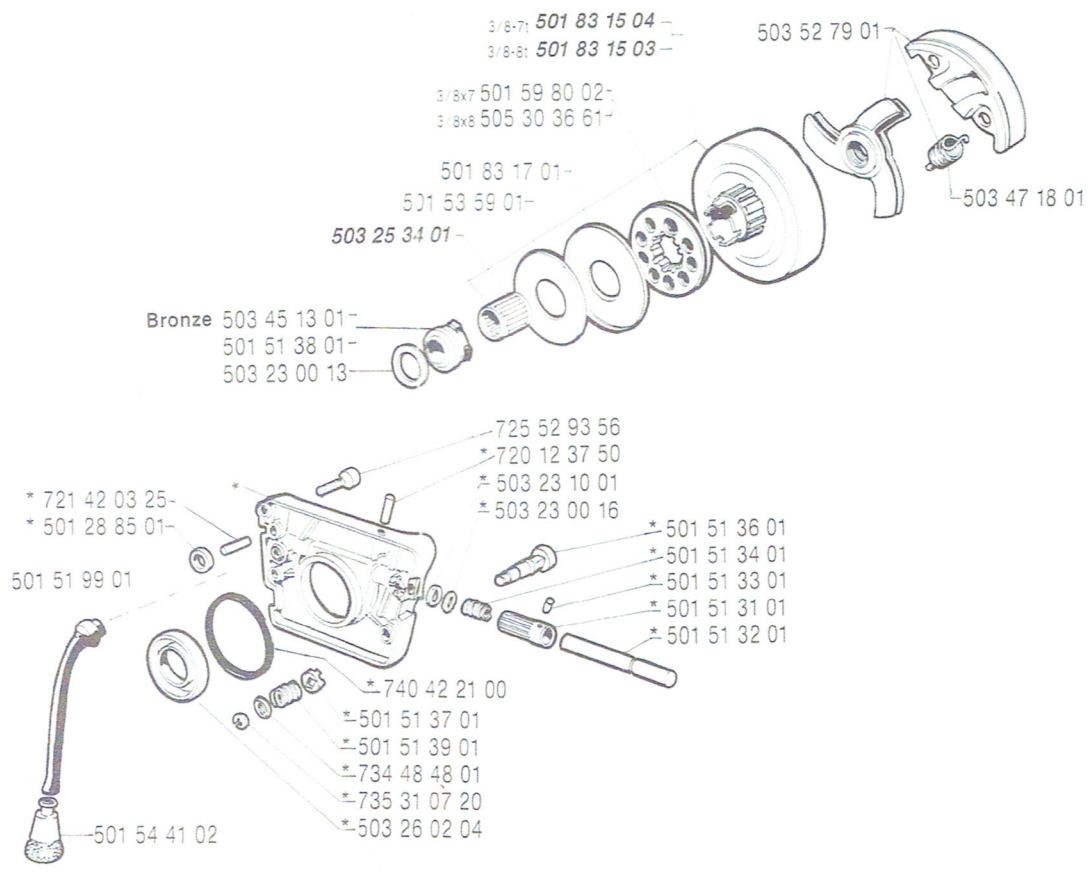

voven

*compl. 501 51 25 01

F