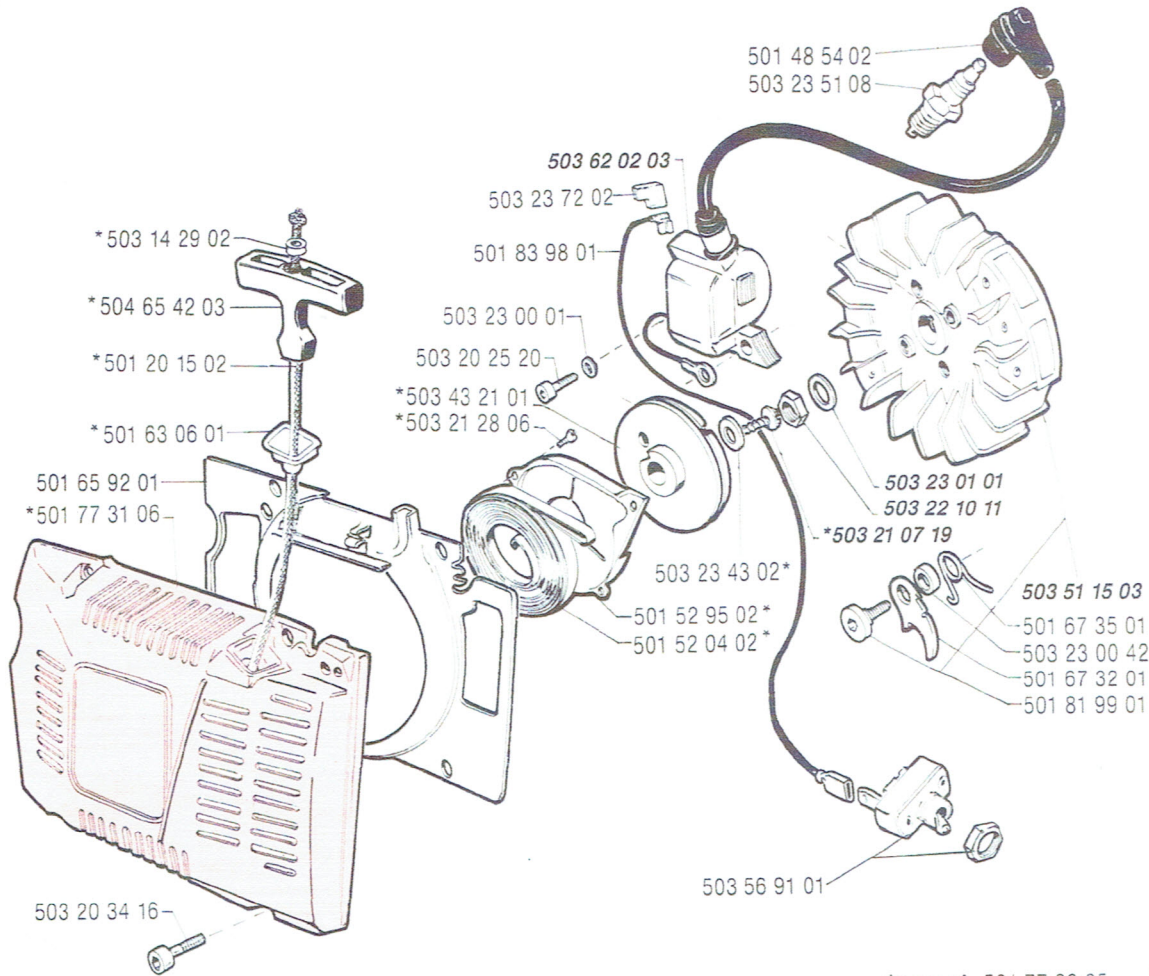

670

1994.08.24

01

670 Serial No > 427 0001

# 670

RESERVDELAR  
SPARE PARTS  
ERSATZTEILE  
PIECES DE RECHANGE  
PIEZAS DE REPUESTO  
RICAMBI  
PEÇAS SOBRESSELENTE

**D**

**E**

\*compl. 501 77 30 05

**E**

\*compl. 501 77 99 04

**F**