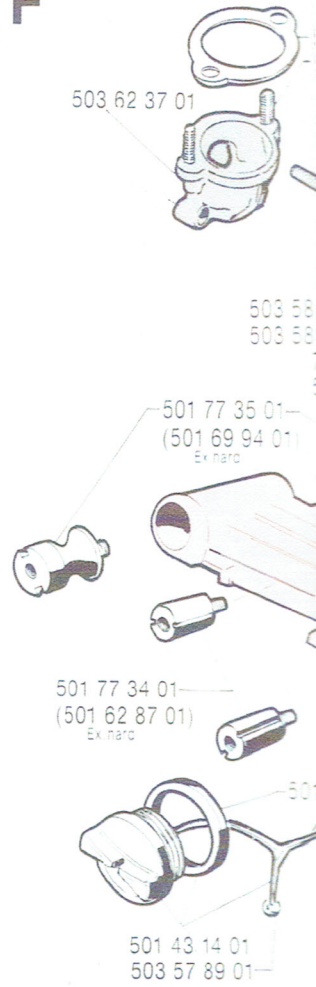

670

1994.08.24

01

670 Serial No > 427 0001

# 670

RESERVDELAR  
SPARE PARTS  
ERSATZTEILE  
PIECES DE RECHANGE  
PIEZAS DE REPUESTO  
RICAMBI  
PEÇAS SOBRESSELENTE

**D**

**E**

\*compl. 501 77 30 05

**E**

\*compl. 501 77 99 04

**F**

# H

503 67 56 01

503 67 57 01

\*503 62 12 01

\*501 91 14 01

\*503 55 86 01

\*503 55 86 02

503 50 23 01