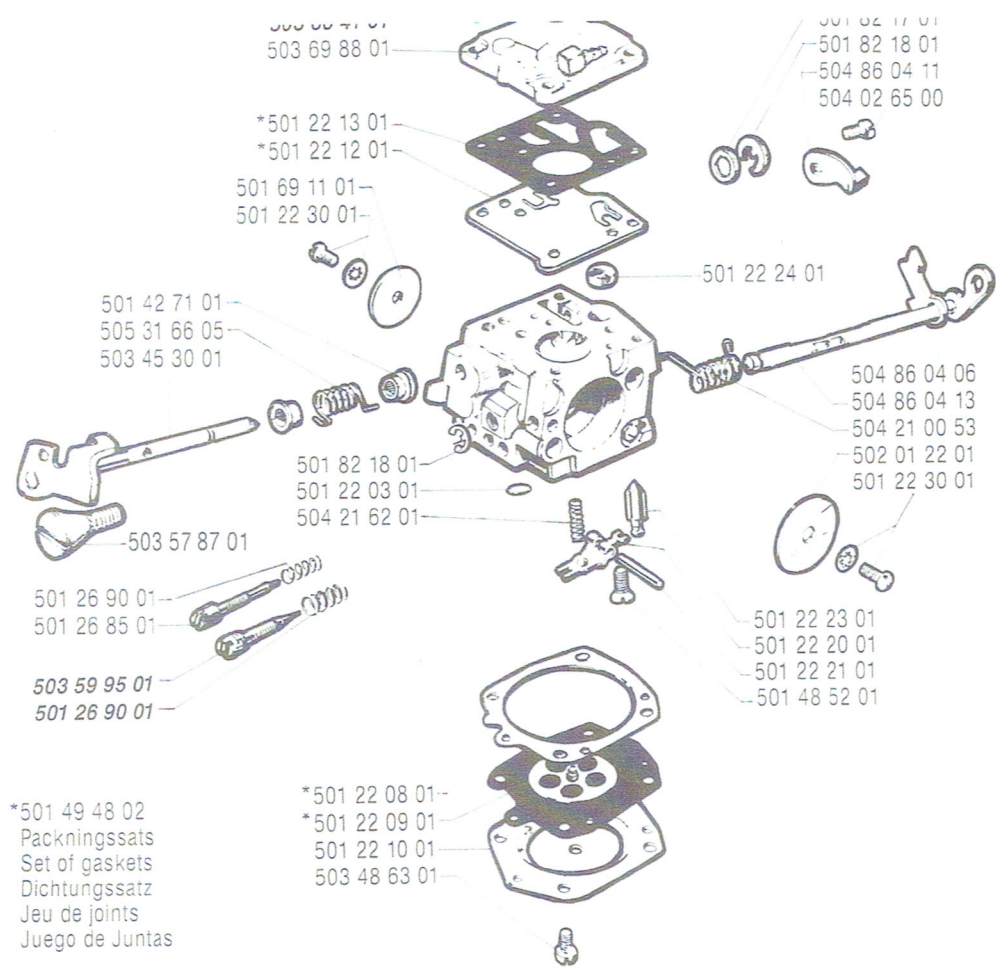

H

503 67 56 01

503 67 57 01

*503 62 12 01

*501 91 14 01

*503 55 86 01

*503 55 86 02

503 50 23 01

STOP 501 53 13 01

CAUTION! ATTENTION.
For safe operation, follow all safety precautions and operator's manual. (Do not use if damaged.)
Pour la sécurité, suivez toutes les instructions de sécurité et le manuel de l'utilisateur. (Ne pas utiliser si endommagé.)

503 44 17 01

*501 69 17 01

*compl. 503 55 85 01