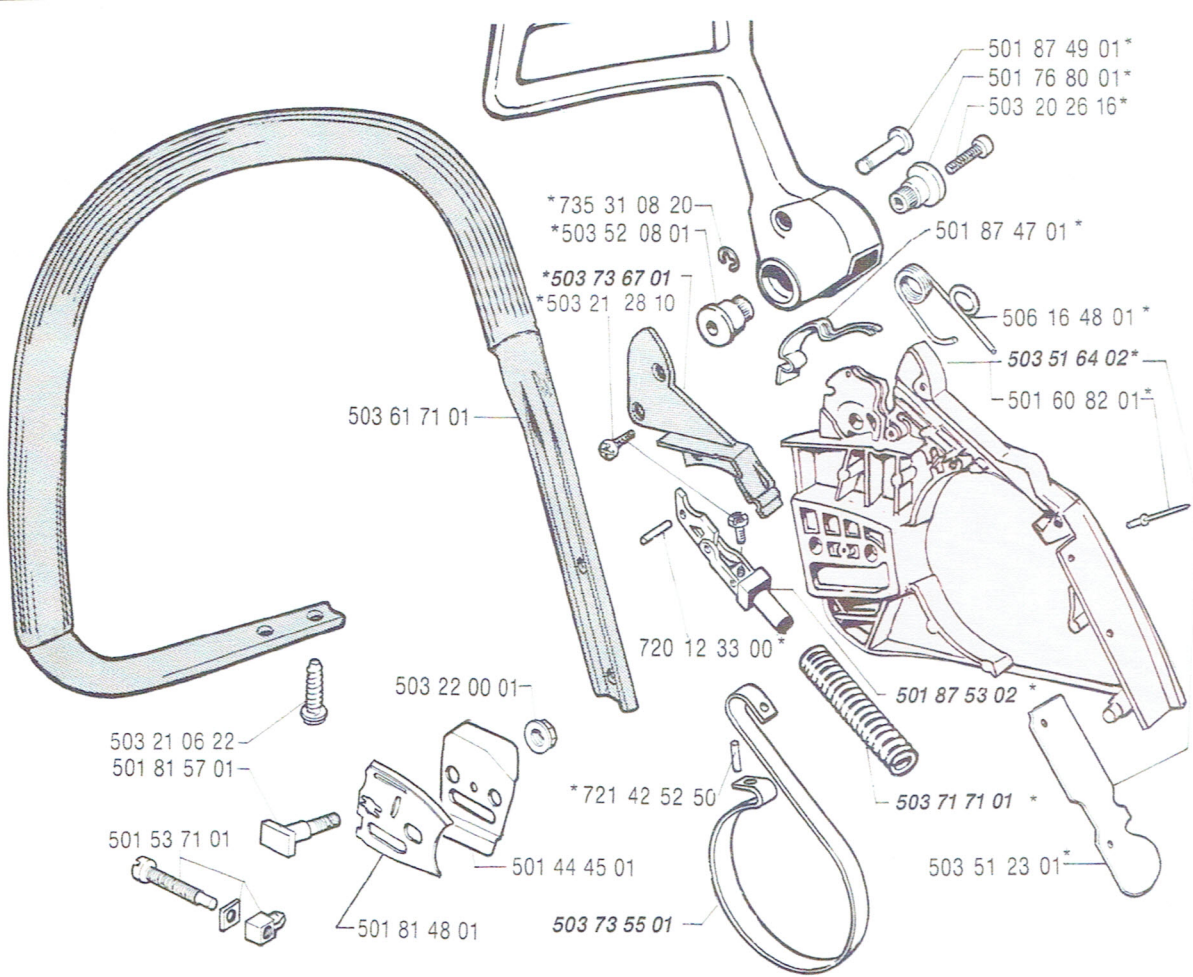

670

1994.08.24

01

670 Serial No > 427 0001

# 670

RESERVDELAR  
SPARE PARTS  
ERSATZTEILE  
PIECES DE RECHANGE  
PIEZAS DE REPUESTO  
RICAMBI  
PEÇAS SOBRESSELENTE

**D**

**E**

\*compl. 501 77 30 05

**E**

\*compl. 501 77 99 04

**F**

# H

503 67 56 01

503 67 57 01

\*503 62 12 01

\*501 91 14 01

\*503 55 86 01

\*503 55 86 02

503 50 23 01