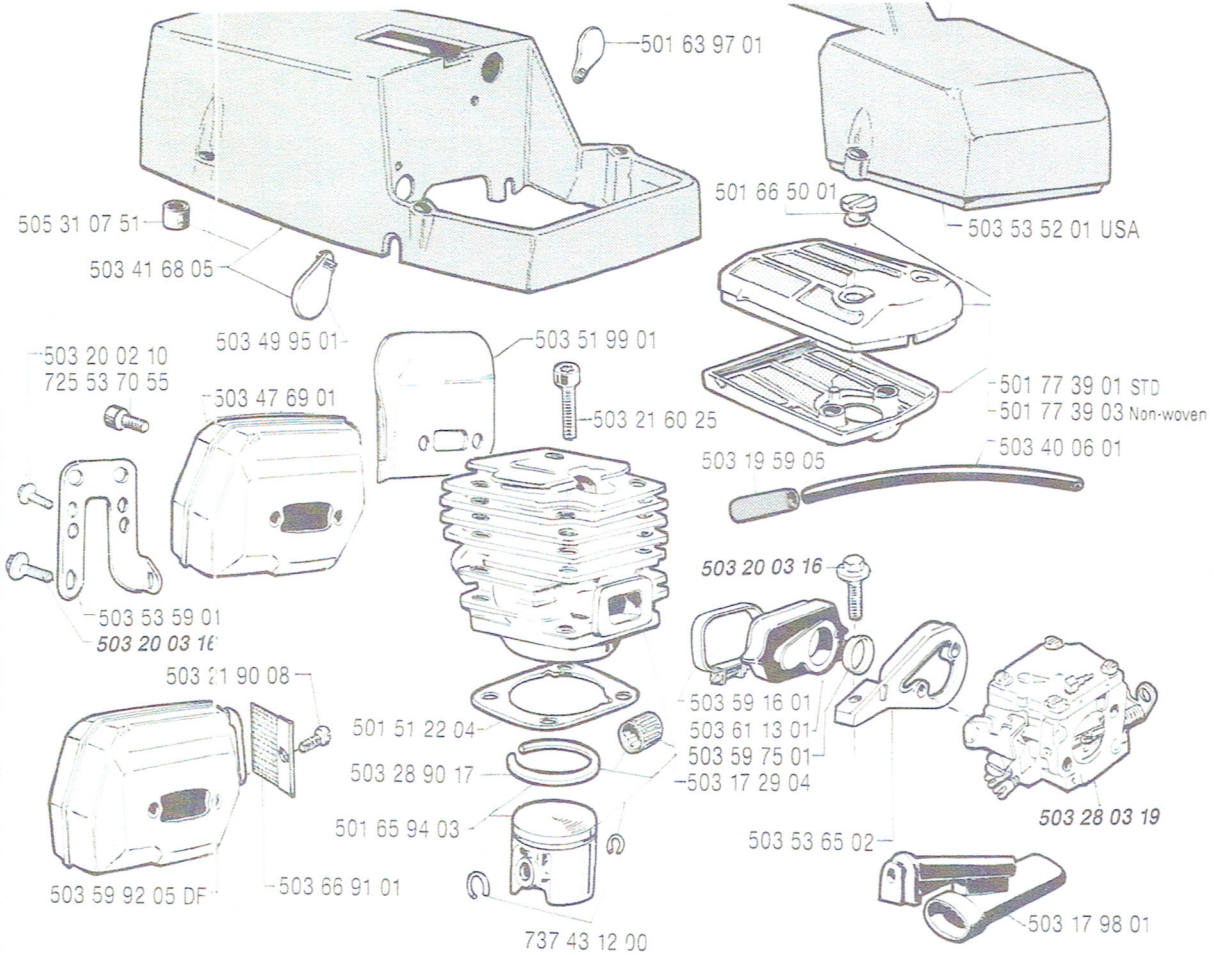

# 670

RESERVDELAR  
SPARE PARTS  
ERSATZTEILE  
PIECES DE RECHANGE  
PIEZAS DE REPUESTO  
RICAMBI  
PEÇAS SOBRESSELENTE

**D**

**E**

\*compl. 501 77 30 05

**E**

\*compl. 501 77 99 04

**F**