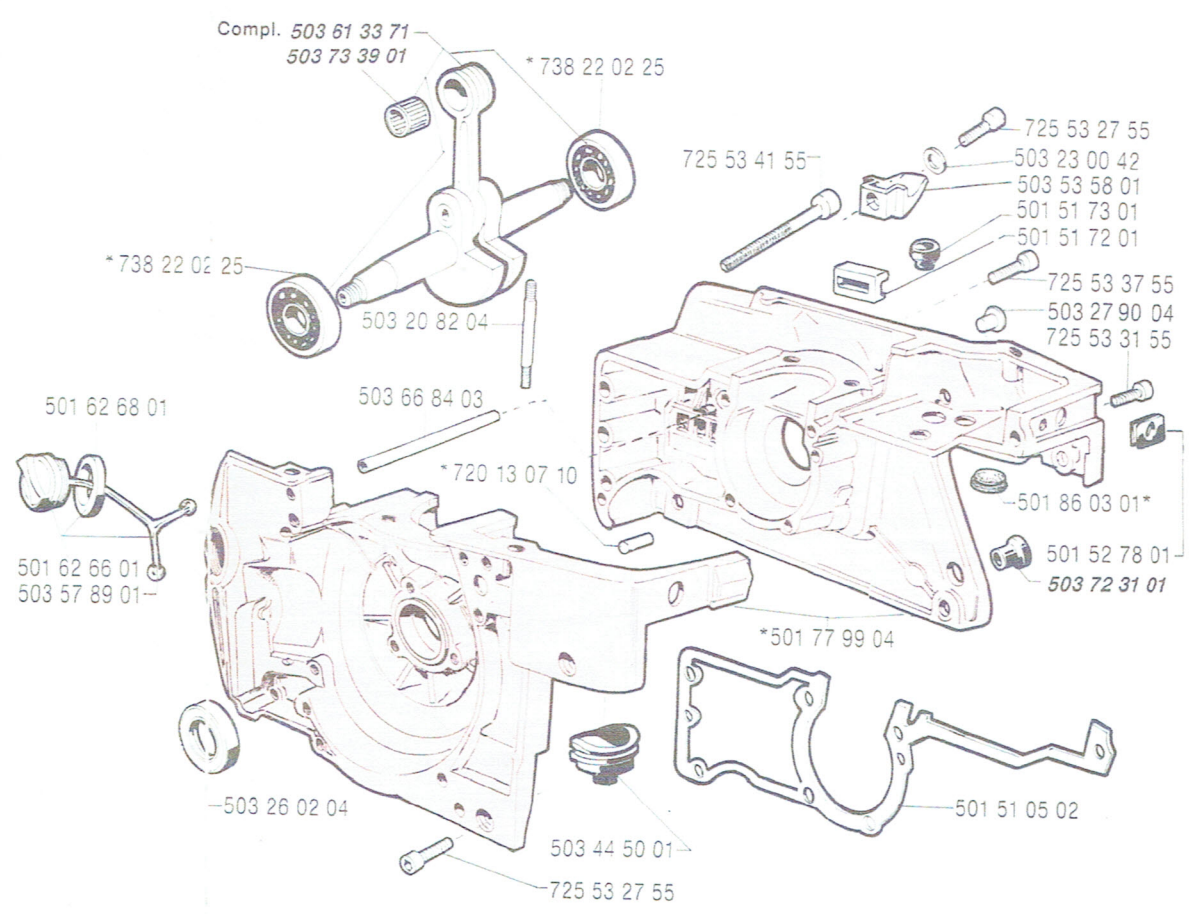

# 670

RESERVDELAR  
SPARE PARTS  
ERSATZTEILE  
PIECES DE RECHANGE  
PIEZAS DE REPUESTO  
RICAMBI  
PEÇAS SOBRESSELENTE

**D**

**E**

\*compl. 501 77 30 05

**E**

\*compl. 501 77 99 04

**F**