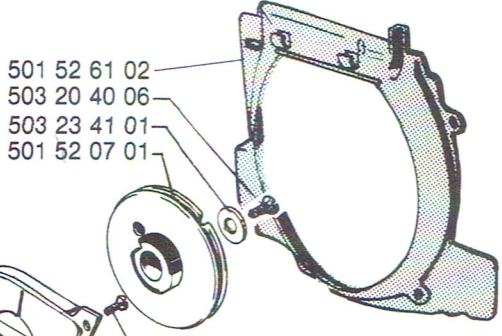

Jonsered 630

- 501 77 50 01
- 501 77 48 01
- STOP
- 501 53 13 01

- 13"-16" 501 83 44 02
- 18"-22" 501 83 44 05

501 81 50 01

503 10 85 01