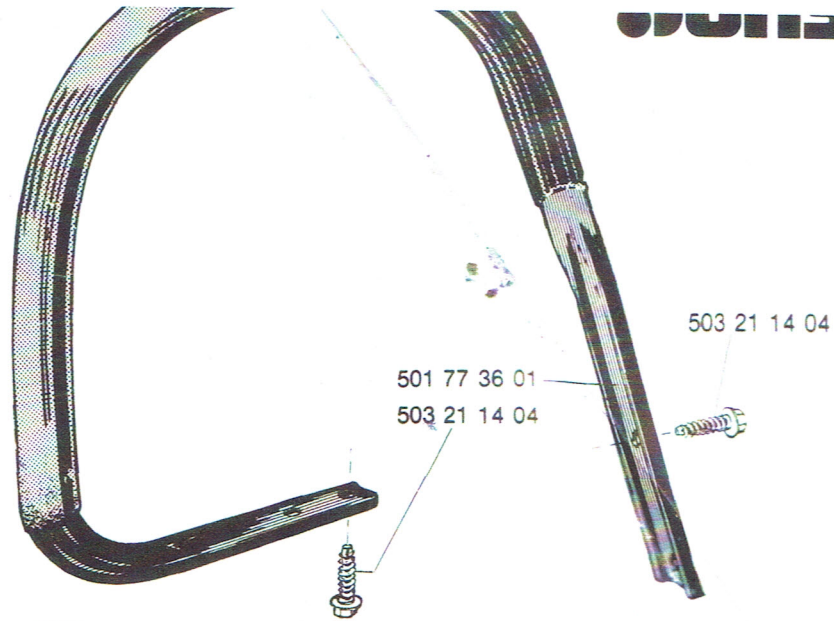

Jonsered 630

- 501 77 50 01
- 501 77 48 01
- STOP
- 501 53 13 01