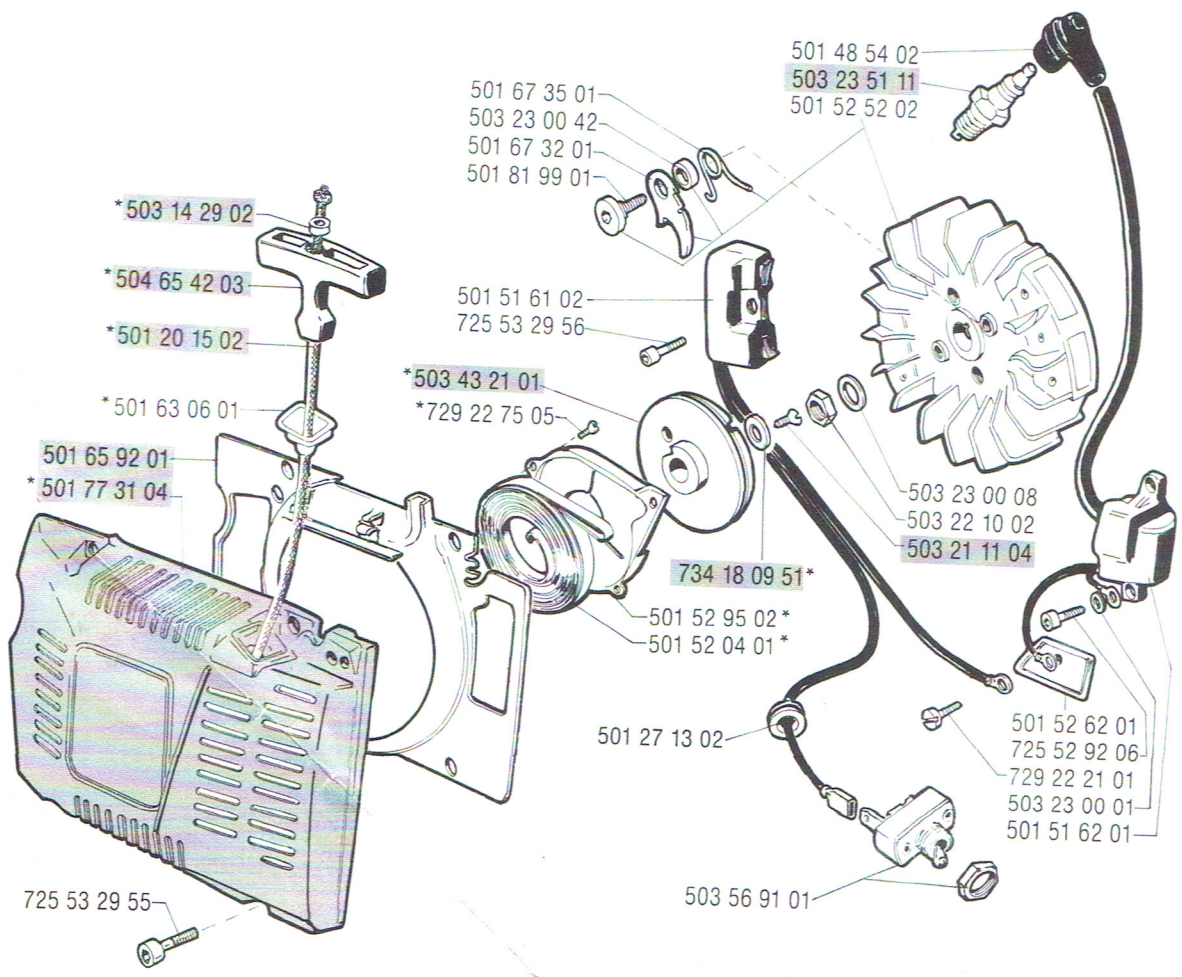


	625	1990.09.20	01
--	------------	-------------------	-----------

625

RESERVDELAR
SPARE PARTS
ERSATZTEILE
PIECES DE RECHANCHE
PIEZAS DE REPUESTO
RICAMBI
PEÇAS SOBRESSELENTE

USA503 41 6
501 77 5

501 52
503 20
503 59

D

E

*Compl. 501 77 30 03

501 42
505 31
503 45

503

501 26 90 01
501 26 85 01

501 26 89 01
501 22 17 01

* 721 42
* 501 28