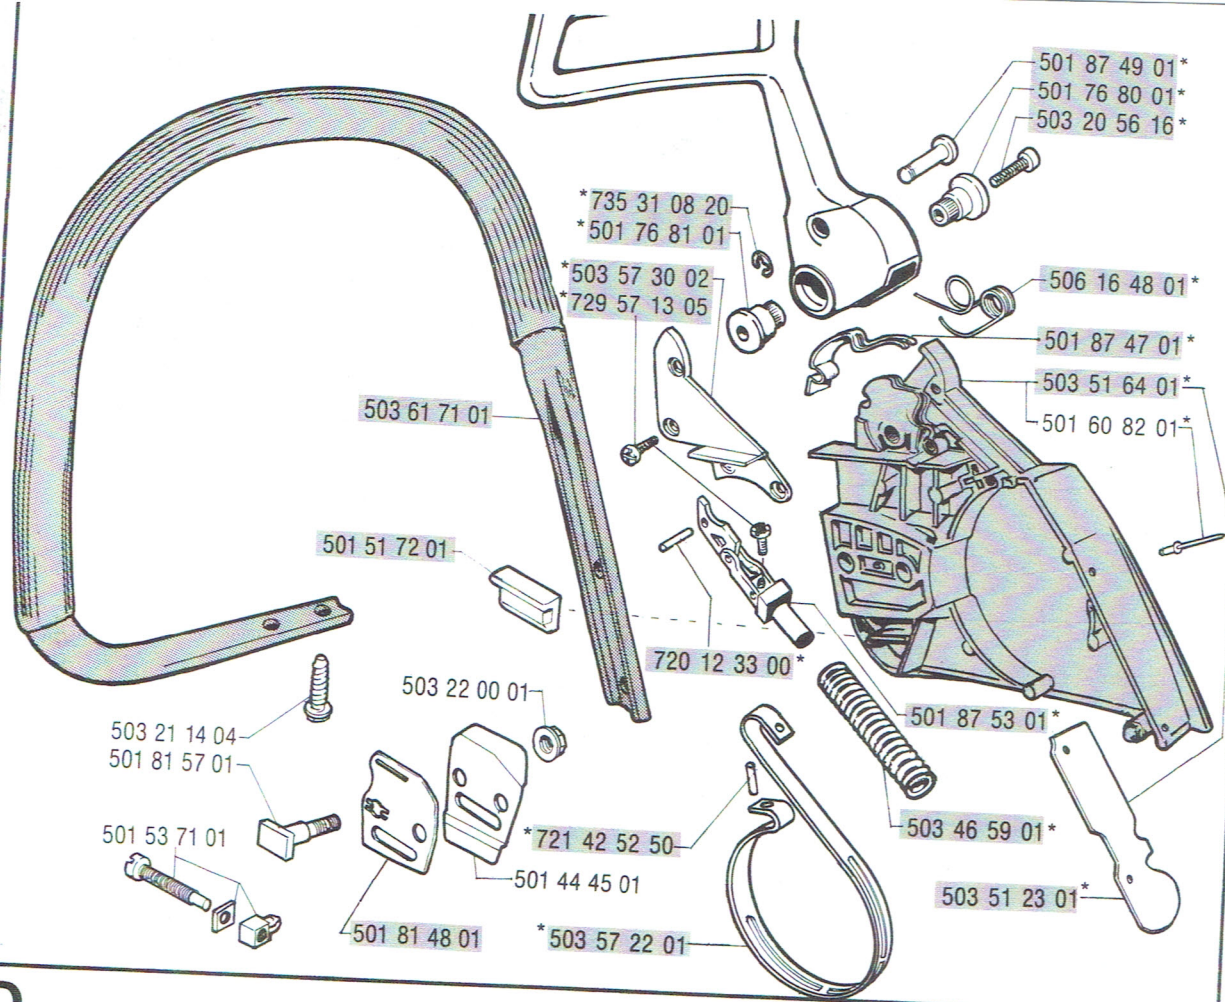


	625	1990.09.20	01
--	------------	-------------------	-----------

625

RESERVDELAR
SPARE PARTS
ERSATZTEILE
PIECES DE RECHANCHE
PIEZAS DE REPUESTO
RICAMBI
PEÇAS SOBRESSELENTE

USA503 41 6
501 77 5

501 52
503 20
503 59

D

E

*Compl. 501 77 30 03

501 42
505 31
503 45

503

501 26 90 01
501 26 85 01

501 26 89 01
501 22 17 01

* 721 42
* 501 28

* Compl. 501 51 25 01

F

13''-16'' 501 83 44 02
18''-22'' 501 83 44 05

503 59 08 01

503 59 07 01

Winterplug 503 40 59 01