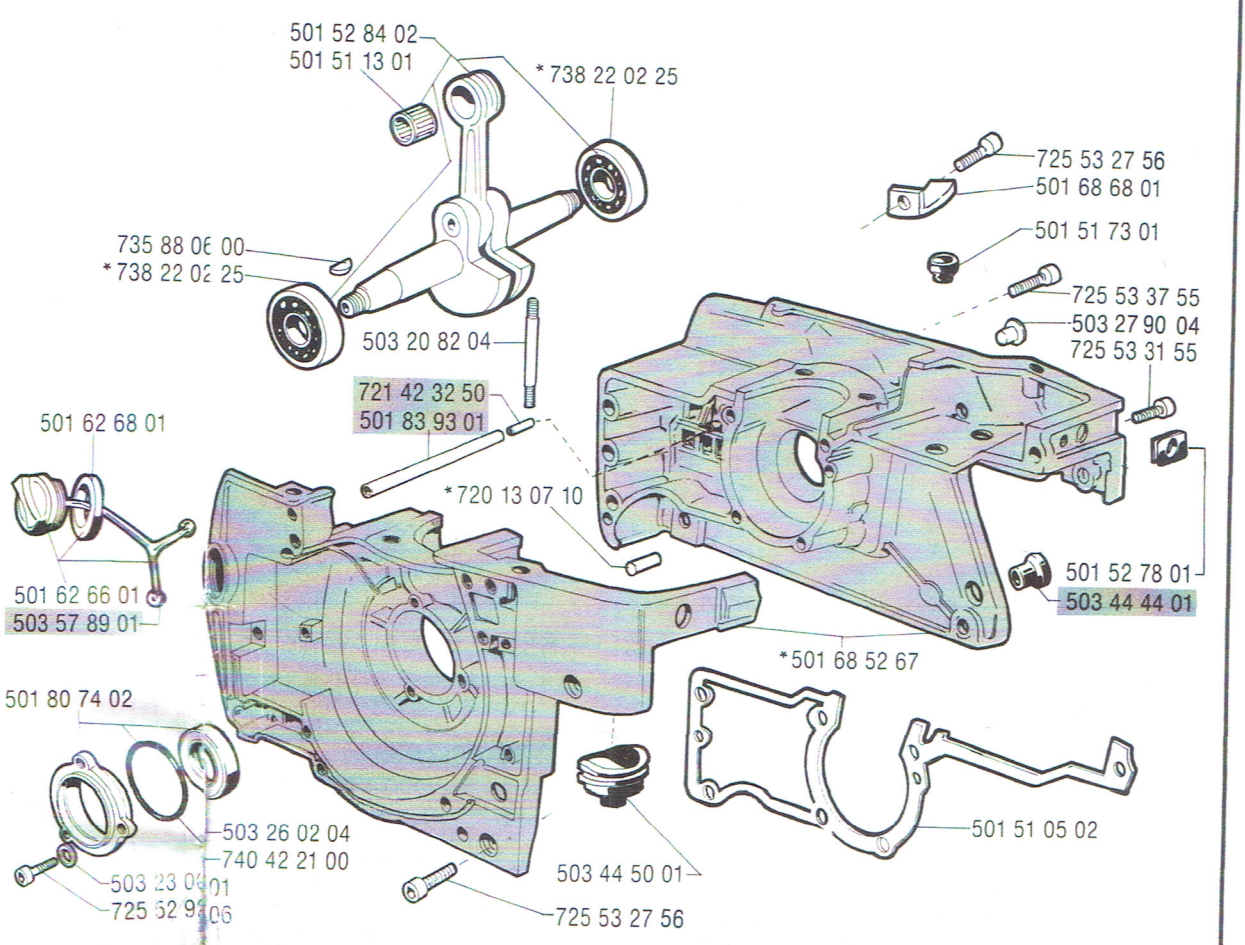


	625	1990.09.20	01
--	------------	-------------------	-----------

625

RESERVDELAR
SPARE PARTS
ERSATZTEILE
PIECES DE RECHANCHE
PIEZAS DE REPUESTO
RICAMBI
PEÇAS SOBRESSELENTE

USA503 41 6
501 77 5

501 52
503 20
503 59

D

E

*Compl. 501 77 30 03

501 42
505 31
503 45

503

501 26 90 01
501 26 85 01

501 26 89 01
501 22 17 01

* 721 42
* 501 28

501 51 99

50

E

501 81 56

504 35 81

501 77
(501 62
Ex.ha

* Compl. 501 68 52 67

03 50 23 01

* Compl. 501 51 25 01

F

13''-16'' 501 83 44 02
18''-22'' 501 83 44 05

503 59 08 01

503 59 07 01

Winterplug 503 40 59 01