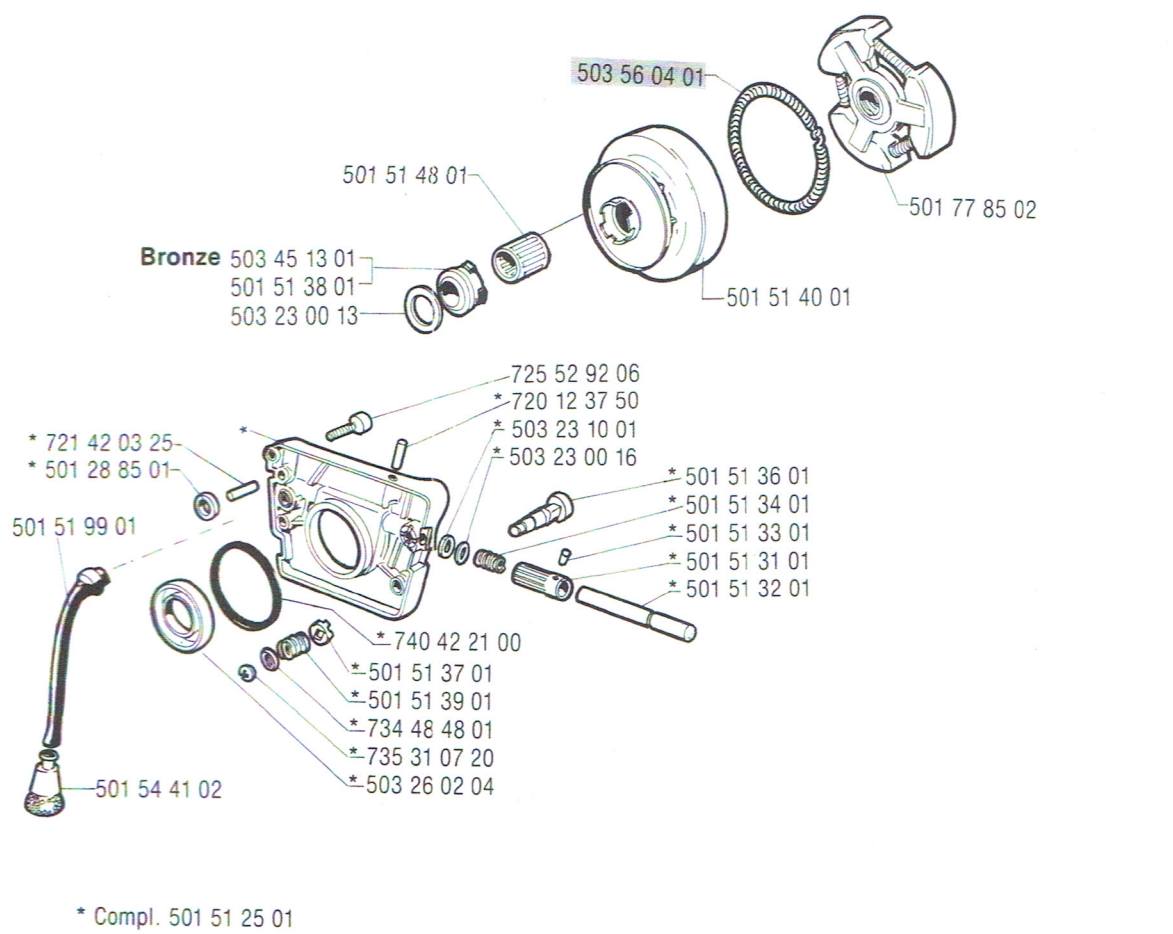

625

1988.01.14

01

625

RESERVDELAR
SPARE PARTS
ERSATZTEILE
PIECES DE RECHANCHE

* Compl. 503 17 03 02

36 50 01

39 01
39 02 Flocked
06 03

03 53 65 01

28 01 03
7 98 01

53 27 55
58 68 01

51 73 01

25 53 37 55

25 53 31 55

501 52 78 01
503 27 90 04

22