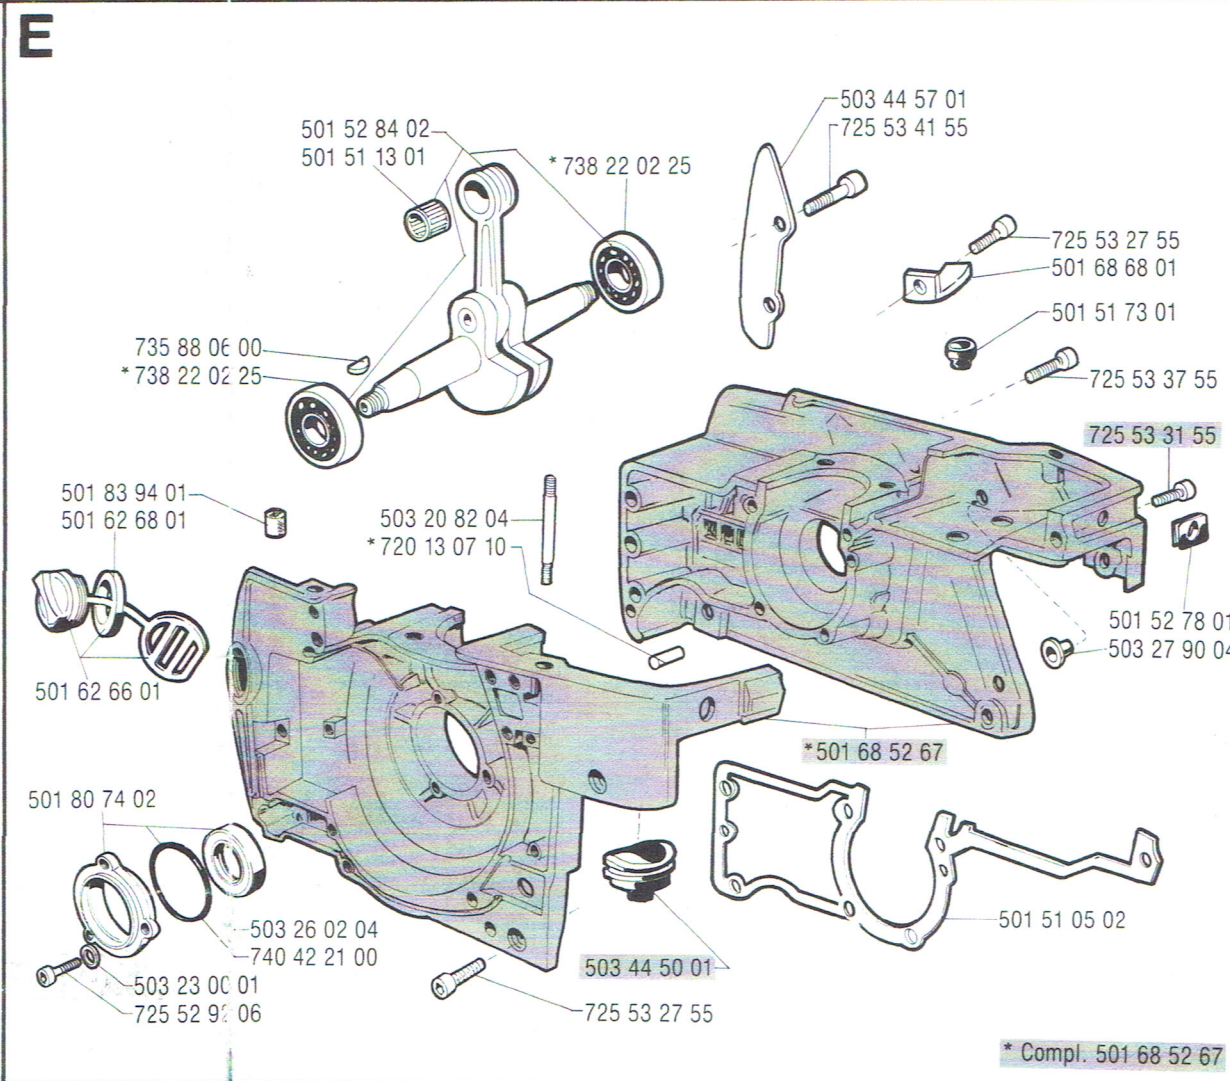

625

1988.01.14

01

625

RESERVDELAR
SPARE PARTS
ERSATZTEILE
PIECES DE RECHANCHE

* Compl. 503 17 03 02

36 50 01

39 01
39 02 Flocked
06 03

03 53 65 01

28 01 03
7 98 01

53 27 55
58 68 01

51 73 01

25 53 37 55

25 53 31 55

501 52 78 01
503 27 90 04

22