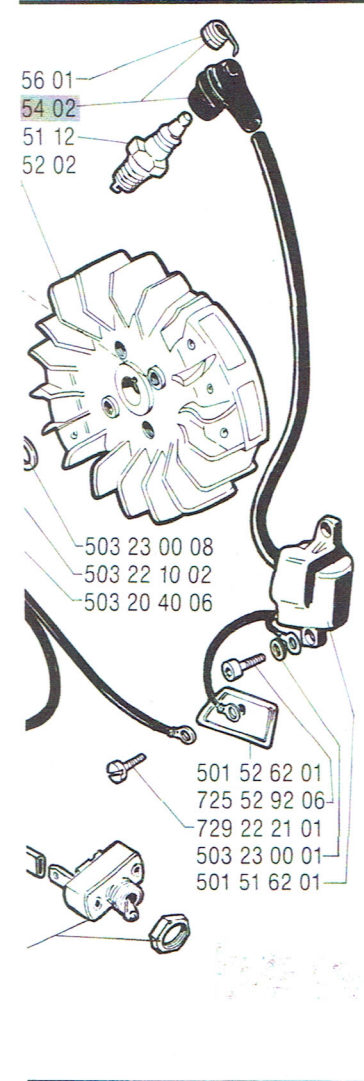

625

1988.01.14

01

625

RESERVDELAR
SPARE PARTS
ERSATZTEILE
PIECES DE RECHANCHE

* Compl. 503 17 03 02

36 50 01

39 01
39 02 Flocked
06 03

03 53 65 01

28 01 03
7 98 01

53 27 55
58 68 01

51 73 01

25 53 37 55

25 53 31 55

501 52 78 01
503 27 90 04

22