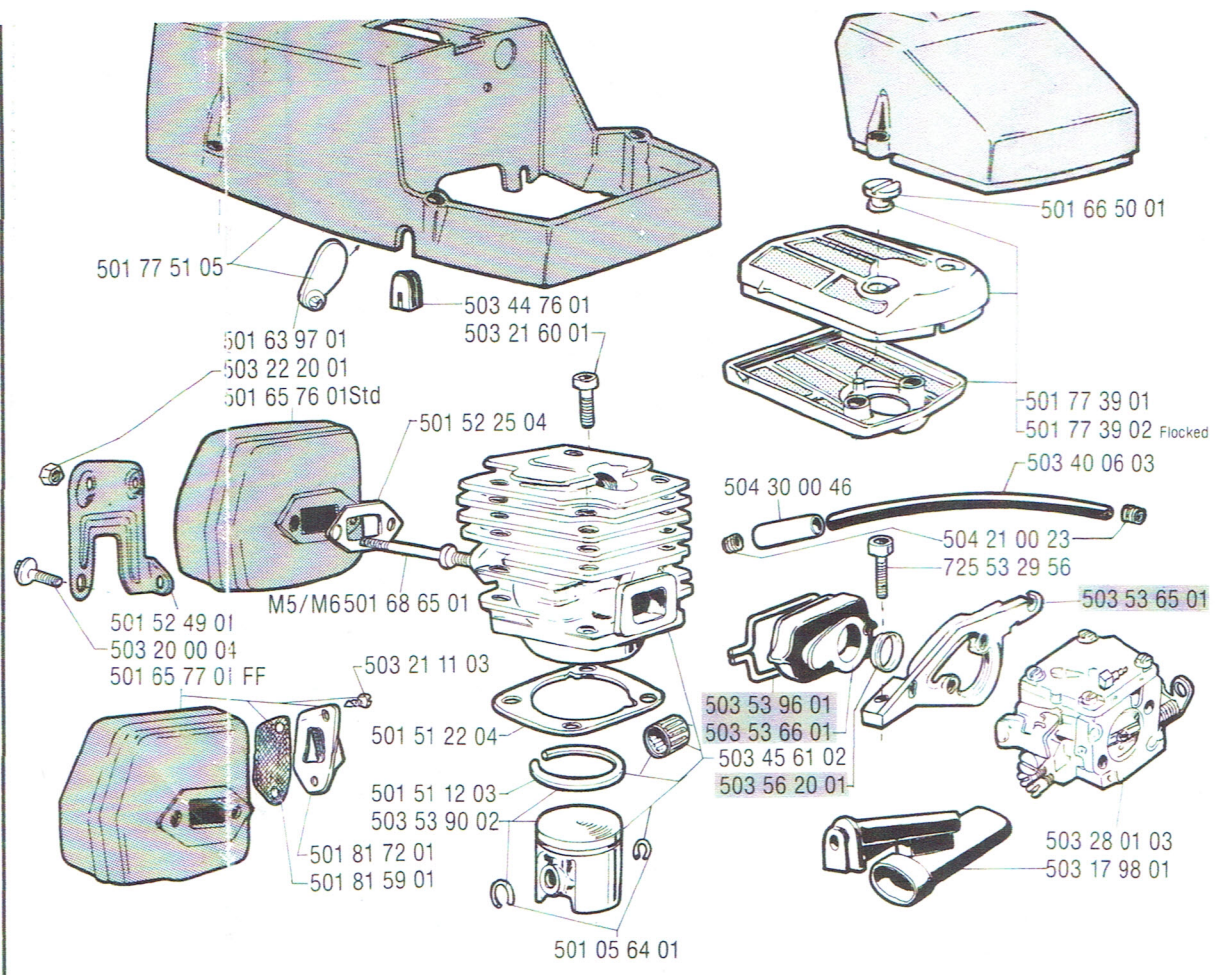

625

1988.01.14

01

625

RESERVDELAR
SPARE PARTS
ERSATZTEILE
PIECES DE RECHANCHE

* Compl. 503 17 03 02

36 50 01

39 01
39 02 Flocked
06 03

03 53 65 01

28 01 03
7 98 01

53 27 55
58 68 01

51 73 01

25 53 37 55

25 53 31 55

501 52 78 01
503 27 90 04

22