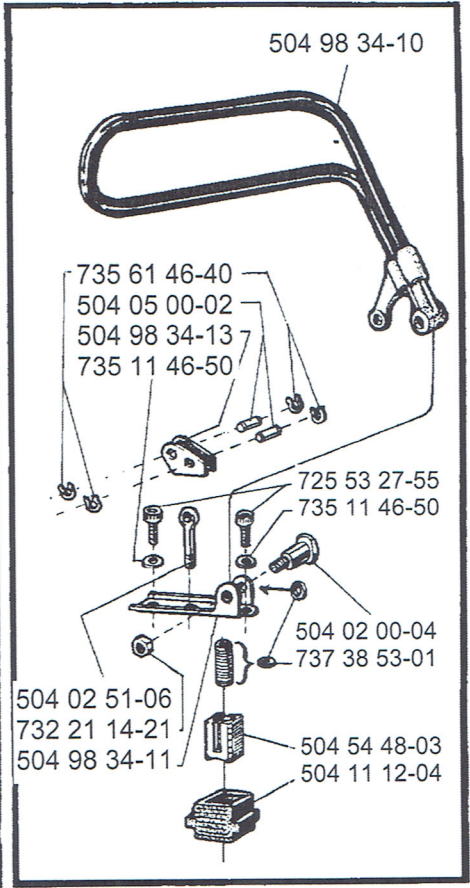

Jonsered

IPL, 451, 1984-03, 504 99 06-80

451

Spare parts

Ersatzteile

Pièces détachées

Reserve onderdelen

Repuestos

Reservdelar

Jonsered 451

504 88 99-00

Jonsereds 451E

504 88 99-16

Jonsereds 451EV

504 88 99-17

WARNING!  **ATTENTION!**
Chain saws can be dangerous!
Les tronçonneuses peuvent être dangereuses!
For safe operation follow all instructions in your operator's safety manual. Extra copies always available from:
Jonsereds Chain Saws
S-433 81 Partille Sweden/Suède