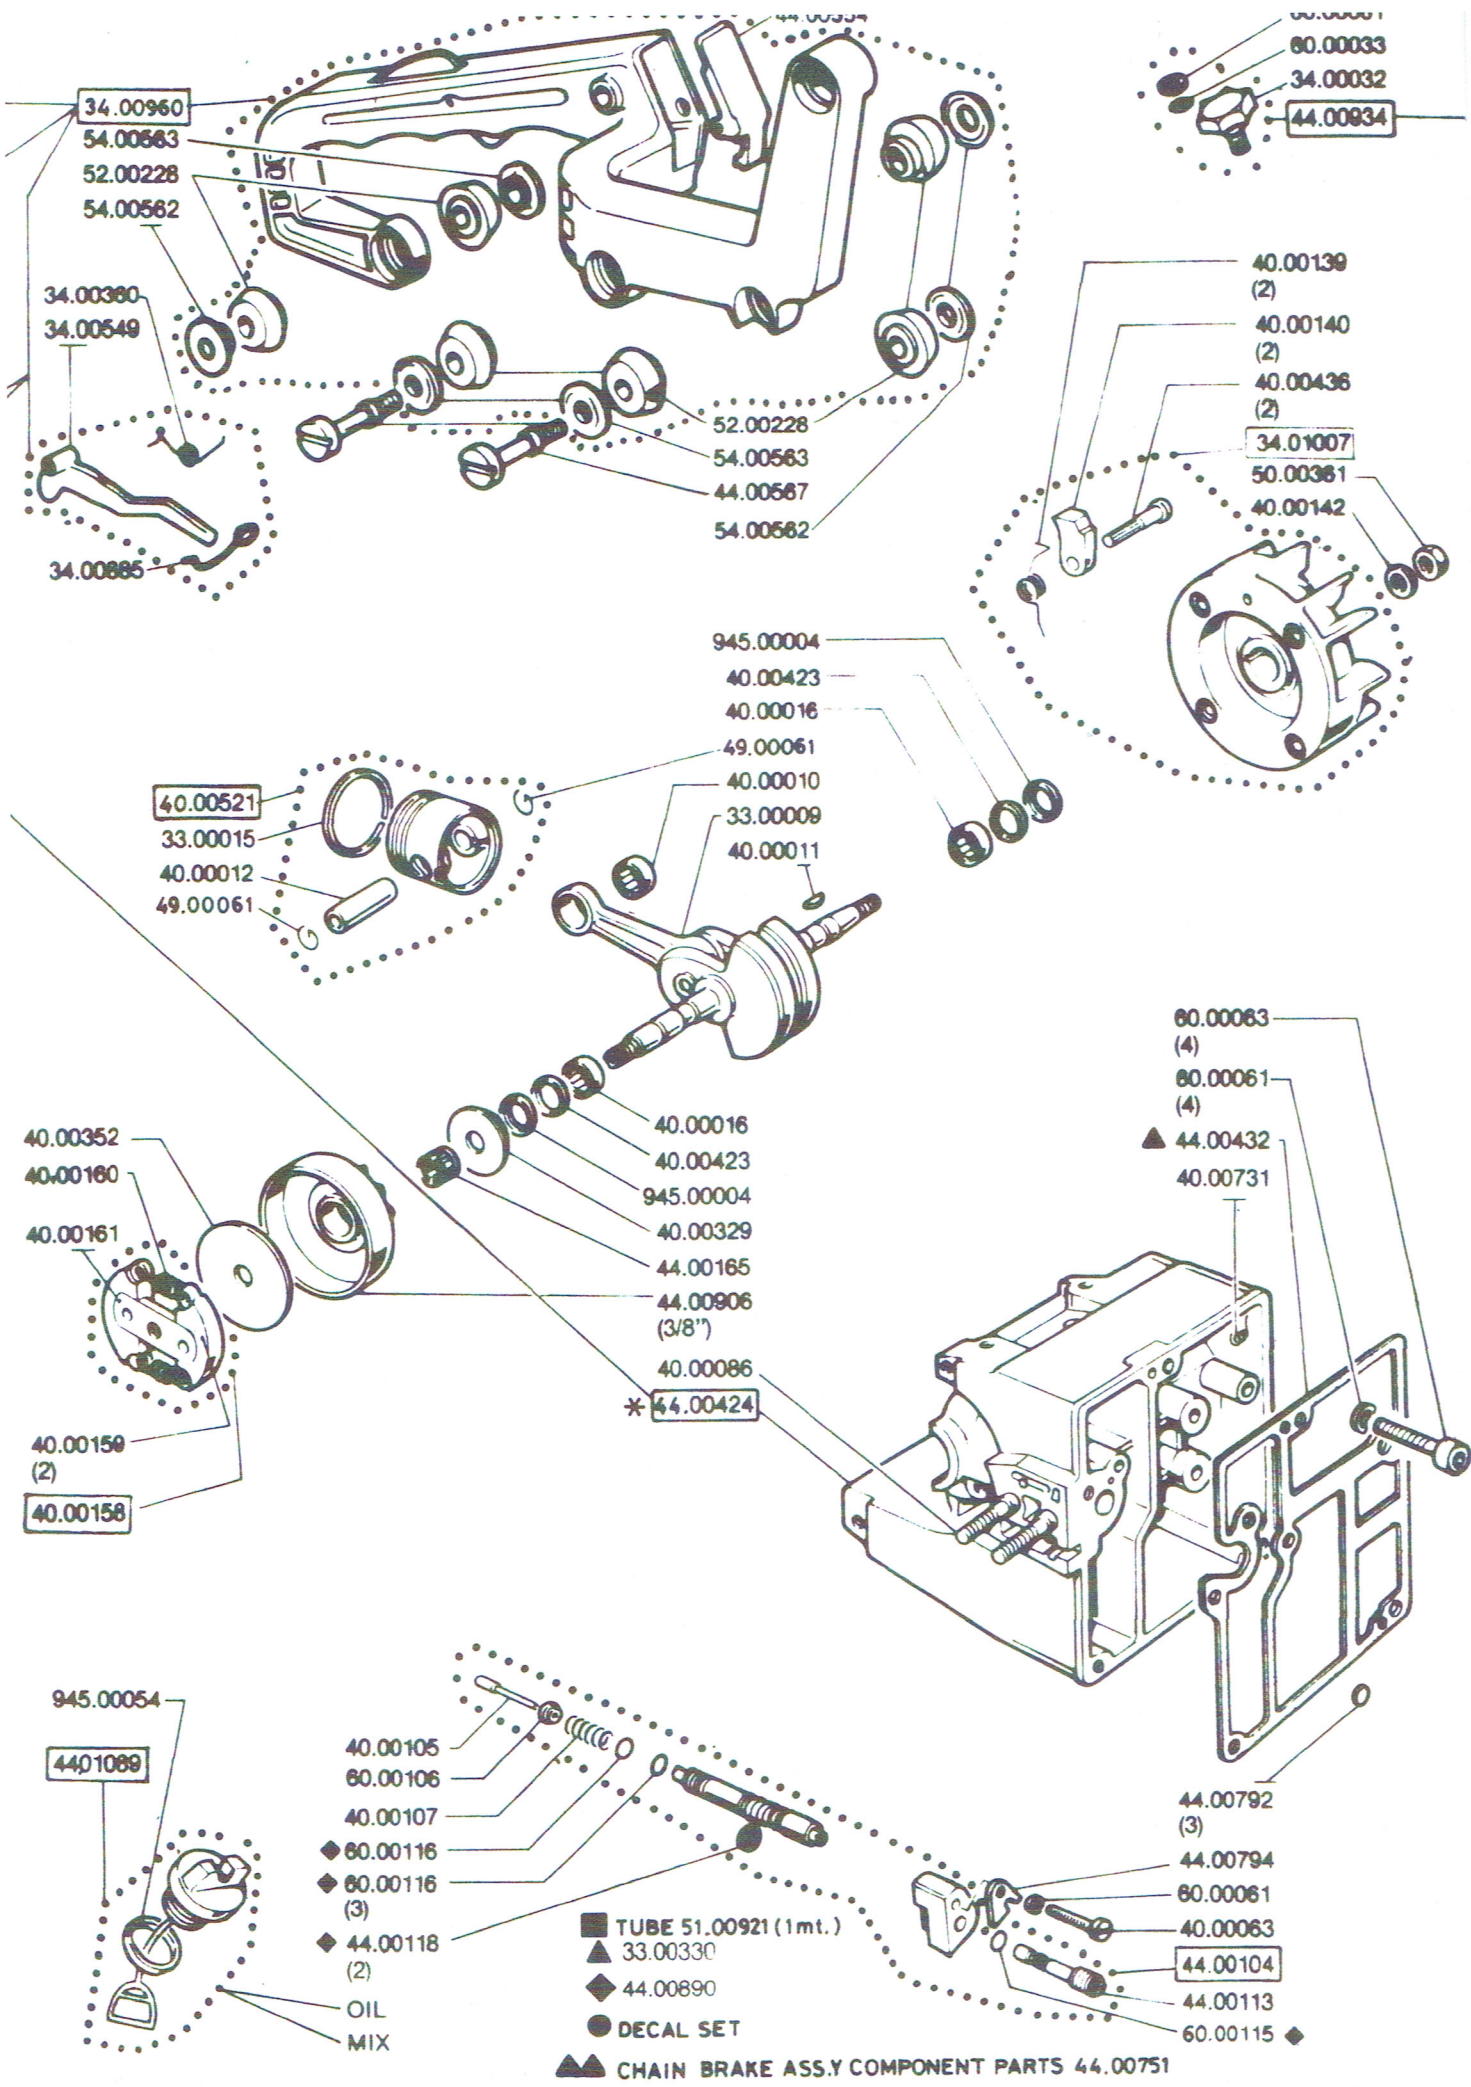

**Exploded Views
For
Spare Parts**

**Model
244F**
2.3 Cubic Inches
38 cc

OLYMPYKE

CARBURATORE - WALBRO WA 73B
CARBURETOR

(4)