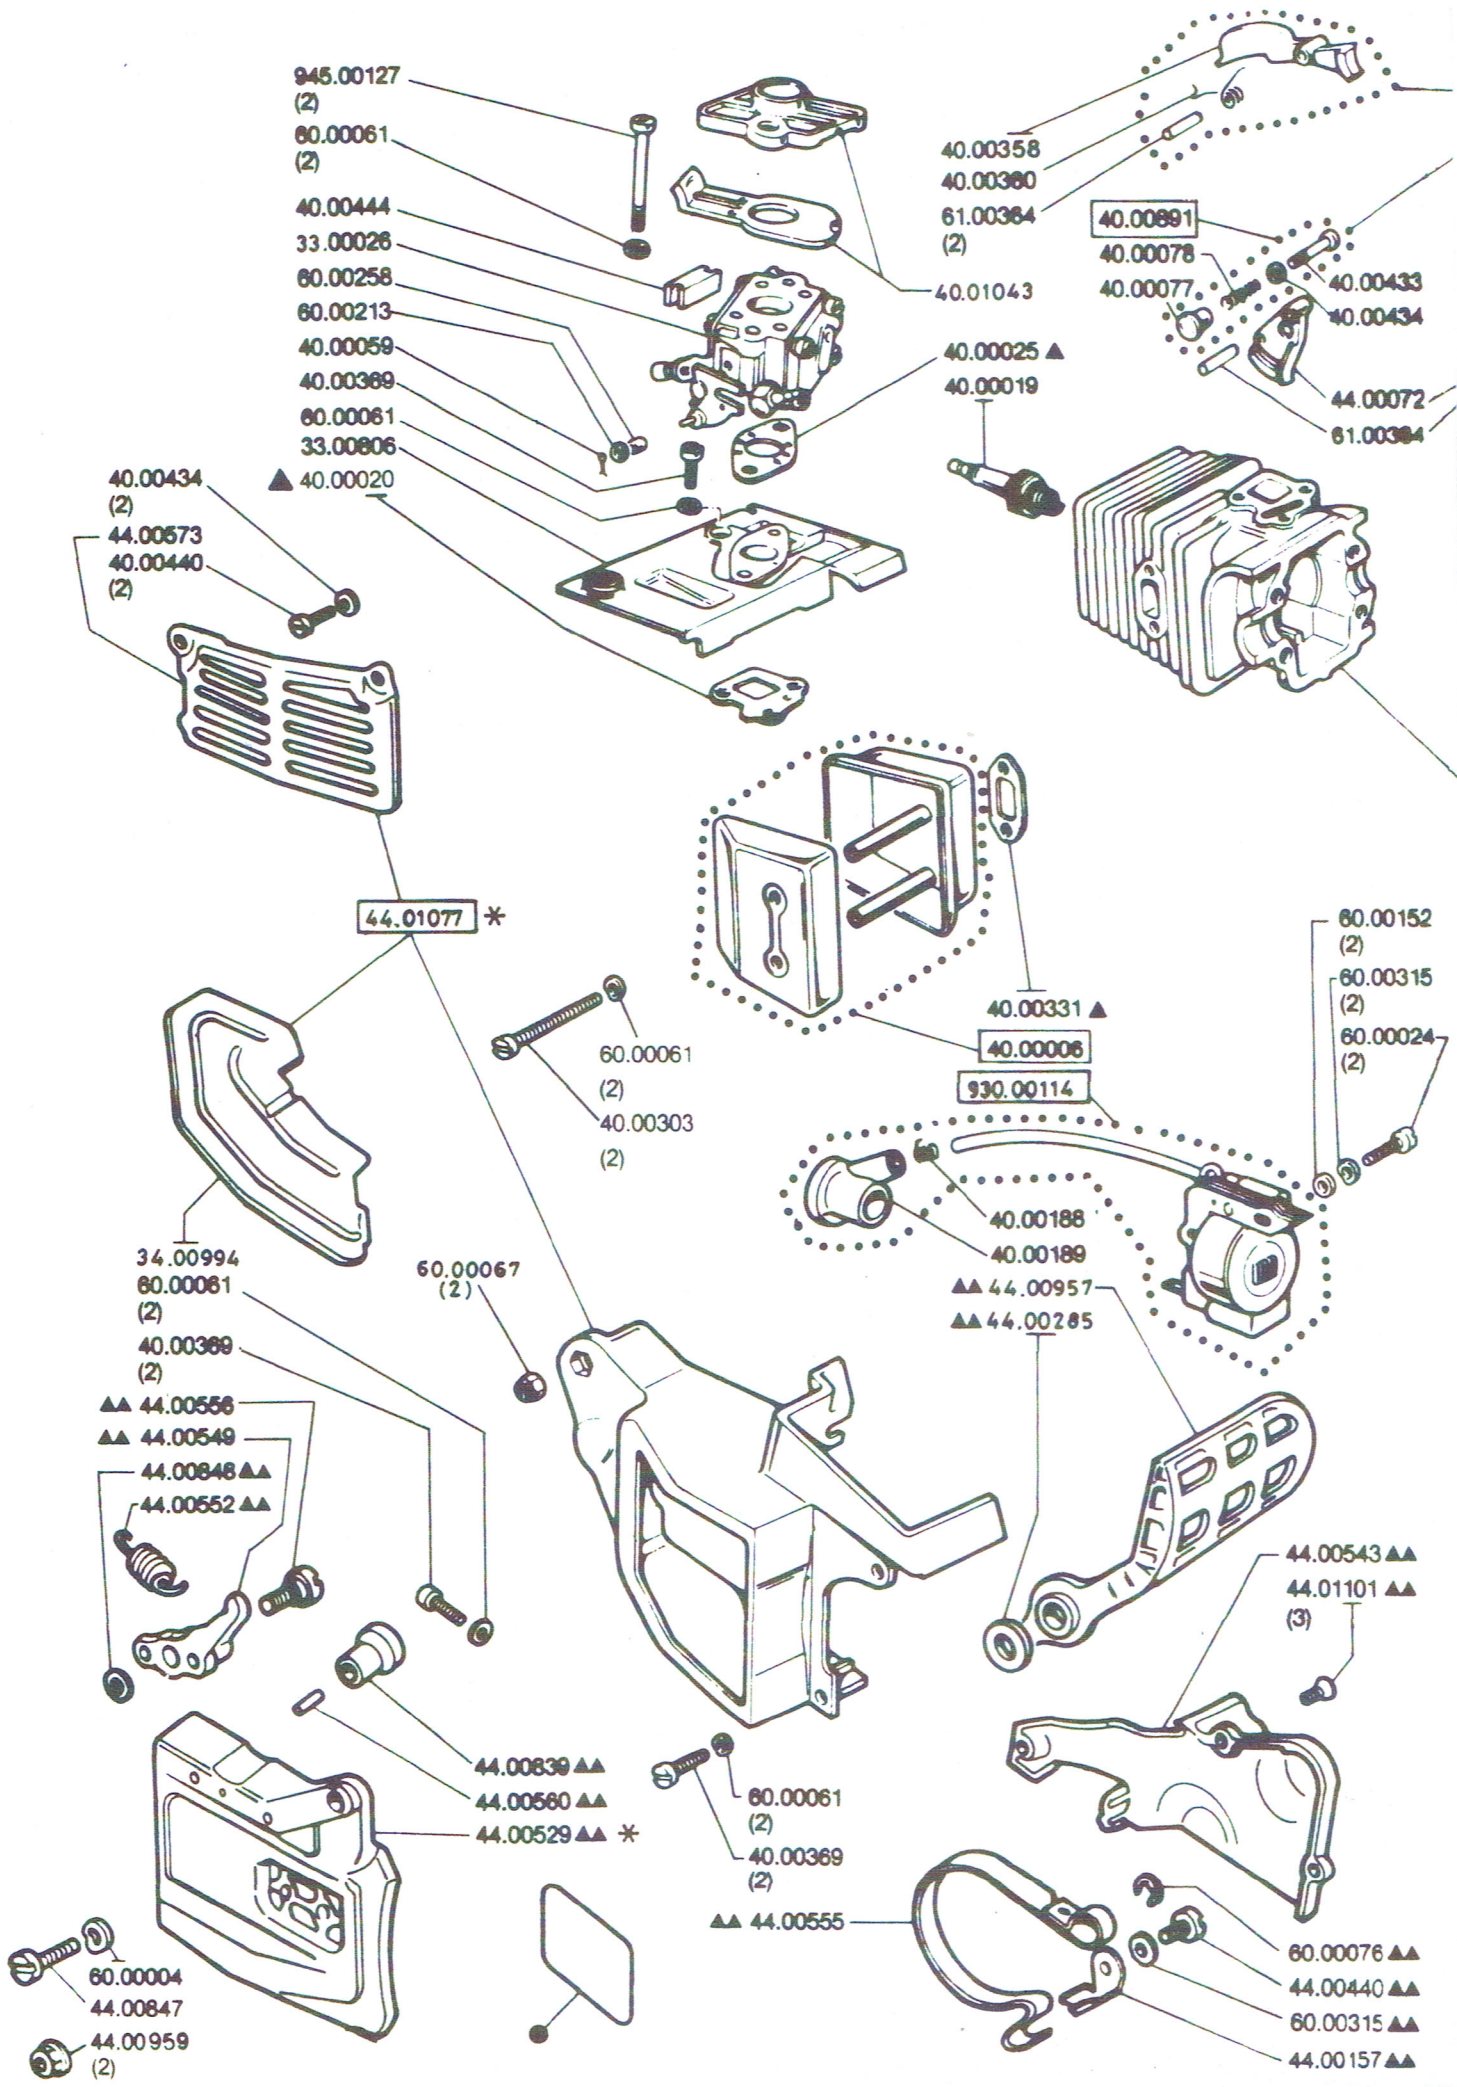

**Exploded Views
For
Spare Parts**

**Model
244F**
2.3 Cubic Inches
38 cc

OLYMPYKE

CARBURATORE - WALBRO WA 73B
CARBURETOR

(4)