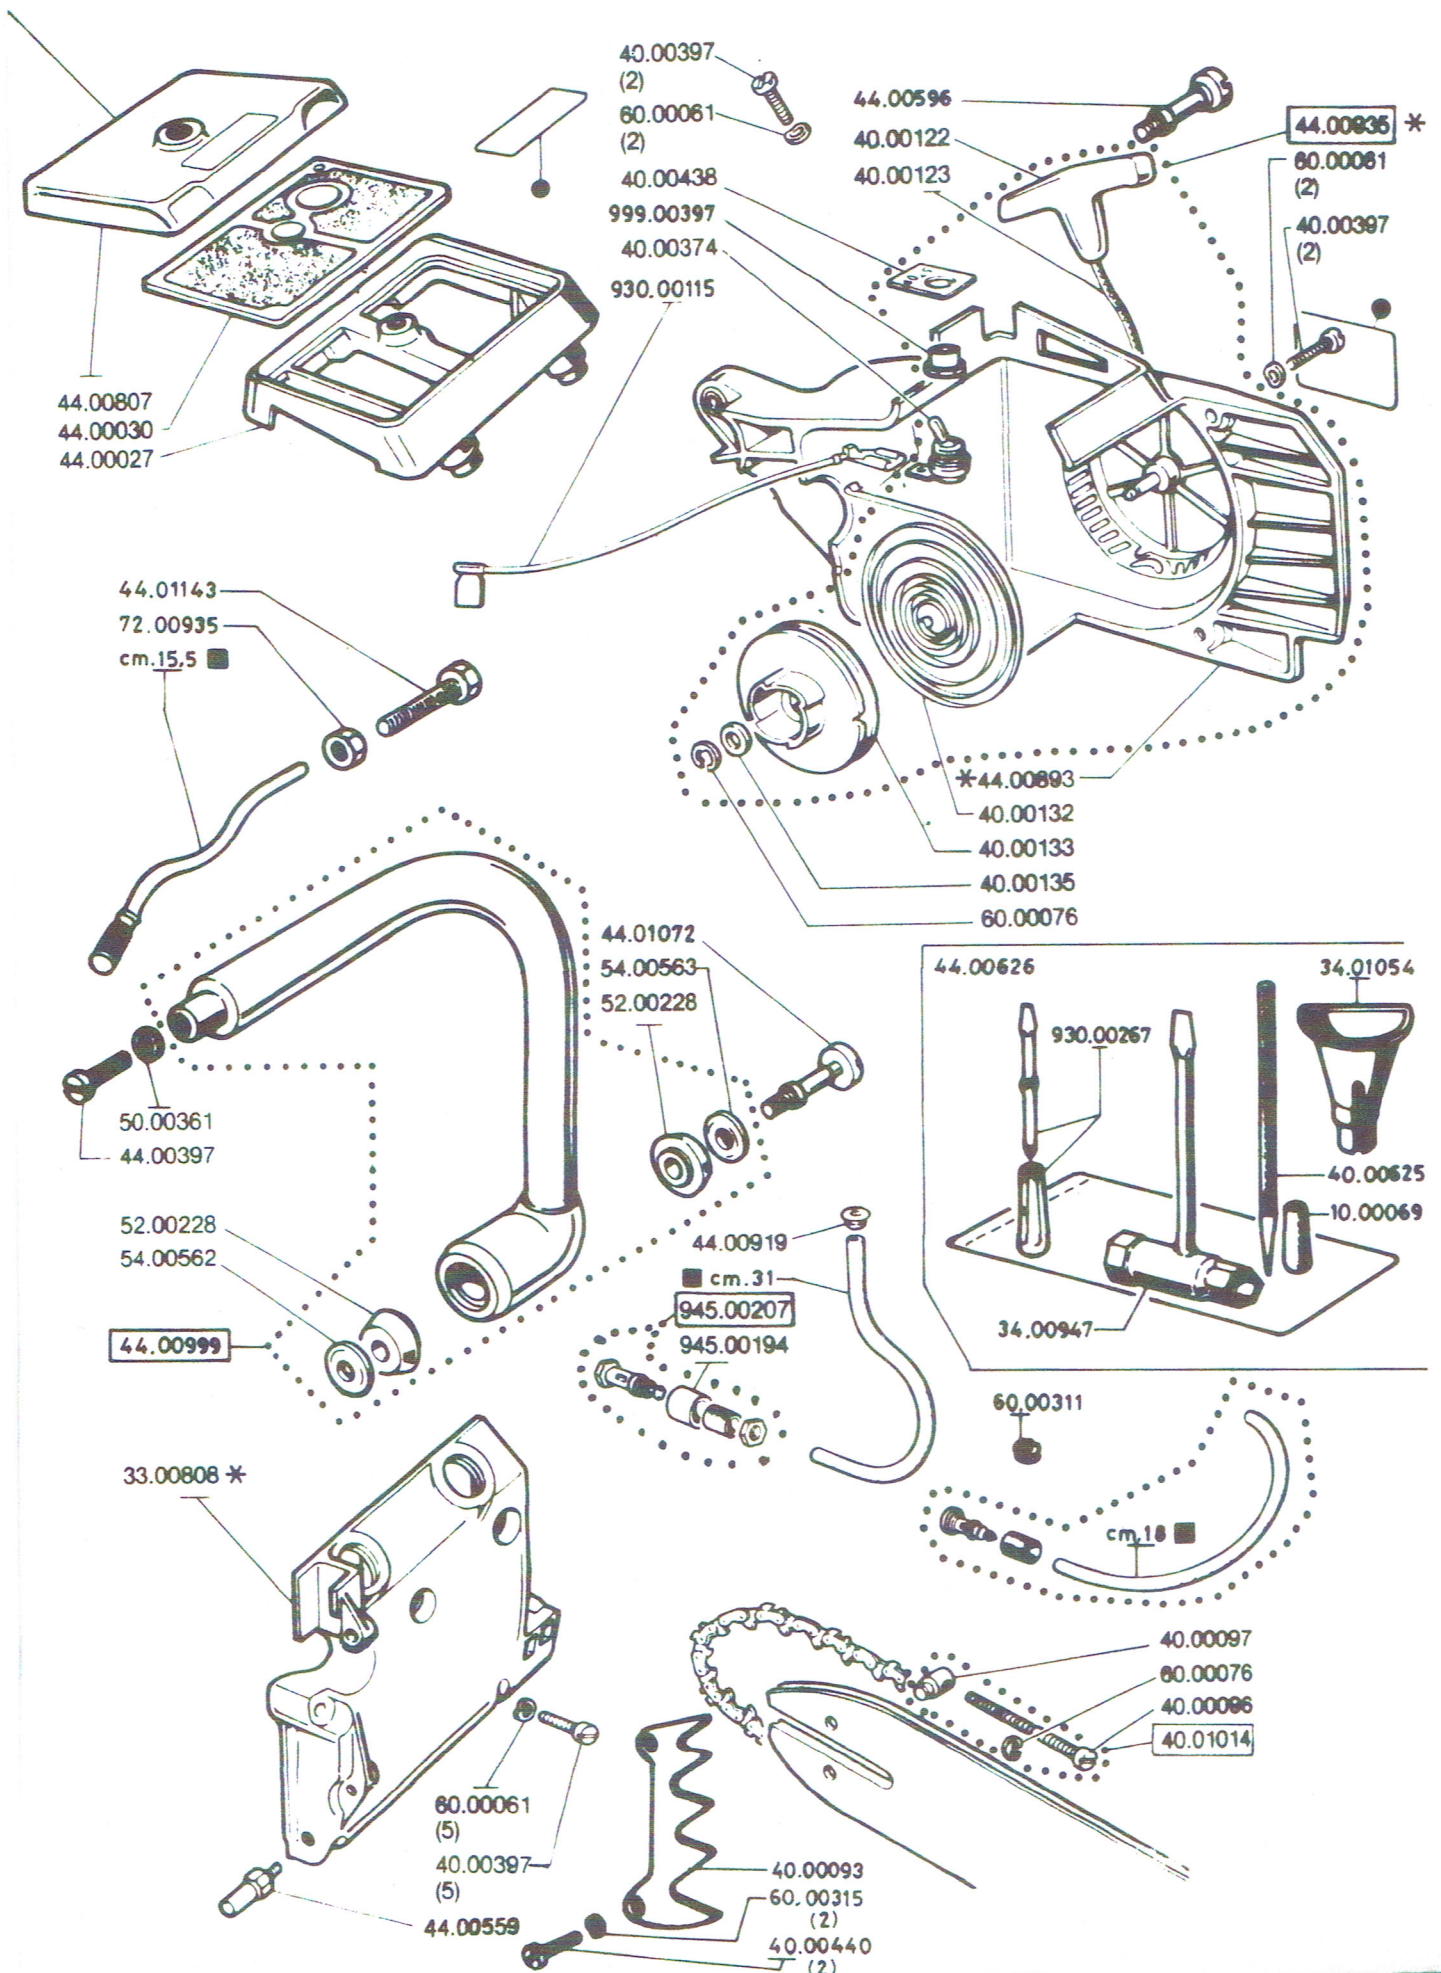

**Exploded Views
For
Spare Parts**

**Model
244F**
2.3 Cubic Inches
38 cc

OLYMPYKE

CARBURATORE - WALBRO WA 73B
CARBURETOR

(4)