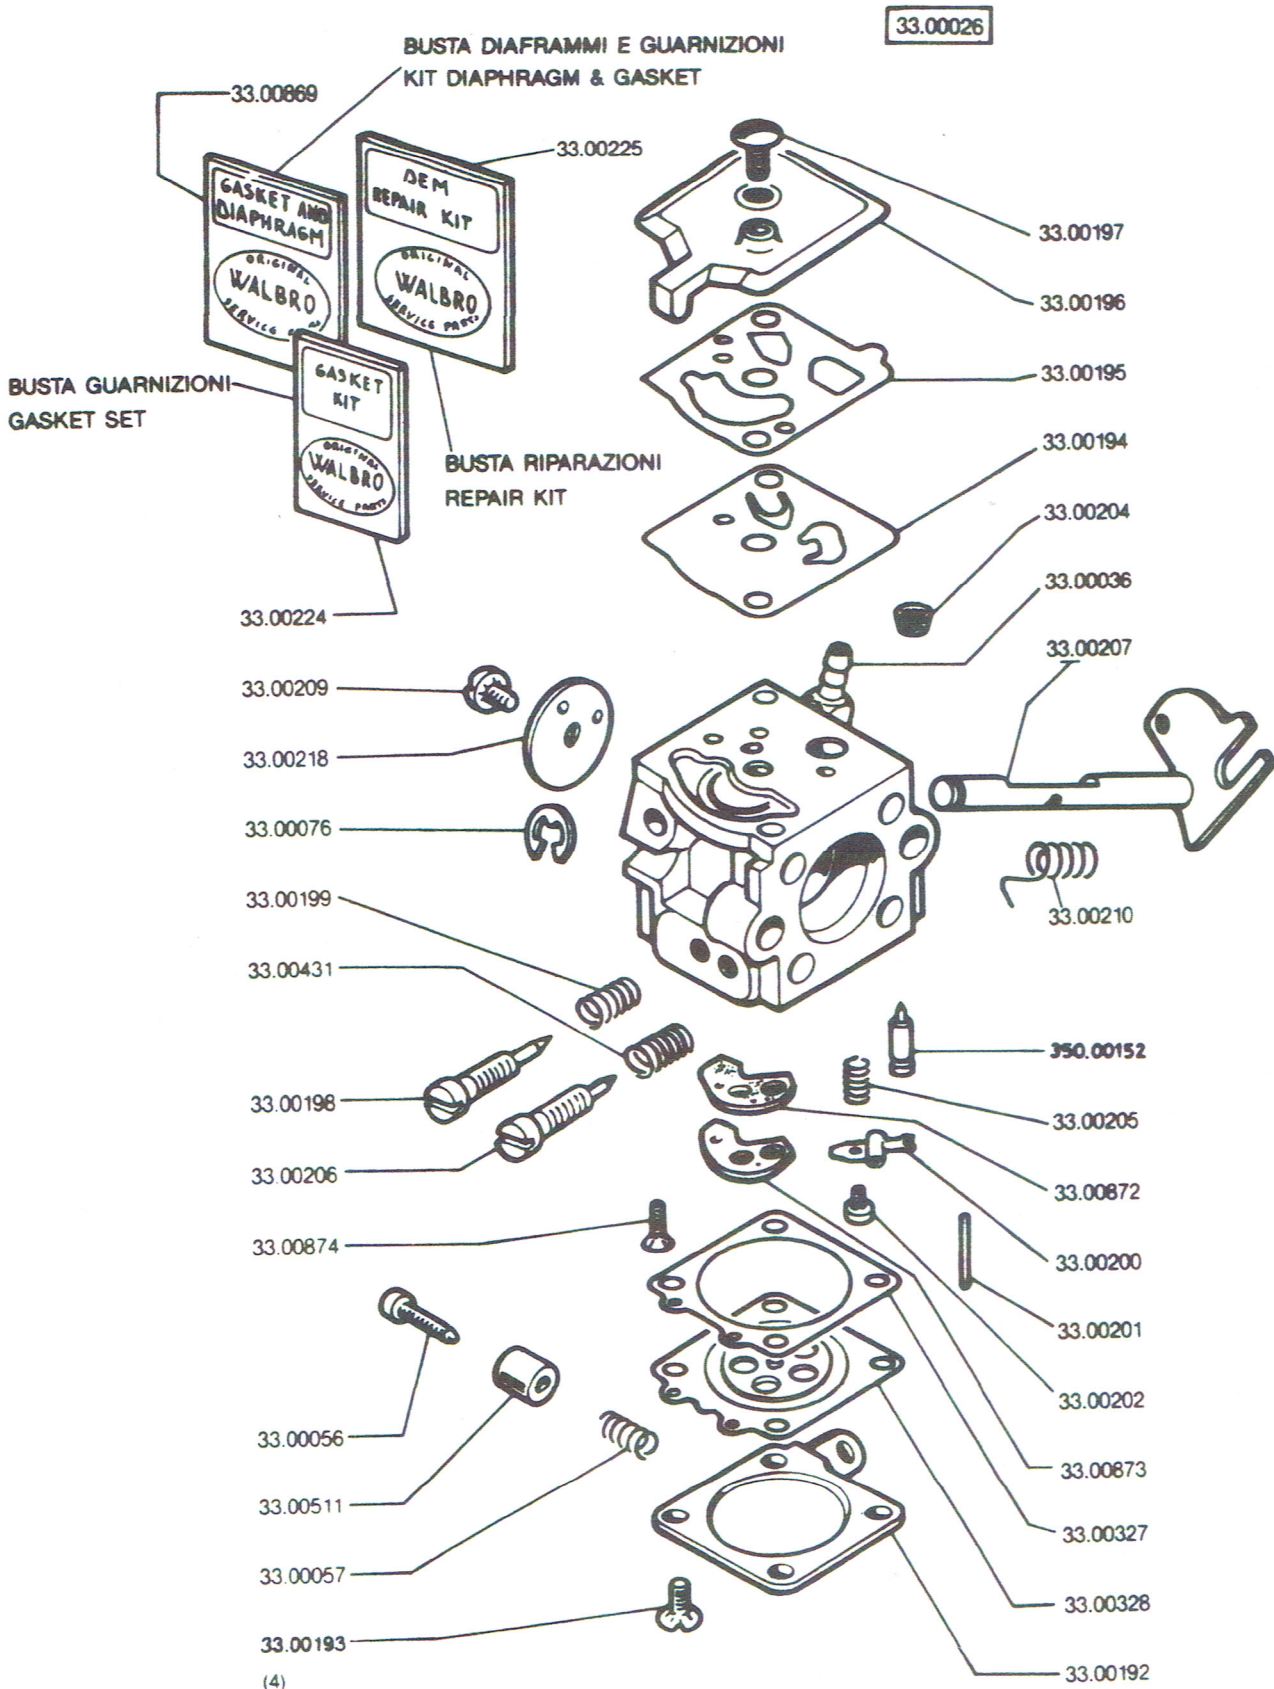

**Exploded Views
For
Spare Parts**

**Model
244F**
2.3 Cubic Inches
38 cc

OLYMPYKE

CARBURATORE - WALBRO WA 73B
CARBURETOR

(4)