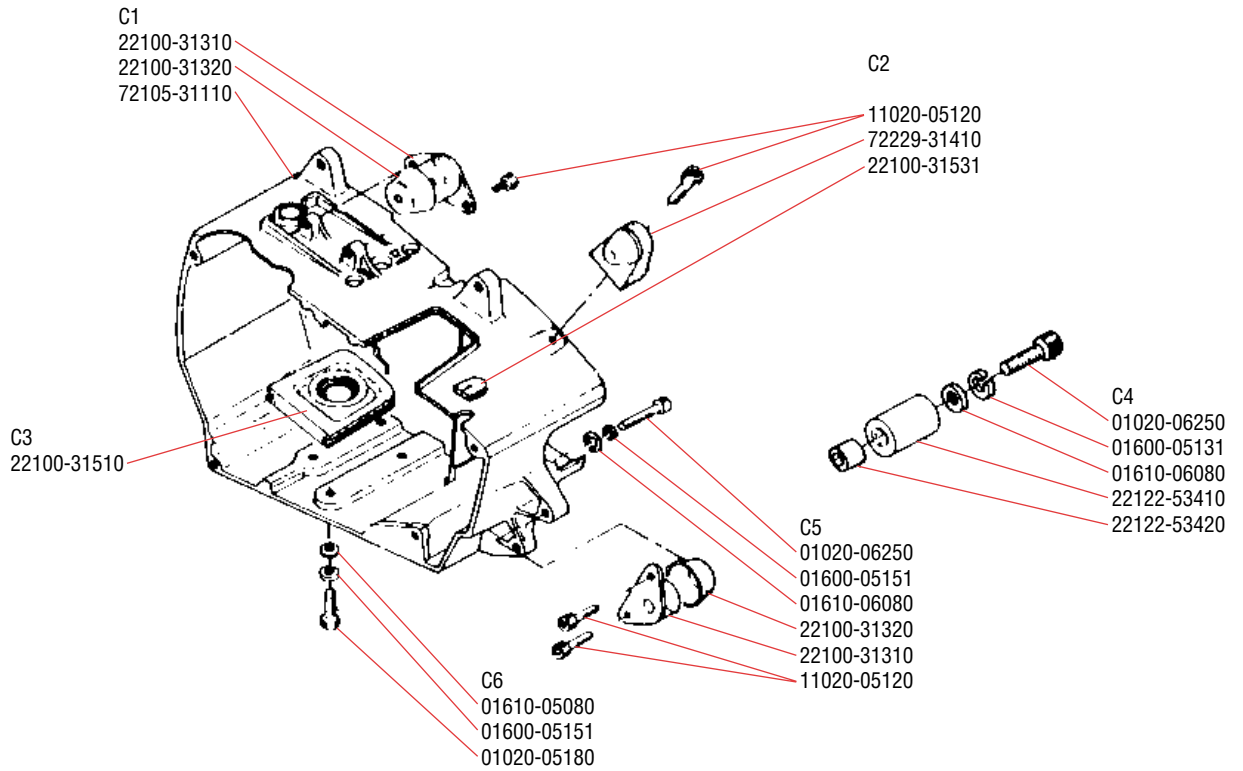

SHINDAIWA
416 / 350

ILLUSTRATED PARTS LIST
PIEZAS DE REPUESTO
LE RÉPERTOIRE DES
PIÈCES ILLUSTRÉS

A

B

shindaiwa

C

D

E

P1
11020-05400
22104-82220

P2
22128-82400

P3
22128-82420
22100-82430

P4
22102-82140
22940-82200
22120-82120
22100-82110
22128-97520

P5
22100-81130
22128-81120
22128-81140
22128-81150
22128-81380

P6
22100-81351
22100-81390
22104-81270
22100-81310
22100-81230
22100-81250
22100-81240

P7
22104-81000 ◆
22128-81002 ■

P8
22100-81410
22100-81370
22104-81340
22100-81360
22100-81320
22100-81160
22104-81330
22104-81170 ◆
22128-81171 ■
22115-82210

P9
22100-81290
22100-81260
22100-81280
22100-81351

P12
22100-81200

P13
22128-81100