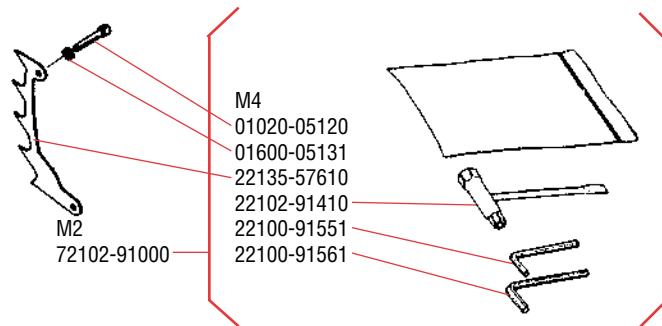

SHINDAIWA
416 / 350

ILLUSTRATED PARTS LIST
PIEZAS DE REPUESTO
LE RÉPERTOIRE DES
PIÈCES ILLUSTRÉS

A

B

shindaiwa

C

D

E

F

G

H

J

L

M

N

P

P1
11020-05400
22104-82220

P2
22128-82400

P3
22128-82420
22100-82430

P4
22102-82140
22940-82200
22120-82120
22100-82110
22128-97520

P5
22100-81130
22128-81120
22128-81140
22128-81150
22128-81380

P6
22100-81351
22100-81390
22104-81270
22100-81310
22100-81230
22100-81250
22100-81240