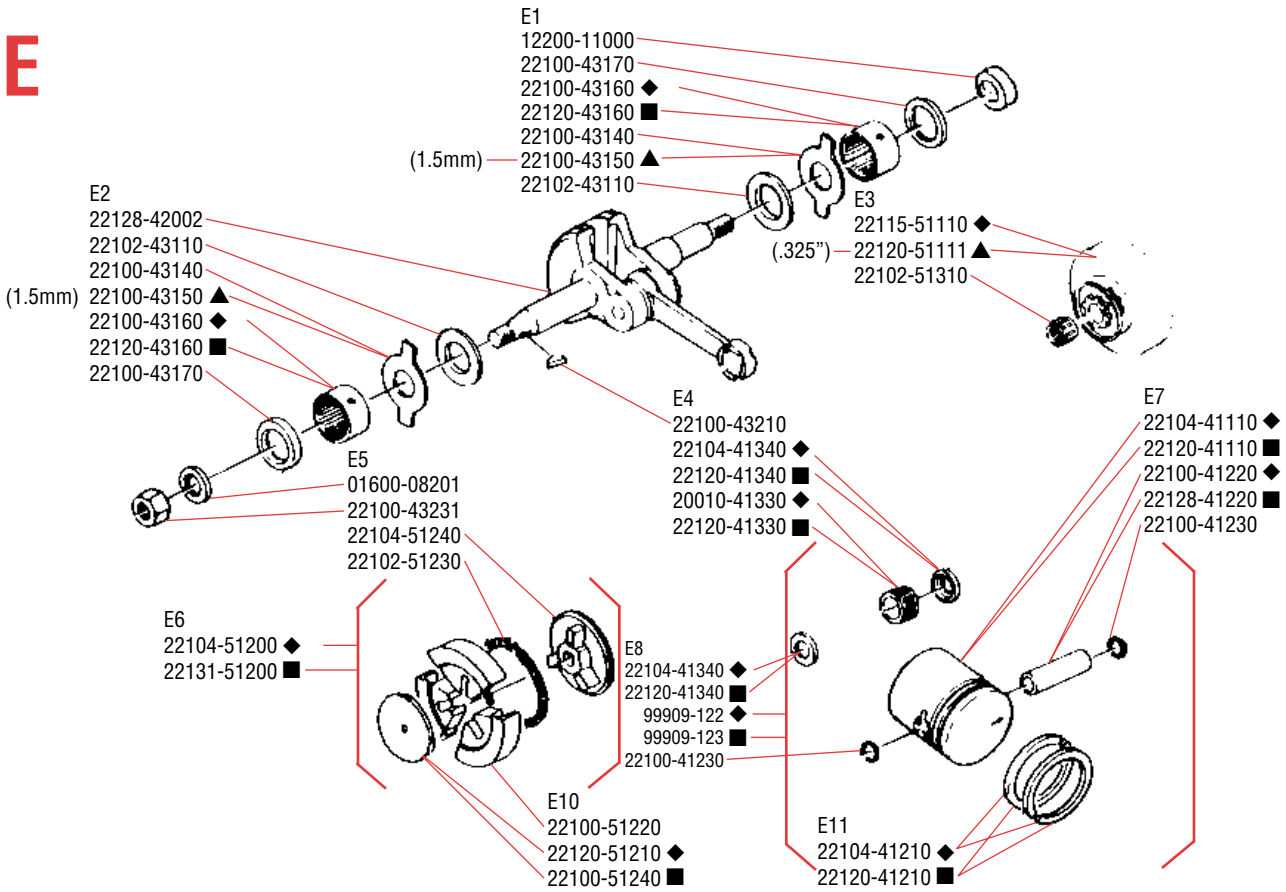

SHINDAIWA
416 / 350

ILLUSTRATED PARTS LIST
PIEZAS DE REPUESTO
LE RÉPERTOIRE DES
PIÈCES ILLUSTRÉS

A

B

shindaiwa

C

D

E

P1
11020-05400
22104-82220

P2
22128-82400

P3
22128-82420
22100-82430

P4
22102-82140
22940-82200
22120-82120
22100-82110
22128-97520

P5
22100-81130
22128-81120
22128-81140
22128-81150
22128-81380

P6
22100-81351
22100-81390
22104-81270
22100-81310
22100-81230
22100-81250
22100-81240

P7
22104-81000 ◆
22128-81002 ■

P8
22100-81410
22100-81370
22104-81340
22100-81360
22100-81320
22100-81160
22104-81330
22104-81170 ◆
22128-81171 ■
22115-82210

P9
22100-81290
22100-81260
22100-81280
22100-81351

P12
22100-81200

P13
22128-81100