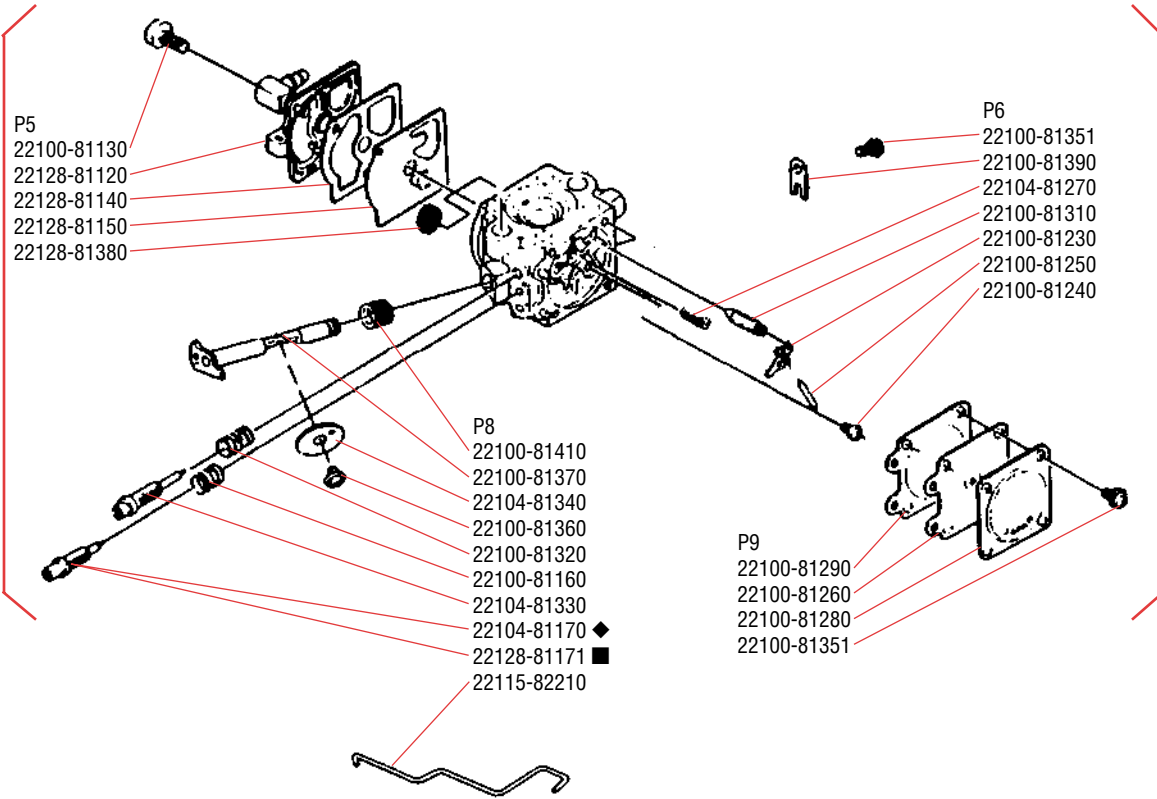

SHINDAIWA
416 / 350

ILLUSTRATED PARTS LIST
PIEZAS DE REPUESTO
LE RÉPERTOIRE DES
PIÈCES ILLUSTRÉS

A

B

shindaiwa

C

D

E

P1
11020-05400
22104-82220

P2
22128-82400

P3
22128-82420
22100-82430

P4
22102-82140
22940-82200
22120-82120
22100-82110
22128-97520

P5
22100-81130
22128-81120
22128-81140
22128-81150
22128-81380

P6
22100-81351
22100-81390
22104-81270
22100-81310
22100-81230
22100-81250
22100-81240

P7
22104-81000 ◆
22128-81002 ■

P8
22100-81410
22100-81370
22104-81340
22100-81360
22100-81320
22100-81160
22104-81330
22104-81170 ◆
22128-81171 ■
22115-82210

P9
22100-81290
22100-81260
22100-81280
22100-81351