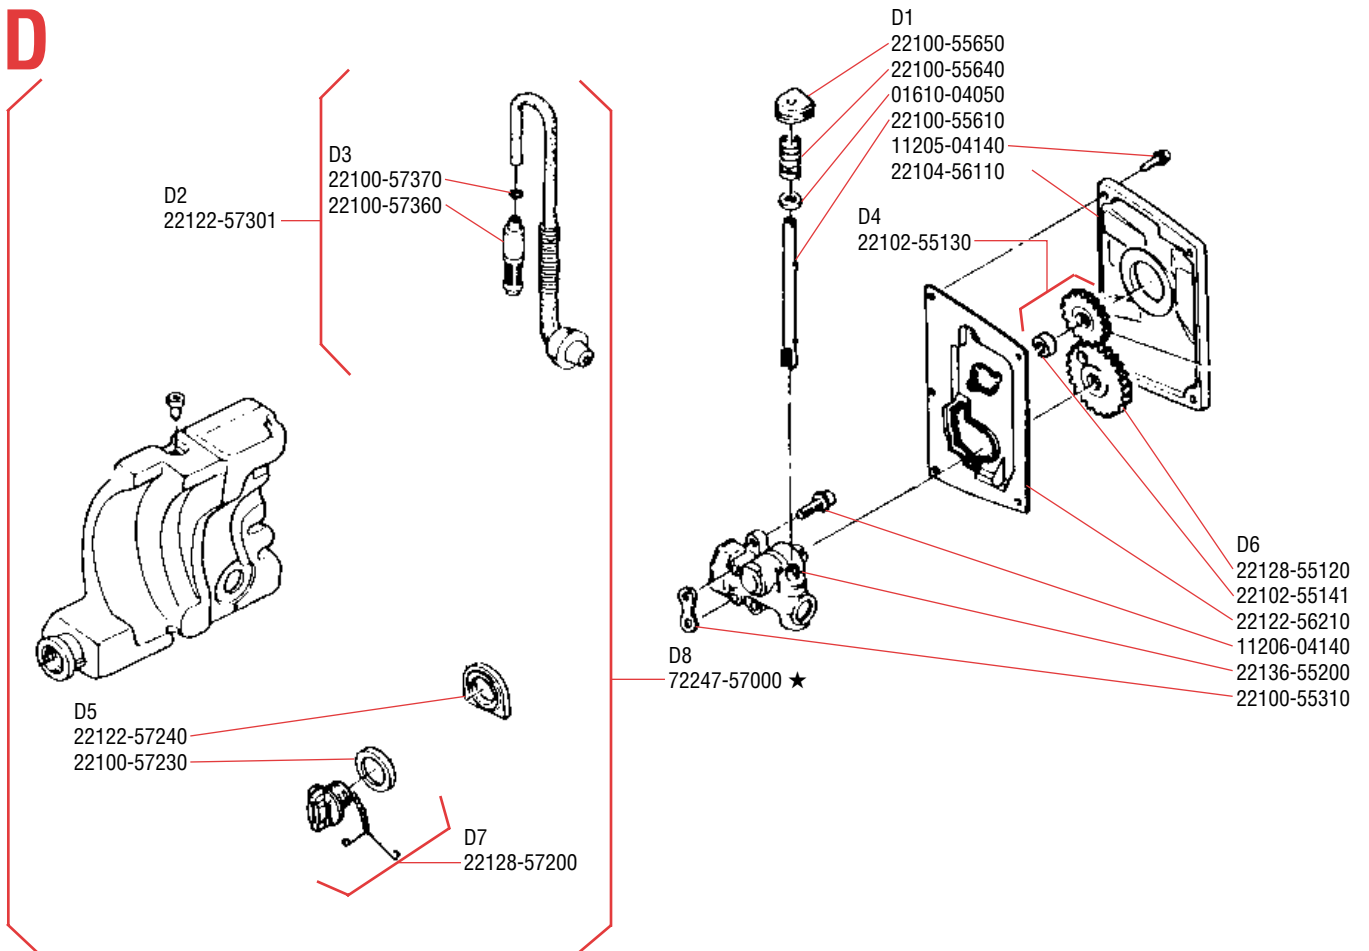

SHINDAIWA
416 / 350

ILLUSTRATED PARTS LIST
PIEZAS DE REPUESTO
LE RÉPERTOIRE DES
PIÈCES ILLUSTRÉS

A

B

shindaiwa

C

D

E

P1
11020-05400
22104-82220

P2
22128-82400

P3
22128-82420
22100-82430

P4
22102-82140
22940-82200
22120-82120
22100-82110
22128-97520

P5
22100-81130
22128-81120
22128-81140
22128-81150
22128-81380

P6
22100-81351
22100-81390
22104-81270
22100-81310
22100-81230
22100-81250
22100-81240

P7
22104-81000 ◆
22128-81002 ■

P8
22100-81410
22100-81370
22104-81340
22100-81360
22100-81320
22100-81160
22104-81330
22104-81170 ◆
22128-81171 ■
22115-82210

P9
22100-81290
22100-81260
22100-81280
22100-81351