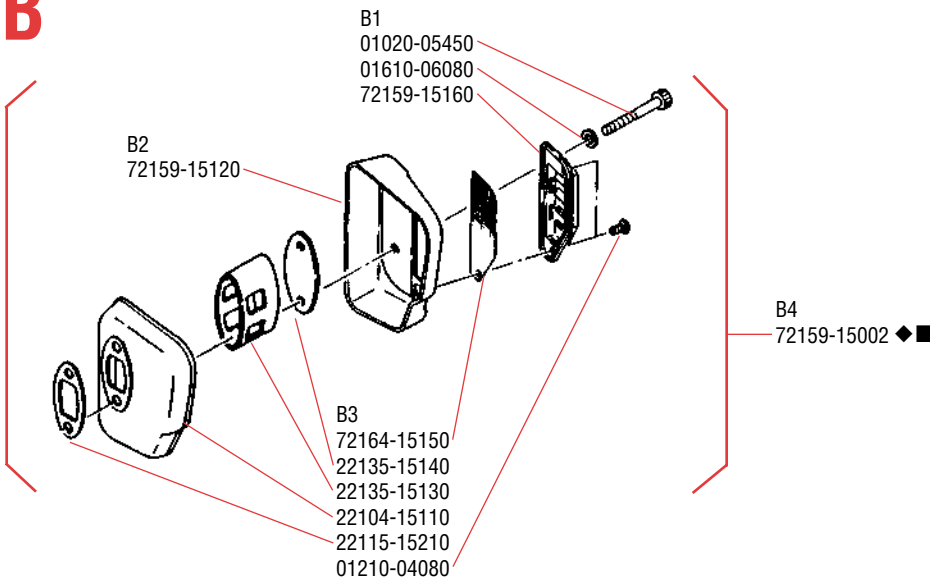

SHINDAIWA
416 / 350

ILLUSTRATED PARTS LIST
PIEZAS DE REPUESTO
LE RÉPERTOIRE DES
PIÈCES ILLUSTRÉS

A

B

shindaiwa

C

D

E

P1
11020-05400
22104-82220

P2
22128-82400

P3
22128-82420
22100-82430

P4
22102-82140
22940-82200
22120-82120
22100-82110
22128-97520

P5
22100-81130
22128-81120
22128-81140
22128-81150
22128-81380

P6
22100-81351
22100-81390
22104-81270
22100-81310
22100-81230
22100-81250
22100-81240