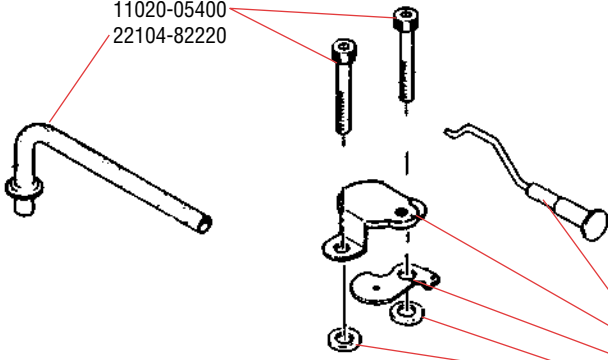

SHINDAIWA
416 / 350

ILLUSTRATED PARTS LIST
PIEZAS DE REPUESTO
LE RÉPERTOIRE DES
PIÈCES ILLUSTRÉS

A

B

shindaiwa

C

D

E

P1
11020-05400
22104-82220

P2
22128-82400

P3
22128-82420
22100-82430

P4
22102-82140
22940-82200
22120-82120
22100-82110
22128-97520

P5
22100-81130
22128-81120
22128-81140
22128-81150
22128-81380

P6
22100-81351
22100-81390
22104-81270
22100-81310
22100-81230
22100-81250
22100-81240