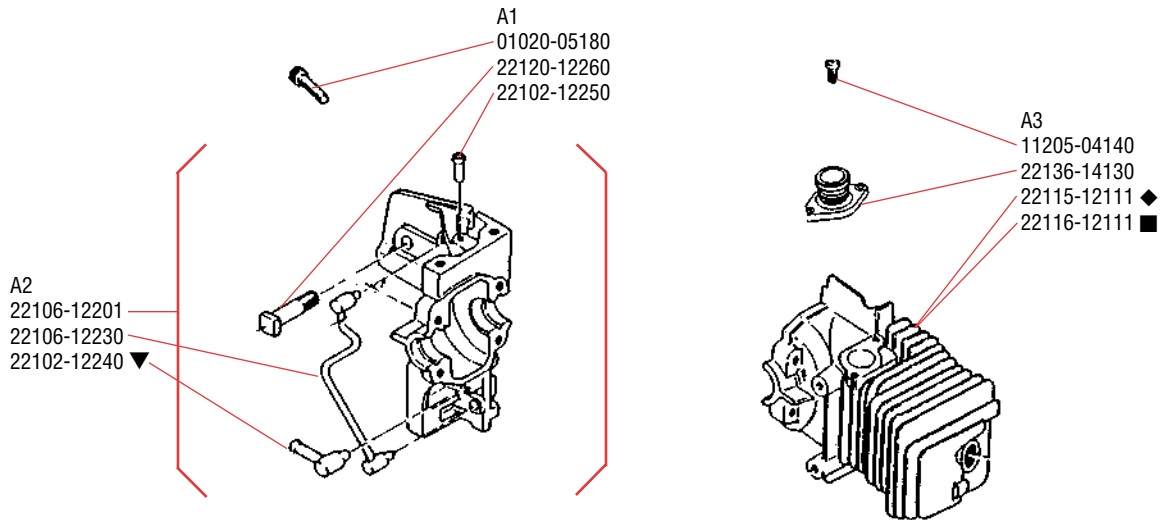

SHINDAIWA
416 / 350

ILLUSTRATED PARTS LIST
PIEZAS DE REPUESTO
LE RÉPERTOIRE DES
PIÈCES ILLUSTRÉS

A

B

shindaiwa

C

D

E

P1
11020-05400
22104-82220

P2
22128-82400

P3
22128-82420
22100-82430

P4
22102-82140
22940-82200
22120-82120
22100-82110
22128-97520

P5
22100-81130
22128-81120
22128-81140
22128-81150
22128-81380

P6
22100-81351
22100-81390
22104-81270
22100-81310
22100-81230
22100-81250
22100-81240