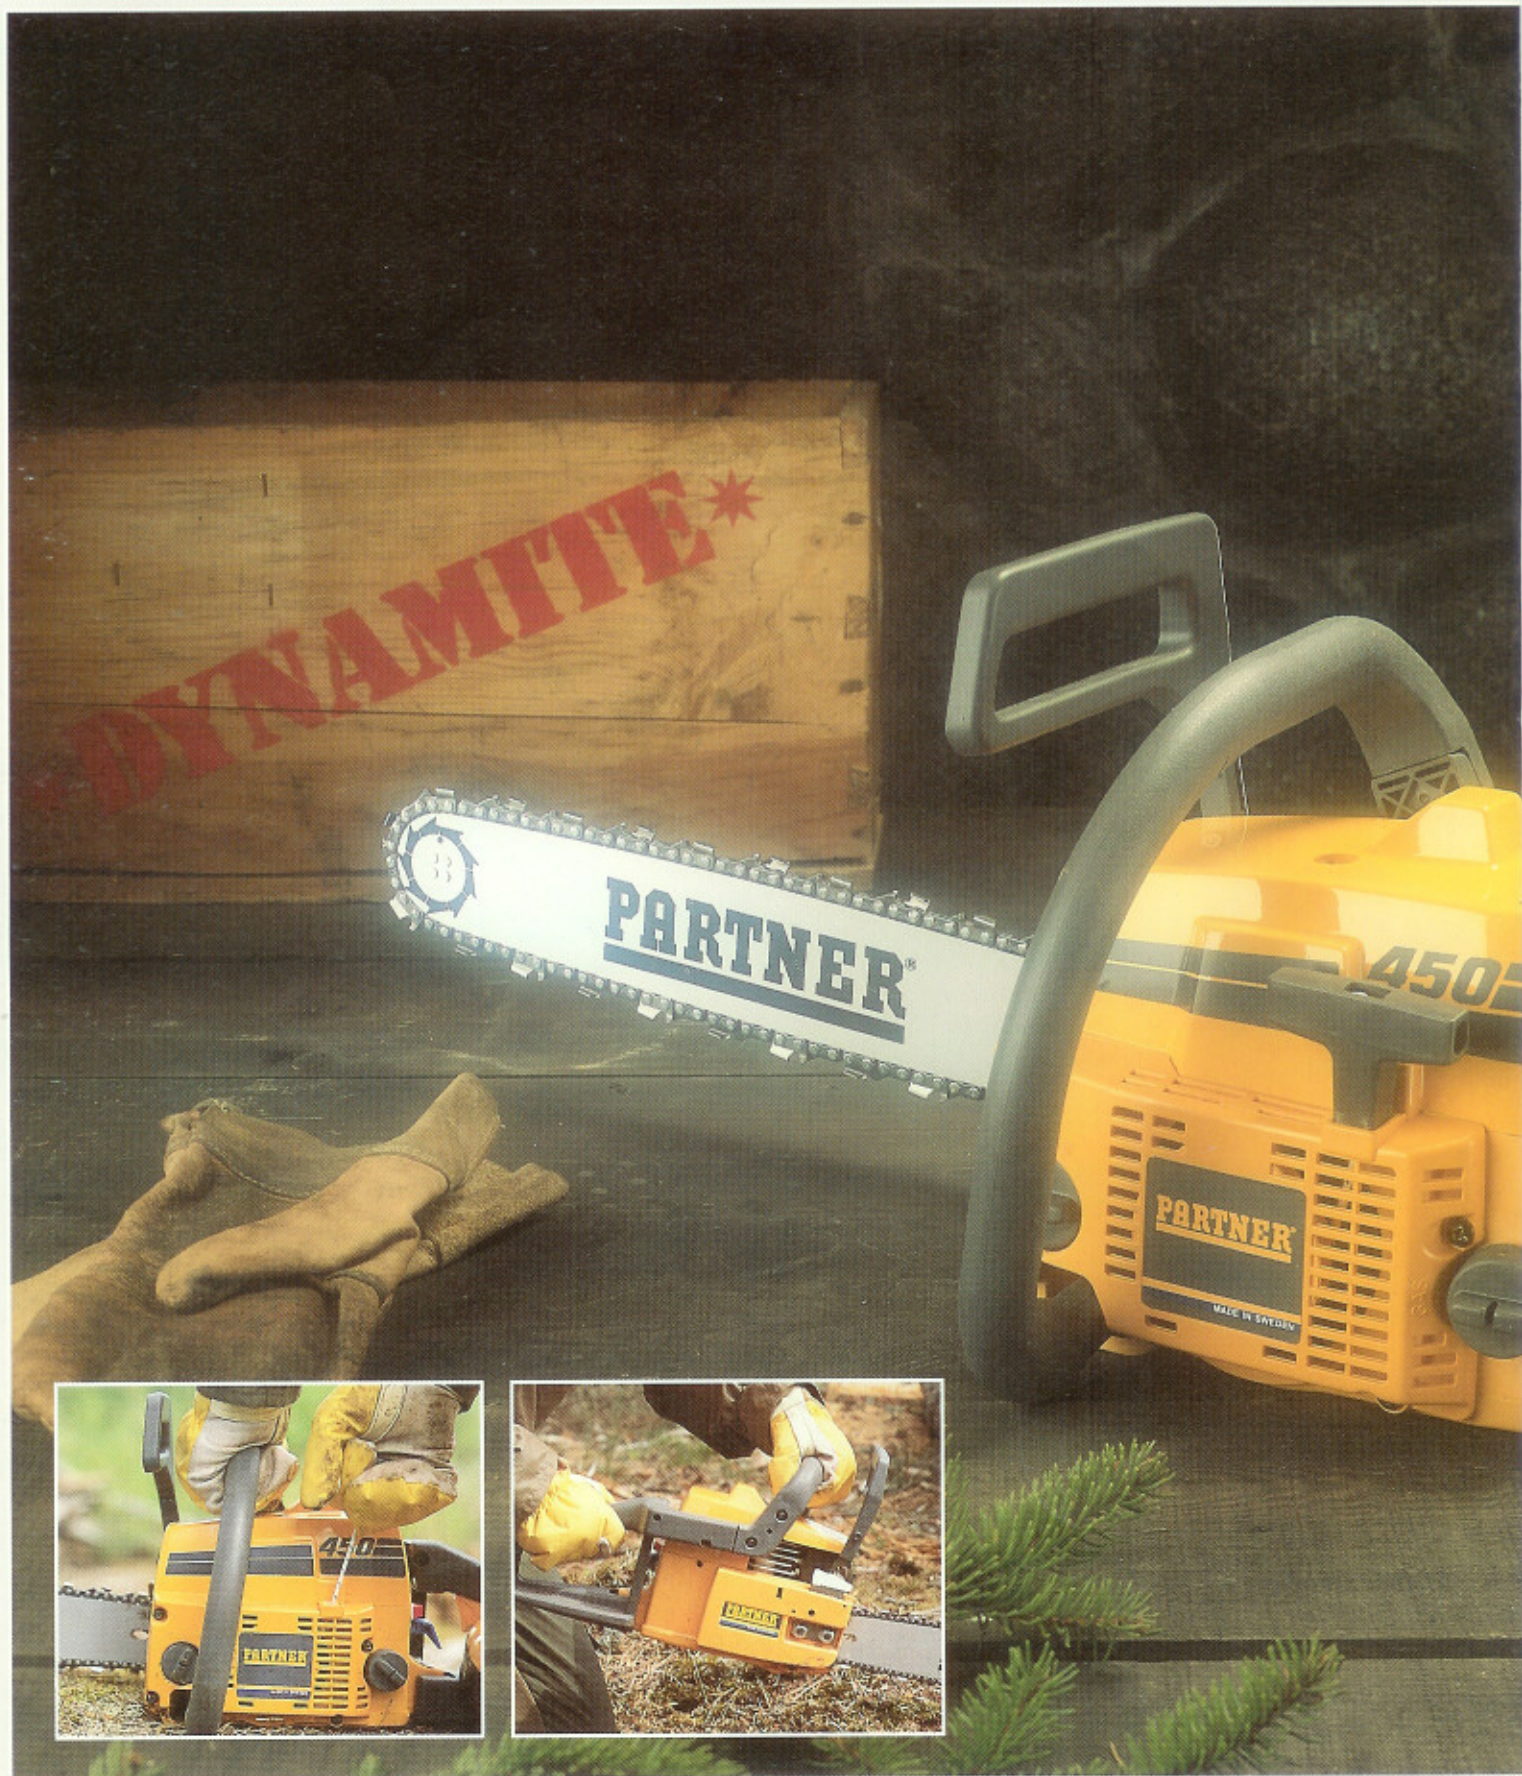

NY

PARTNER 450

PARTNER
GERDIGMER

EN FULLLADDA

D PARTNER!

Nya Partner 450 är ett kraftpaket. Cylindervolymen är på 44 cc och rymmer en effekt på hela 2,0 kW (2,7 hk)! Vikten är så låg som 5,6 kg – med svärd och kedja. Det är ett effekt/viktförhållande på närmare 0,5 hk per kilo. Lika extrema värden finns bara hos avancerade proffssågar.

De fina siffrorna avslöjar också en del om den här nya Partnerns utmärkta arbetsgenskaper. (Men hur bra 450 är förstår du först när du dragit igång den och verkligen satt den på prov... Gör det!) Den låga vikten gör den följsam och lätthanterlig, den höga toppeffekten och råstyrkan ger den kraft nog även för mycket krävande jobb.

Tändsystem med hög effekt ger jämn tomgång och lätta starter. 7-tandat spårkedjehjul ger bättre kraft vid hög belastning. Förgasaren är en Walbro WT 17C med egenskaper som bidrar till den höga effekten.