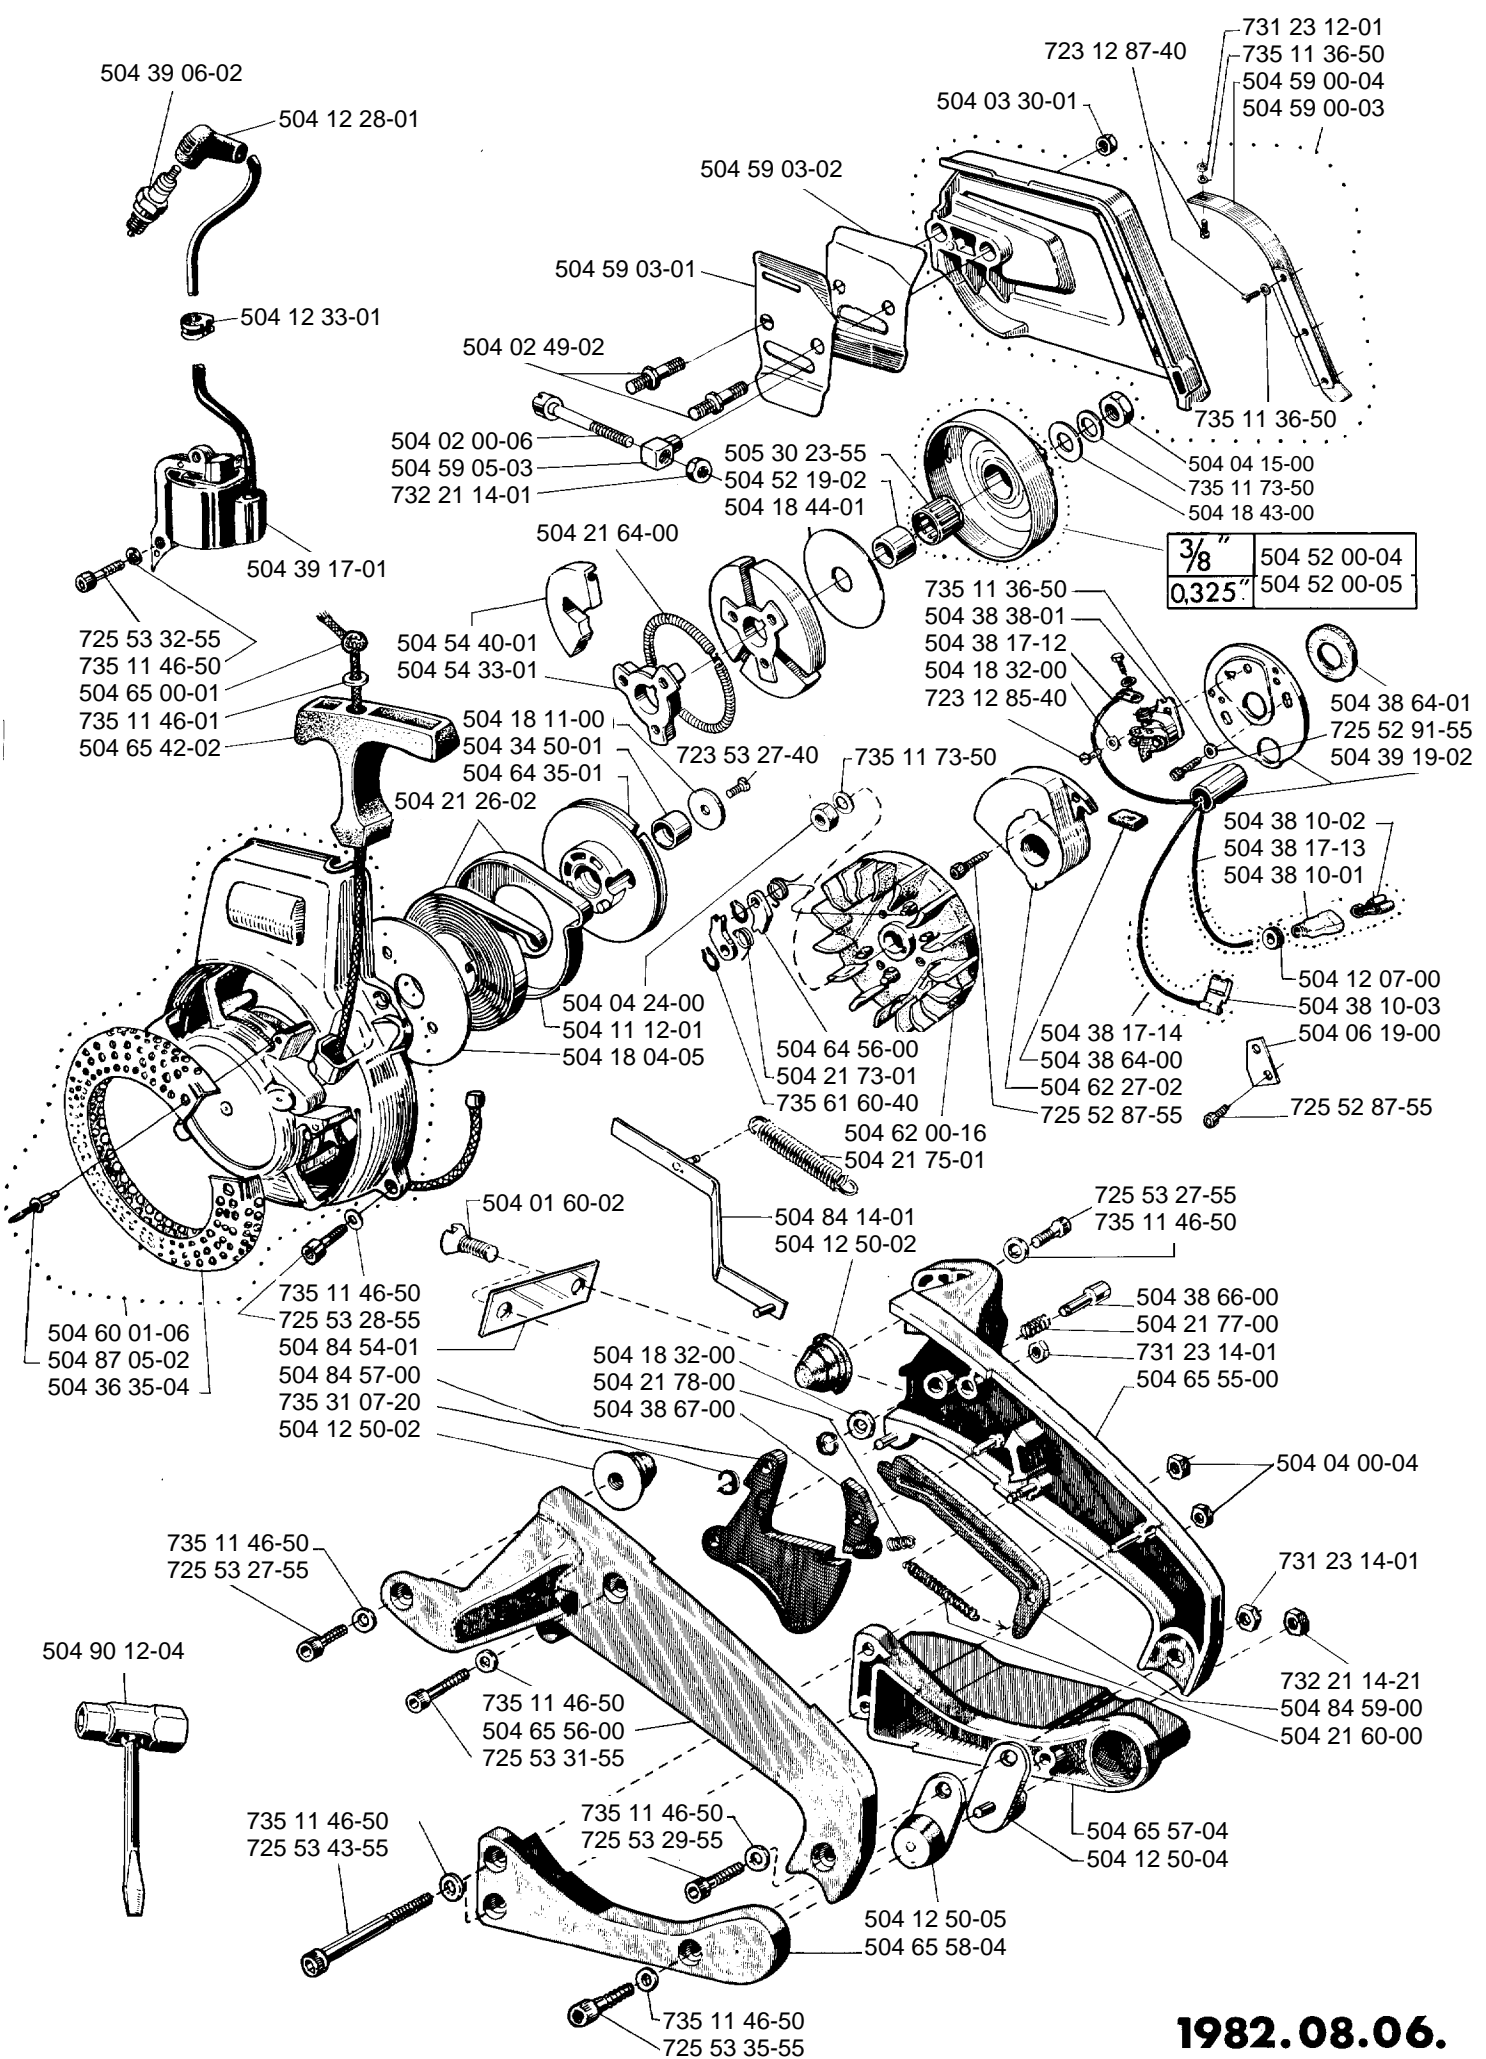

.Jonsered

49 SP

504 99 06 90

Jonsereds 49 SP

$\frac{3}{8}$ "	504 52 00-04
0.325 "	504 52 00-05

1982.08.06.

Jonsereds 49 SP

504 88 99-13

WARNING! ATTENTION!
 Chain saws can be dangerous!
 Les tronçonneuses peuvent être dangereuses!
 For safe operation follow all instructions in your operator's safety manual. Extra copies always available from:
 Jonsereds Chain Saws
 S-433 81 Partille, Sweden/Suède

504 88 99-67

504 88 99-00

504 12 38-04 15"
 504 12 38-05 18"

505 31 64-27
 501 22 30-01

504 88 99-29

504 51 04-04

Hörselskydd skall bäras vid användning av sågen

504 88 99-23

Jonsereds

Jonsered Motor AB, 433 81 Partille.