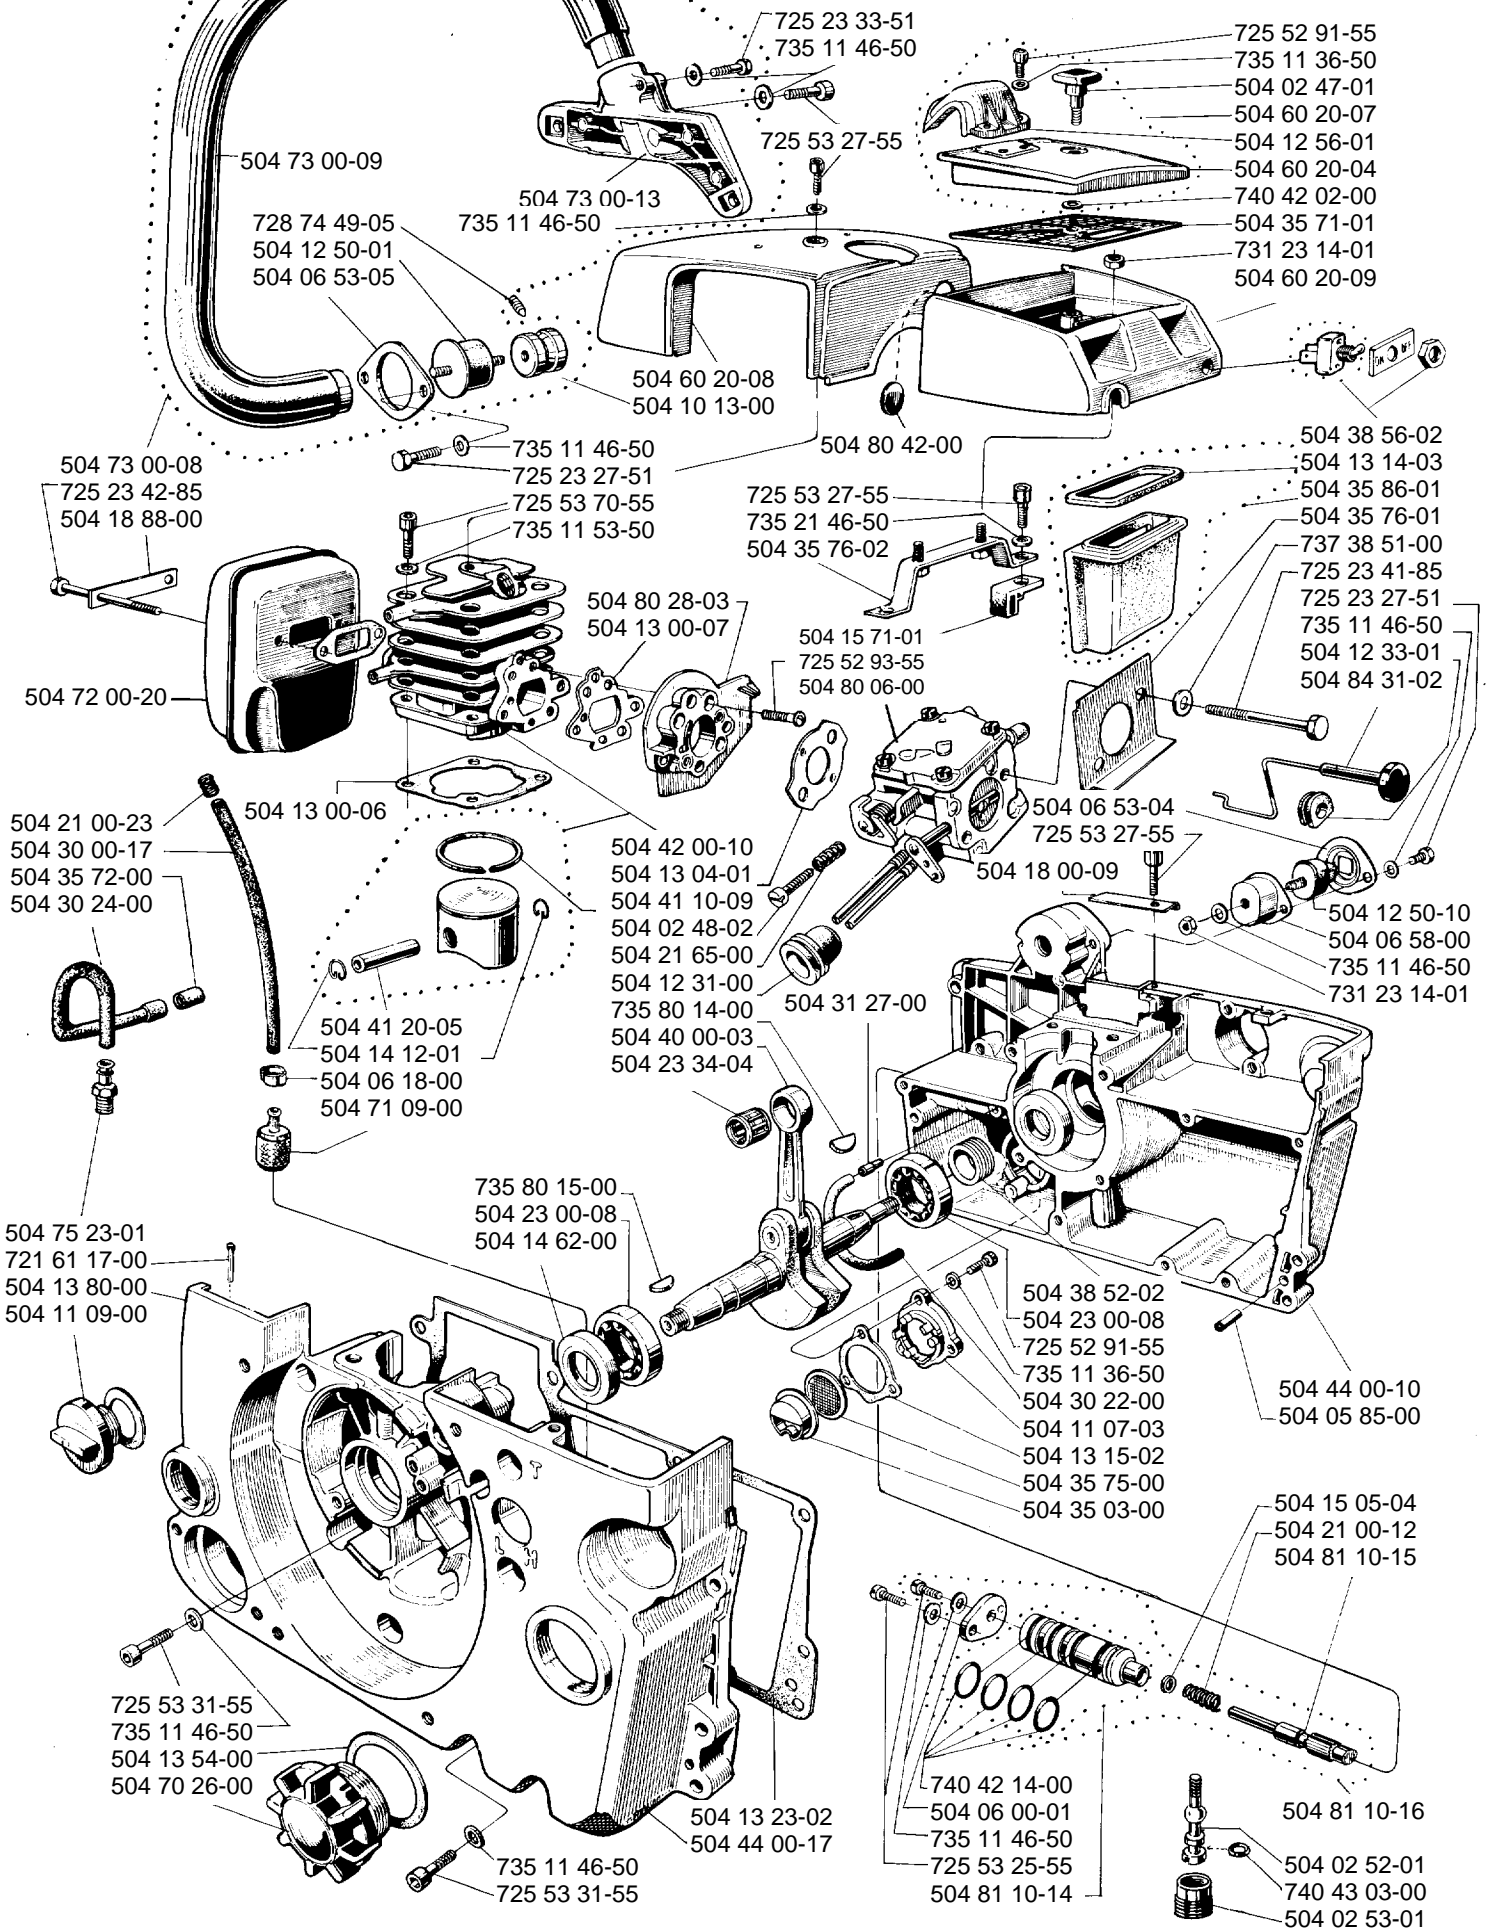

.Jonsered

49 SP

504 99 06 90

Jonsereds 49 SP

$\frac{3}{8}$ "	504 52 00-04
0.325 "	504 52 00-05

1982.08.06.

Jonsereds 49 SP

504 88 99-13

WARNING! ATTENTION!
 Chain saws can be dangerous!
 Les tronçonneuses peuvent être dangereuses!
 For safe operation follow all instructions in your operator's safety manual. Extra copies always available from:
 Jonsereds Chain Saws
 S-433 81 Partille, Sweden/Suède

504 88 99-67

504 88 99-00

504 12 38-04 15"
 504 12 38-05 18"

505 31 64-27
 501 22 30-01

504 88 99-29

504 51 04-04

Hörselskydd skall bäras vid användning av sågen

504 88 99-23

Jonsereds

Jonsered Motor AB, 433 81 Partille.