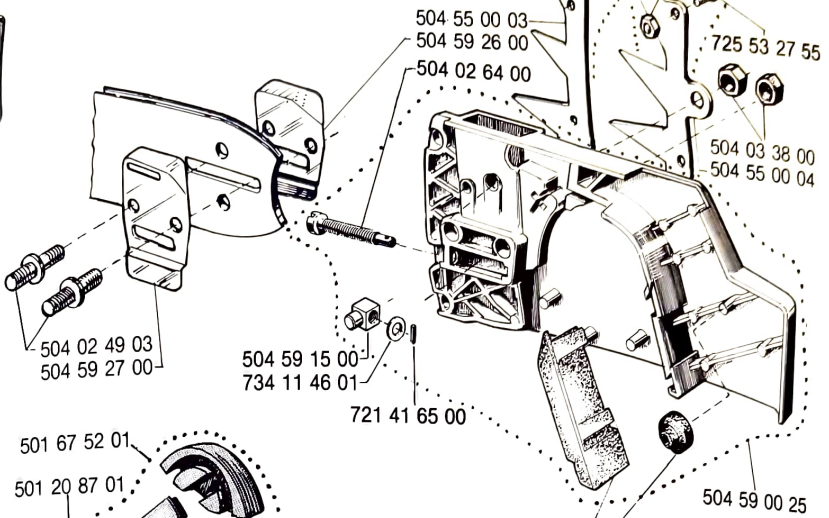

Jonsered

Reservdelar
Spare parts
Ersatzteile
Pièces de rechange

920

SUPER

1985.10.15

Jonsered SUPER 920

18"-22" 501 83 44 05
 24"-28" 501 83 45 02

725 23 27 51
 504 55 06 00

	3/8"	404"
	503 17 16 01	503 17 16 01
7t	501 59 80 01	501 59 79 01
8t	505 30 36 61	

504 18 44 06

725 53 31 55
 501 20 15 02
 734 11 46 01
 504 65 42 03

503 10 22 01
 725 53 29 56
 735 11 46 50
 503 10 21 01

501 52 95 02
 501 52 04 02
 501 91 14 01
 501 60 02 02
 504 90 12 02

501 63 06 01

504 02 49 03
 504 59 27 00

504 59 15 00
 734 11 46 01

721 41 65 00

501 67 52 01
 501 20 87 01

504 12 46 07
 504 12 46 03

501 48 56 01
 501 48 54 01

504 12 33 01
 735 11 36 50
 725 52 91 56

504 38 17 20
 504 23 34 06
 504 12 33 01

504 51 04 05
 504 38 56 03
 503 23 50 07
 504 38 10 02
 504 38 10 01

503 40 36 01
 503 20 00 28
 501 67 32 01
 501 67 35 01
 501 81 35 01