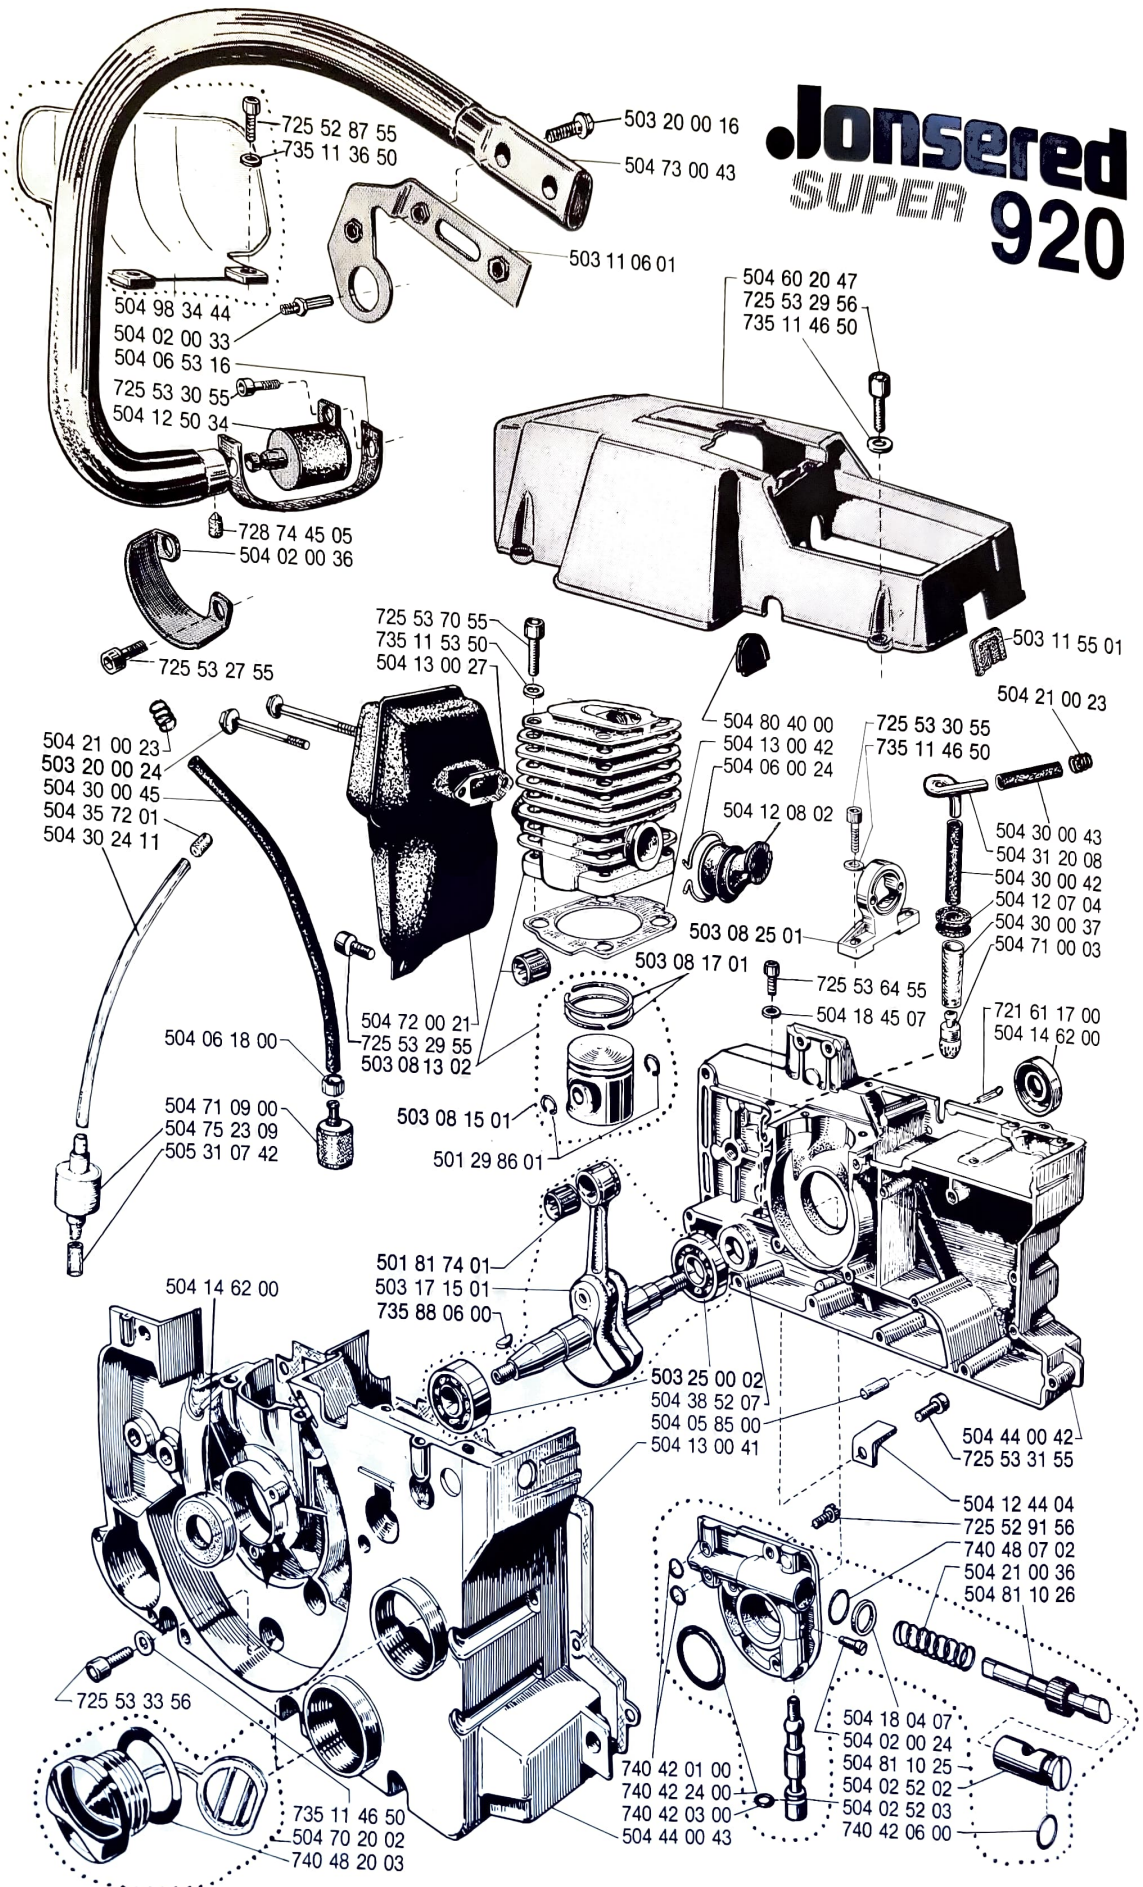

Jonsered

Reservdelar
Spare parts
Ersatzteile
Pièces de rechange

920

SUPER

1985.10.15

Jonsered SUPER 920

18"-22" 501 83 44 05
 24"-28" 501 83 45 02

725 23 27 51
 504 55 06 00

	3/8"	404"
	503 17 16 01	503 17 16 01
7t	501 59 80 01	501 59 79 01
8t	505 30 36 61	

504 18 44 06

725 53 31 55
 501 20 15 02
 734 11 46 01
 504 65 42 03

503 10 22 01
 725 53 29 56
 735 11 46 50
 503 10 21 01

501 52 95 02
 501 52 04 02
 501 91 14 01
 501 60 02 02
 504 90 12 02

501 63 06 01

504 02 49 03
 504 59 27 00

504 59 15 00
 734 11 46 01

721 41 65 00

501 67 52 01
 501 20 87 01

504 12 46 07
 504 12 46 03

501 48 56 01
 501 48 54 01

503 09 75 01

503 15 40 01
 503 11 08 01

735 21 46 00
 503 10 24 01

501 68 89 01

504 18 04 12
 503 22 10 02
 503 21 11 04
 503 23 00 35
 950 26 71 06
 504 90 41 00
 504 90 42 00

504 91 13 00

504 92 02 00

725 23 27 51
 732 21 14 01