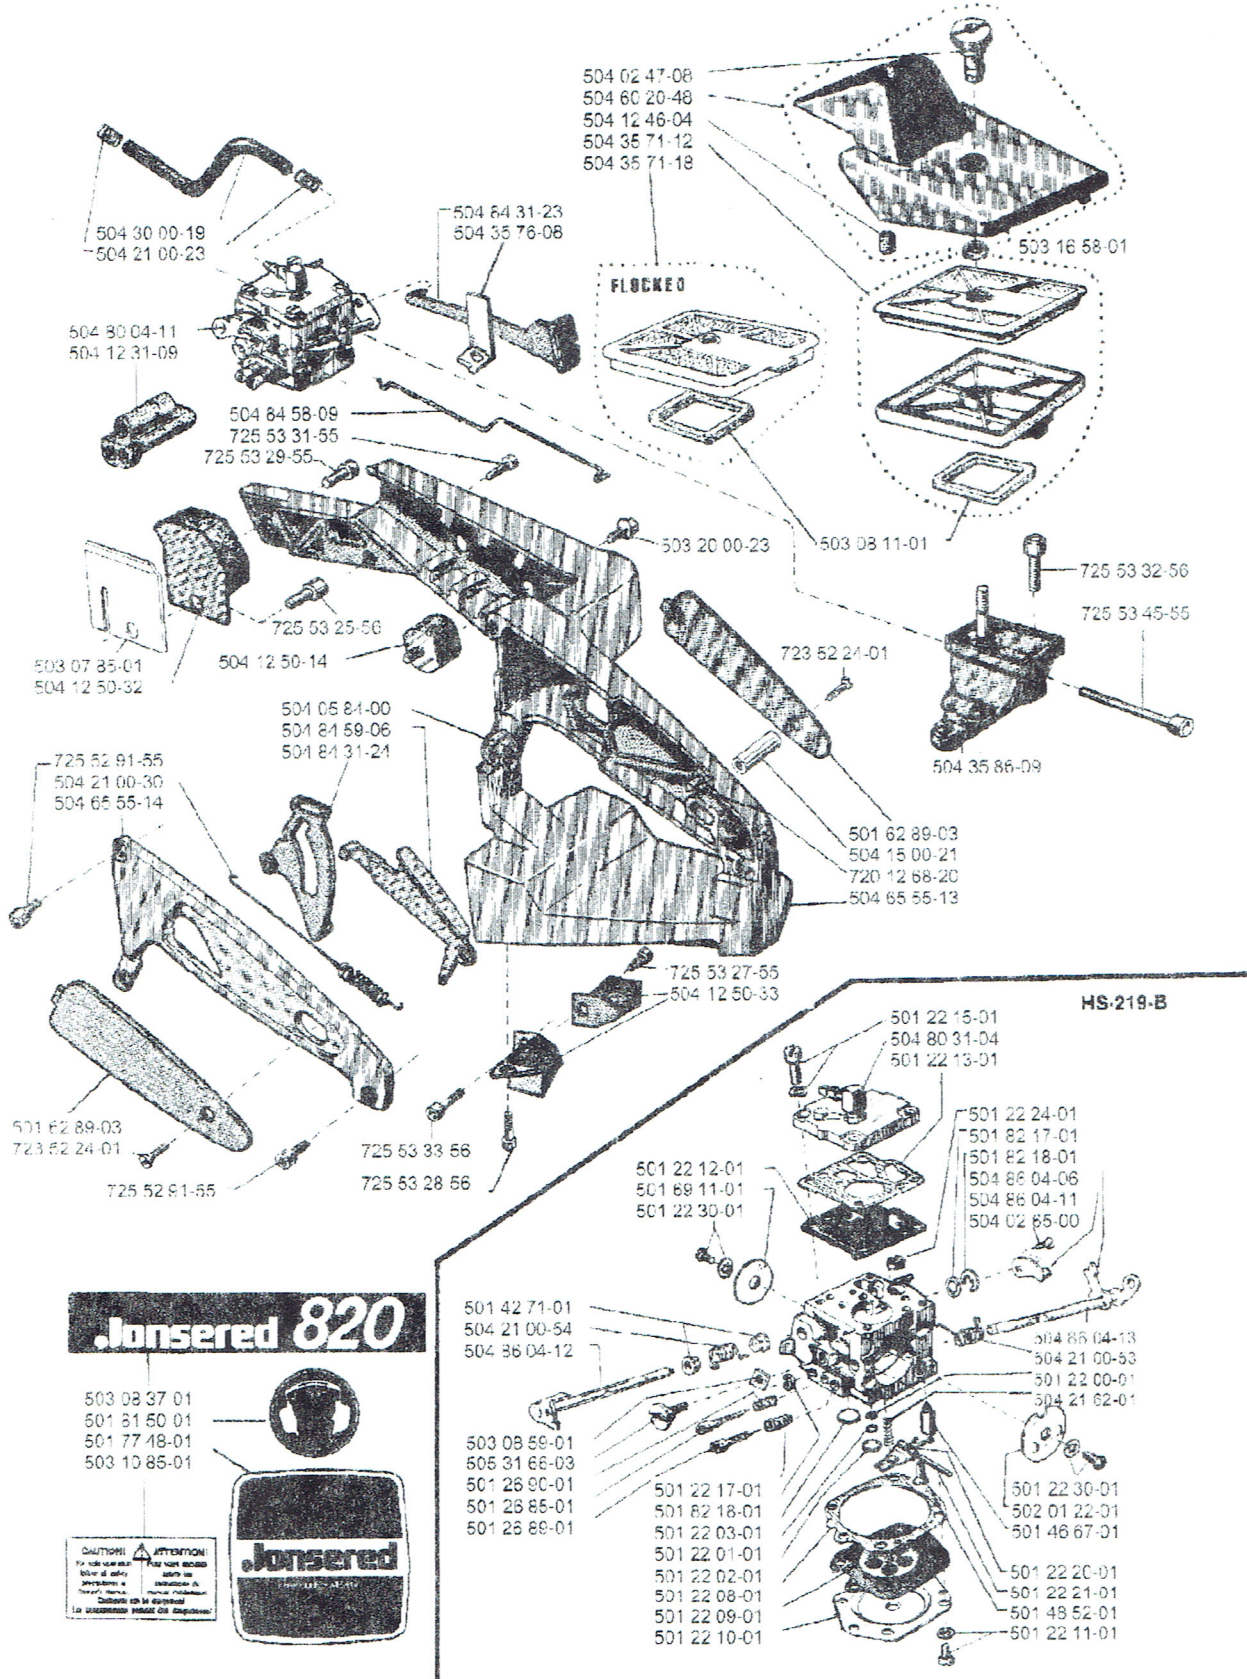

Jonsered

IPL, 820, 1986-06, 504 99 90-21

820

Spare parts

Ersatzteile

Pièces détachées

Reserve onderdelen

Repuestos

Reservdelar

Jonsered 820

1986.06.20

18"-22" 501 83 44-05
24"-28" 501 83 45-02

504 55 00-03

504 55 00-04

501 51 54-01

503 17 85-01

504 73 00-44

504 38 17-19
504 30 00-47

501 62 93-02
723 52 24-01

729 22 19 01

504 38 17 24

504 15 00-21
504 30 00-46
501 62 93-02

504 39 13-02

725 52 91-55

723 52 24 01

504 38 56-04

504 88 99-52

503 11 08-02

504 73 00-49 I

723 12 85-05
504 09 02-01

503 20 00-24

504 72 00-22