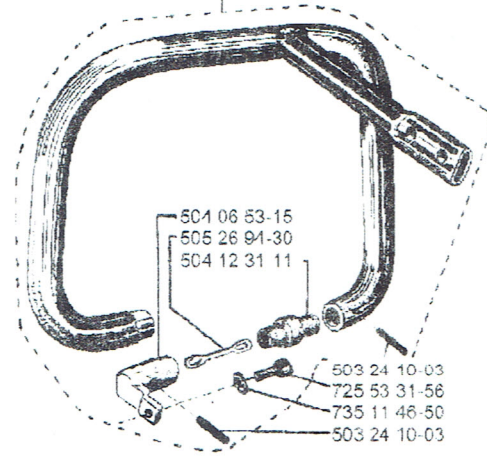

Reservdelar

Jonsered 820

1986.06.20

18"-22" 501 83 44-05
24"-28" 501 83 45-02

504 55 00-03

504 55 00-04

501 51 54-01

503 17 85-01

504 73 00-44

504 38 17-19
504 30 00-47

501 62 93-02
723 52 24-01

729 22 19 01

504 38 17 24

504 15 00-21
504 30 00-46
501 62 93-02

504 39 13-02

725 52 91-55

723 52 24 01

504 38 56-04

504 88 99-52

503 11 08-02

504 73 00-49 I

723 12 85-05
504 09 02-01

503 20 00-24

504 72 00-22

503 08 10-01
725 53 29-55

504 13 00-27

504 06 53-15
505 26 91-30
504 12 31 11

503 24 10-03
725 53 31-56
735 11 46-50
503 24 10-03