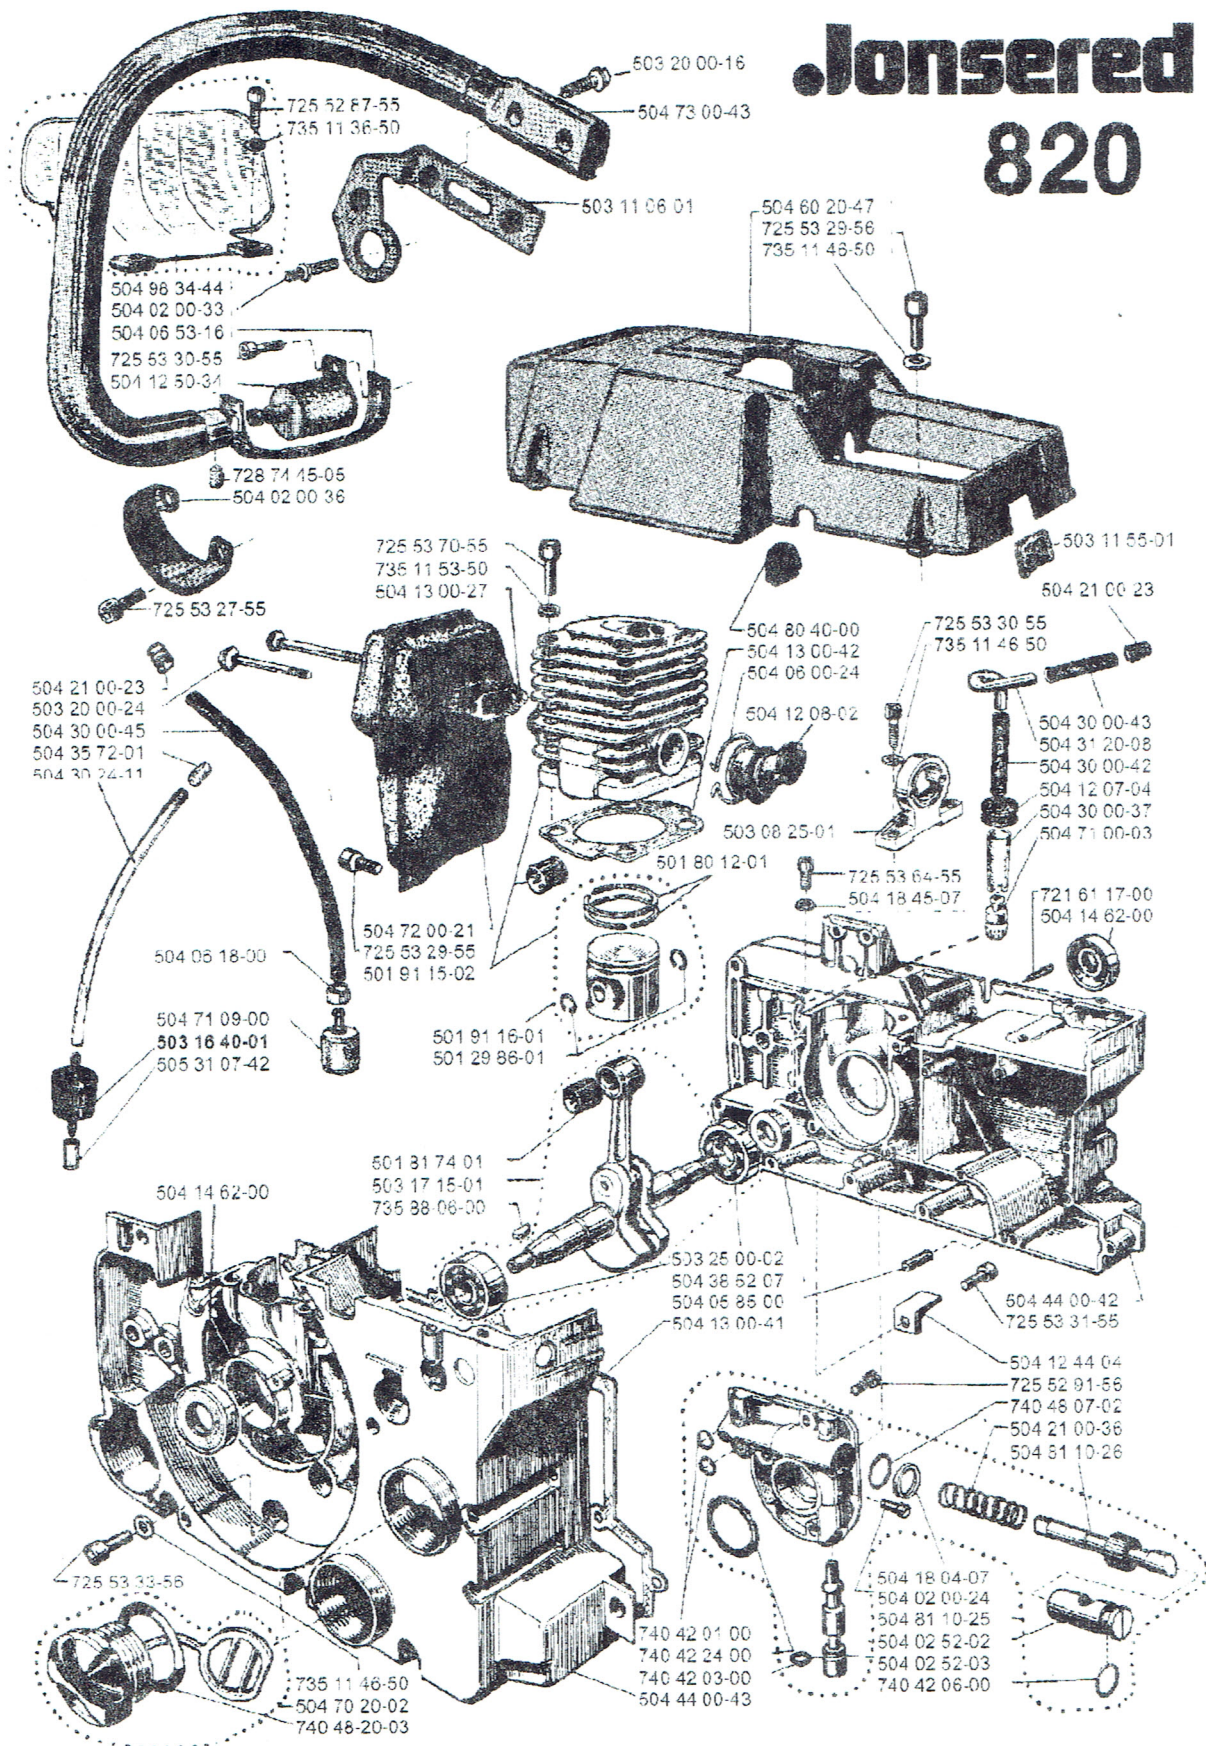

Jonsered

IPL, 820, 1986-06, 504 99 90-21

820

Spare parts

Ersatzteile

Pièces détachées

Reserve onderdelen

Repuestos

Reservdelar

Jonsered 820

1986.06.20

18"-22" 501 83 44-05
24"-28" 501 83 45-02

504 55 00-03

504 55 00-04

501 51 54-01

503 17 85-01

504 73 00-44

504 38 17-19
504 30 00-47

501 62 93-02
723 52 24-01

729 22 19 01

504 38 17 24

504 15 00-21
504 30 00-46
501 62 93-02

504 39 13-02

725 52 91-55

723 52 24 01

504 38 56-04

504 88 99-52

503 11 08-02

504 73 00-49 I

723 12 85-05
504 09 02-01

503 20 00-24

504 72 00-22