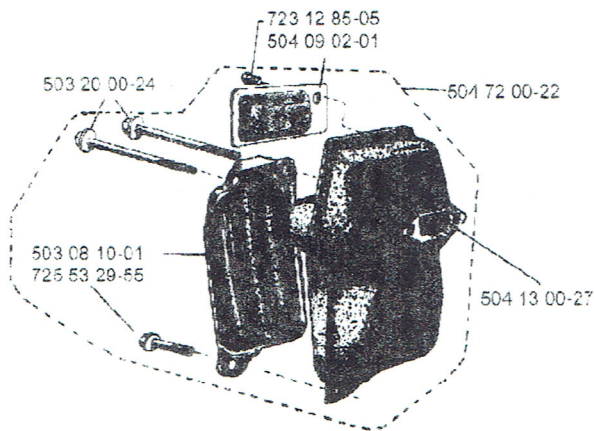

Reservdelar

Jonsered 820

1986.06.20

18"-22" 501 83 44-05
24"-28" 501 83 45-02

504 55 00-03

504 55 00-04

501 51 54-01

503 17 85-01

504 73 00-44

504 38 17-19
504 30 00-47

501 62 93-02
723 52 24-01

729 22 19 01

504 38 17 24

504 15 00-21
504 30 00-46
501 62 93-02

504 39 13-02

725 52 91-55

723 52 24 01

504 38 56-04

504 88 99-52

503 11 08-02

504 73 00-49 I

723 12 85-05
504 09 02-01

503 20 00-24

504 72 00-22