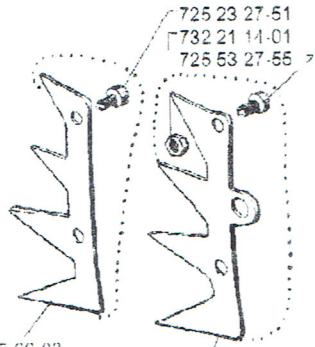

Reservdelar

Jonsered 820

1986.06.20

18"-22" 501 83 44-05
24"-28" 501 83 45-02

504 55 00-03

504 55 00-04

501 51 54-01

503 17 85-01

504 73 00-44

504 38 17-19
504 30 00-47

501 62 93-02
723 52 24-01

729 22 19 01

504 38 17 24

504 15 00-21
504 30 00-46
501 62 93-02

504 39 13-02

725 52 91-55

723 52 24 01

504 38 56-04

504 88 99-52

503 11 08-02

504 73 00-49 I

723 12 85-05
504 09 02-01

503 20 00-24

504 72 00-22

503 08 10-01
725 53 29-55

504 13 00-27

504 06 53-15
505 26 91-30
504 12 31 11

503 24 10-03
725 53 31-56
735 11 46-50
503 24 10-03