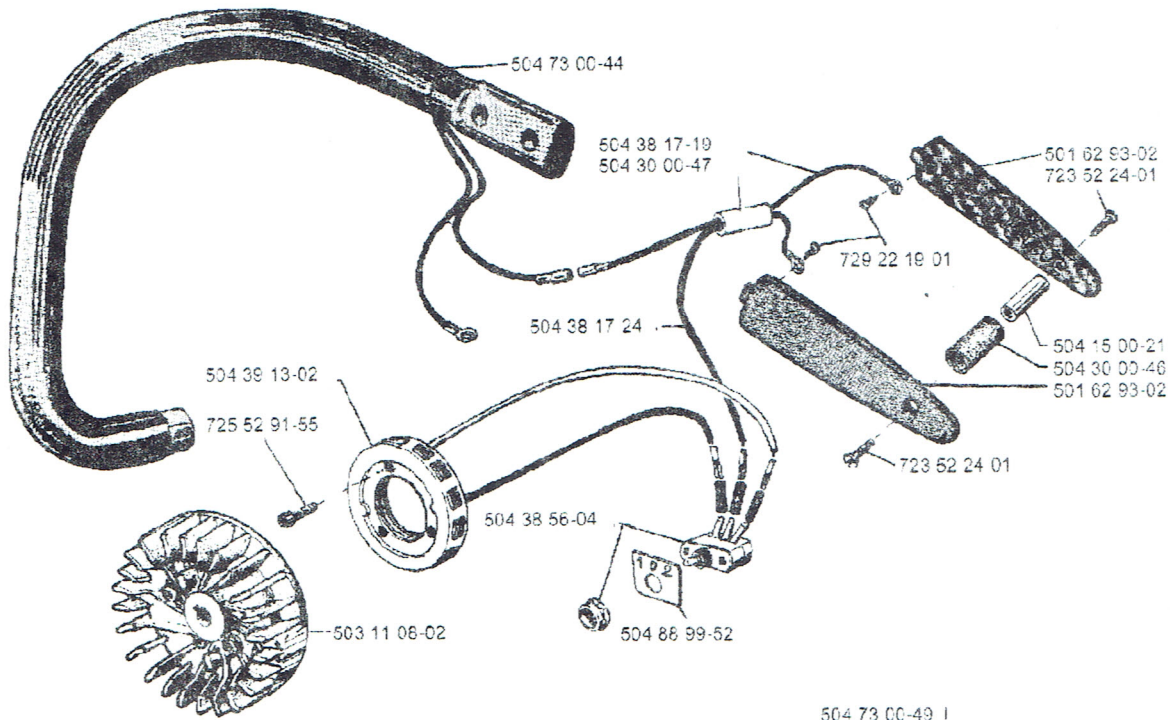

Reservdelar

Jonsered 820

1986.06.20

18"-22" 501 83 44-05
24"-28" 501 83 45-02

504 55 00-03

504 55 00-04

501 51 54-01

503 17 85-01

504 73 00-44

504 38 17-19
504 30 00-47

501 62 93-02
723 52 24-01

729 22 19 01

504 38 17 24

504 15 00-21
504 30 00-46
501 62 93-02

504 39 13-02

725 52 91-55

723 52 24 01

504 38 56-04

504 88 99-52

503 11 08-02

504 73 00-49 I

723 12 85-05
504 09 02-01

503 20 00-24

504 72 00-22

503 08 10-01
725 53 29-55

504 13 00-27

504 06 53-15
505 26 91-30
504 12 31 11

503 24 10-03
725 53 31-56
735 11 46-50
503 24 10-03