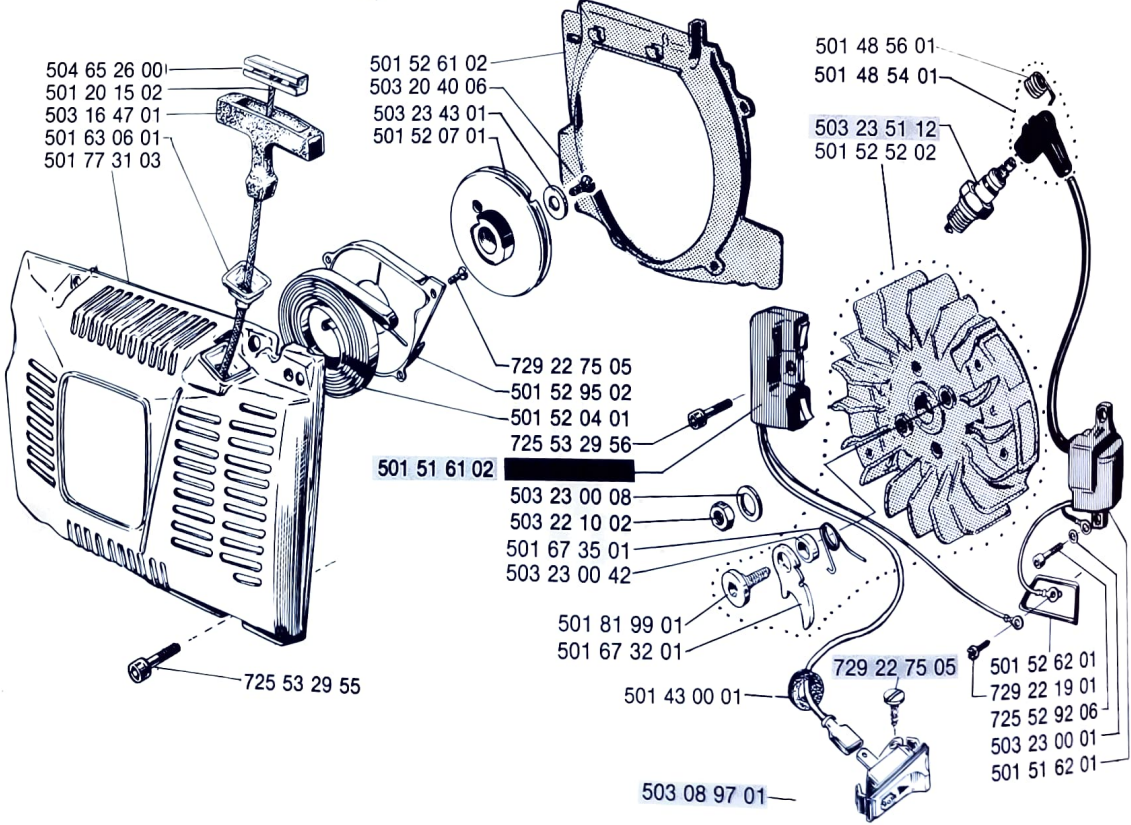

# Jonsered 630

Jonsered  
630 5...

503 41 21 01

503 12 46 01  
501 77 48 01

501 53 13 01

13"-16" 501 83 44 02  
18"-22" 501 83 44 05

501 81 50 01

**CAUTION!** For safe operation follow all safety precautions in Owner's manual.  
**ATTENTION!** Pour votre sécurité suivez les instructions du manuel l'utilisateur. (Chainaws can be dangerous! Les tronçonneuses peuvent être dangereuses!)

503 10 85 01

501 53 71 01

504 65 26 00  
501 20 15 02  
503 16 47 01  
501 63 06 01  
501 77 31 03

501 52 61 02  
503 20 40 06  
503 23 43 01  
501 52 07 01

501 48 56 01  
501 48 54 01  
503 23 51 12  
501 52 52 02

729 22 75 05  
501 52 95 02  
501 52 04 01  
725 53 29 56  
501 51 61 02  
503 23 00 08  
503 22 10 02  
501 67 35 01  
503 23 00 42

501 81 99 01  
501 67 32 01

501 52 62 01  
729 22 19 01  
725 52 92 06  
503 23 00 01  
501 51 62 01