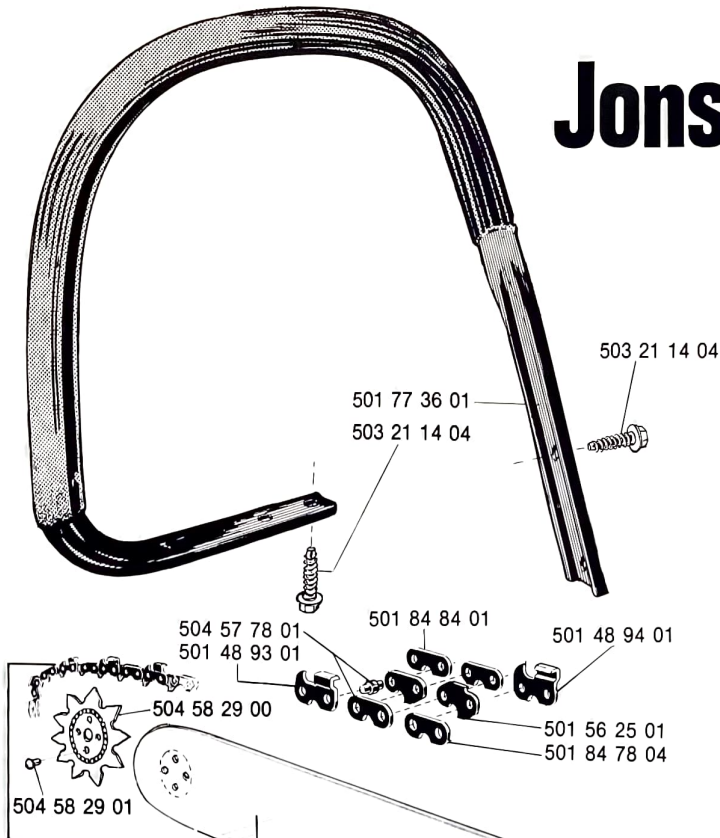

Reservdelistsa för Jonsereds 630 Spare Parts List Jonsereds 630

1983.04.05

Jonsereds 630

15"	504 57 43 56	501 23 25 03
18"	504 57 43 68	501 43 79 03
20"	504 57 43 72	501 24 60 03
22"	504 57 43 76	501 69 19 03