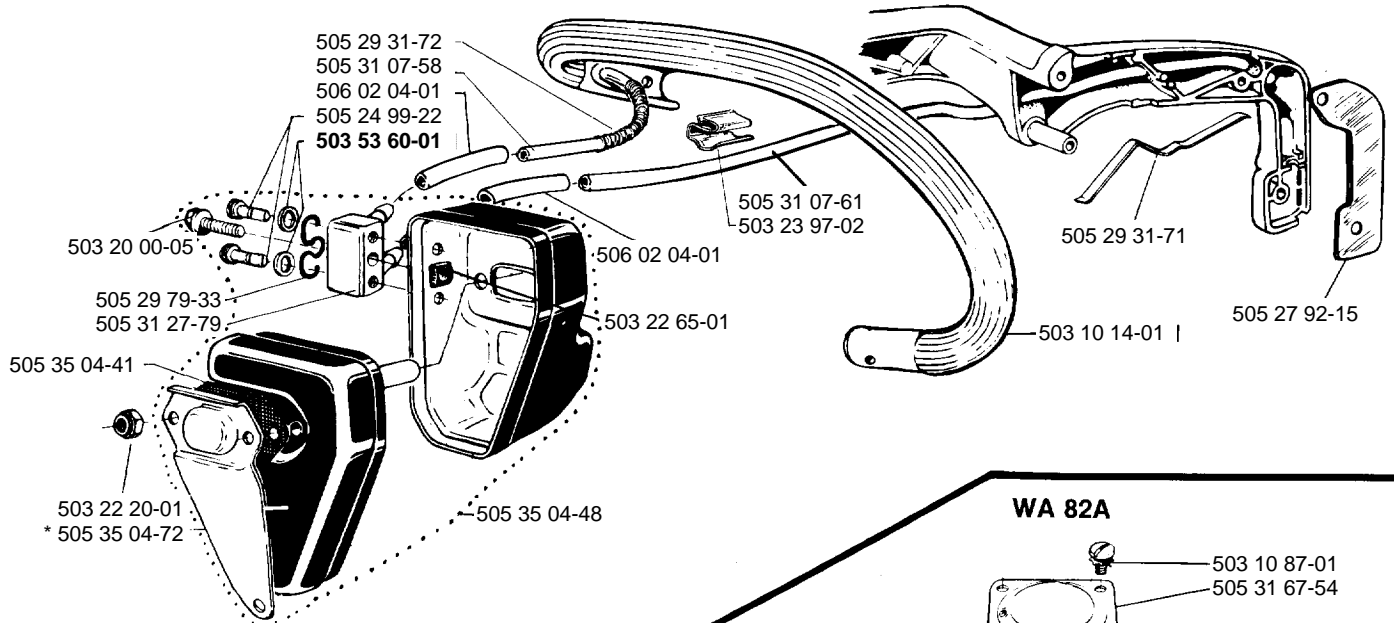

506 01 49-01

13"-16" 501 83 44-02
18"-22" 501 83 44-05

Slangsets }
Hose kit } -506 02 08-01

WA 82A

503 44 17-01
503 45 93-01

504 88 99-76
503 50 23-01