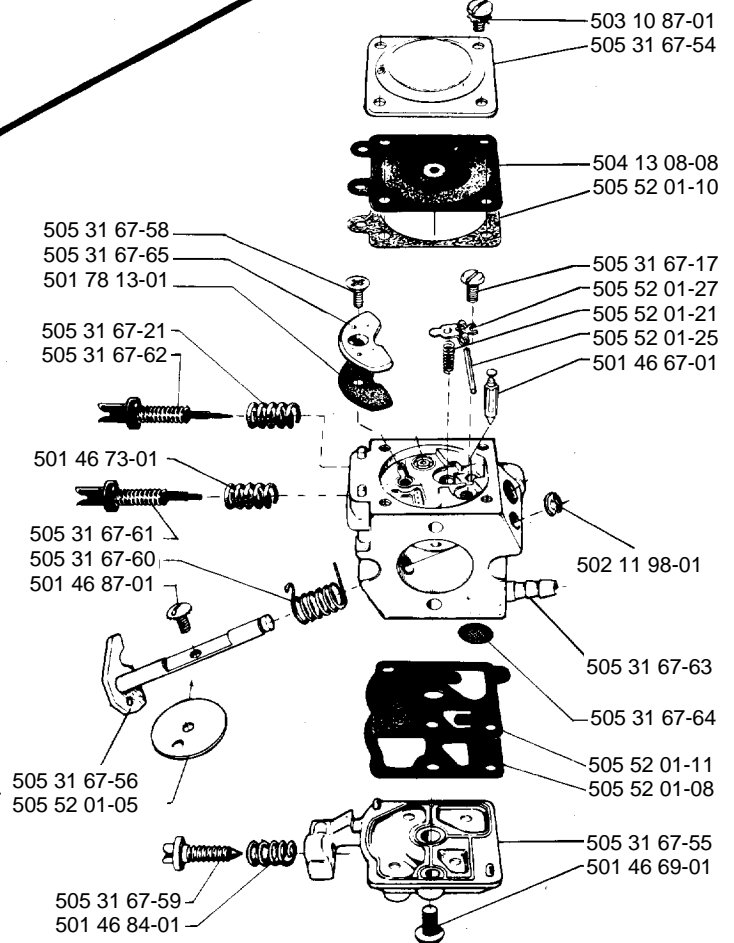

503 44 17-01
503 45 93-01

504 88 99-76
503 50 23-01