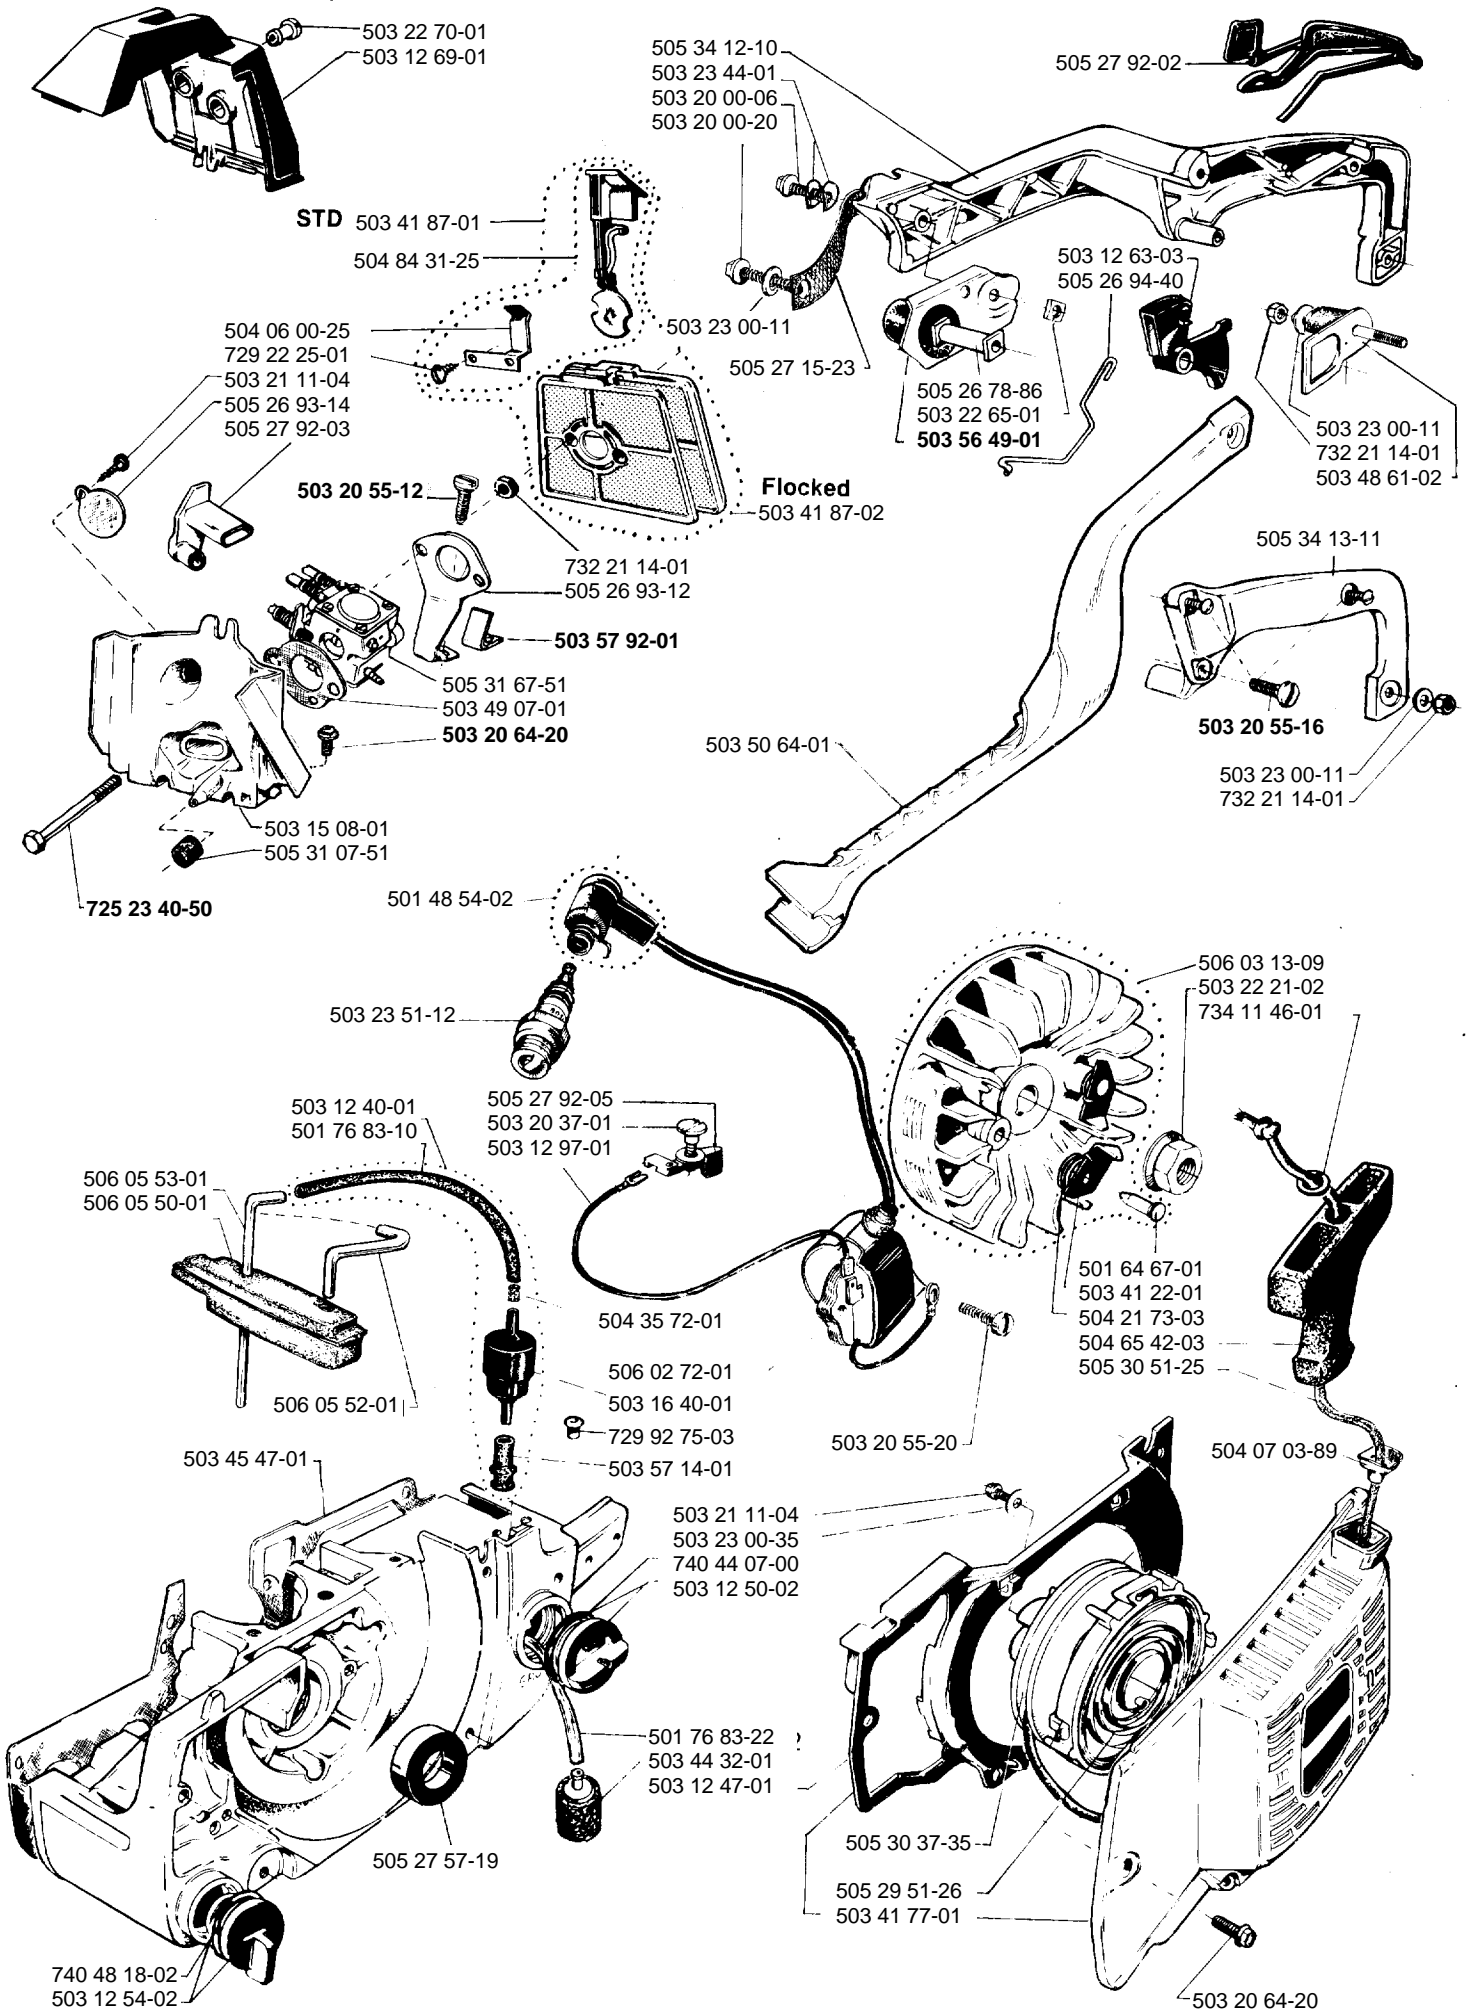

# Jonsered

IPL, 590, 1988-06, 108 07 02-70

# 590

**Spare parts**

**Ersatzteile**

**Pièces détachées**

**Reserve onderdelen**

**Repuestos**

**Reservdelar**

# Jonsered 590

506 01 49-01

13"-16" 501 83 44-02  
18"-22" 501 83 44-05

Slangsets }  
Hose kit } -506 02 08-01

**WA 82A**

**CAUTION! ATTENTION!**  
For safe operation follow all safety precautions and instructions in operator's manual.  
Pour la sécurité d'opération observer tous les règlements et les instructions dans le manuel de l'utilisateur.  
Chaissons can be dangerous!  
Les tronçonneuses peuvent être dangereuses!

721 12 10 40  
721 42 60 20  
721 43 03 00  
721 43 10 00  
721 43 77 50  
721 61 38 00  
  
725 23 40 50  
  
729 22 25 01  
729 92 75 03  
  
732 21 14 01  
  
734 11 46 01  
  
735 31 09 20  
735 88 04 00  
  
738 22 02 25  
  
740 44 07 00  
740 48 18 02