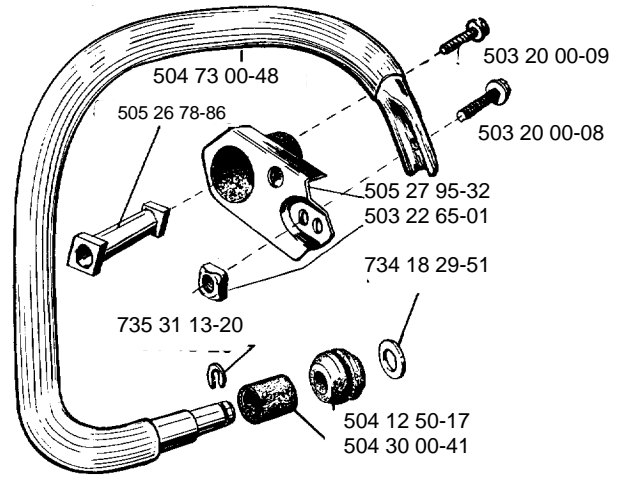

* RDJ-7Y- 503 23 53-01 Resistor