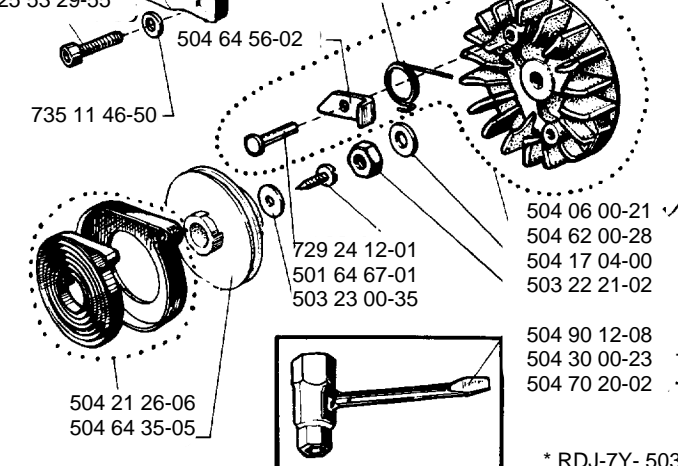

* RDJ-7Y- 503 23 53-01 Resistor