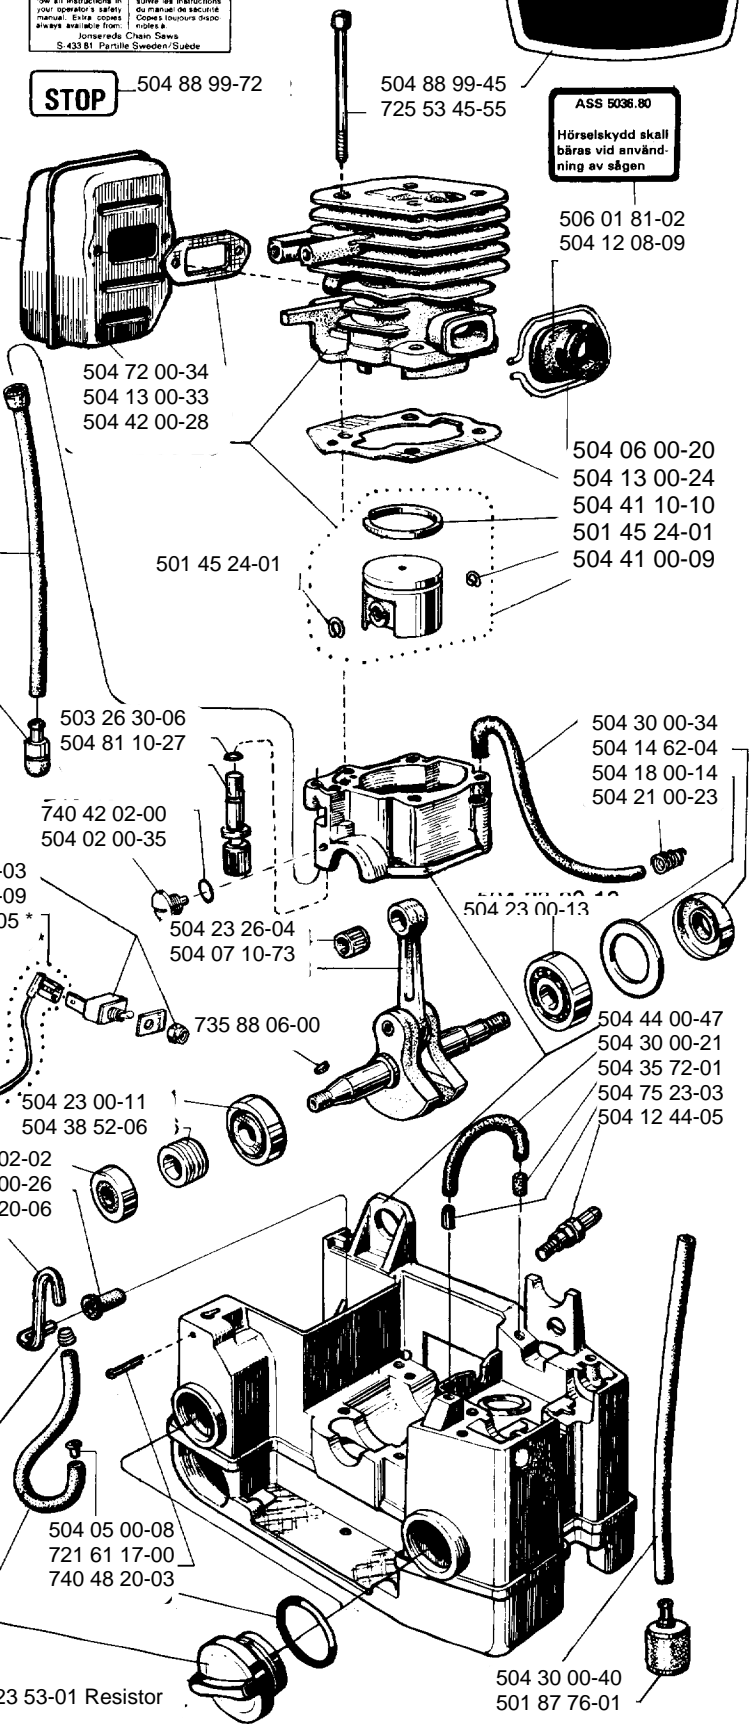

* RDJ-7Y- 503 23 53-01 Resistor