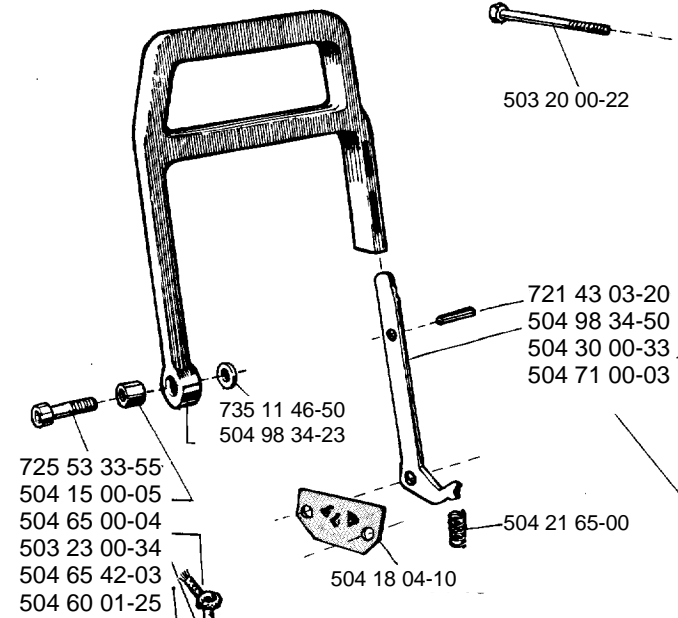

* RDJ-7Y- 503 23 53-01 Resistor