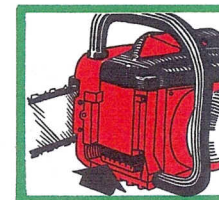

4 Ingen motorsåg i dag har samma förnämliga ljuddämpning som JOBU M 5 och den maximala ljudnivån är 104 dBC — ett bevis för att avancerad konstruktion kan minska ljudstyrkan samtidigt som motoreffekten ökas.