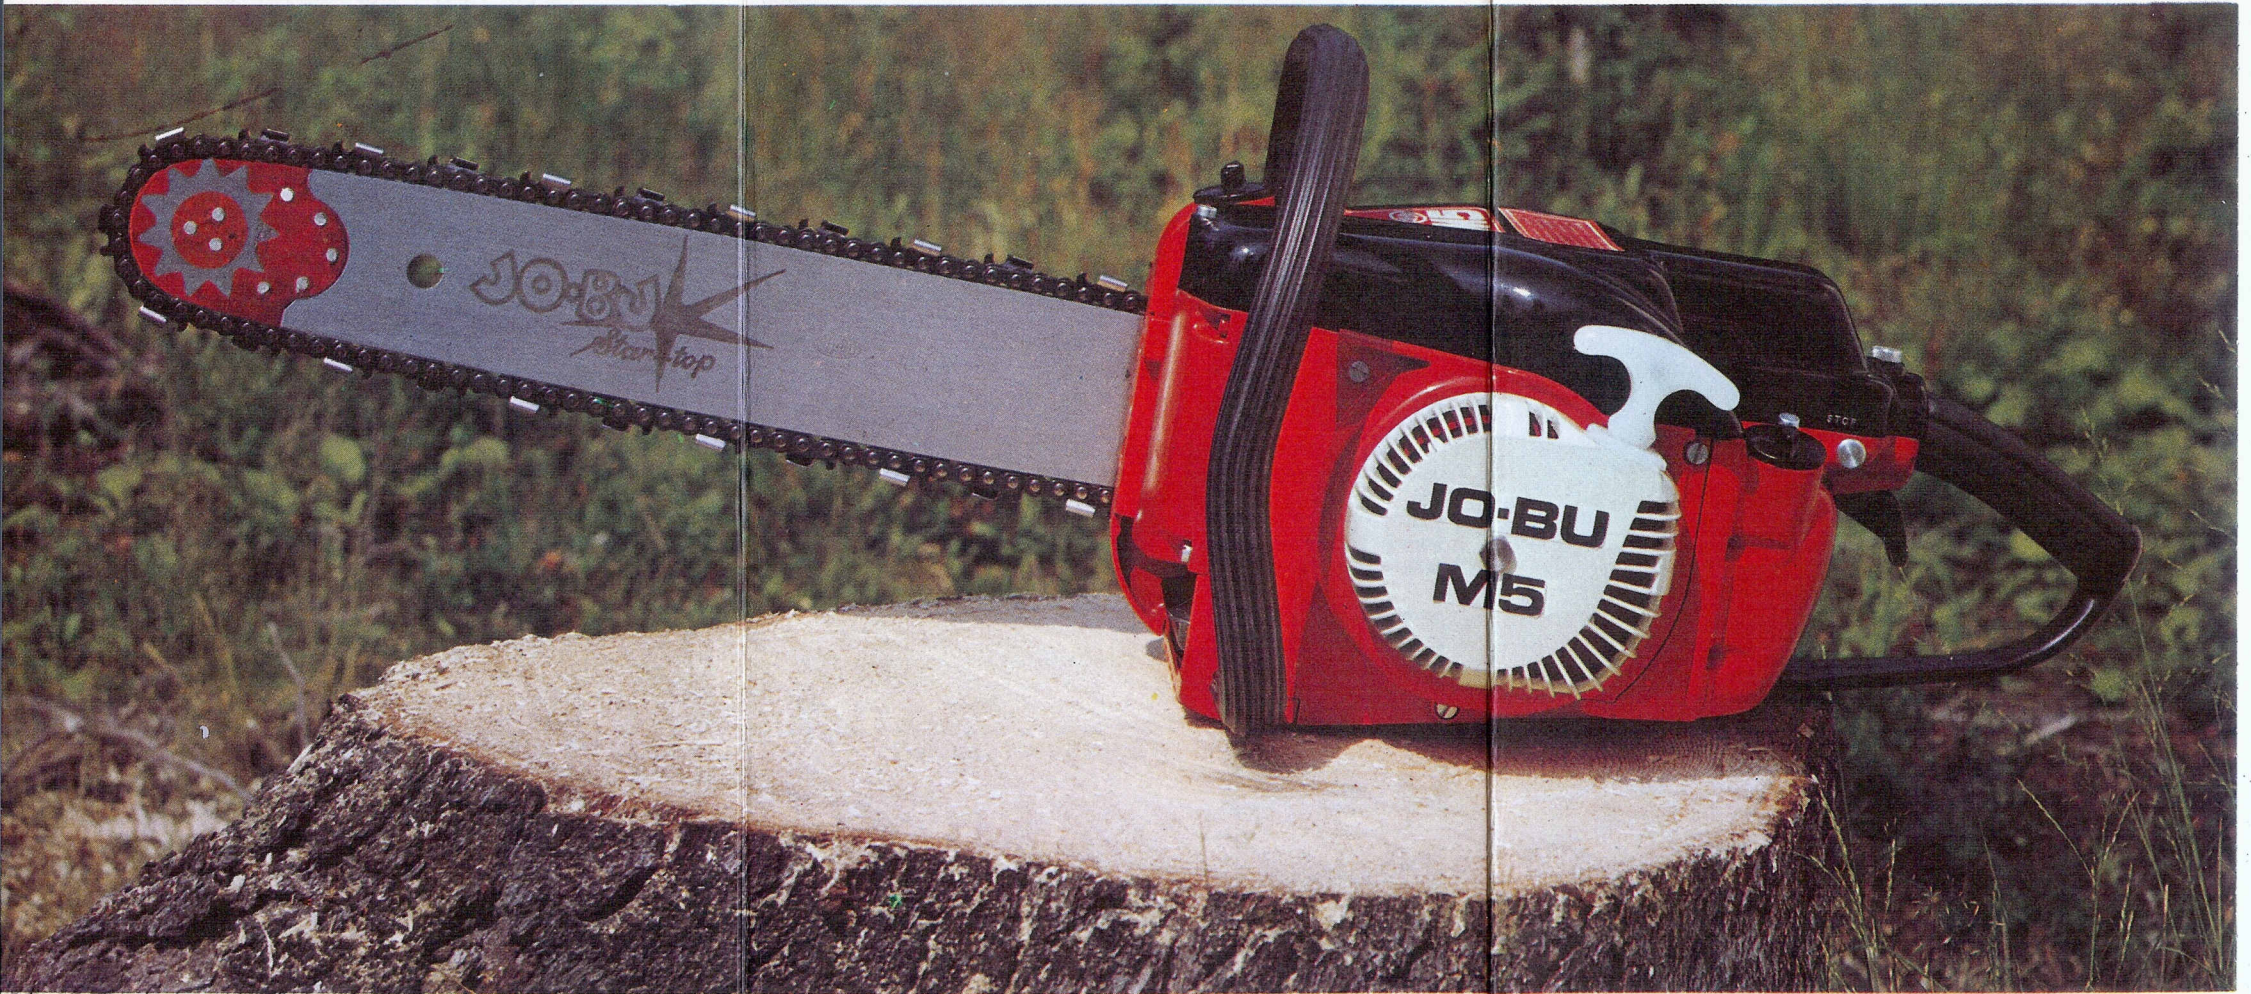

JO-BU M5

mjuk i handen - vass i bettet