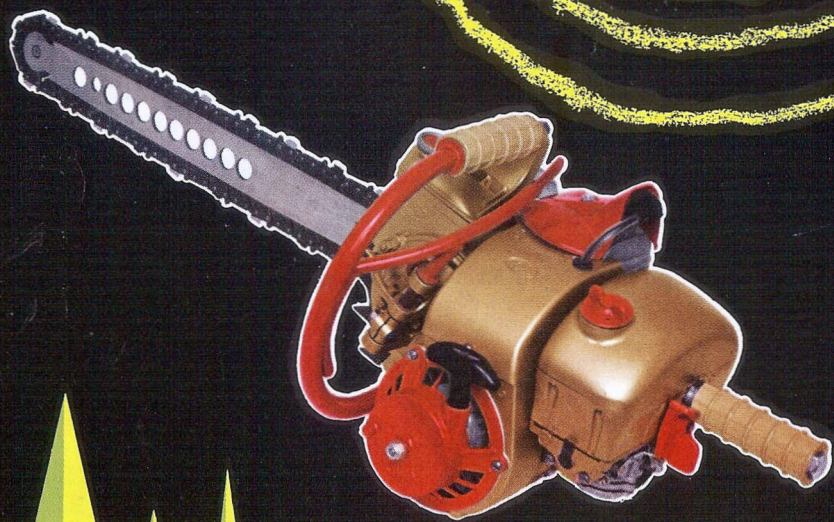

**JOBU**

**93**  
**A**

*en ännu  
bättre  
motorsåg*

## JO-BU 93 A

- en

motorsåg

i toppklass

JO-BU motorsågar har alltid legat i toppklass, men JO-BU 93 A överträffar allt. Den har en fart och en kraft som är ganska otrolig. Här är några av dess goda egenskaper:

### Mycket hög skäreffekt

riktig kedjehastighet — 10,2 m/sek — därmed ingen onormal förslitning på svärd och kedja.

Motor på 93 cm<sup>3</sup>. 5 hk (6 hk efter amerikansk beräkningsgrund). Förkromad cylinder.

### SAFE - koppling

ger säkerhet vid start och transport och inget motorstopp vid klämning.