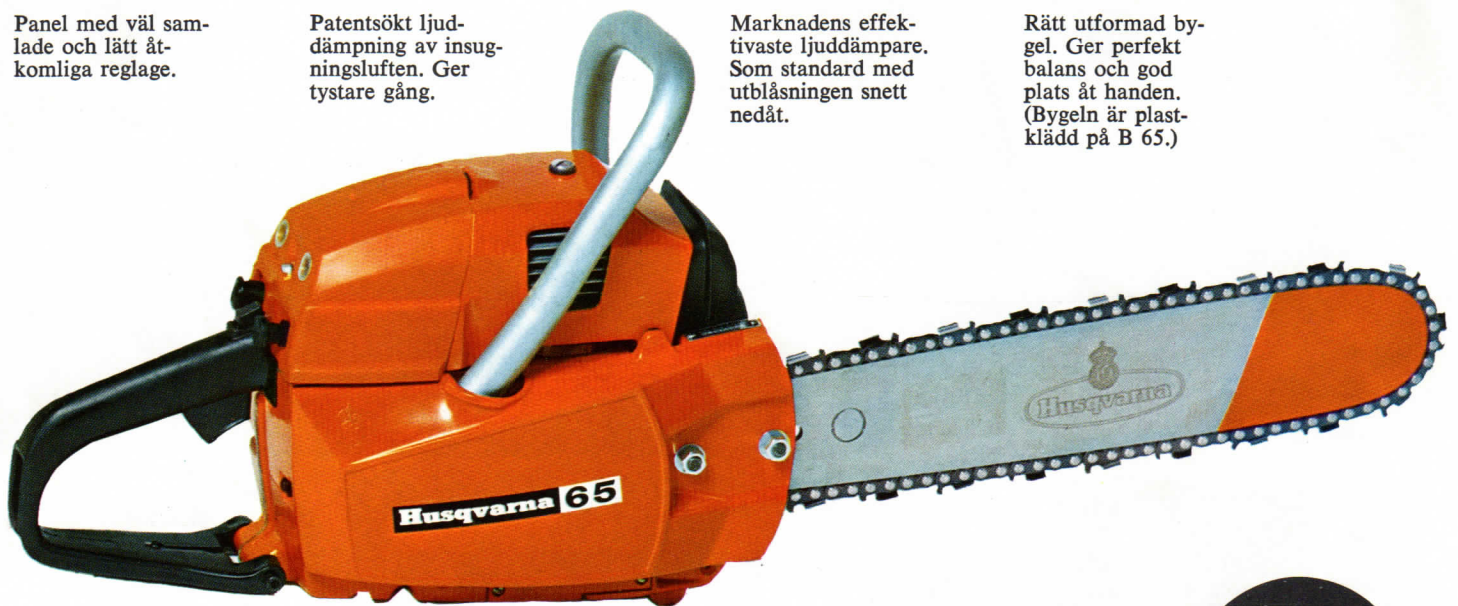

Husqvarna 65

Den erkänt pålitliga motorsågen.

Panel med väl samlade och lätt åtkomliga reglage.

Patentsökt ljuddämpning av insugningsluften. Ger tystare gång.

Marknadens effektivaste ljuddämpare. Som standard med utblåsningen snett nedåt.

Rätt utformad bygel. Ger perfekt balans och god plats åt handen. (Bygeln är plastklädd på B 65.)

Bakre handtag rätt placerat i mitten. Ger bättre balans och ett gott skydd åt handen.

Rejåla påfyllningshål för bränsle och olja. Lika stora. Lätt åtkomliga.

Bygelns infästning på undersidan skyddar effektivt vitala motordelar.

Perfekt formgivning. Jämna och rundade ytor. Ett krav för snabb och bekväm kvistning.