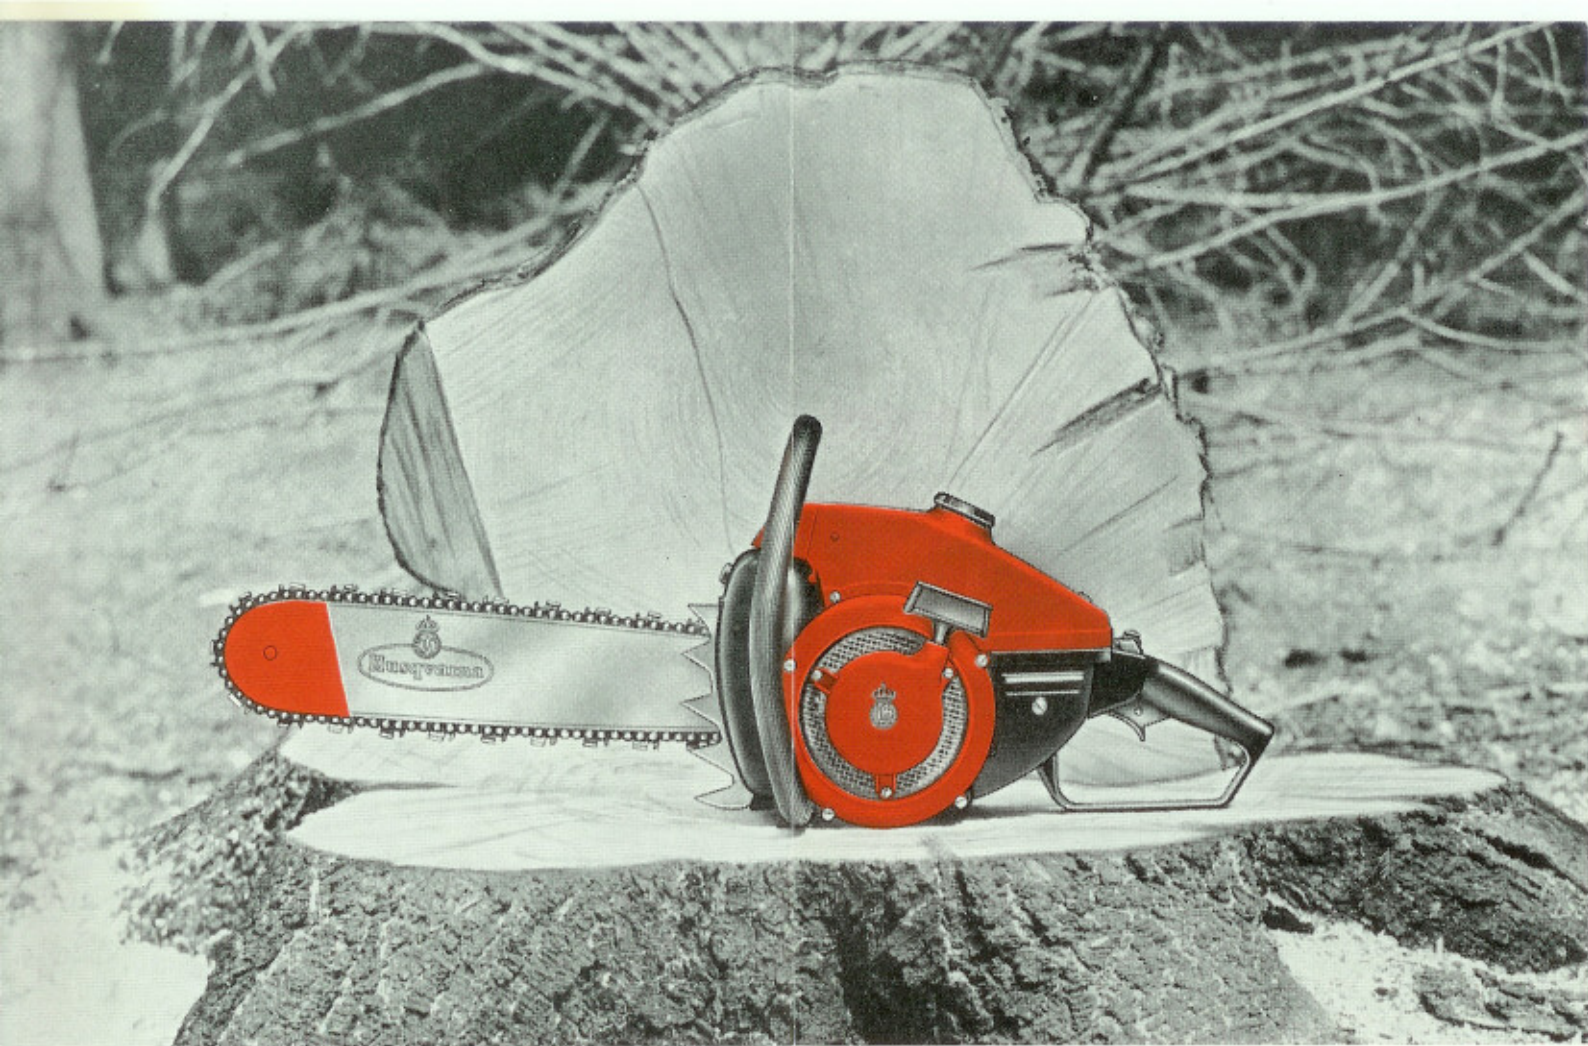

...en riktig såg för varje huggare

Husqvarna motorsåg är en helsvensk kvalitetsprodukt, konstruerad och tillverkad för att klara de mest krävande och påfrestande arbetsmomenten i skogen. Den världsberömda, driftsäkra Husqvarnamotorn är försedd med slidmatning, vilket ger en utomordentlig segdragningsförmåga och tillförlitlig smörjning av vevaxel- och vevstakslager. Motorn är också försedd med en specialkonstruerad och synnerligen effektiv ljuddämpare, vilken gör Husqvarna till marknads i särklass tystaste såg. Arbetskapaciteten ökar med Husqvarna — den snabba, direktdrivna sågkedjan har en hastighet av 14 m/sek.,