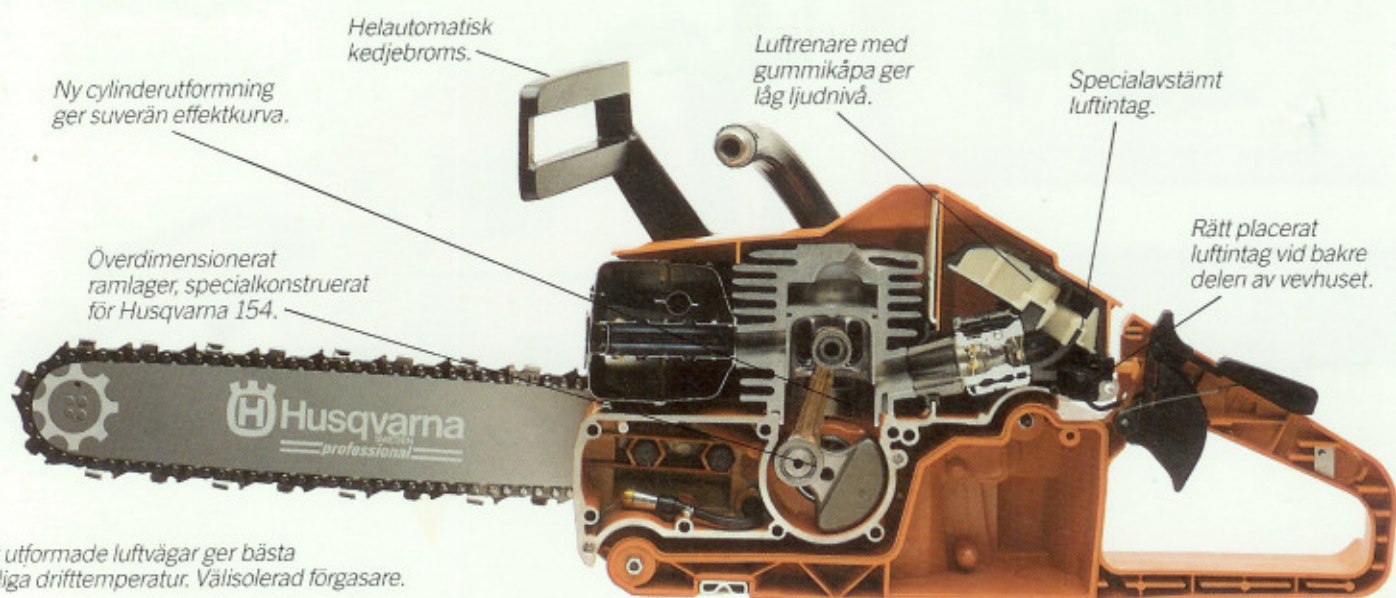

H Husqvarna 154