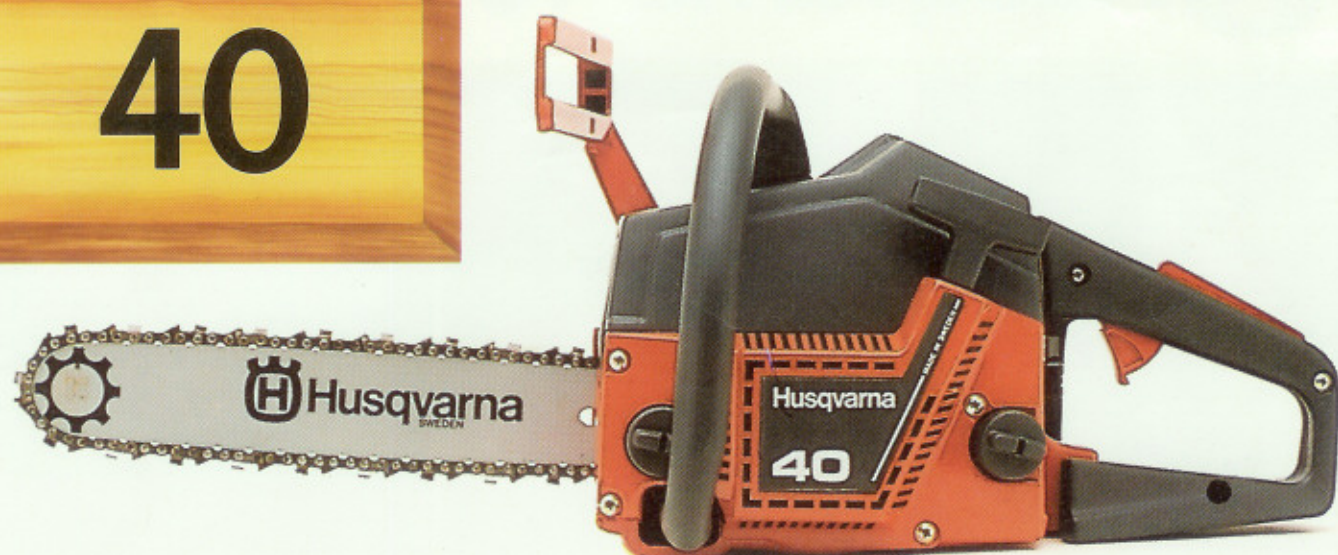

# Husqvarna 40

*Husqvarna 40 är stark.*

*Vedkapningen går lätt och snabbt med Husqvarna 40.*

*Husqvarna 40 har ett otal användningsområden.*

*Visst är den snygg att se på. Men ännu gladare blir du när du använder den. Vilken liten fantastisk motorsåg!*

# Användbar till det mesta!

Husqvarna 40 är någonting alldeles nytt i motorsågsvärlden. Den står för en helt ny motorsågsidé. En så kompakt såg med ett så brett användningsområde har inte funnits tidigare.

Husqvarna 40 är vedkapningens, trädfällningens, kvistningens och snickeriernas såg. Allt-i-ett. Den är perfekt för den lilla gården, för sommarstugan och för jobben runt villan.

Se på den smäckra utformningen. Du jobbar snabbt och smidigt med full kontroll över sågen. Den goda balansen och de rejäla handtagen gör att du känner dig hemma med