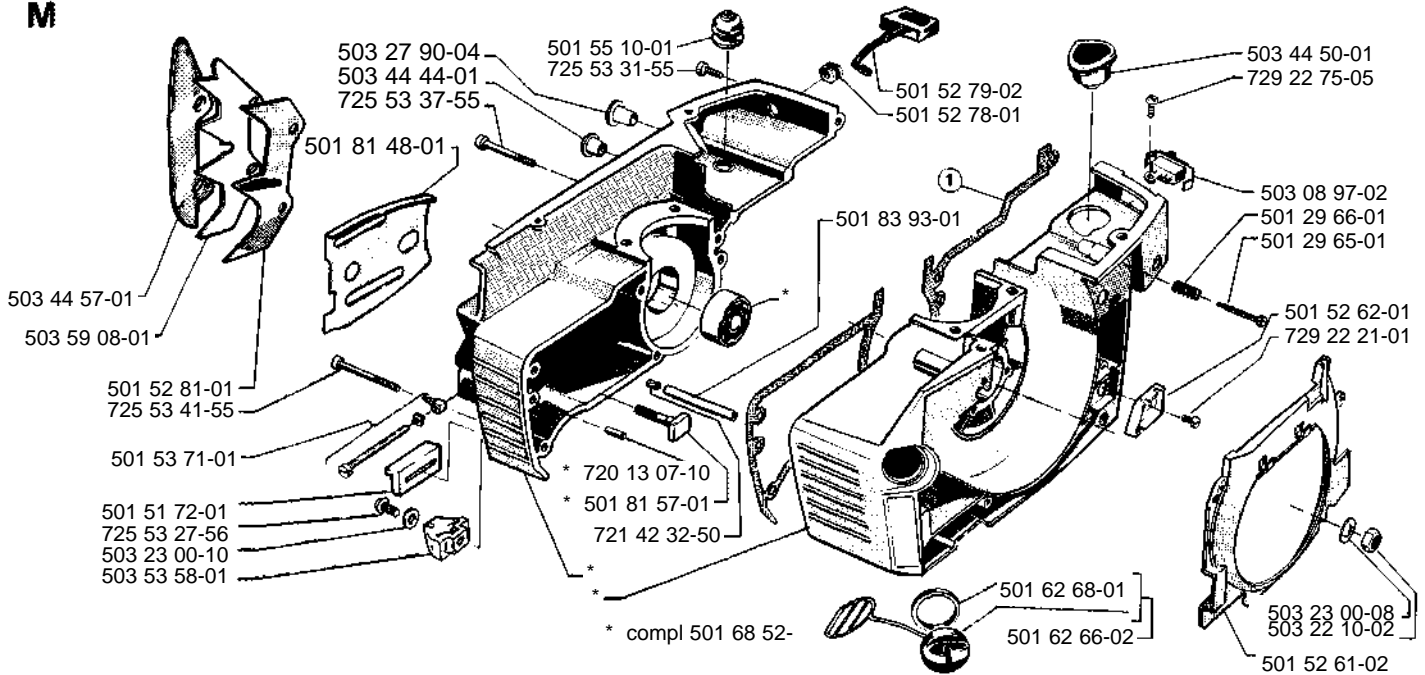

501 65 76-01 (Tube)  
 501 65 78-01 (Jungle type)

**K** \* compl 501 77 67-02

**L**

**M**

**N** \* compl 501 77 79-01

**Tillotson HS 224 A**

**P** \* compl 501 67 33-02

**Tillbehör  
Accessories  
Zubehöre  
Accessoires  
Accesorios  
Pomůcky**

501 52 43-03 (Standard)  
501 52 43-04 (Flock)

725 53 47-55

503 20 80-06  
501-68 12-01

501 44 45-01  
501 44 44-01

503 17 78-01 (162)  
503 17 81-01 (266)

501 80 71-03 (Single)

503 53 46-71