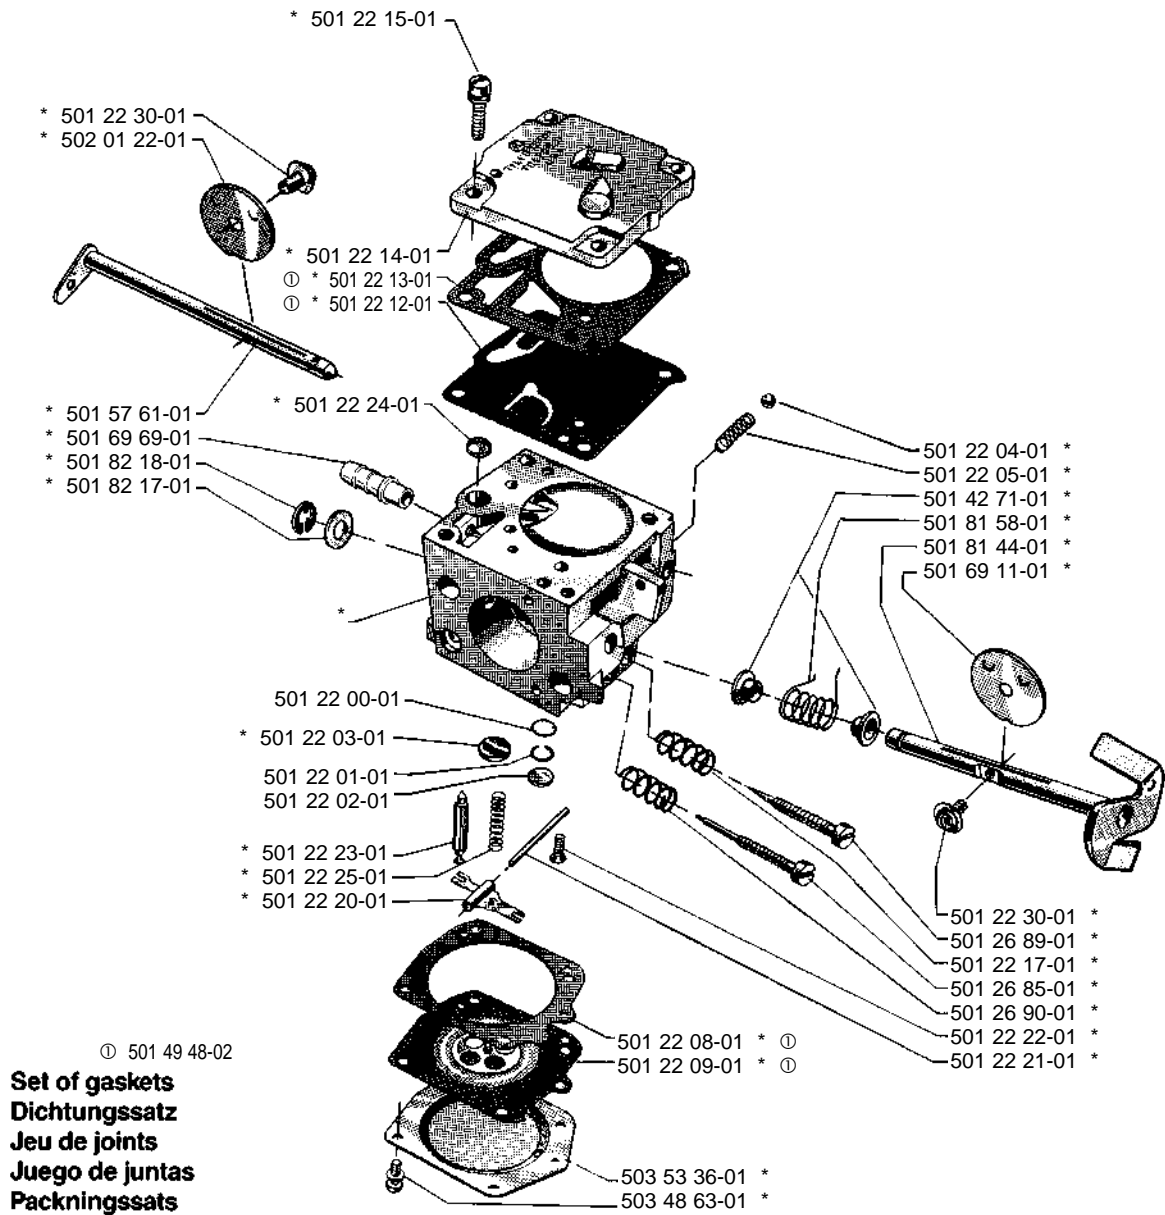

1=501 52 26-08  
Set of gaskets  
Dichtungssatz  
Jue de joints  
Juego de juntas  
Packningsatts

N=New part  
Neues Teil  
Nouvelle pièce  
Nueva pieza  
Ny detalj

**G** \* compl 503 59 03-01 (XP SA)  
 \* compl 503 59 03-02 (SA)

501 65 76-01 (Tube)  
 501 65 78-01 (Jungle type)

**K** \* compl 501 77 67-02

**L**

**M**

**N** \* compl 501 77 79-01

**Tillotson HS 224 A**

**P** \* compl 501 67 33-02

**Tillbehör  
Accessories  
Zubehöre  
Accessoires  
Accesorios  
Pomůcky**

501 52 43-03 (Standard)  
501 52 43-04 (Flock)

725 53 47-55

503 20 80-06  
501-68 12-01

501 44 45-01  
501 44 44-01

503 17 78-01 (162)  
503 17 81-01 (266)

501 80 71-03 (Single)

503 53 46-71