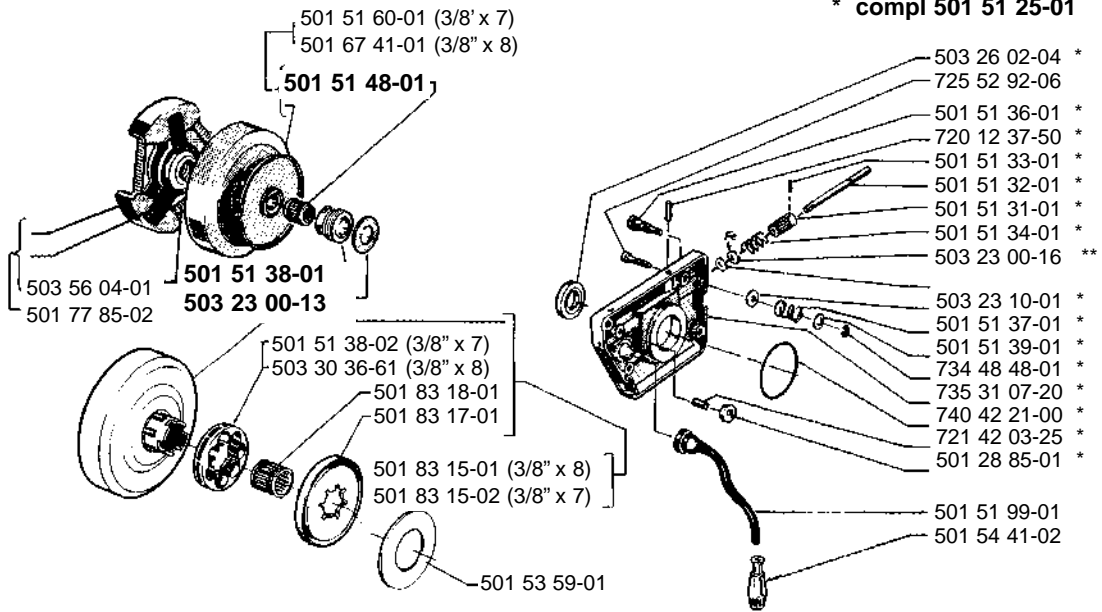

1=501 52 26-08  
Set of gaskets  
Dichtungssatz  
Jue de joints  
Juego de juntas  
Packningsatts

N=New part  
Neues Teil  
Nouvelle pièce  
Nueva pieza  
Ny detalj

**G** \* compl 503 59 03-01 (XP SA)  
 \* compl 503 59 03-02 (SA)

501 65 76-01 (Tube)  
 501 65 78-01 (Jungle type)

**K** \* compl 501 77 67-02

**L**

**M**

**N** \* compl 501 77 79-01

**Tillotson HS 224 A**

**P** \* compl 501 67 33-02

**Tillbehör  
Accessories  
Zubehöre  
Accessoires  
Accesorios  
Pomůcky**

501 52 43-03 (Standard)  
501 52 43-04 (Flock)

725 53 47-55

503 20 80-06  
501-68 12-01

501 44 45-01  
501 44 44-01

503 17 78-01 (162)  
503 17 81-01 (266)

501 80 71-03 (Single)

503 53 46-71