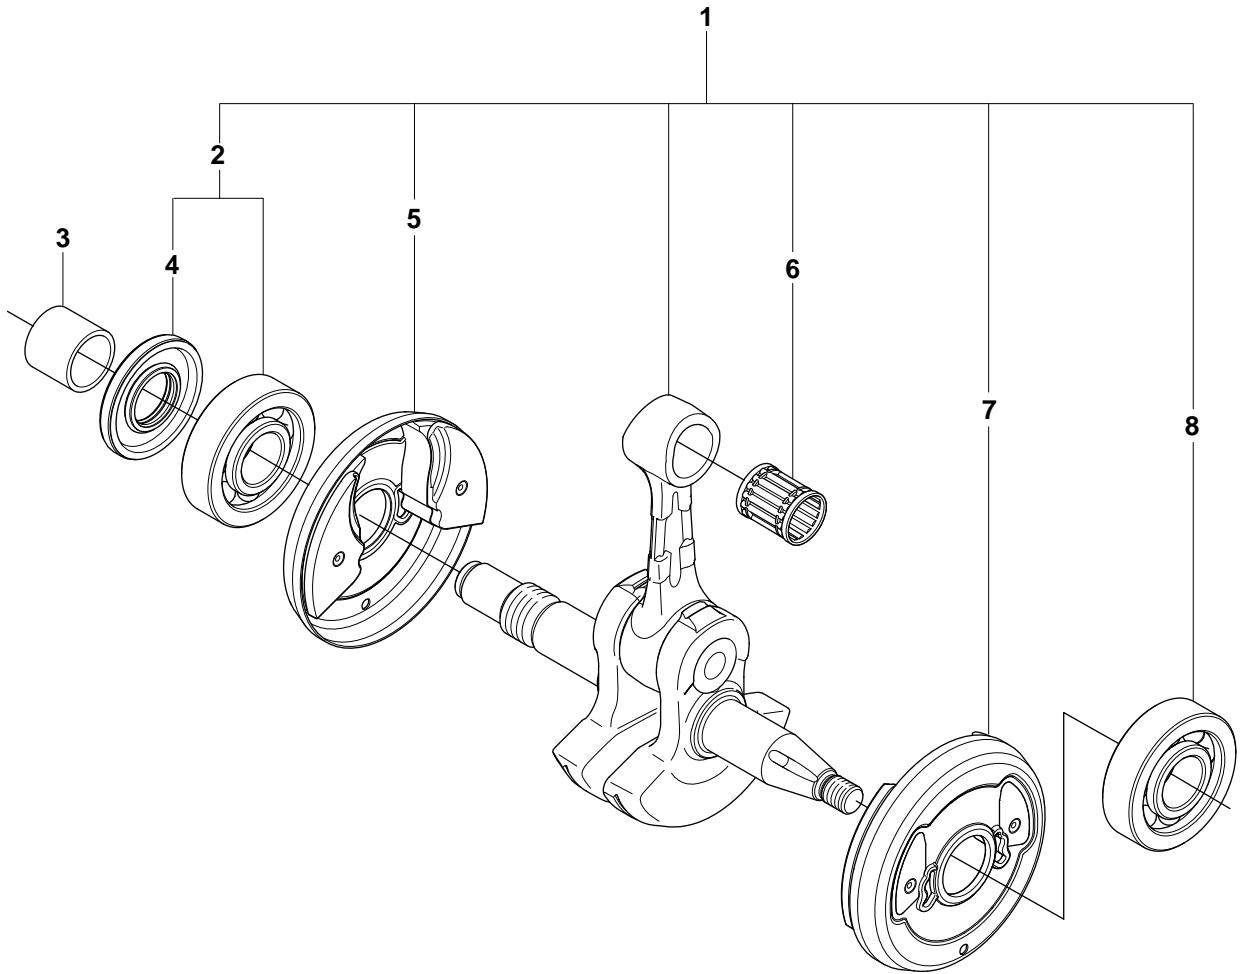

N 570
CRANKSHAFT

Position	Article	Quantity	Notes	Kit
1	505 12 19-01			
2	505 41 60-01	1		1
3	537 20 58-01	1		
4	505 41 61-01	1		2, 1
5	537 20 33-01	1		1
6	503 25 56-01	1		1
7	537 20 33-01	1		1
8	505 48 67-02	1		1