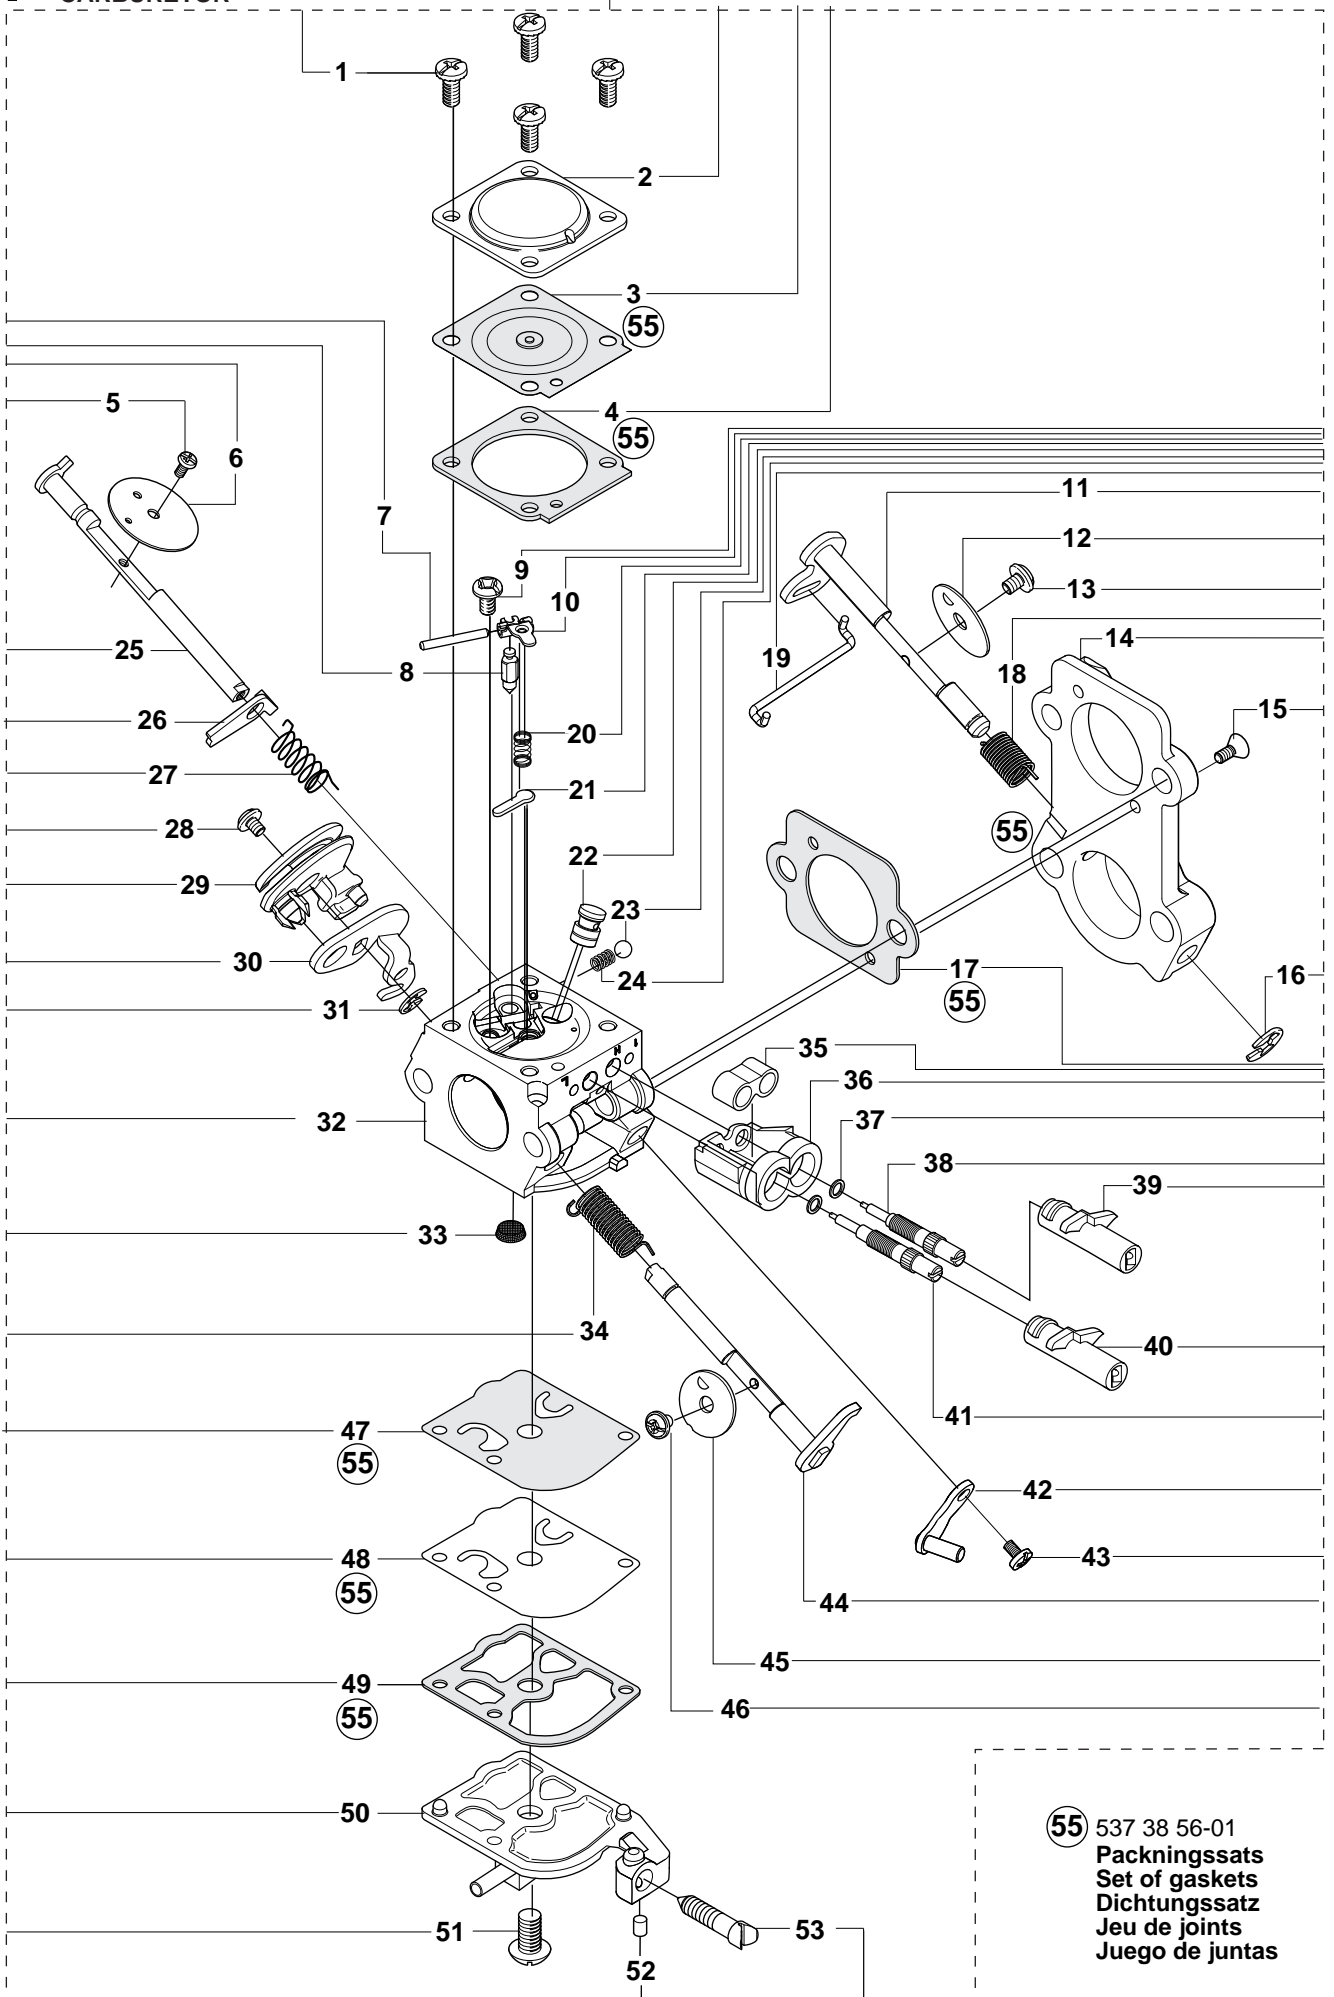

B

570 CLUTCH & OIL PUMP

Position	Article	Quantity	Notes	Kit
1	502 44 04-02	1	3/8 x 7T	
1	502 44 04-03	1	3/8 x 8T	
2	503 75 24-01	1		
3	503 27 21-01	1		
4	501 59 80-02	1	3/8 x 7T	1
4	505 30 36-61	1	3/8 x 8T	1
5	503 43 20-01	1		1
6	537 36 06-01	3		7
7	503 74 44-05	1		
8	503 86 17-03	1	spur x 7T	
9	503 43 20-01	1		8
10	503 20 53-01	2		
11	501 89 53-01	1		
12	503 62 49-01	1		19
13	503 52 15-01	1		19
14	503 23 00-04	2		19
15	501 61 58-01	1		19
16	537 20 78-04	1		
17	537 20 91-01	1		
18	503 81 30-01	1		19
19	503 52 13-03	1		
20	503 81 13-01	1		19
21	501 54 41-02	1		

C 570
STARTER

Position	Article	Quantity	Notes	Kit
1	504 04 55-02	1		
2	505 30 51-25	1		1
3	537 23 25-01	1		1
4	544 08 03-01	4		1
5	537 20 26-01	1		1
6	537 20 24-01	1		1
7	503 21 28-13	2		1
8	537 28 34-01	1		1
9	537 28 32-01	1		1, 10
10	504 04 54-01	1		1
11	503 20 52-16	1		1
12	504 09 41-05	1		

J 570
HANDLE

Position	Article	Quantity	Notes	Kit
1	503 21 88-74	1		
2	503 63 75-02	1		
3	503 20 47-01	1		14
4	503 21 88-74	2		
5	503 22 66-01	1		14
6	503 20 47-01	1		15
7	503 21 88-74	1		
8	503 63 75-02	1		
9	503 21 88-74	2		
10	503 21 88-74	2		
11	503 22 66-01	1		15
12	537 03 73-01	1		
13	503 21 88-74	2		
14	537 20 59-03	1	compl. Ø 27mm	
15	537 20 89-01	1	compl. WA	

N 570
CRANKSHAFT

Position	Article	Quantity	Notes	Kit
1	505 12 19-01			
2	505 41 60-01	1		1
3	537 20 58-01	1		
4	505 41 61-01	1		2, 1
5	537 20 33-01	1		1
6	503 25 56-01	1		1
7	537 20 33-01	1		1
8	505 48 67-02	1		1