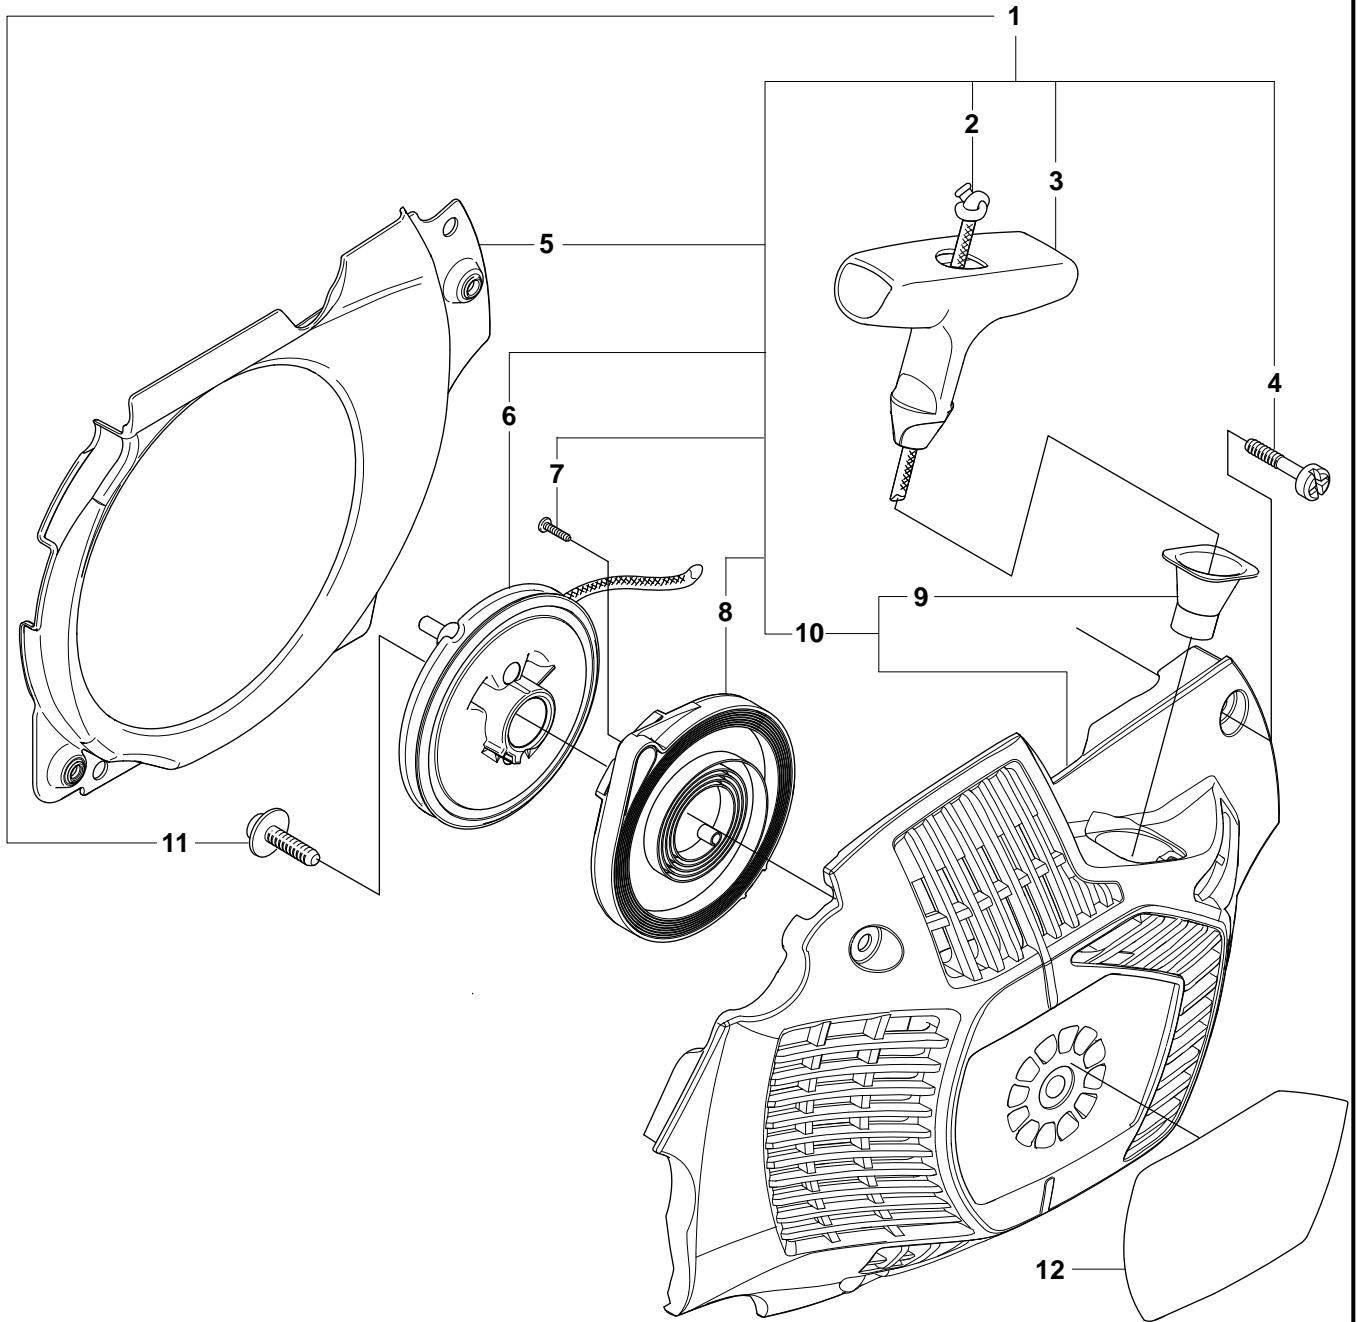

C 570
STARTER

Position	Article	Quantity	Notes	Kit
1	504 04 55-02	1		
2	505 30 51-25	1		1
3	537 23 25-01	1		1
4	544 08 03-01	4		1
5	537 20 26-01	1		1
6	537 20 24-01	1		1
7	503 21 28-13	2		1
8	537 28 34-01	1		1
9	537 28 32-01	1		1, 10
10	504 04 54-01	1		1
11	503 20 52-16	1		1
12	504 09 41-05	1