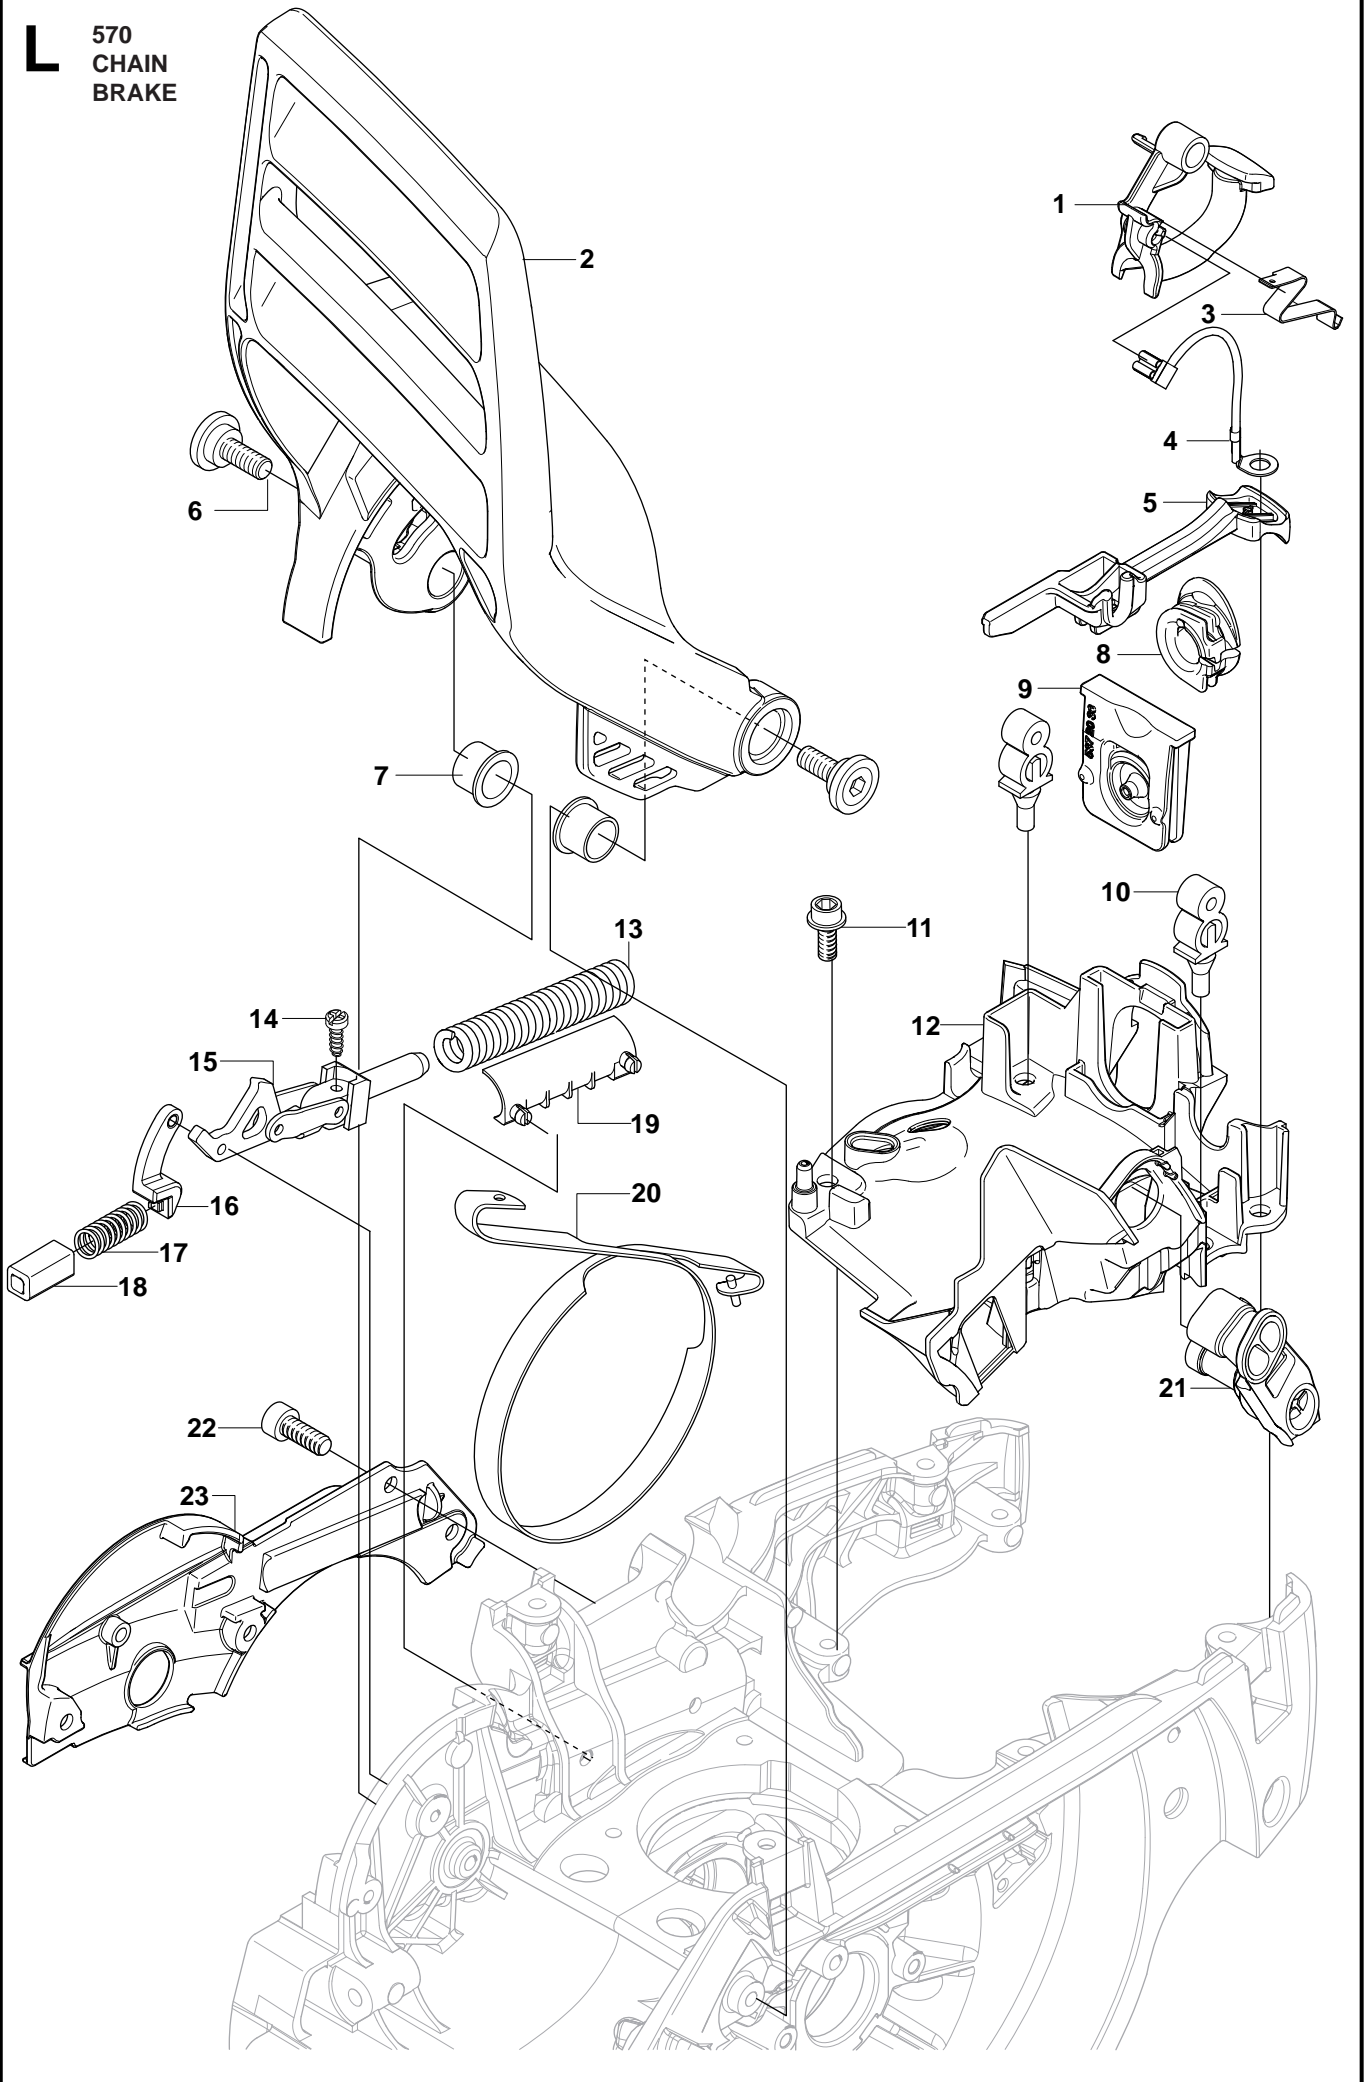

L 570
CHAIN
BRAKE

Position	Article	Quantity	Notes	Kit
1	537 20 51-01	1		
2	537 20 27-01	1		
3	503 86 97-02	1		
4	537 20 87-01	1		
5	537 20 52-01	1		
6	537 20 90-01	2		
7	537 20 28-01	2		
8	537 20 53-01	1		
9	537 20 38-01	1		
10	503 86 93-01	2		
11	503 20 07-12	4		
12	537 20 35-01	1		
13	503 70 99-01	1		
14	503 21 28-10	1		
15	501 87 53-04	1		
16	537 20 31-01	1		
17	503 43 65-01	1		
18	537 21 07-01	1		
19	503 79 27-01	1		
20	503 75 22-02	1		
21	537 20 36-01	1		
22	503 21 70-72	4		
23	537 20 32-01	1