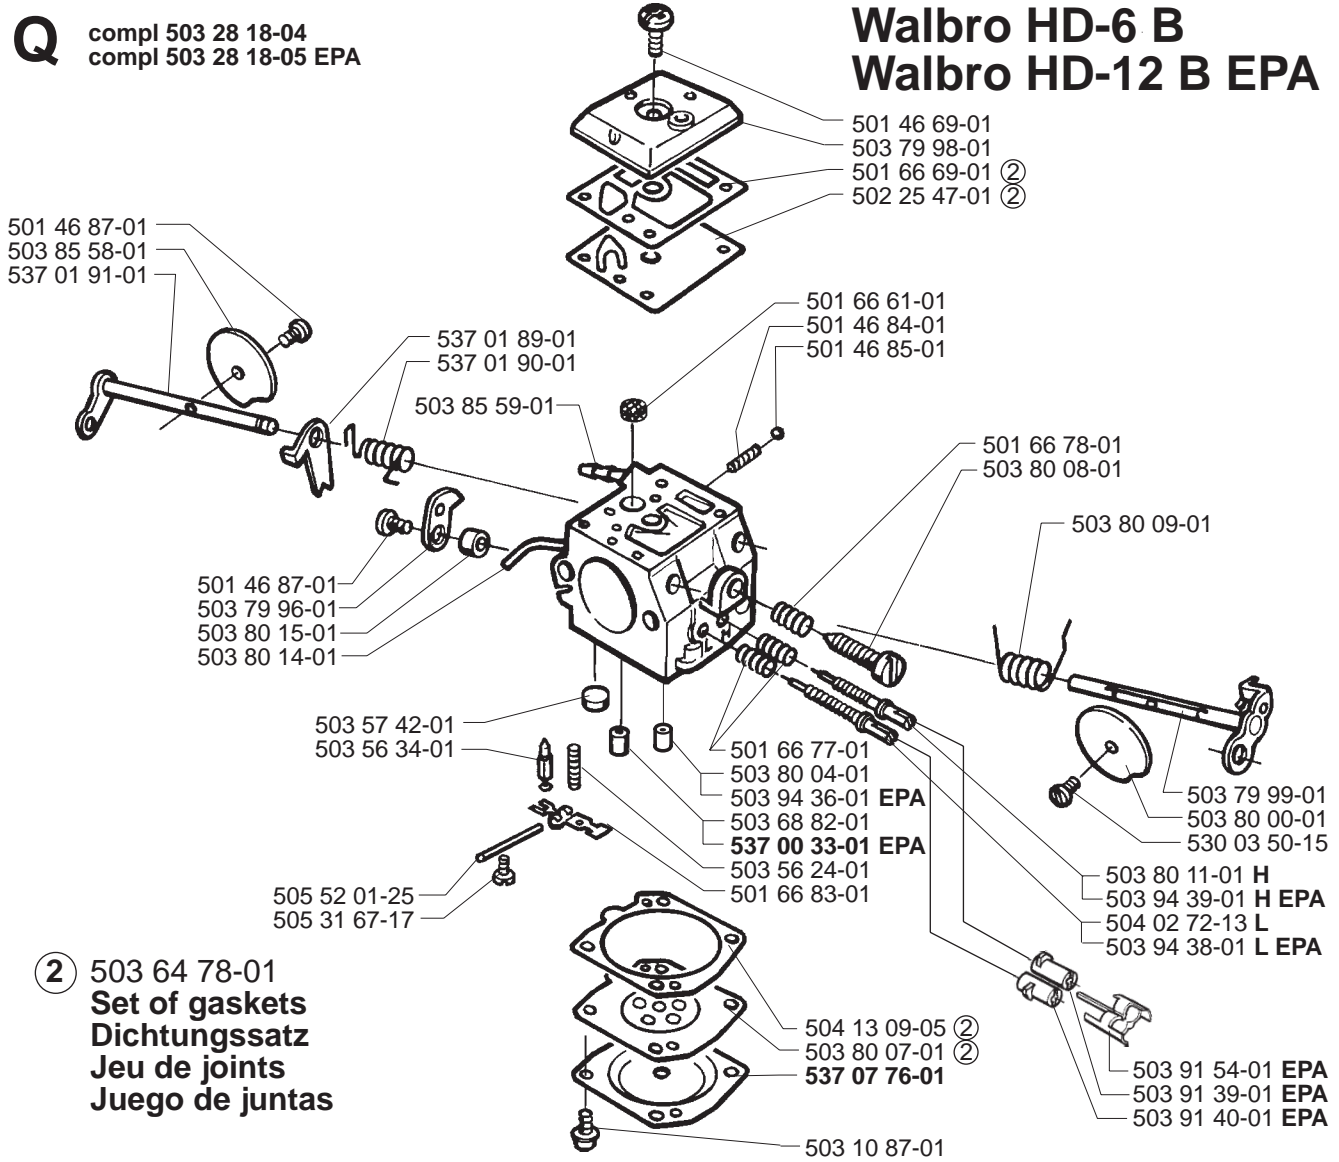

Q compl 503 28 18-04
compl 503 28 18-05 EPA

Walbro HD-6 B Walbro HD-12 B EPA