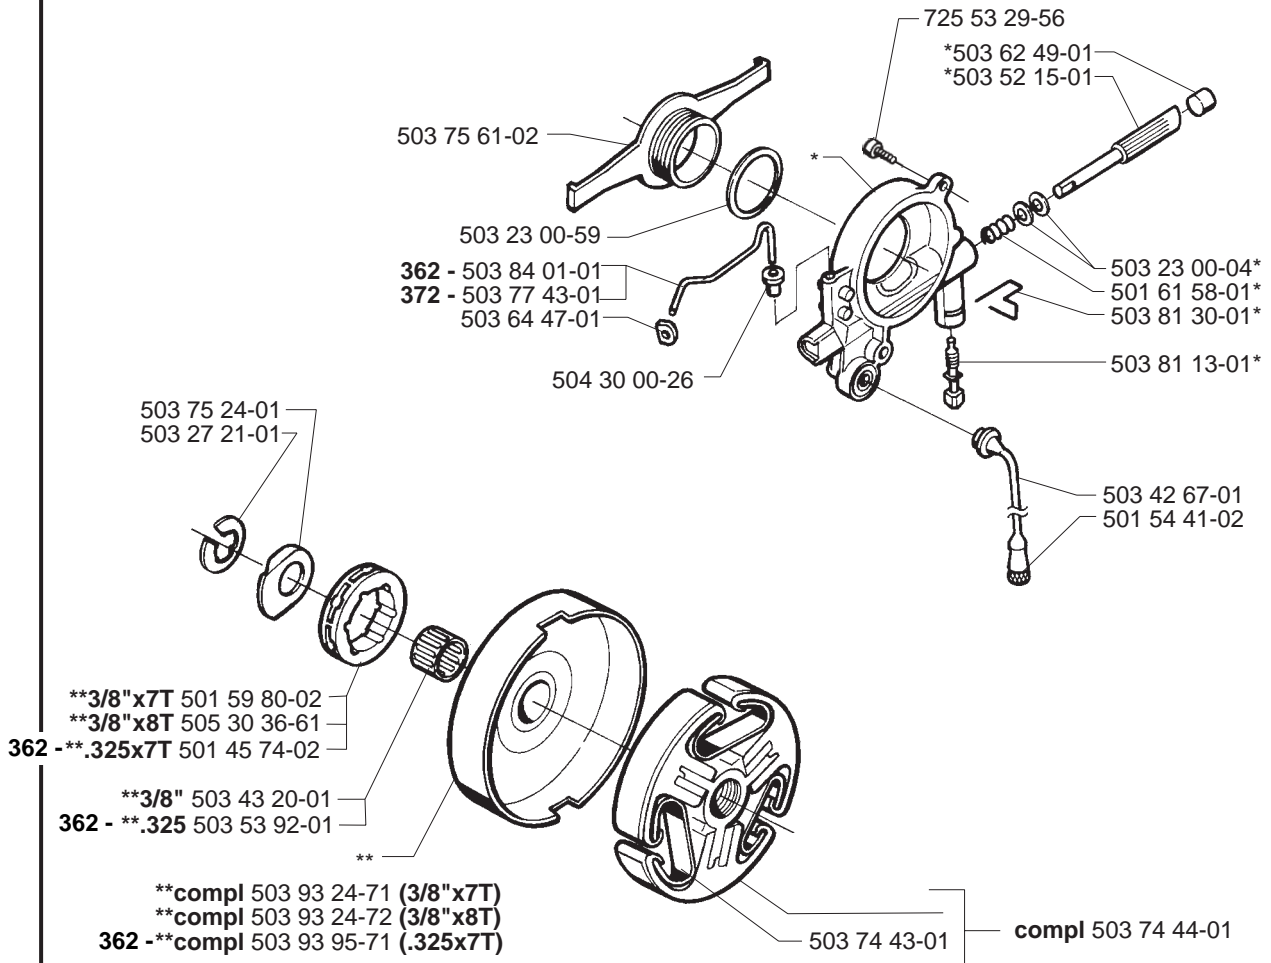

A

372 - **compl 537 04 41-02

B

C***compl 503 52 13-01****D**

*compl 503 62 78-07 Std
 **compl 503 62 78-08 Hd

*503 62 80-01 Std
 **503 81 77-01 Hd

503 98 74-01** **

537 01 65-01

1 = 503 64 72-01 Set of gaskets
 2 = 503 56 46-01 Dichtungssatz
 Jeu de joints
 Juego de juntas

N = New part
 Neues teil
 Nouvelle piece
 Nueva pieza

EPA = Environmental Protection Agency
 (for USA only)