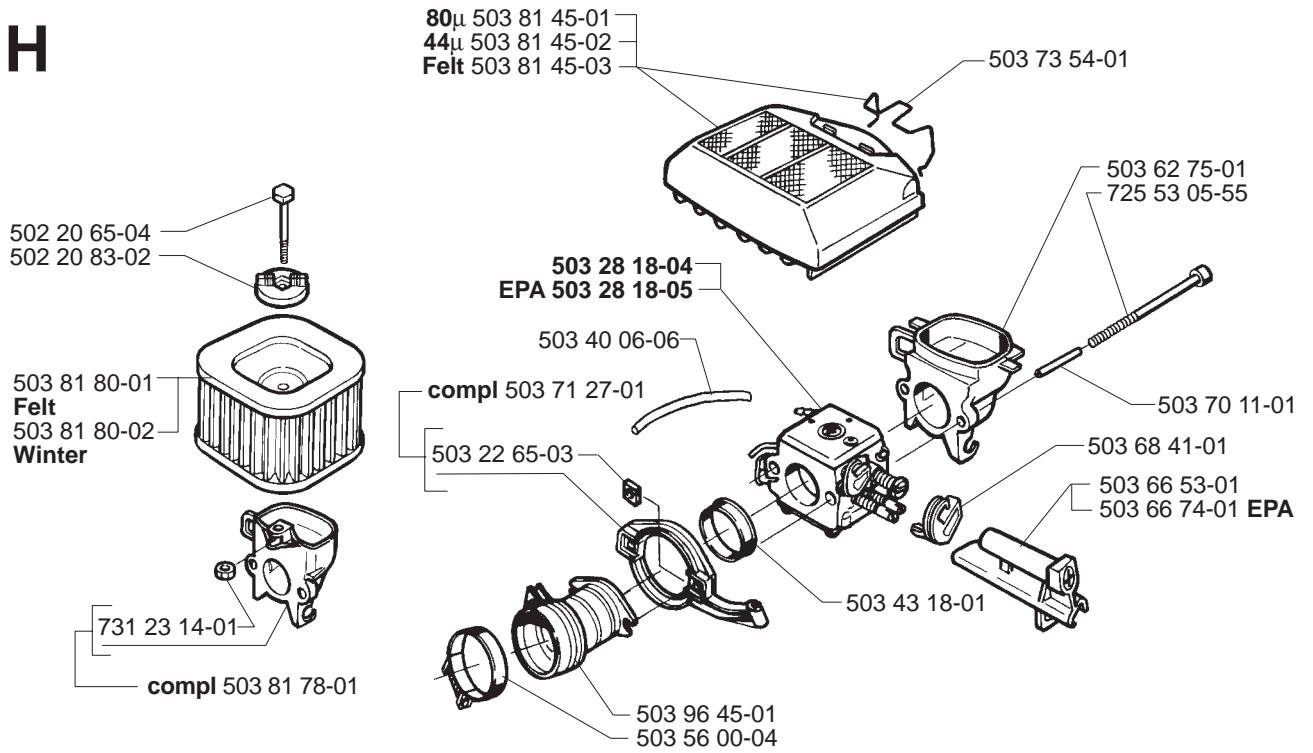

**503 20 34-25

503 74 01-02* **

E *compl 503 62 64-73 - 372
 *compl 503 96 52-71 - 362
 *compl 503 93 93-72 - 372 EPA

*compl 503 69 12-71 - 372
 *compl 503 69 14-71 - 362
 *compl 503 93 92-71 - 372 EPA

F *compl 503 72 91-76

G compl 503 76 52-01 FG
 *compl 503 76 53-02 Jungle
 *compl 503 76 54-02 DF

H

J

K***compl 503 71 32-75****L*****compl 503 62 67-71****M*****compl 503 62 86-71WRAP**

N

*compl 537 08 72-01

*537 07 13-01

*537 06 04-01

1 = 503 64 72-01 Set of gaskets
 2 = 503 56 46-01 Dichtungssatz
 Jeu de joints
 Juego de juntas

N = New part
 Neues teil
 Nouvelle piece
 Nueva pieza

EPA = Environmental Protection Agency
 (for USA only)