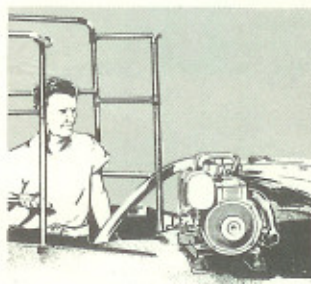

HOMELITE tillhör TEXTRON-gruppen, ett av världens största företag, med över 82.000 anställda och en årsomsättning på 675 miljoner kronor. Arkitektoniskt och tekniskt har HOMELITE's fabriker byggts med endast en tanke: att göra förstklassiga produkter.

En löpande kontroll på "bandet" och en kritisk slutgranskning av de färdiga produkterna garanterar att allt som får bära namnet HOMELITE — motorsågar, pumpar, generatorer, utombordsmotorer — gör skäl för beteckningen PÅLITLIGHETEN SJÄLV.

Nyströms Maskinfirma
Vimmerby 221 11520

Generalagent

AB N K KRISTENSSON

Regeringsgatan 9, Stockholm, Telefon 010/24 01 00