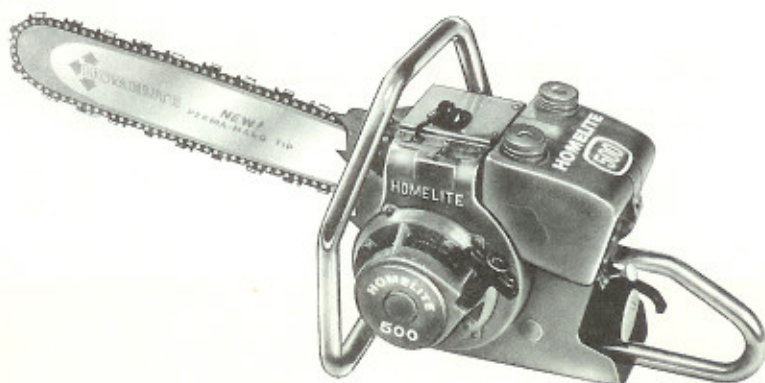

LIGHETEN SJÄLV

HOMELITE 500

En liten såg med råstyrka. Den är speciellt lämpad för jordbruk med regelbunden avverkning, skogsröjning eller husbehovsfällning. HOMELITE 500 har en arbetskapacitet som ställer den i klass med många betydligt dyrare sågar.

Cylindervolym 76,0 cc	Kedjeoljetank 0,5 liter
Cylinderdiameter 50,8 mm	Kedjesmörjning handpump
Längd 38,1 mm	Kedjehastighet 14,4 m/sek.
Varvtal max./minut 6.000	Kedjehjul 7/16"-delning,
Vevhusventil 1 st. bladventil	7-tandat
Handtag lättmetall	Svärd Homelite original
Förgasare Tillotson	15" standard
Avgasriktare inbyggt nät	Kedja amerikansk original
Luftfilter Micro-Meshdaer.	Arbetsvikt 11,0 kg
Bränsletank 1,25 liter	Pris exkl. oms. 975:—

Betala en låg handpenning och Ni kan bli ägare till HOMELITE 500 för så lite som ca 10:—/vecka.