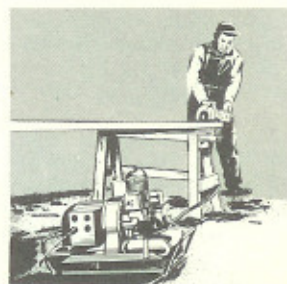

HOMELITE tillhör TEXTRON-gruppen, ett av världens största företag, med över 82.000 anställda och en årsomsättning på 675 miljoner kronor. Arkitektoniskt och tekniskt har HOMELITE's fabriker byggts med endast en tanke: att göra förstklassiga produkter.

En löpande kontroll på "bandet" och en kritisk slutgranskning av de färdiga produkterna garanterar att allt som får bära namnet HOMELITE — motorsågar, pumpar, generatorer, utombordsmotorer — gör skäl för beteckningen PÅLITLIGHETEN SJÄLV.

Nyströms Maskinfirma
Vimmerby 221 11520

Generalagent

AB N K KRISTENSSON

Regeringsgatan 9, Stockholm, Telefon 010/24 01 00