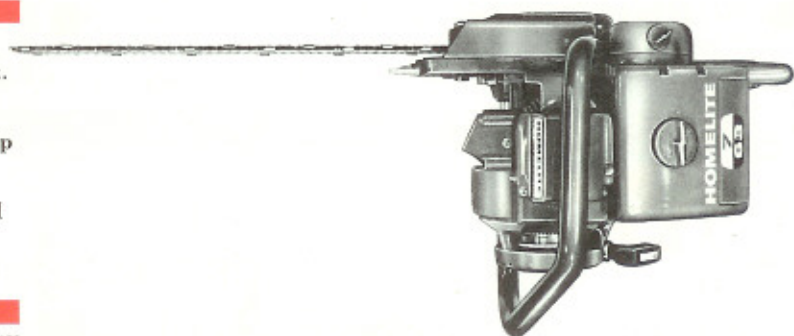

HOMELITE 7/63

En såg byggd med tanke på en elitsågares hårda arbetstempo. Dess driftsäkerhet och slitstyrka ställer den helt i särklass. Den är samtidigt stryktålig och snabbarbetande. Den är idealsågen för krävande skogsarbete, för krävande yrkesfolk.

Cylindervolym 92,4 cc	Kedjeoljetank 0,5 liter
Cylinderdiameter 55,6 mm	Kedjehastighet 14,4 m/sek.
Slaglängd 38,1 mm	Kedjehjul 404"-delning,
Regulatorvarvtal 7.500/min.	7-tandat
Vevhusventil 4-bl. pyramid	Kedjesmörjning handpump
Handtag vinylöverklätt	Svärd Homelite original
Förgasare självjusterande	18" standard
Tillotson	Kedja amerikansk original
Avgasriktare inbyggt nät	Arbetsvikt 12,0 kg
Luftfilter Micro-Meshdaer.	Pris exkl. oms. 1.495:—
Bränsletank 1,5 liter	

Betala en låg handpenning och Ni kan bli ägare till HOMELITE 7/63 för så lite som ca 14:—/vecka.