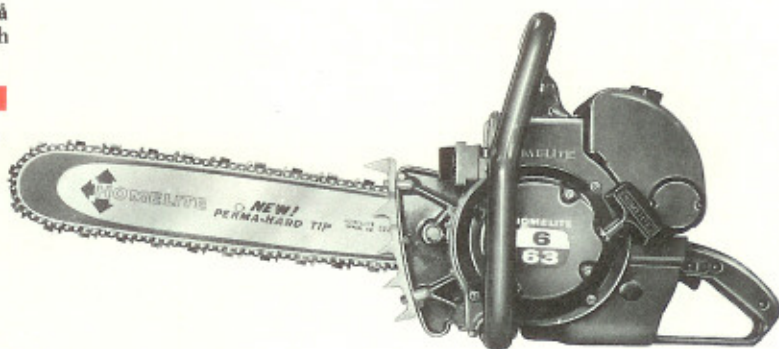

HOMELITE 6/63

Denna såg fyller de höga krav kunnigt skogsfolk ställer på en modern motorsåg. Den sågar vibrationsfritt, snabbt och säkert; den är seg, stark och tål omild behandling.

Cylindervolym 82,1 cc	Kedjesmörjning handpump
Cylinderdiameter 52,4 mm	av ny typ
Slaglängd 38,1 mm	Kedjehastighet 14,4 m/sek.
Varvtal max./minut 6.000	Kedjehjul 404"-delning
Vevhusventil 4-bl. pyramid	7-tandat
Handtag vinylöverklätt	Svärd Homelite original
Förgasare Tillotson	18" standard
Avgasriktare inbyggt nät	Kedja amerikansk original
Luftfilter Micro-Meshdaer.	Arbetsvikt 11,3 kg
Bränsletank 1,5 liter	Pris exkl. oms. 1.345:—
Kedjeoljetank 0,5 liter	

Betala en låg handpenning och Ni kan bli ägare till HOMELITE 6/63 för så lite som ca 13:—/vecka.