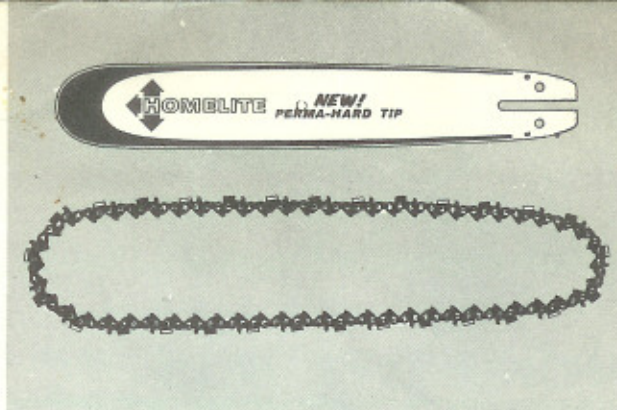

Betala en låg handpenning och Ni kan bli ägare till HOMELITE 7/63 för så lite som ca 14:—/vecka.

HOMELITE ÄR LÄTT ATT KÖPA MED HOMELITE DELKÖP

HOMELITE DELKÖP är den enklaste formen för köp av motorsågar. Titta på dessa exempel och Ni förstår varför.

Tala med HOMELITE-återförsäljaren. Han lämnar gärna upplysningar om andra variationer på HOMELITE DELKÖP.

HOMELITE levereras som standard med HOMELITE originalsvärd 15—18—21". HOMELITE-svärden har gassvetsad specialhårdad kedjebana och svärdtopp för ökad slitstyrka. 60 dagars garanti. 18"- och 21"-svärden kan alternativt levereras med topptrissa till samma pris.