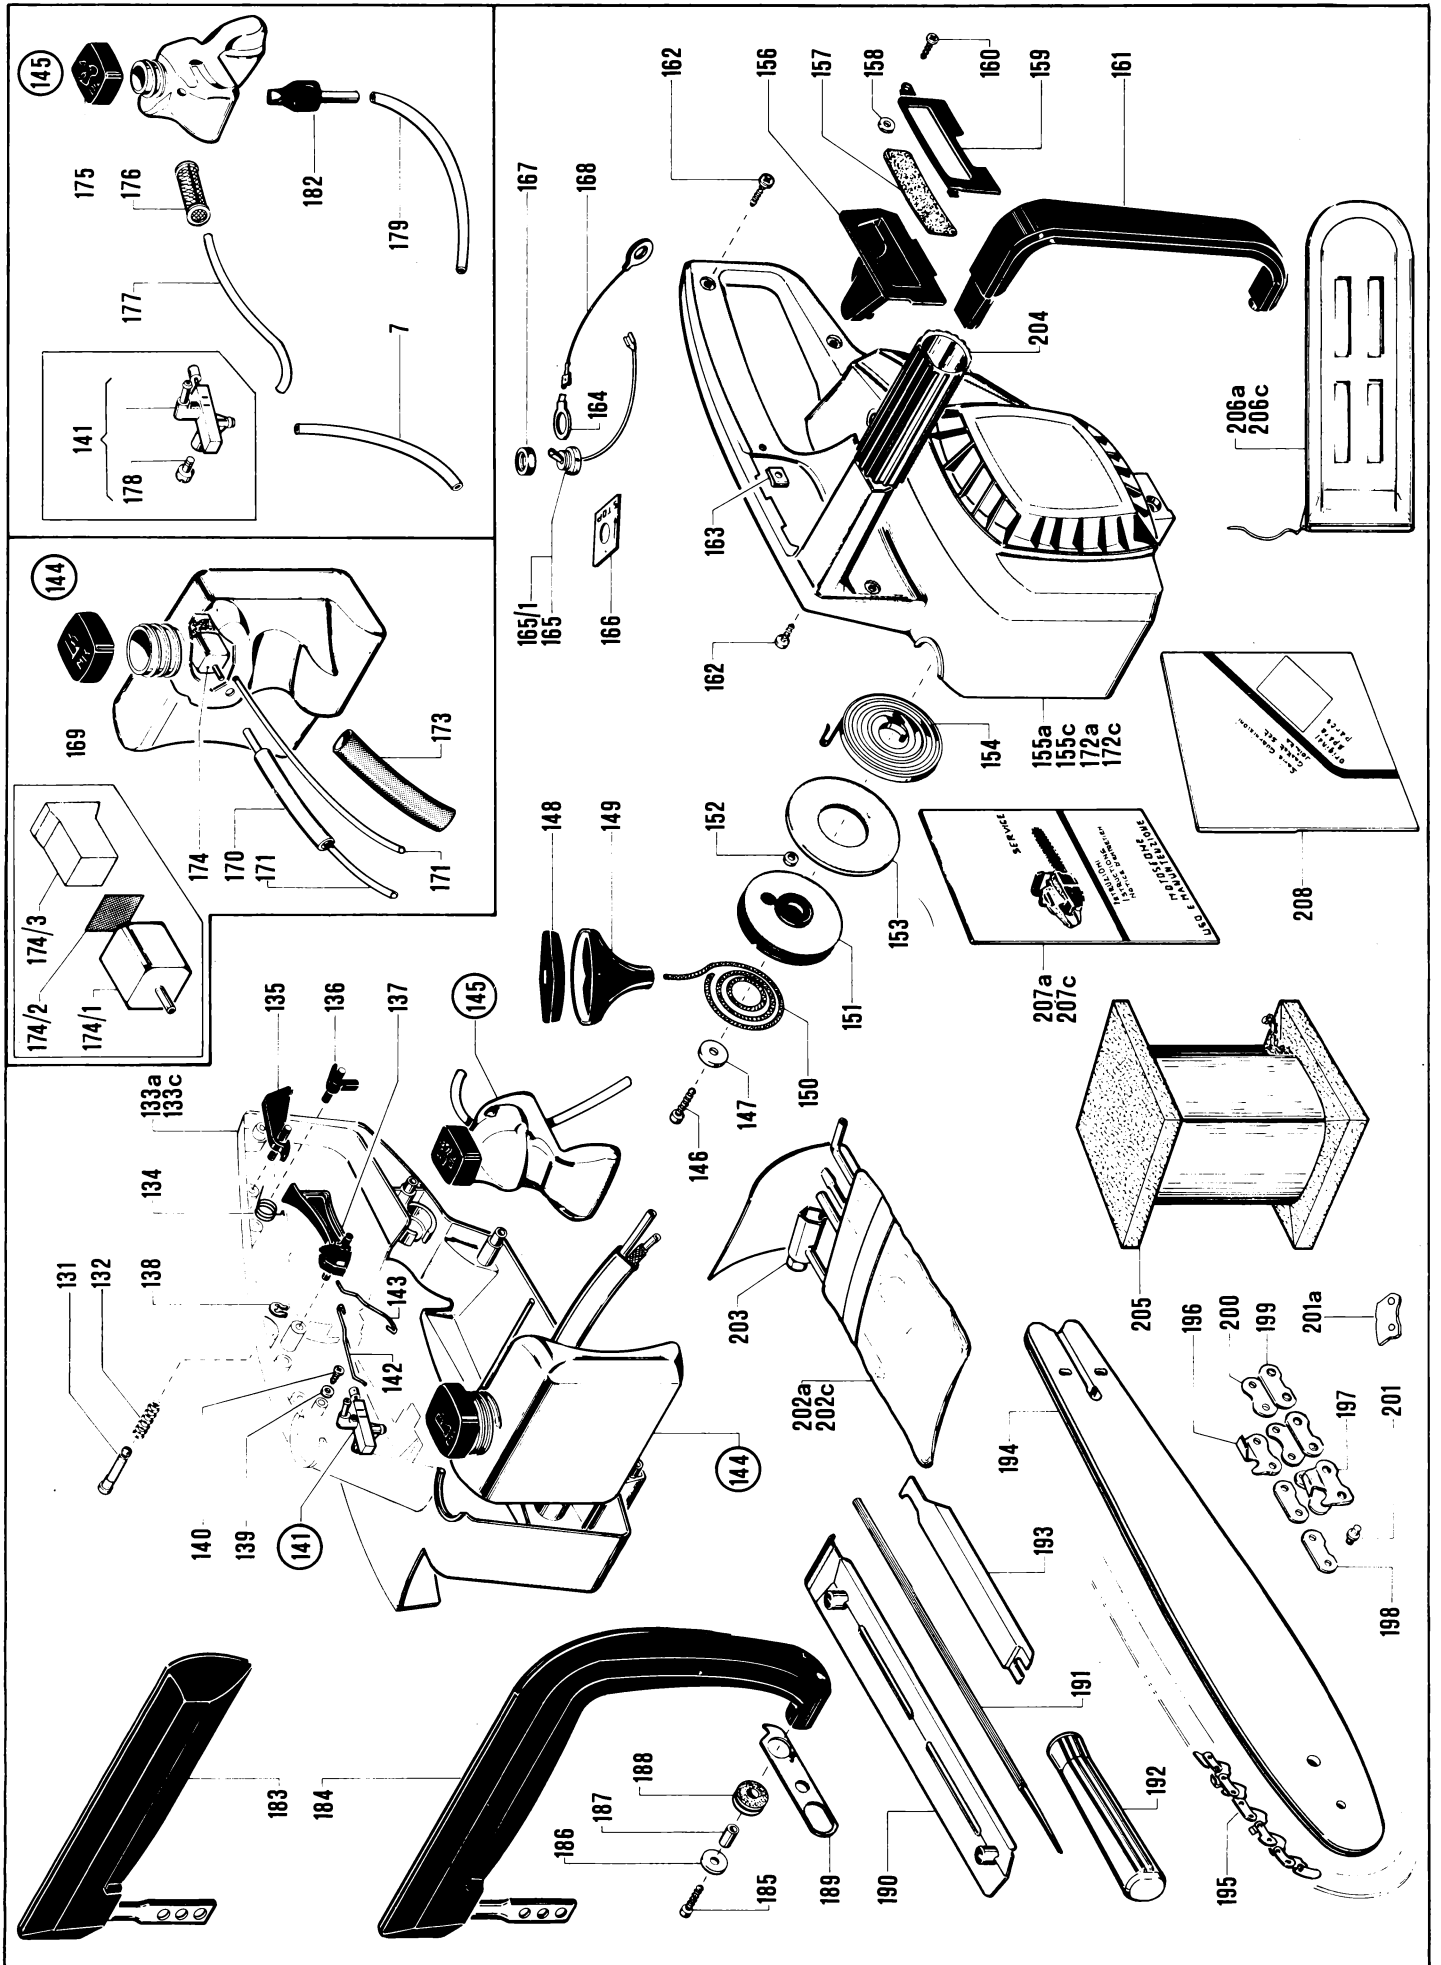

330·380 mod.

CARROZZERIA HOUSING

N.	CODICE CODE	Q.tà Q.ty	DESCRIZIONE	DESCRIPTION	N.	CODICE CODE	Q.tà Q.ty	DESCRIZIONE	DESCRIPTION
131	3641180	1	Fermo acceleratore	Throttle stop	193	4610490	1	Dima di profondità	Gaugit jointers
132	3653600	1	Molla fermo acc.	Trottle larch spring	194	4112270	1	Barra 12"-1,3-30 cm	Guide bar 12"
133a	8560900	1	Carter frizione ALPINA	R. housing ALPINA	194	4112280	1	Barra 14"-1,3-35 cm	Guide bar 14"
133c	8560905	1	Carter frizione CASTOR	R. housing CASTOR	194	4112290	1	Barra 16"-1,3-40 cm	Guide bar 16"
134	3653640	1	Molla	Spring	195	4113291	1	Catena 12" 3/8" mini 1,3-44E	Chain 12"
135	3743230	1	Leva sicurezza	Safety lever	195	4113301	1	Catena 14" 3/8" mini 1,3-50E	Chain 14"
136	3748830	1	Rinvio	Throttle lock	195	4113311	1	Catena 16"-3/8" mini 1,3-56E	Chain 16"
137	8743180	1	Leva acceleratore con molla	Throttle lever with spring	196	3134331	1	Dente sx 3/8" mini	Left hand cutter
138	3351050	1	Fermo RS	Clip	197	3134321	1	Dente dx 3/8" mini	Rigt hand cutter
139	2321220	1	Rondella	Washer	198	3134311	1	Maglia semplice 3/8" mini	Tie strap
140	2123090	1	Vite Tc 2,9x9,5	Screw	199	3134301	1	Maglia con rivetti 3/8" mini	Preset tie strap
141	4152240	1	Valvola regolaz. olio	Oil valve	200	3134291	1	Maglia motrice 3/8" mini	Drive link
142	3655120	1	Tirante valvola olio	Oil shut-off link	201	3134341	1	Rivetto 3/8 mini	Rivet
143	3655140	1	Tirante acceleratore	Throttle link	201a	3134511	1	Maglia di sicurezza 3/8" mini	Bumper tie strap
144	8152230	1	Ass. serbatoio miscela	Fuel tank ass.y	202a	4155140	1	Busta dotazione ALPINA	Tool kit ALPINA
145	8152260	1	Ass. serbatoio olio	Oil tank ass.y	202c	4156140	1	Busta dotazione CASTOR	Tool kit CASTOR
146	2123100	1	Vite TC 4,8x13	Screw	203	4180620	1	Chiave candela e barra	Spark plug key
147	2312260	1	Rondella	Washer	204	4640070	1	Rivestimento	Grip
148	3748810	1	Tappo	Cap	205	4115051	1	Rotolo 3/8 mini	Chain roll
149	3748800	1	Impugnatura avviamento	Starter handle	206a	4180870	1	Copribarra corto ALPINA	Chain cover ALPINA
150	3784030	1	Fune avviamento	Starter cord	206c	4180875	1	Copribarra corto CASTOR	Chain cover CASTOR
151	4560840	1	Puleggia avviamento	Starter pulley	207a	9960301	2	Libr. istruz. ital. ALPINA	Italian manual ALPINA
152	3641130	1	Boccola per fune	Eyelet	207c	9960351	1	Libr. istruz. ital. CASTOR	Italian manual CASTOR
153	3723640	1	Disco	Disc	208	8723500	1	Serie guarnizioni	Gasket-set
154	4611480	1	Molla avviamento	Starter spring				PEZZI DI MODELLI PRECEDENTI	PARTS OF PREVIOUS MODELS
155a	8560850	1	Carter avviam. ALPINA	Starter housing ALPINA	9	8969920	1	Ammortizzatore di testa al cilindro	Cylinder shock absorber
155c	8560855	1	Carter avviam. CASTOR	Starter housing CASTOR	10	8903026	1	Dado blocc. amm.	Nut block abs.
156	3744540	1	Raccordo in gomma	Carburettor manifold	24	8969401	1	Vite supporto post.	Screw support
157	3781280	1	Filtro aria	Air filter	26	8969227	1	Supporto posteriore	Back support
158	3723650	1	Rondella fermo	Retainer washer	29	8969447	3	Vite americana	Screw
159	3748780	1	Coprifiltro	Filter cover					
160	2123050	1	Vite TC 4,2x16	Screw					
161	4560860	1	Impugnatura anteriore	Front handle					
162	2123030	9	Vite TC 4,8x23	Screw					
163	3320110	1	Piastrina filettata	Clip					
164	3611070	1	Faston massa	Ground terminal	---	8653610	1	Ass. frizione (2° tipo) americana a profilo fondo	Clutch ass.y
165	3210450	1	Interruttore stop	Switch	---	3611620	1	Rondella friz. (2° tipo)	Washer
165/1	8210450	1	Ass. interruttore stop	Switch ass.y	---	8969165	1	Rondella friz. (1° tipo) per portamasse esagonale	Washer
166	3610440	1	Piastrina stop	Stop plate					
167	2670130	1	Dado	Nut					
168	3210440	1	Cavo massa	Ground terminal	---	3653610	1	Molla friz. americana	Clutch spring
169	4152140	1	Tappo miscela	Fuel cap	---	8660320	1	Portamassa (2° tipo) a profilo tondo	Hub
170	3782420	1	Guaina protezione	Fuel sleeve	---	3660330	1	Massa friz. americana	Friction shock
171	3782430	2	Condotto	Tube	---	8723660	1	Kit vaporlock	Vapor lock kit
172a	8560840	1	Ass. carter avviam. ALPINA Da 146 a 155	Starter housing ass.y ALPINA					
172c	8560845	1	Ass. carter avviam. CASTOR Da 146 a 155	Starter housing ass.y CASTOR					
173	3782360	1	Guaina	Fuel sleeve					
174	8748450	1	Ass. pescante miscela	Intake filter ass.y					
174/1	3748450	1	Pescante miscela	Intake filter